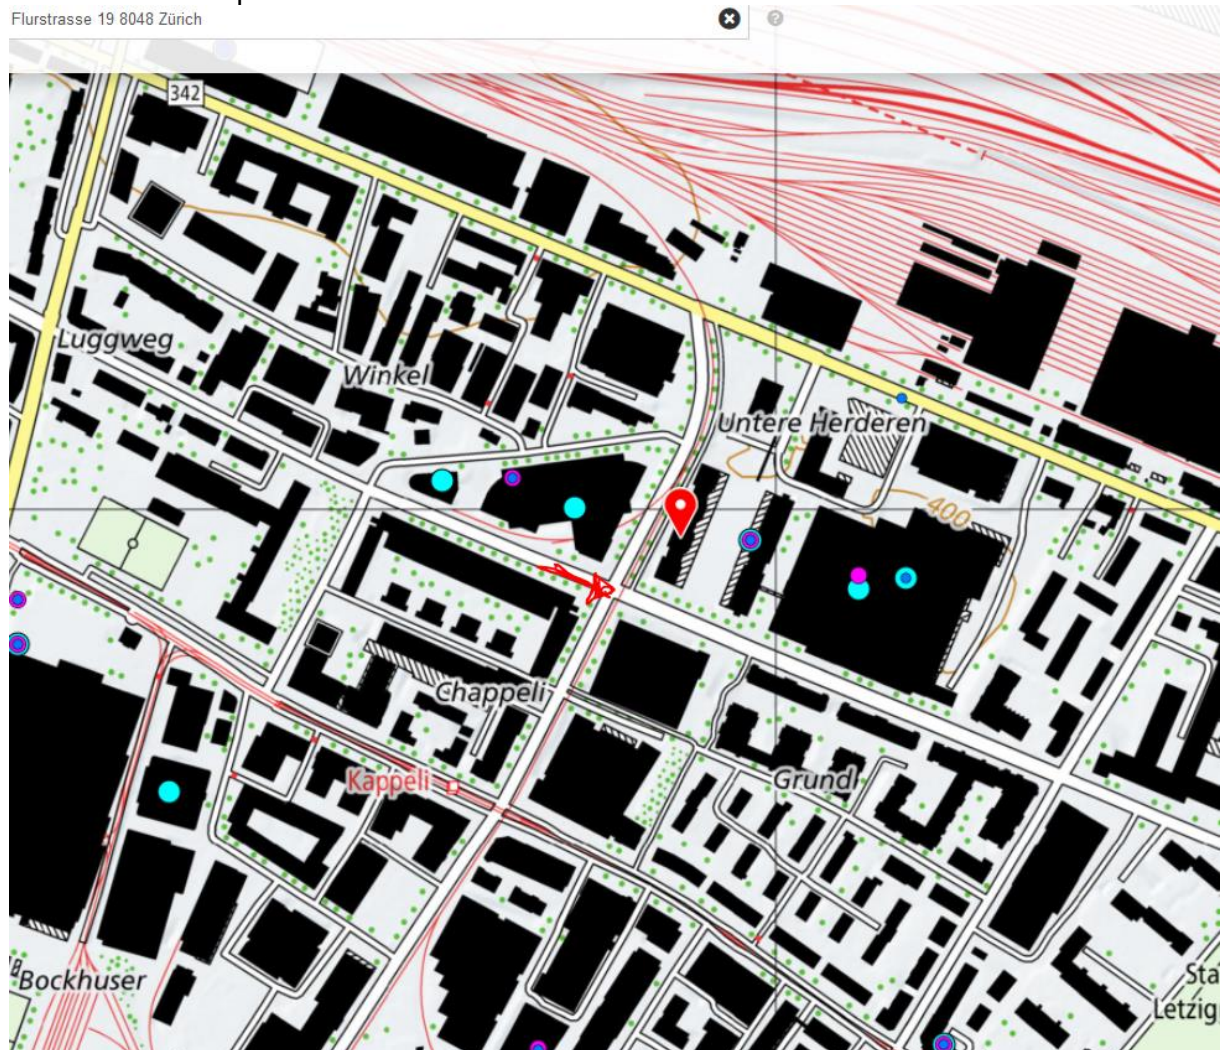

# Zürich ZH - Velofahrerin nach Kollision mit Lastwagen mittelschwer verletzt

Autor/Quelle: STAPO ZH

Am Donnerstagmorgen, 15. September 2016, zog sich eine Velofahrerin bei einer Kollision im Kreis 9 erhebliche Verletzungen zu. Die Stadtpolizei Zürich sucht Zeuginnen und Zeugen.

Nach ersten polizeilichen Erkenntnissen fuhren ein 52-jähriger Lastwagenlenker und eine 41-jährige Velofahrerin kurz vor 08:15 Uhr gleichzeitig durch die Baslerstrasse stadteinwärts. Im Bereich der Verzweigung Basler-/Flurstrasse kam es zwischen den beiden aus noch unbekanntem Gründen zu einer Kollision.

Die Frau wurde dabei mittelschwer verletzt und musste durch Schutz & Rettung notfallmässig ins Spital gebracht werden. Der genaue Unfallhergang ist unklar und wird durch den Unfalltechnischen Dienst der Stadtpolizei und das Forensische Institut Zürich abgeklärt.

Kartenlänge: 120,35 Meter  
Länge am Boden: 120,36  
Richtung: 275,37 Grad

usnavigation    Speichern    Löschen