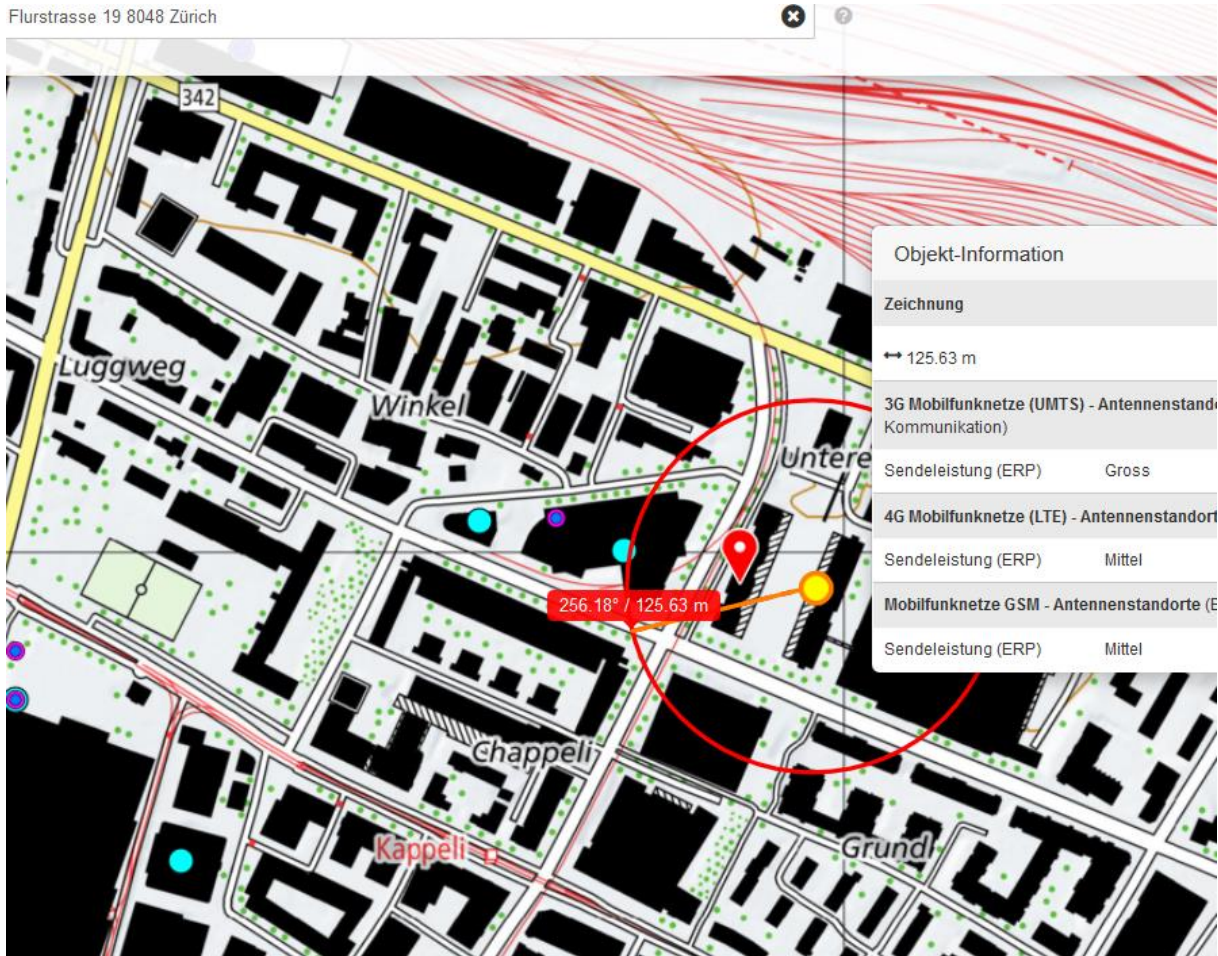

# Zürich ZH - Velofahrerin nach Kollision mit Lastwagen mittelschwer verletzt

Autor/Quelle: STAPO ZH

Am Donnerstagmorgen, 15. September 2016, zog sich eine Velofahrerin bei einer Kollision im Kreis 9 erhebliche Verletzungen zu. Die Stadtpolizei Zürich sucht Zeuginnen und Zeugen.

Nach ersten polizeilichen Erkenntnissen fuhren ein 52-jähriger Lastwagenlenker und eine 41-jährige Velofahrerin kurz vor 08:15 Uhr gleichzeitig durch die Baslerstrasse stadteinwärts. Im Bereich der Verzweigung Basler-/Flurstrasse kam es zwischen den beiden aus noch unbekanntem Gründen zu einer Kollision.

Die Frau wurde dabei mittelschwer verletzt und musste durch Schutz & Rettung notfallmässig ins Spital gebracht werden. Der genaue Unfallhergang ist unklar und wird durch den Unfalltechnischen Dienst der Stadtpolizei und das Forensische Institut Zürich abgeklärt.

Kartenlänge: 120,35 Meter  
Länge am Boden: 120,36  
Richtung: 275,37 Grad

usnavigation    Speichern    Löschen