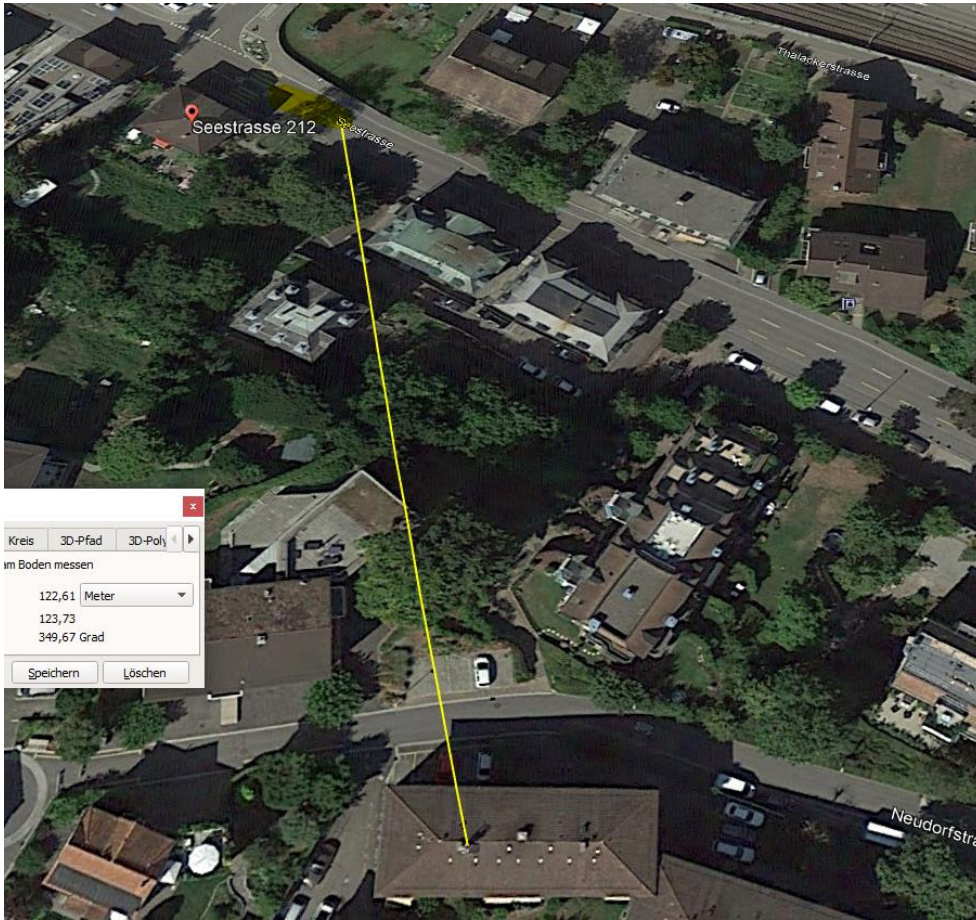

Horgen: Fussgängerin bei Unfall schwer verletzt - Zeugenaufruf

Bei der Kollision eines Autos mit einer Fussgängerin in Horgen ist am Mittwochabend (22.1.2020) eine junge Frau schwer verletzt worden.

Um 20.40 Uhr fuhr ein 68-jähriger Lenker mit seinem Wagen auf der Seestrasse in Richtung Zürich. Auf der Höhe der Liegenschaft Nummer 212 kollidierte das Auto mit einer 17-jährigen Fussgängerin, welche die Strasse im Bereich des Fussgängerstreifens überqueren wollte. Mit schweren Verletzungen wurde die Fussgängerin mit einem Rettungsfahrzeug ins Spital gefahren. Wegen des Verkehrsunfalls musste die Strasse für rund zwei Stunden gesperrt und der Verkehr durch die Feuerwehr Horgen umgeleitet werden.

Zeugenaufruf: Personen, die Angaben zum Unfallhergang machen können, werden gebeten, sich mit der Kantonspolizei Zürich, Verkehrszug Neubüel, Telefon 043 833 17 00, in Verbindung zu setzen.

Kantonspolizei Zürich

https://www.kapo.zh.ch/internet/sicherheitsdirektion/kapo/de/aktuell/medienmitteilungen/2020_01/2001231o.html

Der Sendestrahl trifft über einen Bereich von ca. 2-3 m im Vorfeld, dem Ort der Wahrnehmung der Fussgängerin auf:

Der Sender hat eine Hauptsenderichtung zum Fähranleger, Unfall somit im Zentrum des Strahls:

Zum Verständnis der neurologischen Abläufe bei solchen Unfällen:

Niels Kuster et al. NFP 57

http://www.snf.ch/SiteCollectionDocuments/nfp/nfp57/nfp57_synthese_d.pdf