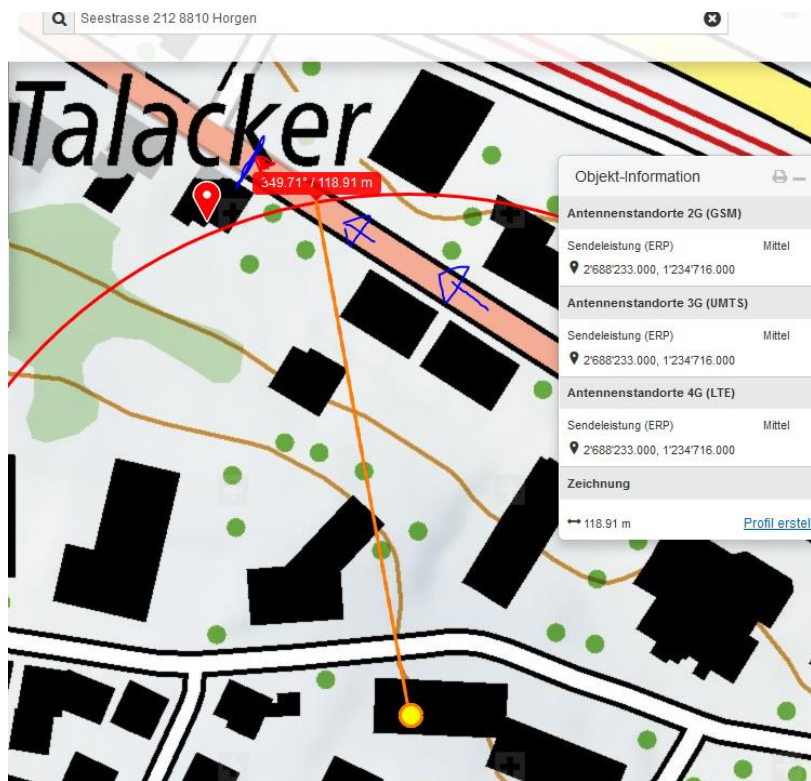

Horgen: Fussgängerin bei Unfall schwer verletzt - Zeugenaufruf

Bei der Kollision eines Autos mit einer Fussgängerin in Horgen ist am Mittwochabend (22.1.2020) eine junge Frau schwer verletzt worden.

Um 20.40 Uhr fuhr ein 68-jähriger Lenker mit seinem Wagen auf der Seestrasse in Richtung Zürich. Auf der Höhe der Liegenschaft Nummer 212 kollidierte das Auto mit einer 17-jährigen Fussgängerin, welche die Strasse im Bereich des Fussgängerstreifens überqueren wollte. Mit schweren Verletzungen wurde die Fussgängerin mit einem Rettungsfahrzeug ins Spital gefahren. Wegen des Verkehrsunfalls musste die Strasse für rund zwei Stunden gesperrt und der Verkehr durch die Feuerwehr Horgen umgeleitet werden.

Zeugenaufruf: Personen, die Angaben zum Unfallhergang machen können, werden gebeten, sich mit der Kantonspolizei Zürich, Verkehrszug Neubüel, Telefon 043 833 17 00, in Verbindung zu setzen.

Kantonspolizei Zürich

https://www.kapo.zh.ch/internet/sicherheitsdirektion/kapo/de/aktuell/medienmitteilungen/2020_01/2001231o.html

Der Sendestrahl trifft über einen Bereich von ca. 2-3 m im Vorfeld, dem Ort der Wahrnehmung der Fussgängerin auf:

Der Sender hat eine Hauptsenderichtung zum Fähranleger, Unfall somit im Zentrum des Strahls:

Zum Verständnis der neurologischen Abläufe bei solchen Unfällen:

Niels Kuster et al. NFP 57

http://www.snf.ch/SiteCollectionDocuments/nfp/nfp57/nfp57_synthese_d.pdf