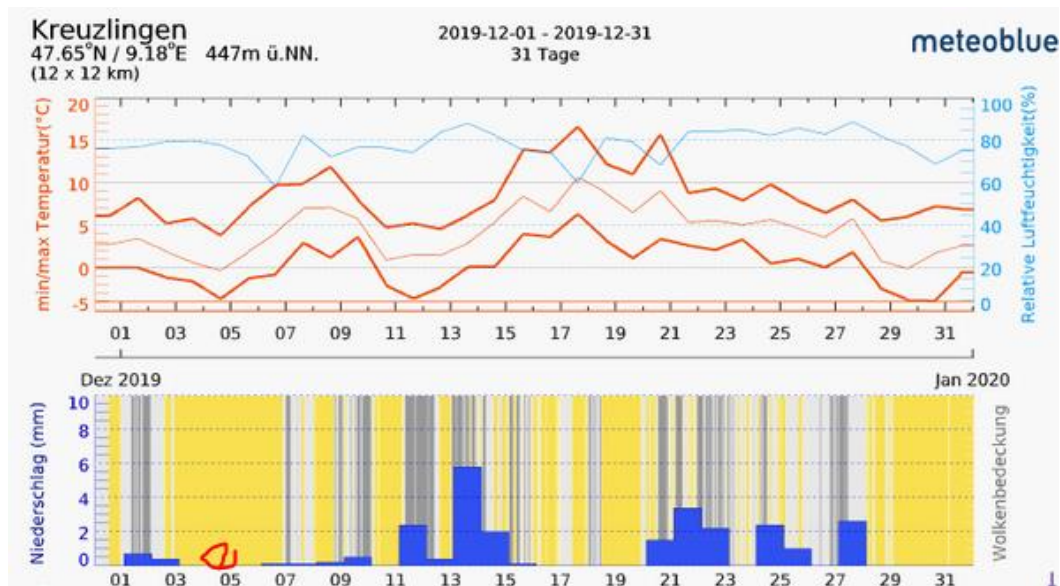

Auf Fussgängerstreifen angefahren

4. Dezember 2019

Bei einem Verkehrsunfall am Dienstag in Kreuzlingen wurde eine Person leicht verletzt. Die Kantonspolizei Thurgau sucht Zeugen.

Ein bislang unbekannter Fahrzeuglenker war gegen 13.20 Uhr auf der Hauptstrasse in Richtung Konstanz unterwegs. Dabei bemerkte er zu spät, dass eine 13-Jährige den Fussgängerstreifen auf Höhe Liegenschaft Nr. 70 überquerte. Bei der Kollision zog sich die Fussgängerin leichte Verletzungen zu und suchte selbständig einen Arzt auf.

Gemäss den Angaben gegenüber der Kantonspolizei Thurgau handelte es sich um einen weissen Personenwagen mit schwarzem Kühlergrill. Der Lenker dürfte zwischen 45 und 55 Jahre alt sein. Nach der Kollision hielt er kurz an, schaute in die Richtung des Mädchens und fuhr anschliessend weiter.

<https://kapo.tg.ch/news/news-detailseite.html/2149/news/42712/newsarchive/1>

Das Einkaufszentrum wurde 2016-2018 umgebaut

Die Haustechnik

ist gleich geblieben, ein **visierter Sender** ist auf der Nordseite erkennbar - die Höhe reicht aus, um die Strasse – und die entscheidenden 10...20m vor dem FG zu beleuchten.

Der Unfall ist hier nicht allein:

Wetter: Trocken, hohe Einstrahlung

Zum Verständnis der neurologischen Abläufe bei solchen Unfällen:

Niels Kuster et al. NFP 57

http://www.snf.ch/SiteCollectionDocuments/nfp/nfp57/nfp57_synthese_d.pdf