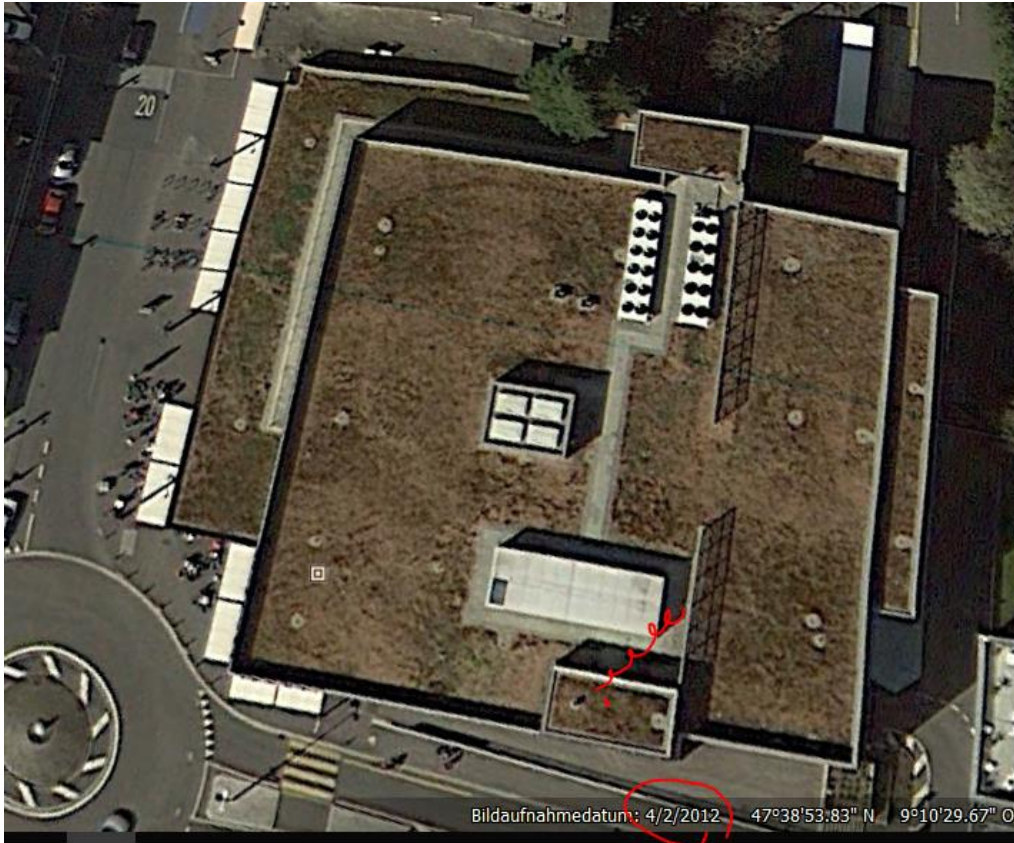

Auf Fussgängerstreifen angefahren

4. Dezember 2019

Bei einem Verkehrsunfall am Dienstag in Kreuzlingen wurde eine Person leicht verletzt. Die Kantonspolizei Thurgau sucht Zeugen.

Ein bislang unbekannter Fahrzeuglenker war gegen 13.20 Uhr auf der Hauptstrasse in Richtung Konstanz unterwegs. Dabei bemerkte er zu spät, dass eine 13-Jährige den Fussgängerstreifen auf Höhe Liegenschaft Nr. 70 überquerte. Bei der Kollision zog sich die Fussgängerin leichte Verletzungen zu und suchte selbständig einen Arzt auf.

Gemäss den Angaben gegenüber der Kantonspolizei Thurgau handelte es sich um einen weissen Personenwagen mit schwarzem Kühlergrill. Der Lenker dürfte zwischen 45 und 55 Jahre alt sein. Nach der Kollision hielt er kurz an, schaute in die Richtung des Mädchens und fuhr anschliessend weiter.

<https://kapo.tg.ch/news/news-detailseite.html/2149/news/42712/newsarchive/1>

Das Einkaufszentrum wurde 2016-2018 umgebaut

Die Haustechnik

ist gleich geblieben, ein **visierter Sender** ist auf der Nordseite erkennbar - die Höhe reicht aus, um die Strasse – und die entscheidenden 10...20m vor dem FG zu beleuchten.