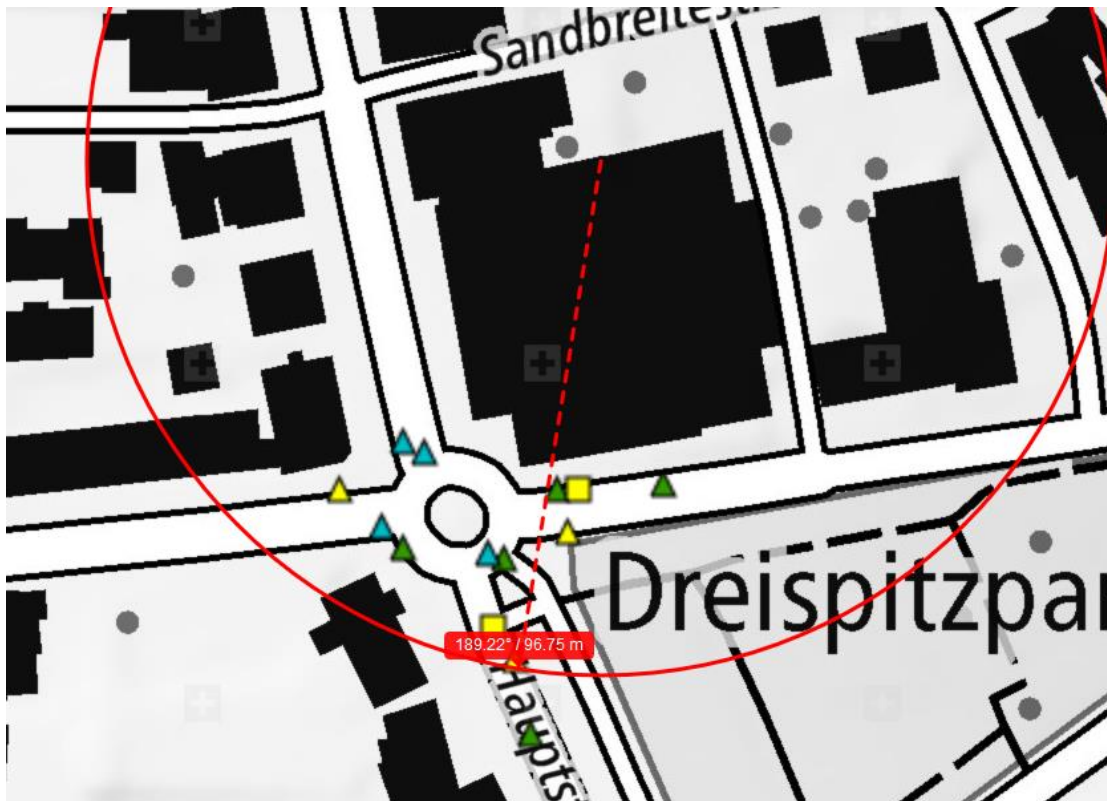

Auf Fussgängerstreifen angefahren

4. Dezember 2019

Bei einem Verkehrsunfall am Dienstag in Kreuzlingen wurde eine Person leicht verletzt. Die Kantonspolizei Thurgau sucht Zeugen.

Ein bislang unbekannter Fahrzeuglenker war gegen 13.20 Uhr auf der Hauptstrasse in Richtung Konstanz unterwegs. Dabei bemerkte er zu spät, dass eine 13-Jährige den Fussgängerstreifen auf Höhe Liegenschaft Nr. 70 überquerte. Bei der Kollision zog sich die Fussgängerin leichte Verletzungen zu und suchte selbständig einen Arzt auf.

Gemäss den Angaben gegenüber der Kantonspolizei Thurgau handelte es sich um einen weissen Personenwagen mit schwarzem Kühlergrill. Der Lenker dürfte zwischen 45 und 55 Jahre alt sein. Nach der Kollision hielt er kurz an, schaute in die Richtung des Mädchens und fuhr anschliessend weiter.

<https://kapo.tg.ch/news/news-detailseite.html/2149/news/42712/newsarchive/1>

Das Einkaufszentrum wurde 2016-2018 umgebaut

Die Haustechnik

ist gleich geblieben, ein **visierter Sender** ist auf der Nordseite erkennbar - die Höhe reicht aus, um die Strasse – und die entscheidenden 10...20m vor dem FG zu beleuchten.