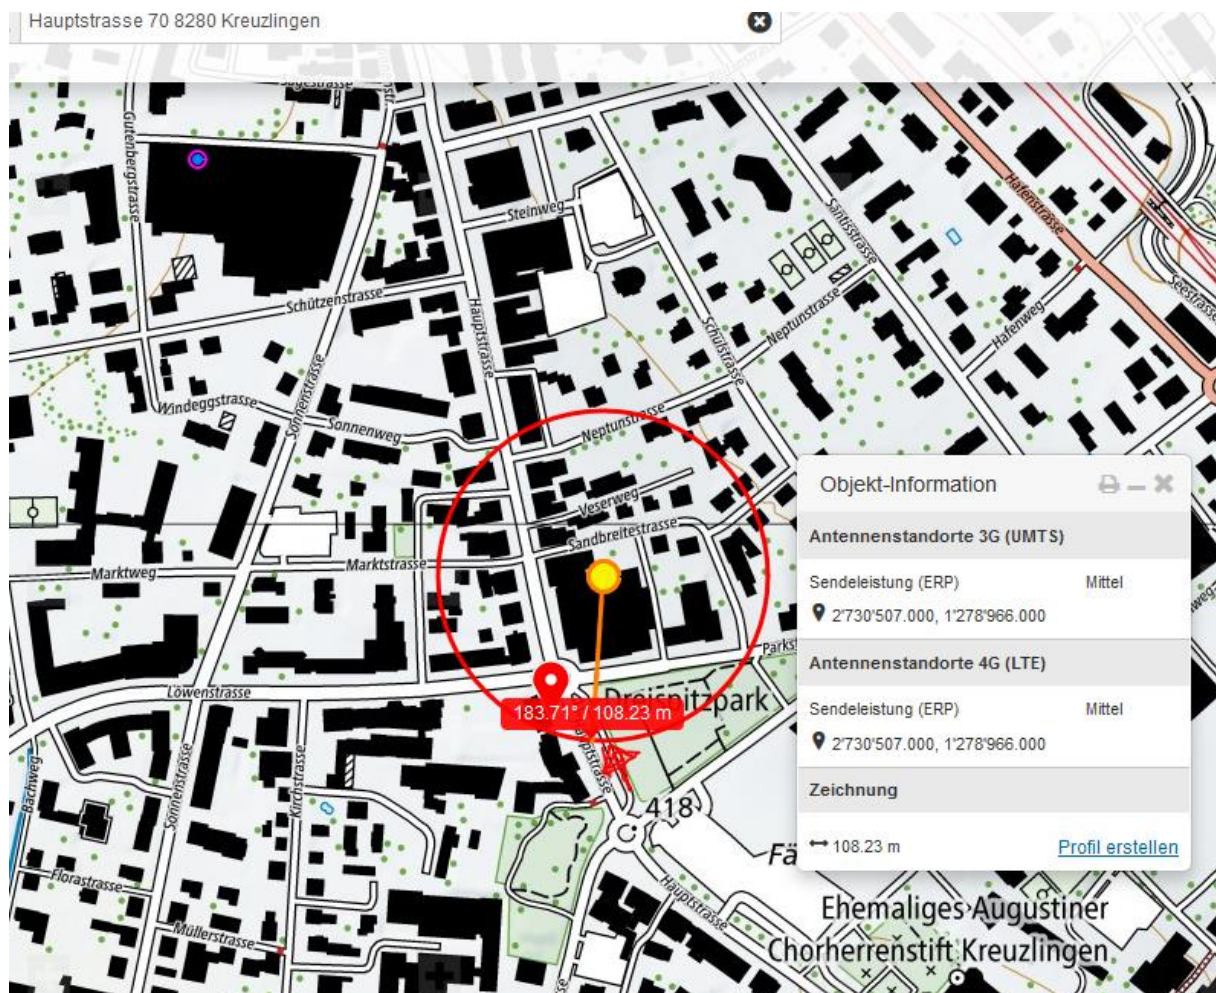

Auf Fussgängerstreifen angefahren

4. Dezember 2019

Bei einem Verkehrsunfall am Dienstag in Kreuzlingen wurde eine Person leicht verletzt. Die Kantonspolizei Thurgau sucht Zeugen.

Ein bislang unbekannter Fahrzeuglenker war gegen 13.20 Uhr auf der Hauptstrasse in Richtung Konstanz unterwegs. Dabei bemerkte er zu spät, dass eine 13-Jährige den Fussgängerstreifen auf Höhe Liegenschaft Nr. 70 überquerte. Bei der Kollision zog sich die Fussgängerin leichte Verletzungen zu und suchte selbständig einen Arzt auf.

Gemäss den Angaben gegenüber der Kantonspolizei Thurgau handelte es sich um einen weissen Personenwagen mit schwarzem Kühlergrill. Der Lenker dürfte zwischen 45 und 55 Jahre alt sein. Nach der Kollision hielt er kurz an, schaute in die Richtung des Mädchens und fuhr anschliessend weiter.

<https://kapo.tg.ch/news/news-detailseite.html/2149/news/42712/newsarchive/1>