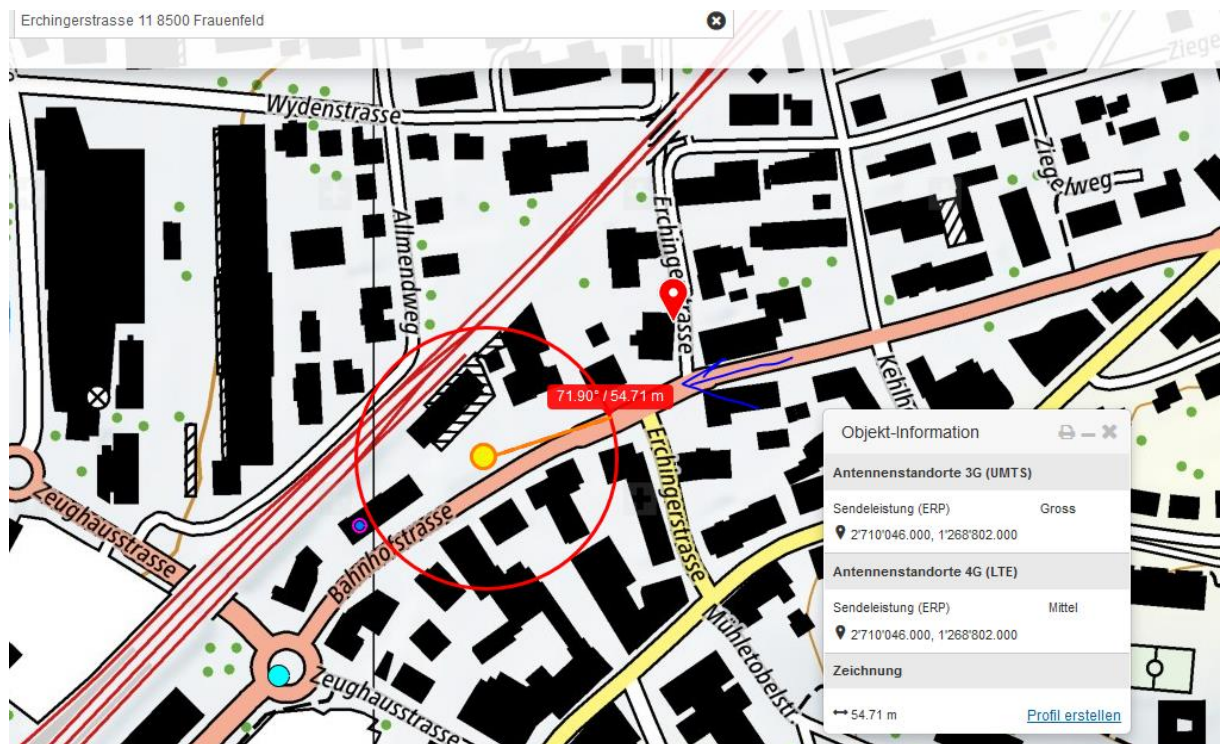

# Mit Fussgänger kollidiert

21. November 2019

## Am Mittwochabend wurde in Frauenfeld eine Person von einem Auto angefahren und mittelschwer verletzt.

Kurz nach 20 Uhr war eine 23-jährige Autofahrerin auf der Bahnhofstrasse in Richtung Zentrum unterwegs. Dabei kam es im Bereich des Fussgängerstreifens auf Höhe Erchingerstrasse zur Kollision mit einem 63-jährigen Fussgänger. Der Mann wurde mittelschwer verletzt und musste mit dem Rettungsdienst ins Spital gebracht werden. Die Kantonspolizei Thurgau klärt den genauen Unfallhergang ab.

<https://kapo.tg.ch/news/news-detailseite.html/2149/news/42448>

Beim Unfallfahrzeug handelt es sich um einen VW Polo, Baujahr 2008.

Zwei Sender frontal, der Sender auf dem Parkplatz lässt sich nicht visuell nachweisen. Fehleintrag eines Senders in der Gegend, z.B. vorübergehend hier «parkiert» bis das Geschäftshaus, auf dem er stehen müsste, in den offiziellen Karten eingetragen ist.