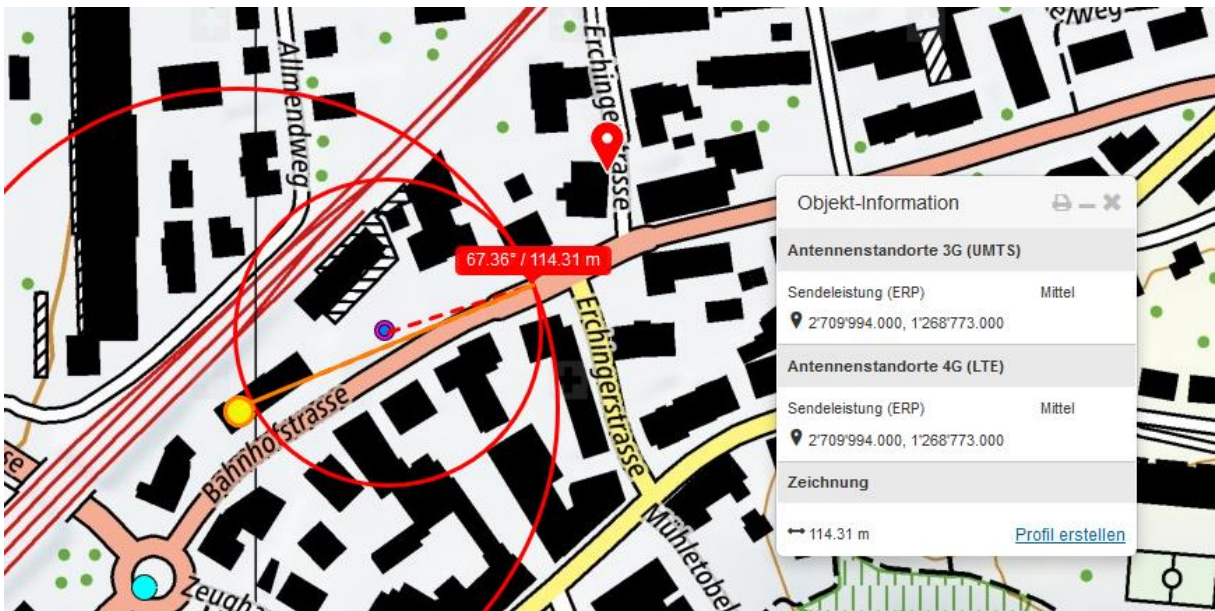

## Am Mittwochabend wurde in Frauenfeld eine Person von einem Auto angefahren und mittelschwer verletzt.

Kurz nach 20 Uhr war eine 23-jährige Autofahrerin auf der Bahnhofstrasse in Richtung Zentrum unterwegs. Dabei kam es im Bereich des Fussgängerstreifens auf Höhe Erchingerstrasse zur Kollision mit einem 63-jährigen Fussgänger. Der Mann wurde mittelschwer verletzt und musste mit dem Rettungsdienst ins Spital gebracht werden. Die Kantonspolizei Thurgau klärt den genauen Unfallhergang ab.

<https://kapo.tg.ch/news/news-detailseite.html/2149/news/42448>

Beim Unfallfahrzeug handelt es sich um einen VW Polo, Baujahr 2008.

Zwei Sender frontal, der Sender auf dem Parkplatz lässt sich nicht visuell nachweisen. Fehleintrag eines Senders in der Gegend, z.B. vorübergehend hier «parkiert» bis das Geschäftshaus, auf dem er stehen müsste, in den offiziellen Karten eingetragen ist.