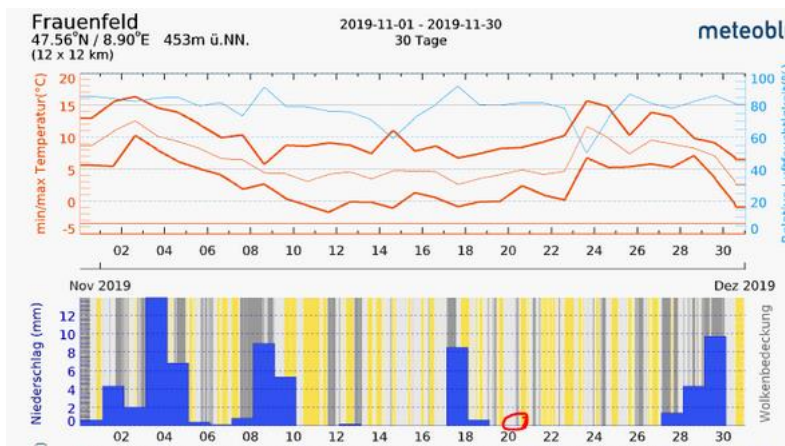

## Am Mittwochabend wurde in Frauenfeld eine Person von einem Auto angefahren und mittelschwer verletzt.

Kurz nach 20 Uhr war eine 23-jährige Autofahrerin auf der Bahnhofstrasse in Richtung Zentrum unterwegs. Dabei kam es im Bereich des Fussgängerstreifens auf Höhe Erchingerstrasse zur Kollision mit einem 63-jährigen Fussgänger. Der Mann wurde mittelschwer verletzt und musste mit dem Rettungsdienst ins Spital gebracht werden. Die Kantonspolizei Thurgau klärt den genauen Unfallhergang ab.

<https://kapo.tg.ch/news/news-detailseite.html/2149/news/42448>

Beim Unfallfahrzeug handelt es sich um einen VW Polo, Baujahr 2008.

Zwei Sender frontal, der Sender auf dem Parkplatz lässt sich nicht visuell nachweisen. Fehleintrag eines Senders in der Gegend, z.B. vorübergehend hier «parkiert» bis das Geschäftshaus, auf dem er stehen müsste, in den offiziellen Karten eingetragen ist.

Deutlich ein steiles

Heck beim Polo, auf diese Distanz nur wenig Reflexion (ca. 15-20%)

Beispielbild

Zum Verständnis der

**neurologisch/medizinischen Abläufe bei solchen Unfällen:**

Niels Kuster et al. NFP 57 [http://www.snf.ch/SiteCollectionDocuments/nfp/nfp57/nfp57\\_synthese\\_d.pdf](http://www.snf.ch/SiteCollectionDocuments/nfp/nfp57/nfp57_synthese_d.pdf)  
Mobilfunk bewirkt Veränderungen der Hirnströme