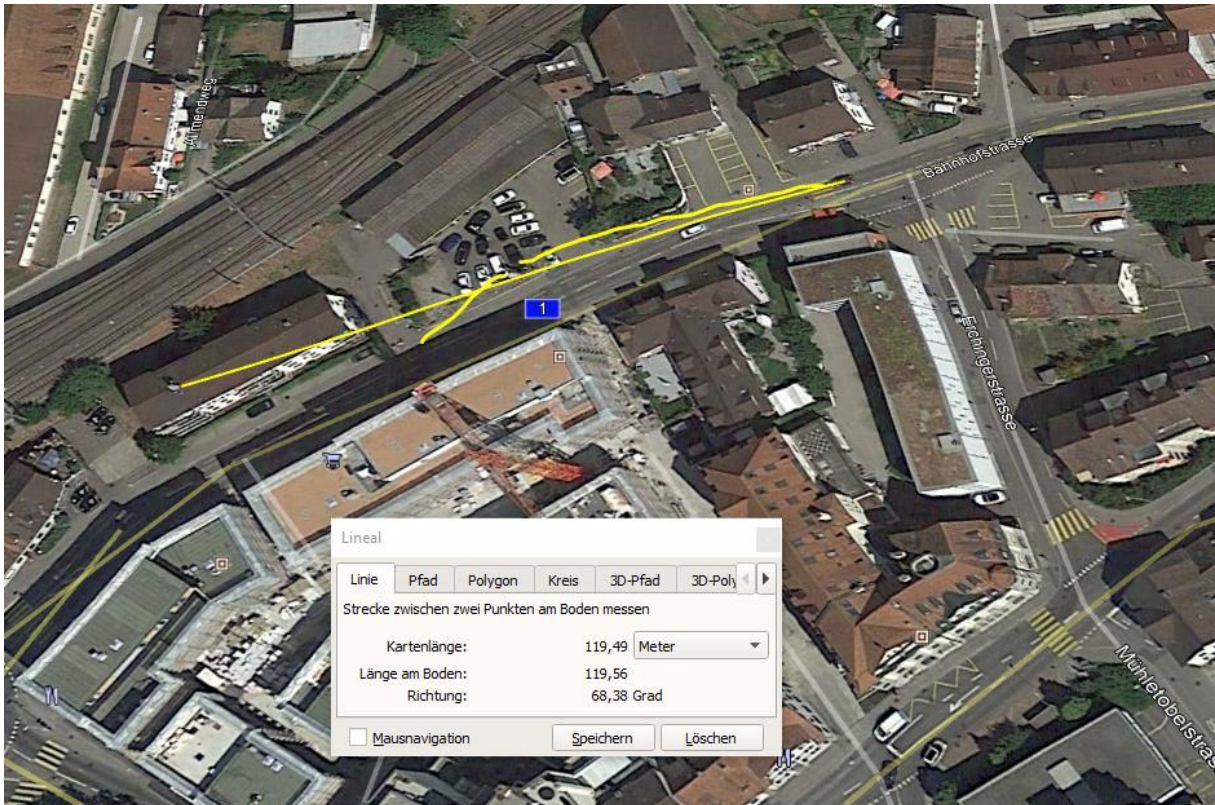

## Am Mittwochabend wurde in Frauenfeld eine Person von einem Auto angefahren und mittelschwer verletzt.

Kurz nach 20 Uhr war eine 23-jährige Autofahrerin auf der Bahnhofstrasse in Richtung Zentrum unterwegs. Dabei kam es im Bereich des Fussgängerstreifens auf Höhe Erchingerstrasse zur Kollision mit einem 63-jährigen Fussgänger. Der Mann wurde mittelschwer verletzt und musste mit dem Rettungsdienst ins Spital gebracht werden. Die Kantonspolizei Thurgau klärt den genauen Unfallhergang ab.

<https://kapo.tg.ch/news/news-detailseite.html/2149/news/42448>

Beim Unfallfahrzeug handelt es sich um einen VW Polo, Baujahr 2008.

Zwei Sender frontal, der Sender auf dem Parkplatz lässt sich nicht visuell nachweisen. Fehleintrag eines Senders in der Gegend, z.B. vorübergehend hier «parkiert» bis das Geschäftshaus, auf dem er stehen müsste, in den offiziellen Karten eingetragen ist.