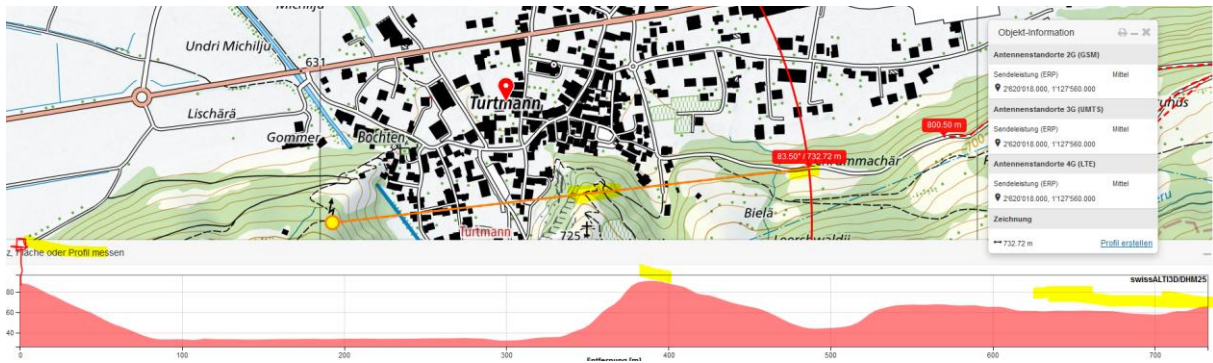

Turtmann: Schwerer Verkehrsunfall auf Inlineskates

Am 17. Juni 2019 gegen 17:55, ist ein Mann auf Inlineskates auf der Turtmantalstrasse oberhalb Turtmann gestürzt. Beim Sturz hat sich der Mann schwere Verletzungen zugezogen und befindet sich in Lebensgefahr.

Der Mann fuhr ohne Schutzausrüstung und Helm mit Inlineskates auf der Strasse vom Turtmantal in Richtung Turtmann. Aus noch nicht geklärten Gründen stürzte er am Orte genannt «Chrummachär».

Seine Angehörigen, die ihm mit dem Auto folgten, leisteten dem schwer verletzten sofort erste Hilfe, bevor die Rettungsdienste vor Ort eintrafen.

Mit einer Ambulanz wurde der Gestürzte ins Spital von Sitten eingeliefert und anschliessend mit einem Helikopter der Air-Zermatt ins Inselspital von Bern geflogen.

Während der ersten ärztlichen Versorgung vor Ort und für die anschliessende Unfallaufnahme wurde die Strasse bis um 19:00 gesperrt.

Der Sender steht im Wald, ist somit höher als die Vegetation und überstrahlt die baumlose Kuppe.

Querung der Hochspannungsleitung vor gut 900m