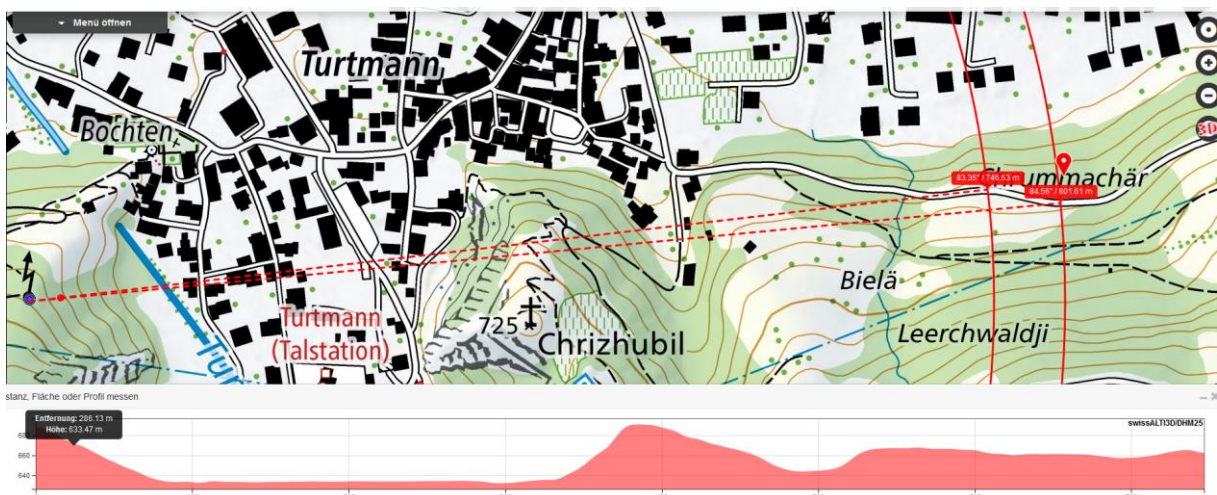

Turtmann: Schwerer Verkehrsunfall auf Inlineskates

Am 17. Juni 2019 gegen 17:55, ist ein Mann auf Inlineskates auf der Turtmantalstrasse oberhalb Turtmann gestürzt. Beim Sturz hat sich der Mann schwere Verletzungen zugezogen und befindet sich in Lebensgefahr.

Der Mann fuhr ohne Schutzausrüstung und Helm mit Inlineskates auf der Strasse vom Turtmantal in Richtung Turtmann. Aus noch nicht geklärten Gründen stürzte er am Orte genannt «Chrummachär».

Seine Angehörigen, die ihm mit dem Auto folgten, leisteten dem schwer verletzten sofort erste Hilfe, bevor die Rettungsdienste vor Ort eintrafen.

Mit einer Ambulanz wurde der Gestürzte ins Spital von Sitten eingeliefert und anschliessend mit einem Helikopter der Air-Zermatt ins Inselspital von Bern geflogen.

Während der ersten ärztlichen Versorgung vor Ort und für die anschliessende Unfallaufnahme wurde die Strasse bis um 19:00 gesperrt.

Der Sender steht im Wald, ist somit höher als die Vegetation und überstrahlt die baumlose Kuppe.

Querung der Hochspannungsleitung vor gut 900m