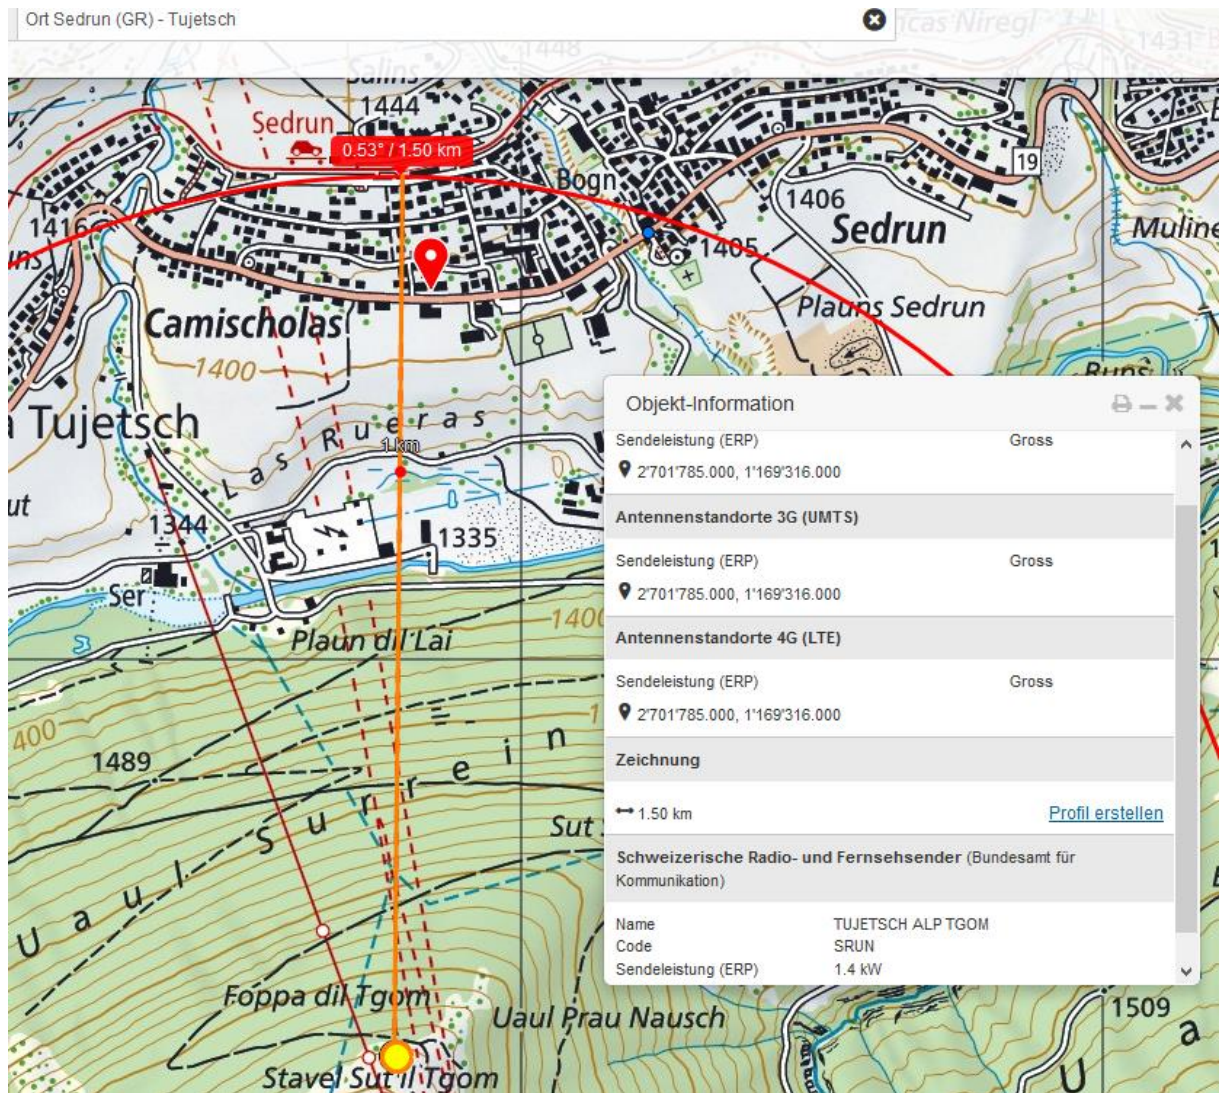

Sedrun: Fussgängerin von Lastwagen angefahren

28.05.2019

In Sedrun ist am Dienstagvormittag eine Seniorin von einem Lastwagen angefahren worden. Die Frau zog sich mittelschwere Verletzungen zu.

Ein 49-jähriger Lastwagenchauffeur leitete am Dienstag kurz vor 10.30 Uhr auf dem Bahnhofplatz in Sedrun eine Linkskurve ein. Dabei erfasste er mit der rechten Fahrzeugfront eine 72-jährige Fussgängerin. Diese stürzte und blieb mittelschwer verletzt liegen. Bis zum Eintreffen eines Ambulanzteams betreuten Drittpersonen und der Chauffeur die Frau. Anschliessend wurde sie ins Spital nach Ilanz transportiert. Die Kantonspolizei Graubünden ermittelt die genauen Umstände dieses Verkehrsunfalls.

<https://www.gr.ch/DE/institutionen/verwaltung/djsg/kapo/aktuelles/medien/2019/Seiten/201905281.aspx>

Frontal, dieser Sender muss aufgrund der solitären Lage ein Mehrfachsender sein; Sedrun war lange Standort einer Alptransit-Baustelle, wo alle Betreiber präsent sein mussten.

Wetter war gemäss Polizeibild trocken

Hansueli Stettler • Bauökologie • Funkmesstechnik • Lindenstrasse 132 • 9016 St. Gallen • www.hansuelistettler.ch • info@hansuelistettler.ch