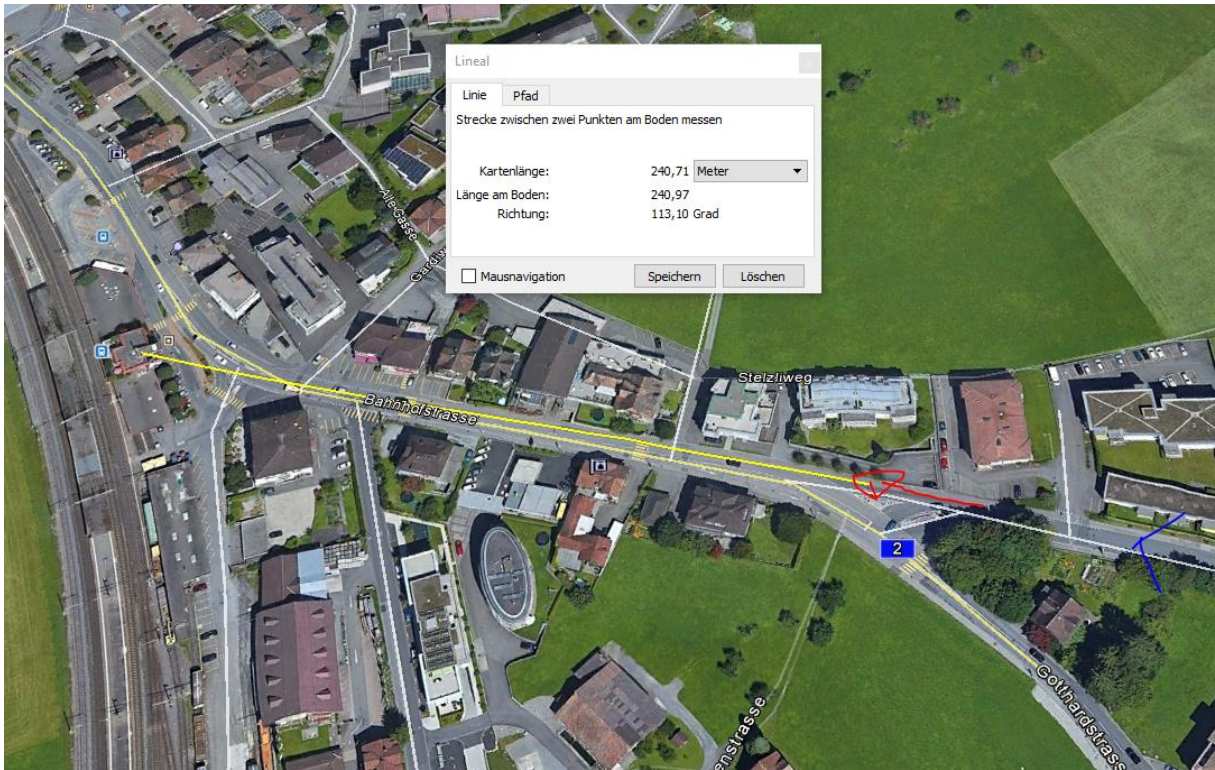

# Seewen: Fahrzeuglenkerin bei Selbstkollision leicht verletzt

Am Donnerstag, 28. Februar 2019, verunfallte eine Autofahrerin auf der Bahnhofstrasse in Seewen. Die 42-Jährige fuhr kurz nach 05.30 Uhr aus Schwyz kommend in Richtung Bahnhof Schwyz, als sie auf Höhe Verzweigung "Mythenblick" die Beherrschung über ihr Fahrzeug verlor. Das Auto kollidierte mit einer Mauer und kam zum Stillstand. Die FahrerIn erlitt dabei leichte Verletzungen und konnte sich nicht selbst aus dem Fahrzeug befreien. Zur Bergung standen nebst der Kantonspolizei die Stützpunktfeuerwehr Schwyz und der Rettungsdienst im Einsatz. Die Verunfallte wurde in Spitalpflege gebracht.

Auskunft von Kapo SZ 28.02.19, 15:25 Höhe Kreuzung Gotthardstrasse.