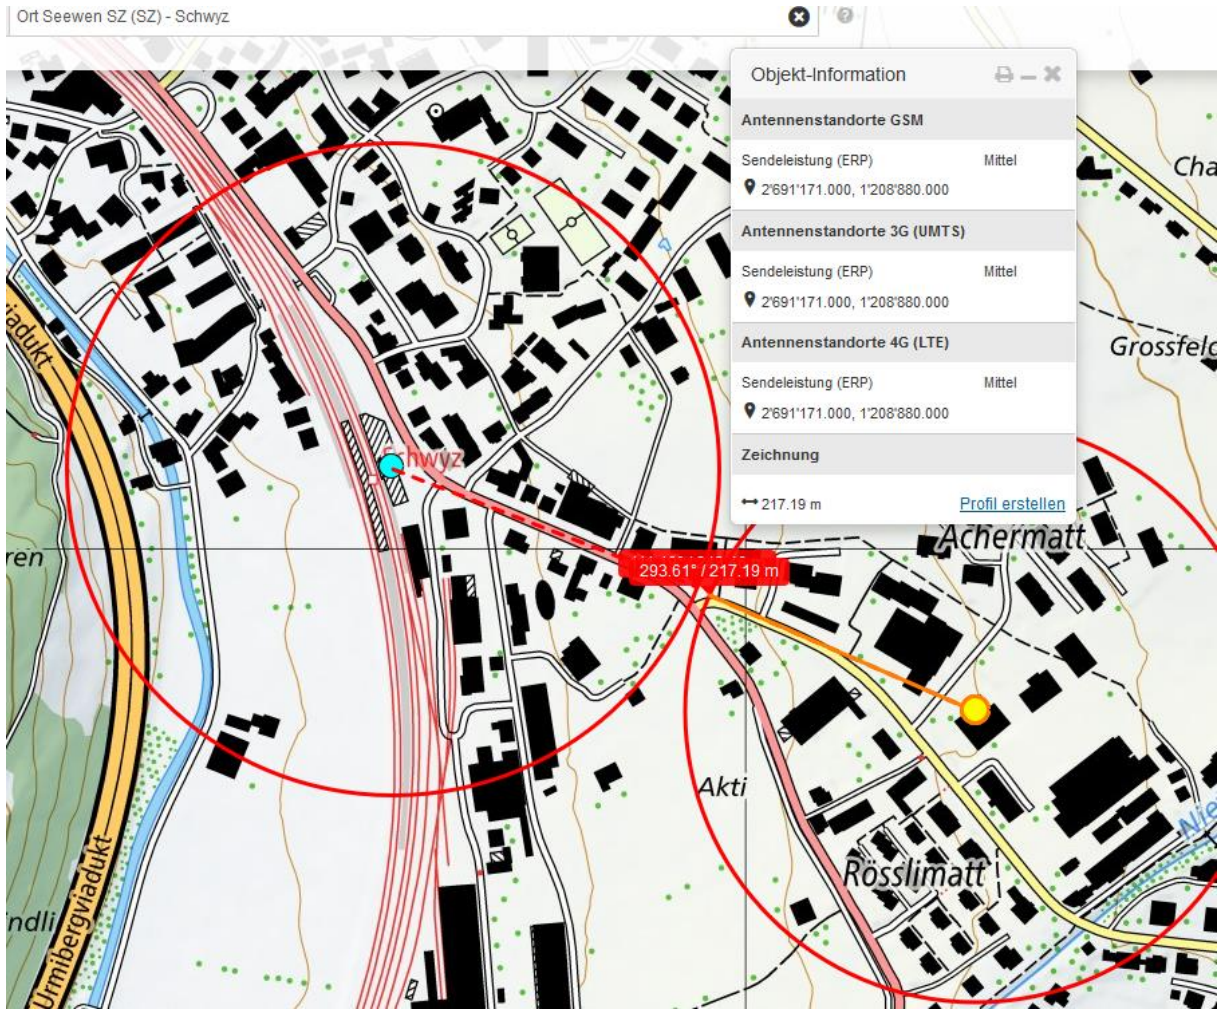

# Seewen: Fahrzeuglenkerin bei Selbstkollision leicht verletzt

Am Donnerstag, 28. Februar 2019, verunfallte eine Autofahrerin auf der Bahnhofstrasse in Seewen. Die 42-Jährige fuhr kurz nach 05.30 Uhr aus Schwyz kommend in Richtung Bahnhof Schwyz, als sie auf Höhe Verzweigung "Mythenblick" die Beherrschung über ihr Fahrzeug verlor. Das Auto kollidierte mit einer Mauer und kam zum Stillstand. Die FahrerIn erlitt dabei leichte Verletzungen und konnte sich nicht selbst aus dem Fahrzeug befreien. Zur Bergung standen nebst der Kantonspolizei die Stützpunktfeuerwehr Schwyz und der Rettungsdienst im Einsatz. Die Verunfallte wurde in Spitalpflege gebracht.

Auskunft von Kapo SZ 28.02.19, 15:25 Höhe Kreuzung Gotthardstrasse.