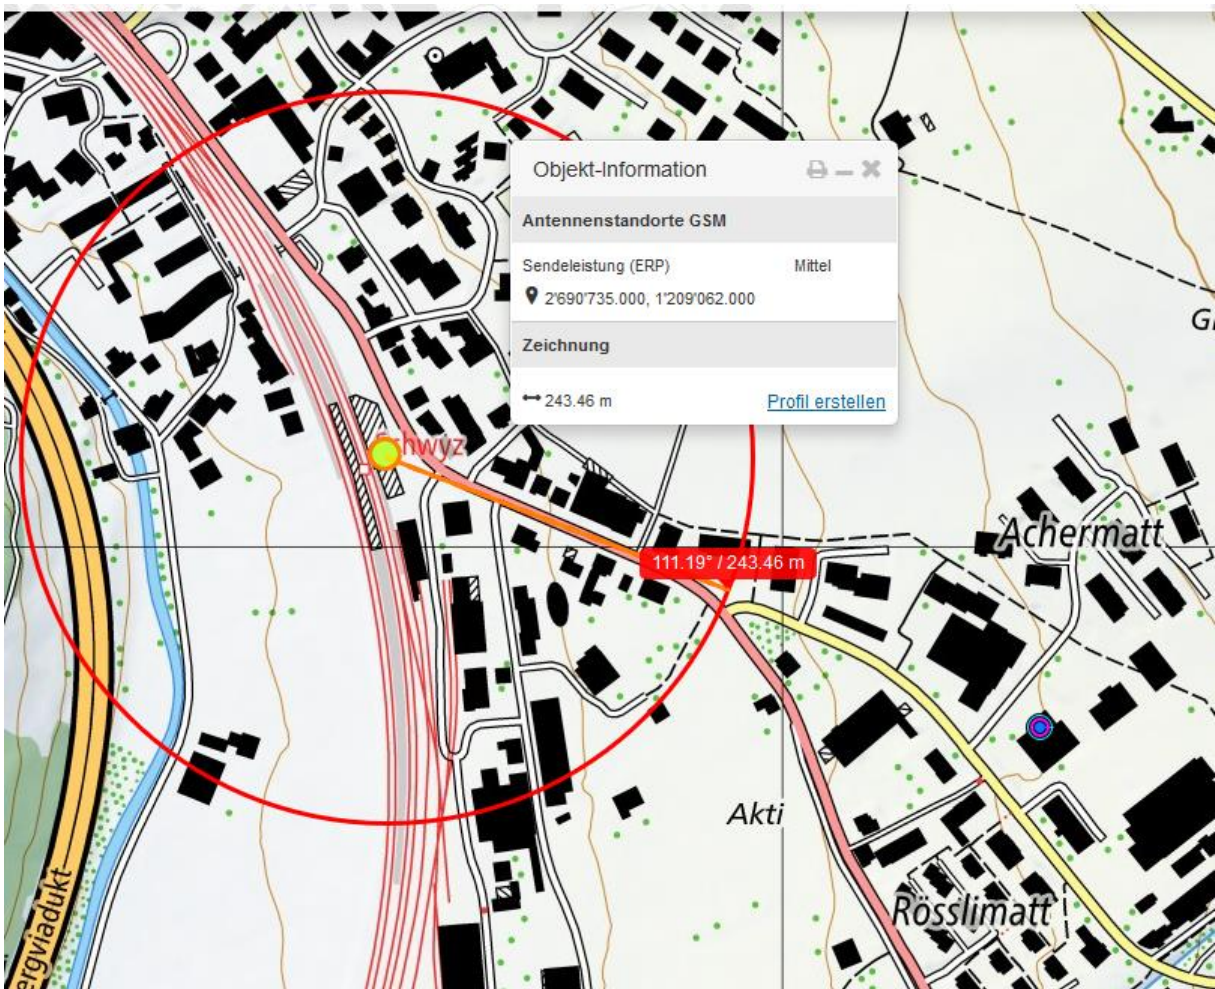

# Seewen: Fahrzeuglenkerin bei Selbstkollision leicht verletzt

Am Donnerstag, 28. Februar 2019, verunfallte eine Autofahrerin auf der Bahnhofstrasse in Seewen. Die 42-Jährige fuhr kurz nach 05.30 Uhr aus Schwyz kommend in Richtung Bahnhof Schwyz, als sie auf Höhe Verzweigung "Mythenblick" die Beherrschung über ihr Fahrzeug verlor. Das Auto kollidierte mit einer Mauer und kam zum Stillstand. Die FahrerIn erlitt dabei leichte Verletzungen und konnte sich nicht selbst aus dem Fahrzeug befreien. Zur Bergung standen nebst der Kantonspolizei die Stützpunktfeuerwehr Schwyz und der Rettungsdienst im Einsatz. Die Verunfallte wurde in Spitalpflege gebracht.

Auskunft von Kapo SZ 28.02.19, 15:25 Höhe Kreuzung Gotthardstrasse.