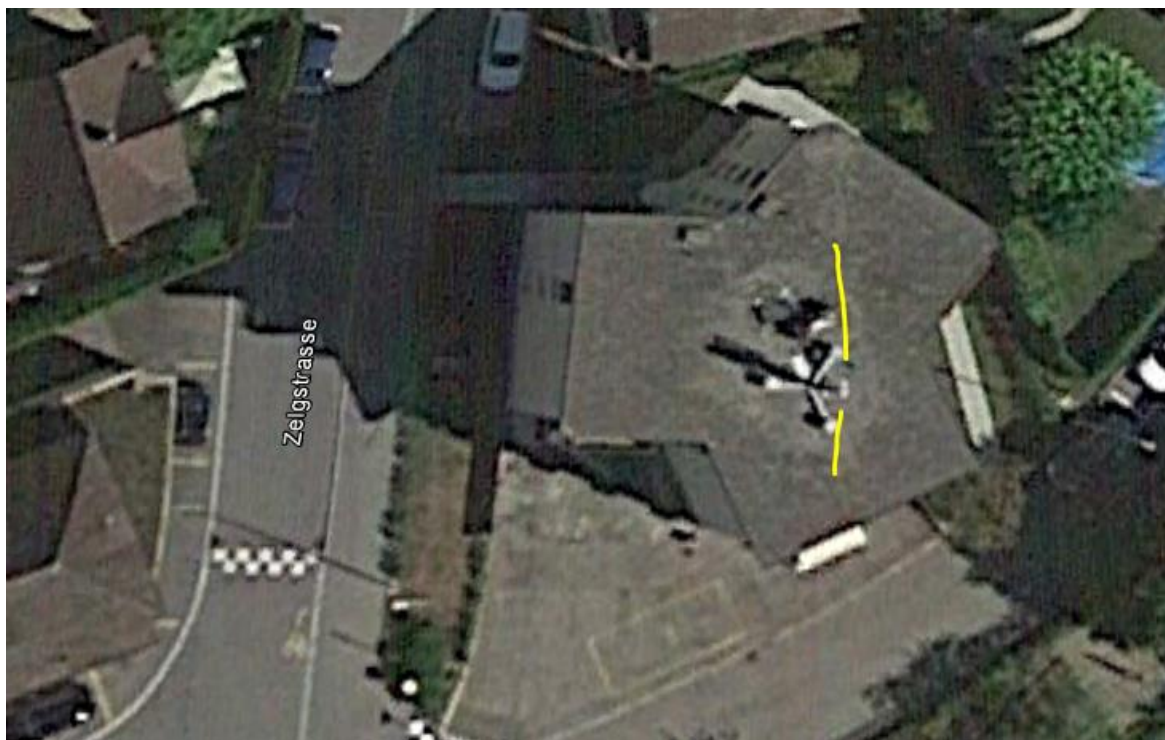

## Neuhausen am Rheinflall: Fussgänger von Auto angefahren

(SHPol) Am Dienstagnachmittag, 11.12.2018, hat sich bei der Kreuzung Rosenbergstrasse / Zelgstrasse in Neuhausen am Rheinflall ein Verkehrsunfall zwischen einem Auto und einem Fussgänger ereignet. Der Fussgänger wurde dabei verletzt.

Um ca. 12.55 Uhr am Dienstag fuhr ein unbekannter 70 - 80 jähriger Mann mit seinem Personenwagen von Schaffhausen herkommend auf der Rosenbergstrasse und beabsichtigte links in die Zelgstrasse abzubiegen. Der Autolenker übersah dabei einen 24-jährigen Fussgänger. Der Fussgänger wurde vom Auto erfasst, fiel auf die Motorhaube des Fahrzeuges und wurde anschliessend zu Boden geschleudert.

Ort für Street-view unterdrückt. Mischzone 30. Sender 2017 neu erstellt:

Zelgstrasse 12 8212 Neuhausen am Rheinflall

Neuhausen am Rheinflall  
47.69°N / 8.61°E 508m ü.NN.  
(12 x 12 km)

2018-11-13 - 2018-12-13  
31 Tage