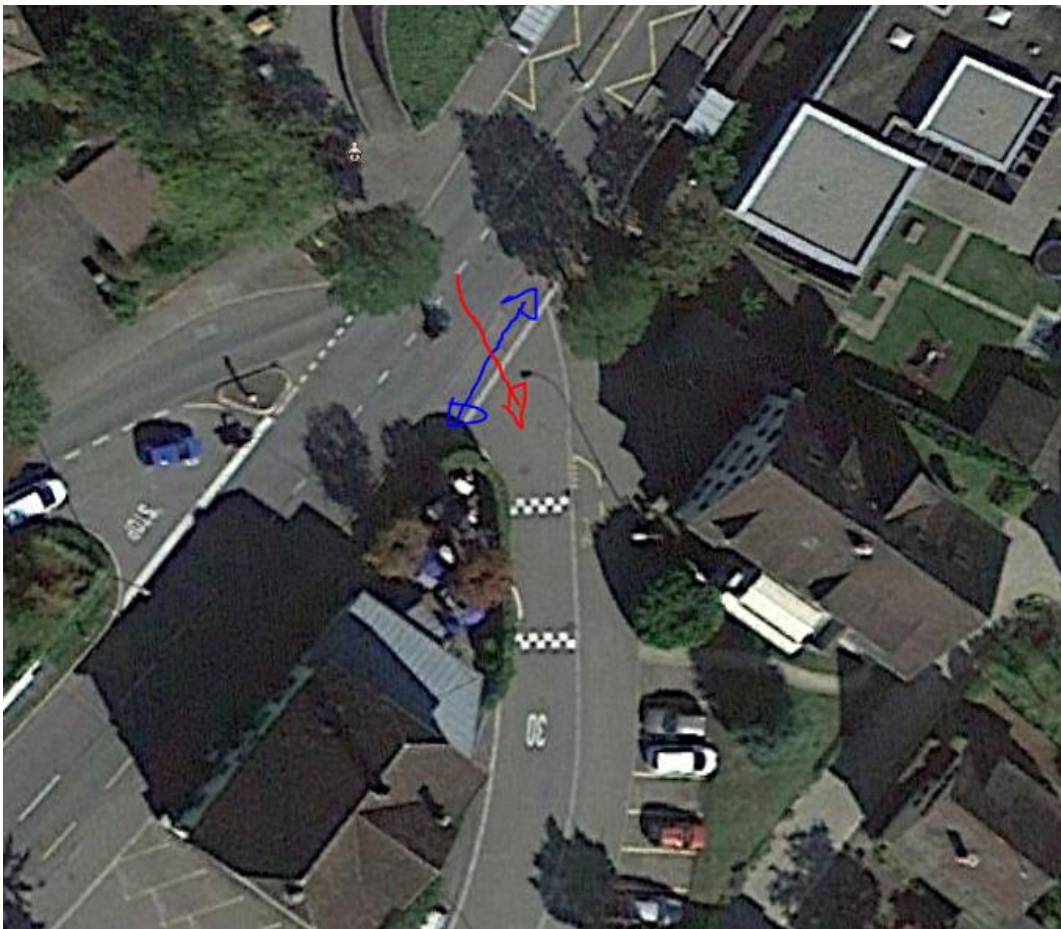

## Neuhausen am Rheinflall: Fussgänger von Auto angefahren

(SHPol) Am Dienstagnachmittag, 11.12.2018, hat sich bei der Kreuzung Rosenbergstrasse / Zelgstrasse in Neuhausen am Rheinflall ein Verkehrsunfall zwischen einem Auto und einem Fussgänger ereignet. Der Fussgänger wurde dabei verletzt.

Um ca. 12.55 Uhr am Dienstag fuhr ein unbekannter 70 - 80 jähriger Mann mit seinem Personenwagen von Schaffhausen herkommend auf der Rosenbergstrasse und beabsichtigte links in die Zelgstrasse abzubiegen. Der Autolenker übersah dabei einen 24-jährigen Fussgänger. Der Fussgänger wurde vom Auto erfasst, fiel auf die Motorhaube des Fahrzeuges und wurde anschliessend zu Boden geschleudert.

Der Autolenker hielt sein Fahrzeug im Anschluss an und sprach kurz mit dem Fussgänger. Dieser bemerkte seine Verletzungen erst zu einem späteren Zeitpunkt. Der genaue Unfallhergang ist Gegenstand polizeilicher Ermittlungen.

Ort für Street-view unterdrückt. Mischzone 30. Sender 2017 neu erstellt:

Zelgstrasse 12 8212 Neuhausen am Rheinflall

Neuhausen am Rheinflall  
47.69°N / 8.61°E 508m ü.NN.  
(12 x 12 km)

2018-11-13 - 2018-12-13  
31 Tage