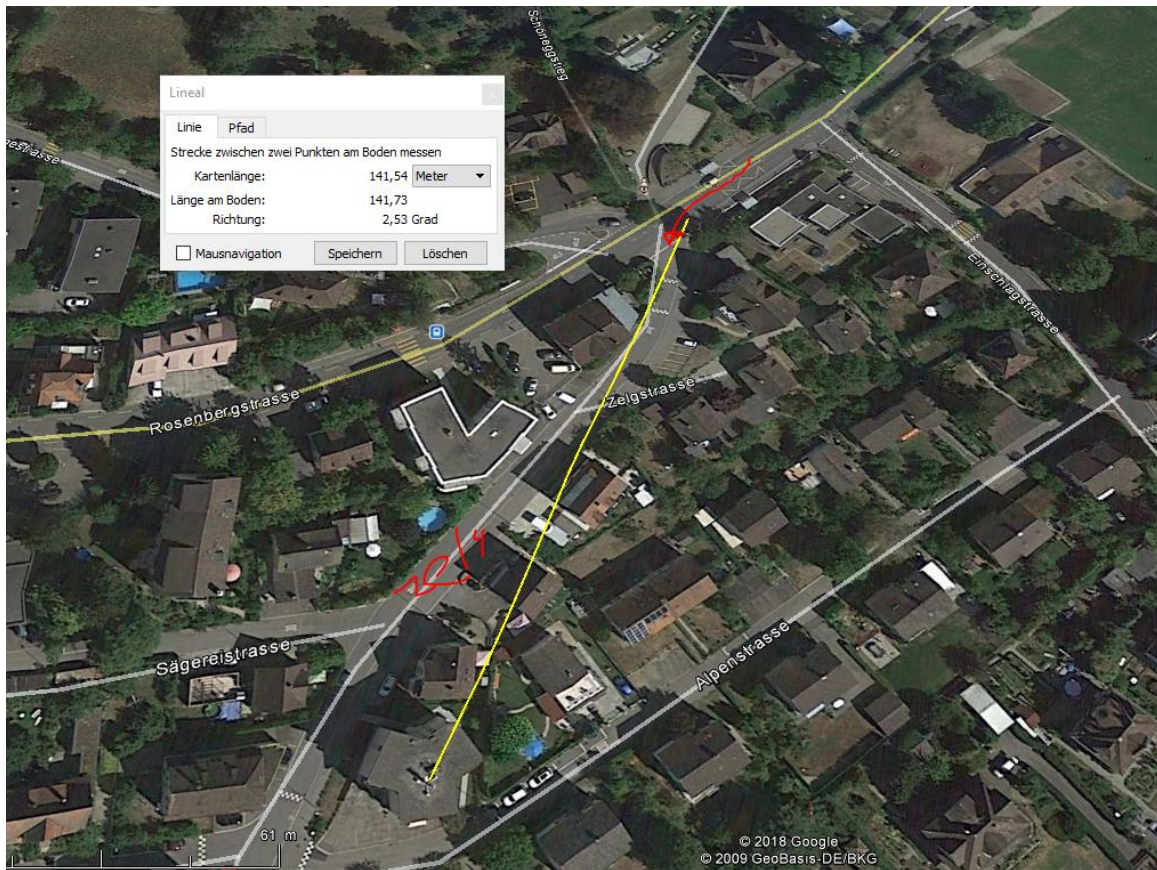

## Neuhausen am Rheinflall: Fussgänger von Auto angefahren

(SHPol) Am Dienstagnachmittag, 11.12.2018, hat sich bei der Kreuzung Rosenbergstrasse / Zelgstrasse in Neuhausen am Rheinflall ein Verkehrsunfall zwischen einem Auto und einem Fussgänger ereignet. Der Fussgänger wurde dabei verletzt.

Um ca. 12.55 Uhr am Dienstag fuhr ein unbekannter 70 - 80 jähriger Mann mit seinem Personenwagen von Schaffhausen herkommend auf der Rosenbergstrasse und beabsichtigte links in die Zelgstrasse abzubiegen. Der Autolenker übersah dabei einen 24-jährigen Fussgänger. Der Fussgänger wurde vom Auto erfasst, fiel auf die Motorhaube des Fahrzeuges und wurde anschliessend zu Boden geschleudert.

Der Autolenker hielt sein Fahrzeug im Anschluss an und sprach kurz mit dem Fussgänger. Dieser bemerkte seine Verletzungen erst zu einem späteren Zeitpunkt. Der genaue Unfallhergang ist Gegenstand polizeilicher Ermittlungen.

Ort für Street-view unterdrückt. Mischzone 30. Sender 2017 neu erstellt:

Zelgstrasse 12 8212 Neuhausen am Rheinflall

Neuhausen am Rheinflall  
47.69°N / 8.61°E 508m ü.NN.  
(12 x 12 km)

2018-11-13 - 2018-12-13  
31 Tage