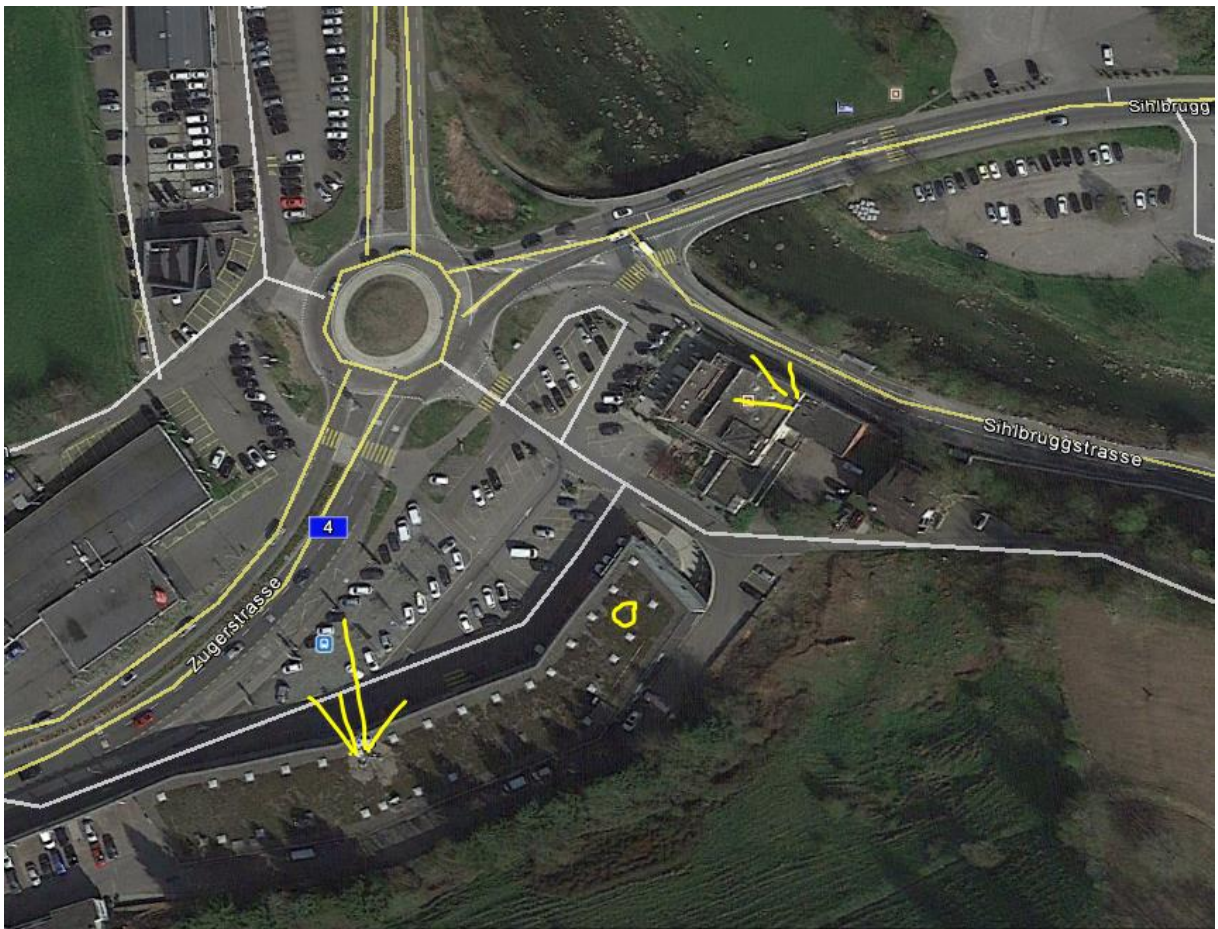

## **Baar: Mann auf dem Fussgängerstreifen angefahren**

### **Ein 59-jähriger Mann ist auf einem Fussgängerstreifen angefahren und verletzt worden.**

Der Unfall ereignete sich am Freitagmorgen (14. September 2018), kurz nach 07:30 Uhr. Ein 50-jähriger Autolenker fuhr auf der Sihlbruggstrasse von Neuheim kommend Richtung Sihlbrugg-Hirzel. Bei der Einmündung in die Zugerstrasse überah er einen Mann auf dem Fussgängerstreifen, worauf es zur Kollision kam. Der 59-jährige Fussgänger wurde dabei verletzt und vom Rettungsdienst Zug ins Spital überführt.

<https://www.zg.ch/behoerden/sicherheitsdirektion/zuger-polizei/medienmitteilungen/185-baar-mann-auf-dem-fussgaengerstreifen-angefahren>

Sihlbruggstrasse 1 6345 Neuheim

Sihlbrugg (Station)  
47.24°N / 8.58°E 596m ü.NN.  
(12 x 12 km)