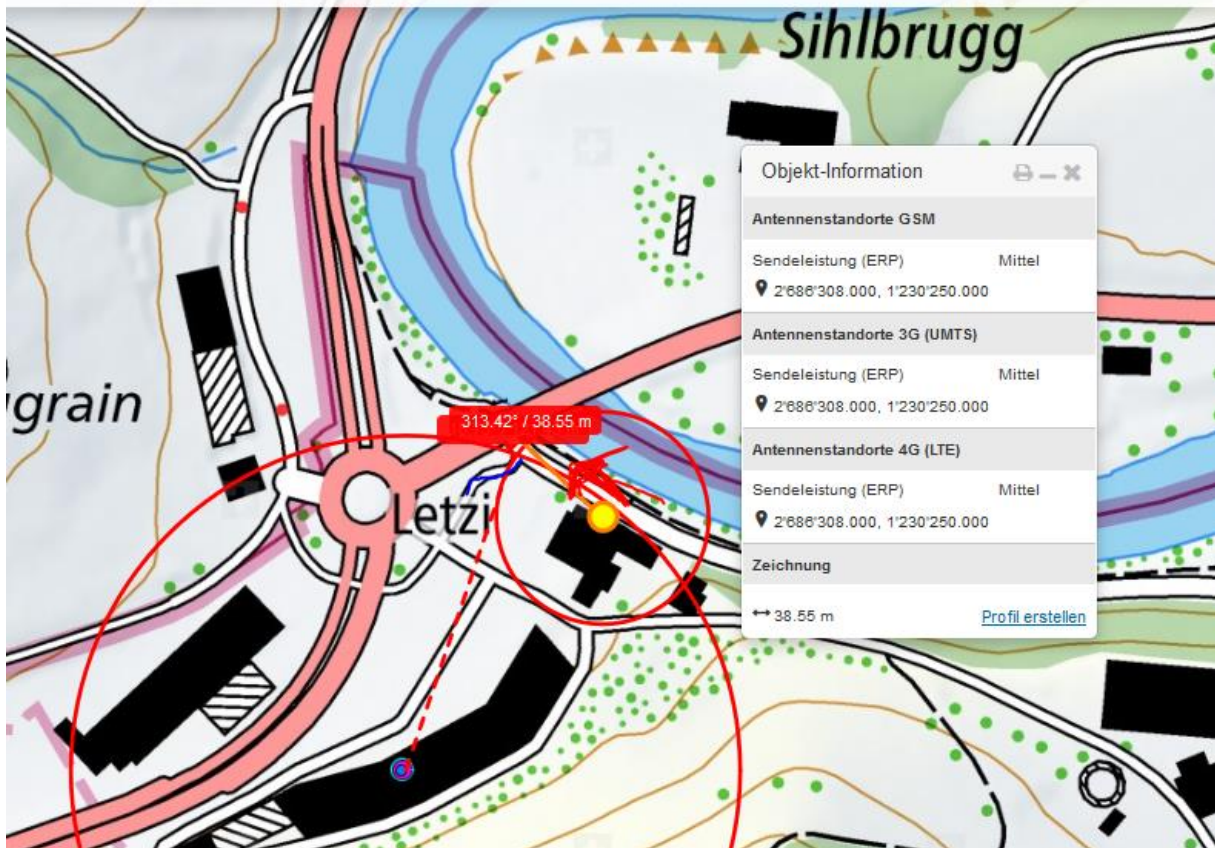

## **Baar: Mann auf dem Fussgängerstreifen angefahren**

### **Ein 59-jähriger Mann ist auf einem Fussgängerstreifen angefahren und verletzt worden.**

Der Unfall ereignete sich am Freitagmorgen (14. September 2018), kurz nach 07:30 Uhr. Ein 50-jähriger Autolenker fuhr auf der Sihlbruggstrasse von Neuheim kommend Richtung Sihlbrugg-Hirzel. Bei der Einmündung in die Zugerstrasse überah er einen Mann auf dem Fussgängerstreifen, worauf es zur Kollision kam. Der 59-jährige Fussgänger wurde dabei verletzt und vom Rettungsdienst Zug ins Spital überführt.

<https://www.zg.ch/behoerden/sicherheitsdirektion/zuger-polizei/medienmitteilungen/185-baar-mann-auf-dem-fussgaengerstreifen-angefahren>

Sihlbruggstrasse 1 6345 Neuheim

Sihlbrugg (Station)  
47.24°N / 8.58°E 596m ü.NN.  
(12 x 12 km)

2018-08-01 - 2018-08-31  
31 Tage

meteoblue