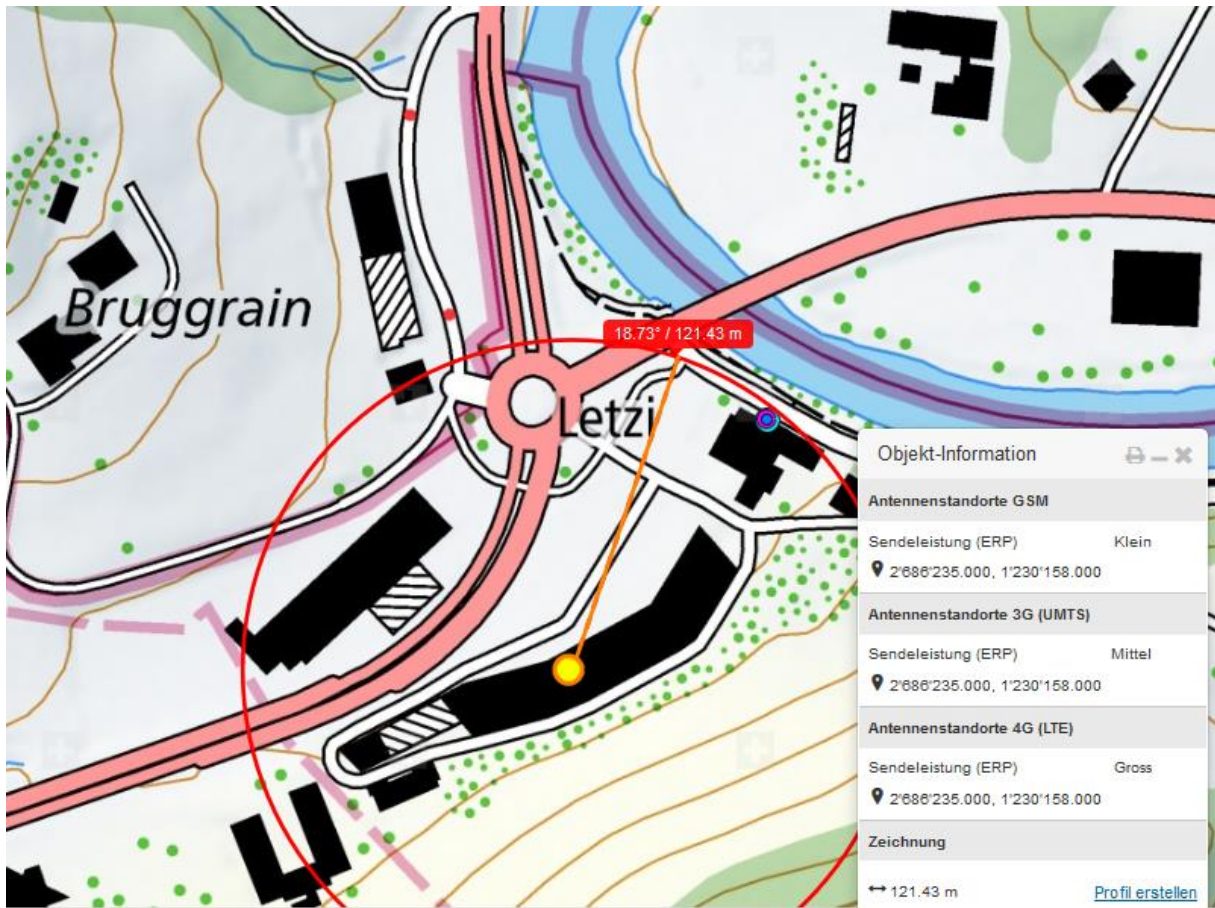

## **Baar: Mann auf dem Fussgängerstreifen angefahren**

### **Ein 59-jähriger Mann ist auf einem Fussgängerstreifen angefahren und verletzt worden.**

Der Unfall ereignete sich am Freitagmorgen (14. September 2018), kurz nach 07:30 Uhr. Ein 50-jähriger Autolenker fuhr auf der Sihlbruggstrasse von Neuheim kommend Richtung Sihlbrugg-Hirzel. Bei der Einmündung in die Zugerstrasse überah er einen Mann auf dem Fussgängerstreifen, worauf es zur Kollision kam. Der 59-jährige Fussgänger wurde dabei verletzt und vom Rettungsdienst Zug ins Spital überführt.

<https://www.zg.ch/behoerden/sicherheitsdirektion/zuger-polizei/medienmitteilungen/185-baar-mann-auf-dem-fussgaengerstreifen-angefahren>

Sihlbruggstrasse 1 6345 Neuheim

Sihlbrugg (Station)  
47.24°N / 8.58°E 596m ü.NN.  
(12 x 12 km)

2018-08-01 - 2018-08-31  
31 Tage

meteoblue