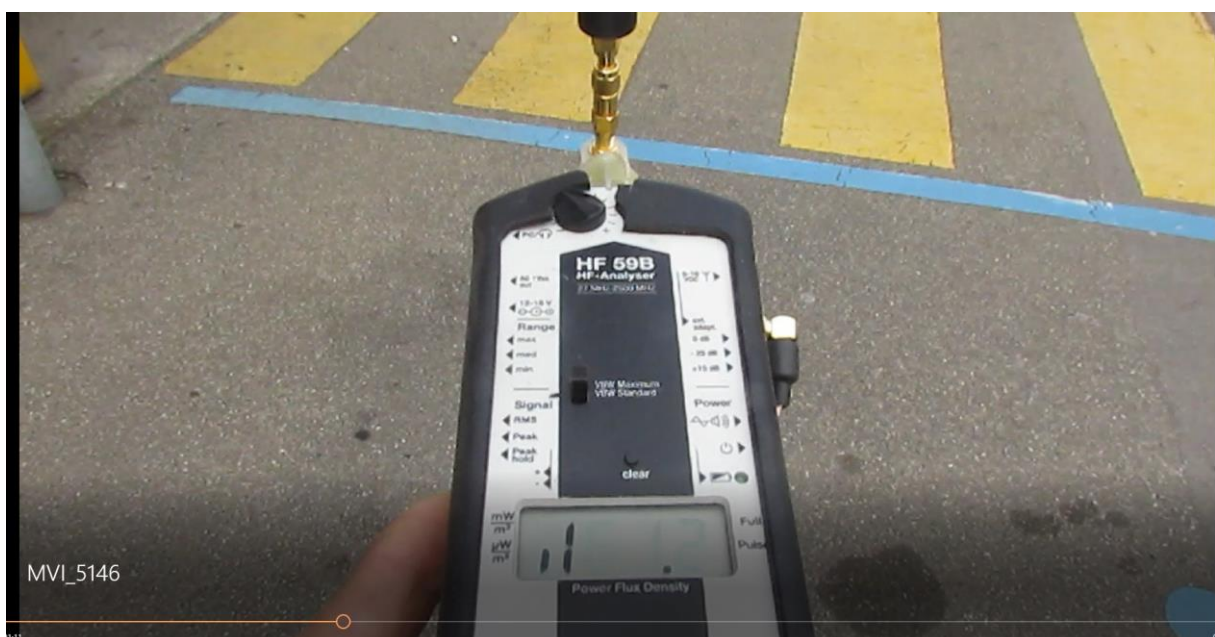

## St.Gallen Neudorf, Parkplatz Post, 11.04.2017 - keine Polizeimeldung

Von Augenzeuge Martin Grontzki am 11.4.17 berichtet:

Ein (sehr) alter PW-Fahrer hat am Vormittag rückwärts einen etwa 2-jährigen Knaben angefahren, der verletzt wurde.

Bei Messung nachmittags um ca. 16.00 einen Polizeikastenwagen gesehen, ein Polizist kam aus dem Wohnhaus und fuhr weg.

Ich war schnell beim Unfall vor der Post Neudorf messen heute nachmittag.

Die Position beim Einsteigen/Abfahren, Westseite bei vorwärts einparkieren , ist hoch belastet:

Ich hoffe, mit meinen Angaben gedient zu haben und verbleibe