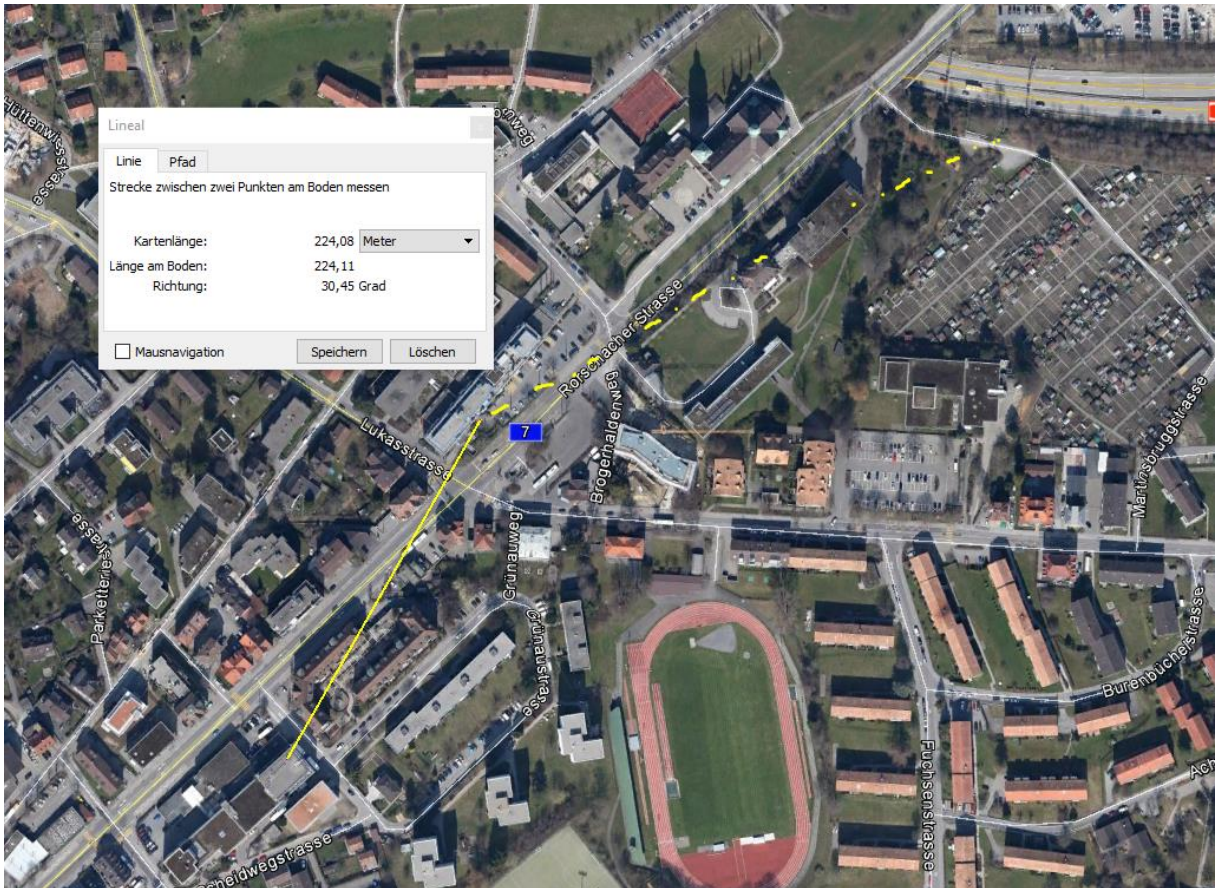

## St.Gallen Neudorf, Parkplatz Post, 11.04.2017 - keine Polizeimeldung

Von Augenzeuge Martin Grontzki am 11.4.17 berichtet:

Ein (sehr) alter PW-Fahrer hat am Vormittag rückwärts einen etwa 2-jährigen Knaben angefahren, der verletzt wurde.

Bei Messung nachmittags um ca. 16.00 einen Polizeikastenwagen gesehen, ein Polizist kam aus dem Wohnhaus und fuhr weg.

Ich war schnell beim Unfall vor der Post Neudorf messen heute nachmittag.

Die Position beim Einsteigen/Abfahren, Westseite bei vorwärts einparkieren , ist hoch belastet:

Ich hoffe, mit meinen Angaben gedient zu haben und verbleibe