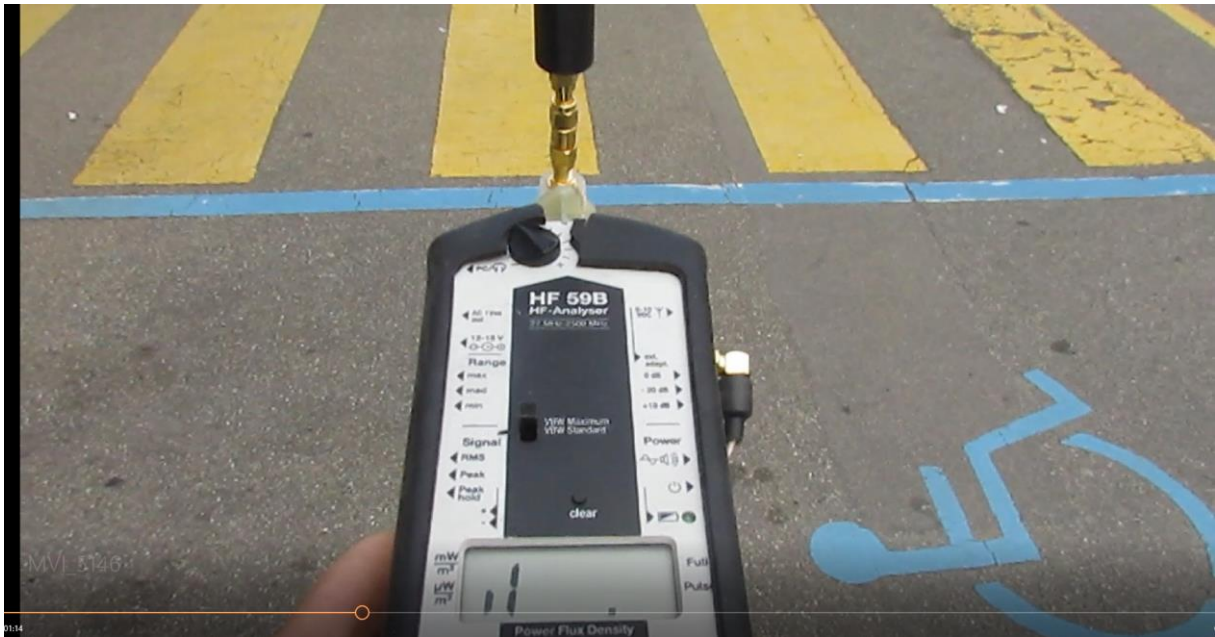

## St.Gallen Neudorf, Parkplatz Post, 11.04.2017 - keine Polizeimeldung

Von Augenzeuge Martin Grontzki am 11.4.17 berichtet:

Ein (sehr) alter PW-Fahrer hat am Vormittag rückwärts einen etwa 2-jährigen Knaben angefahren, der verletzt wurde.

Bei Messung nachmittags um ca. 16.00 einen Polizeikastenwagen gesehen, ein Polizist kam aus dem Wohnhaus und fuhr weg.

Ich war schnell beim Unfall vor der Post Neudorf messen heute nachmittag.

Die Position beim Einsteigen/Abfahren, Westseite bei vorwärts einparkieren , ist hoch belastet:

Ich hoffe, mit meinen Angaben gedient zu haben und verbleibe