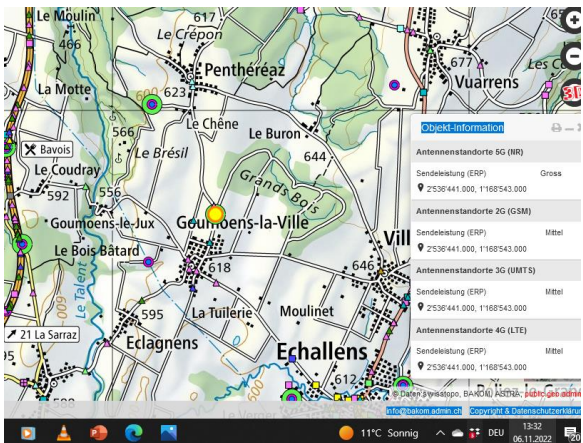

Start im Rhonetal im Süden...keine Gross-Sender auf VD-Kantonsgebiet: erster Standort in Villeneuve:

Villeneuve

Belmont Lausanne

Beau-Site

Chavannes p Renens

Lully

Fraide Aigue

Beaufort St-Prex

La Chaux / Cossonay

Bussigny

Jouxten Renens

Cheseaux-sur-Lausanne

Rossiniere

Prevonloup

Poliez-le-Grand

Villars Ste Croix

Bussigny

Cugy

Montpreveyres

Goumoens-la-Ville

Eclépens

Le Pont Lac de Joux

Chavornay

Thierrens