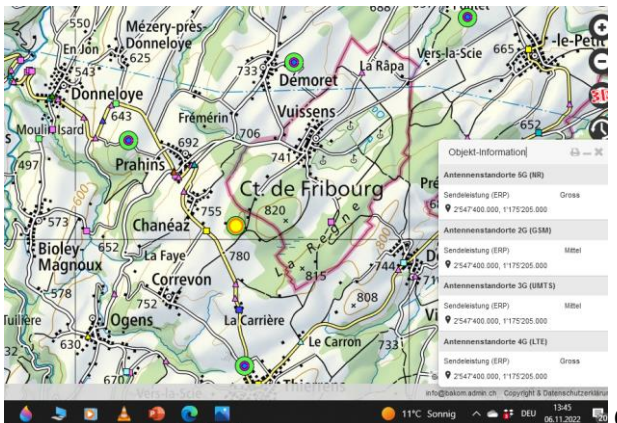

Start im Rhonetal im Süden...keine Gross-Sender auf VD-Kantonsgebiet: erster Standort in Villeneuve:

Villeneuve

Belmont Lausanne

Beau-Site

Chavannes p Renens

Lully

Fraide Aigue

Beaufort St-Prex

La Chaux / Cossonay

Bussigny

Jouxten Renens

Cheseaux-sur-Lausanne

Rossiniere

Prevonloup

Poliez-le-Grand

Villars Ste Croix

Bussigny

Cugy

Montpreveyres

Goumoens-la-Ville

Eclépens

Le Pont Lac de Joux

Chavornay

Thierrens