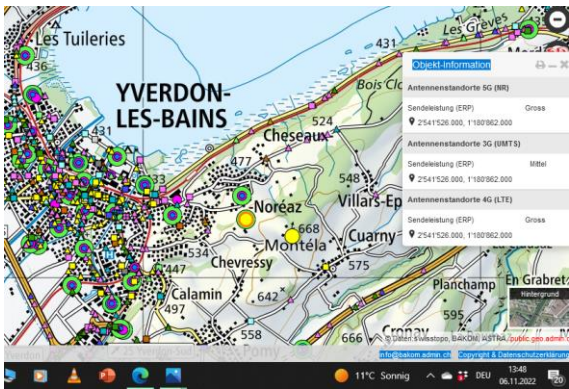

Yverdon

Total 34 Standorte