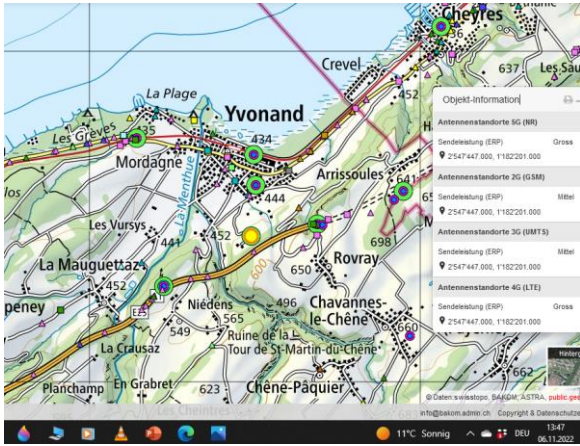

Rovray

Total 34 Standorte