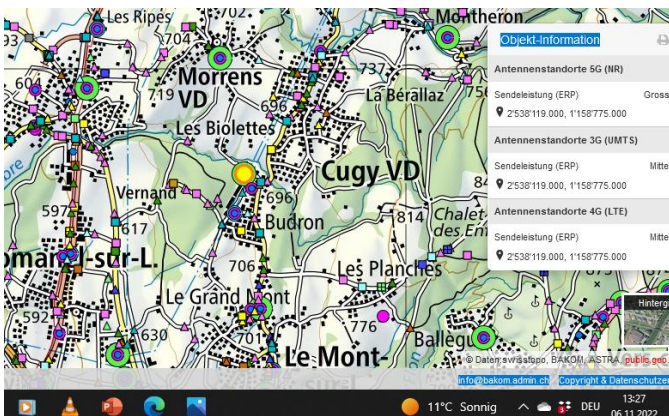

Start im Rhonetal im Süden...keine Gross-Sender auf VD-Kantonsgebiet: erster Standort in Villeneuve:

Villeneuve

Belmont Lausanne

Beau-Site

Chavannes p Renens

Lully

Fraide Aigue

Beaufort St-Prex

La Chaux / Cossonay

Bussigny

Jouxten Renens

Cheseaux-sur-Lausanne

Rossiniere

Prevonloup

Poliez-le-Grand

Villars Ste Croix

Bussigny

Cugy

Montpreveyres

Goumoens-la-Ville

Eclépens

Le Pont Lac de Joux

Chavornay

Thierrens