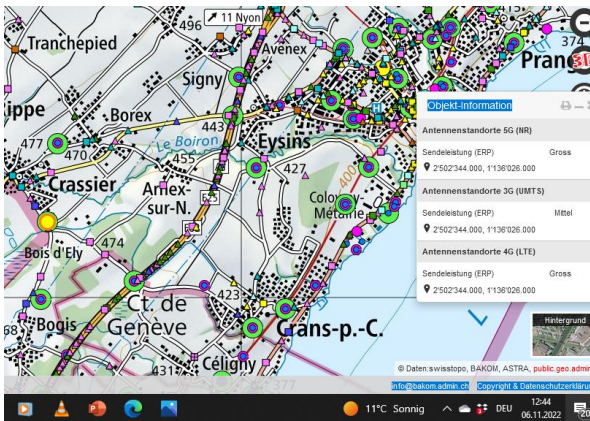

5G-Gross-Senderstandorte im Kanton Waadt - Stand am 06.11.2022: 34

Aktuelle Einwohnerzahl pro Kanton: Anzahl Antennen EW pro Antenne pro 10.000 EW:

- | | | | |
|-----|--------------------------------|-----|-------|
| 1. | Zürich: 1,52 Mio. | 145 | |
| 2. | Bern: 1,03 Mio. | | |
| 3. | Waadt: 799'145 | 34 | 23504 |
| 4. | Aargau: 678'207 | | |
| 5. | St.Gallen: 507'697 | | |
| 6. | Genf: 499'480 | | |
| 7. | Luzern: 409'557 | | |
| 8. | Tessin: 353'343 | | |
| 9. | Wallis: 343'955 | | |
| 10. | Freiburg: 318'714 | | |
| 11. | Basel-Landschaft: 288'132 | | |
| 12. | Thurgau: 276'472 | | |
| 13. | Solothurn: 273'194 | | |
| 14. | Graubünden: 198'379 | | |
| 15. | Basel-Stadt: 194'766 | | |
| 16. | Neuenburg: 176'850 | | |
| 17. | Schwyz: 159'165 | | |
| 18. | Zug: 126'837 | | |
| 19. | Schaffhausen: 81'991 | | |
| 20. | Jura: 73'419 | | |
| 21. | Appenzell Ausserrhoden: 55'234 | | |
| 22. | Nidwalden: 43'223 | | |
| 23. | Glarus: 40'403 | | |
| 24. | Obwalden: 37'841 | | |
| 25. | Uri: 36'433 | | |
| 26. | Appenzell Innerrhoden: 16'145 | | |

Start im Rhonetal im Süden...keine Gross-Sender auf VD-Kantonsgebiet: erster Standort in Villeneuve:

Villeneuve

Belmont Lausanne

Beau-Site

Chavannes p Renens

Lully

Fraide Aigue

Beaufort St-Prex

Genolier

Gland

Crassier

Coppet

Arzier- le Muids

Col du Marachairuz

Bière

La Chaux / Cossonay

La Chaux / Cossonay

Bussigny

Jouxten Renens

Cheseaux-sur-Lausanne

Rossiniere

Prevonloup

Poliez-le-Grand

Villars Ste Croix