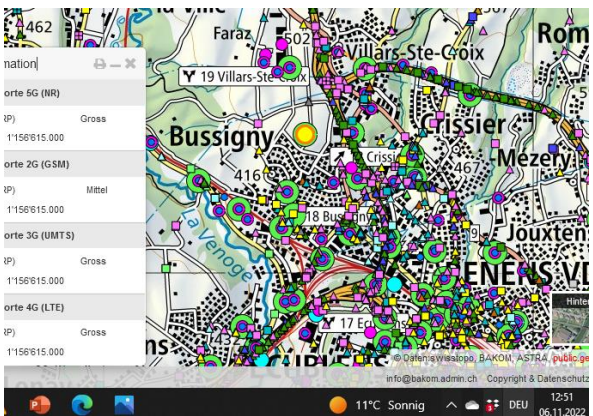

Start im Rhonetal im Süden...keine Gross-Sender auf VD-Kantonsgebiet: erster Standort in Villeneuve:

Villeneuve

Belmont Lausanne

Beau-Site

Chavannes p Renens

Lully

Fraide Aigue

Beaufort St-Prex

Genolier

Gland

Crassier

Coppet

Arzier- le Muids

Col du Marachairuz

Bière

La Chaux / Cossonay

La Chaux / Cossonay

Bussigny

Jouxten Renens

Cheseaux-sur-Lausanne

Rossiniere

Prevonloup

Poliez-le-Grand

Villars Ste Croix

Bussigny

Cugy

Montpreveyres

Goumoens-la-Ville

Eclépens

Le Pont Lac de Joux

Chavornay

Thierrens