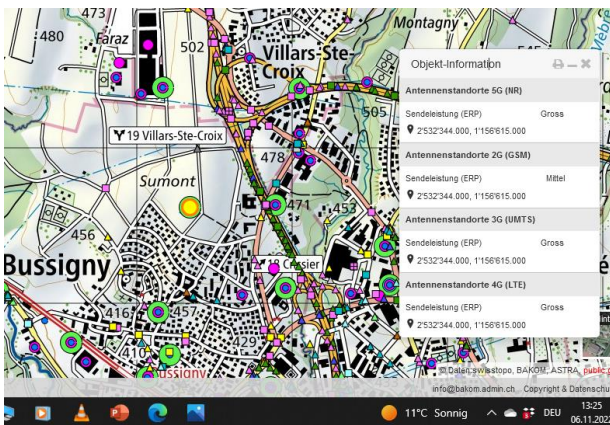

Start im Rhonetal im Süden...keine Gross-Sender auf VD-Kantonsgebiet: erster Standort in Villeneuve:

Villeneuve

Belmont Lausanne

Beau-Site

Chavannes p Renens

Lully

Fraide Aigue

Beaufort St-Prex

La Chaux / Cossonay

Bussigny

Jouxten Renens

Cheseaux-sur-Lausanne

Rossiniere

Prevonloup

Poliez-le-Grand

Villars Ste Croix

Bussigny

Cugy

Montpreveyres

Goumoens-la-Ville

Eclépens

Le Pont Lac de Joux

Chavornay

Thierrens