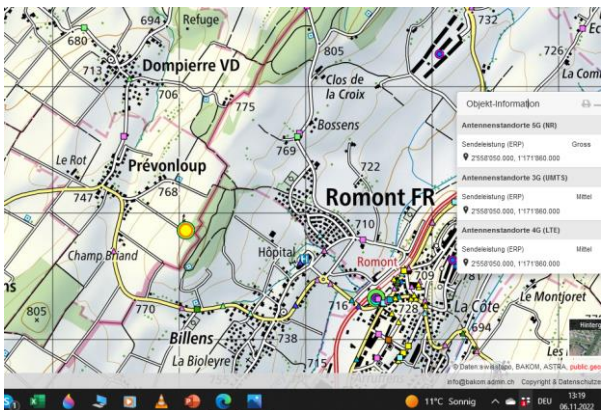

Start im Rhonetal im Süden...keine Gross-Sender auf VD-Kantonsgebiet: erster Standort in Villeneuve:

Villeneuve

Belmont Lausanne

Beau-Site

Chavannes p Renens

Lully

Fraide Aigue

Beaufort St-Prex

La Chaux / Cossonay

Bussigny

Jouxten Renens

Cheseaux-sur-Lausanne

Rossiniere

Prevonloup

Poliez-le-Grand

Villars Ste Croix

Bussigny

Cugy

Montpreveyres

Goumoens-la-Ville

Eclépens

Le Pont Lac de Joux

Chavornay

Thierrens