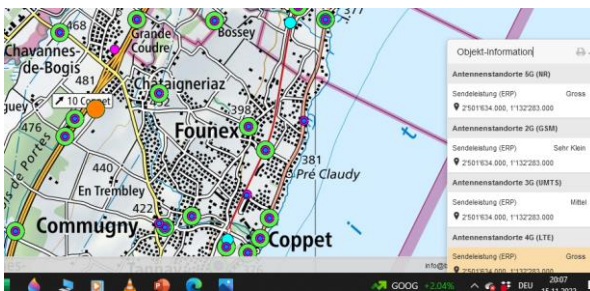

5G-Gross-Senderstandorte im Kanton Waadt - Stand am 06.11.2022: 34

Aktuelle Einwohnerzahl pro Kanton: Anzahl Antennen EW pro Antenne pro 10.000 EW:

- | | | | |
|-----|--------------------------------|-----|-------|
| 1. | Zürich: 1,52 Mio. | 145 | |
| 2. | Bern: 1,03 Mio. | | |
| 3. | Waadt: 799'145 | 34 | 23504 |
| 4. | Aargau: 678'207 | | |
| 5. | St.Gallen: 507'697 | | |
| 6. | Genf: 499'480 | | |
| 7. | Luzern: 409'557 | | |
| 8. | Tessin: 353'343 | | |
| 9. | Wallis: 343'955 | | |
| 10. | Freiburg: 318'714 | | |
| 11. | Basel-Landschaft: 288'132 | | |
| 12. | Thurgau: 276'472 | | |
| 13. | Solothurn: 273'194 | | |
| 14. | Graubünden: 198'379 | | |
| 15. | Basel-Stadt: 194'766 | | |
| 16. | Neuenburg: 176'850 | | |
| 17. | Schwyz: 159'165 | | |
| 18. | Zug: 126'837 | | |
| 19. | Schaffhausen: 81'991 | | |
| 20. | Jura: 73'419 | | |
| 21. | Appenzell Ausserrhoden: 55'234 | | |
| 22. | Nidwalden: 43'223 | | |
| 23. | Glarus: 40'403 | | |
| 24. | Obwalden: 37'841 | | |
| 25. | Uri: 36'433 | | |
| 26. | Appenzell Innerrhoden: 16'145 | | |

Start im Rhonetal im Süden...keine Gross-Sender auf VD-Kantonsgebiet: erster Standort in Villeneuve:

Villeneuve

Belmont Lausanne

Beau-Site

Chavannes p Renens

Lully

Fraide Aigue

Beaufort St-Prex

Genolier

Gland

Crassier

Coppet

Arzier- le Muids

Col du Marachairuz

Bière

La Chaux / Cossonay

La Chaux / Cossonay

Bussigny

Jouxten Renens

Cheseaux-sur-Lausanne

Rossiniere

Prevonloup

Poliez-le-Grand

Villars Ste Croix