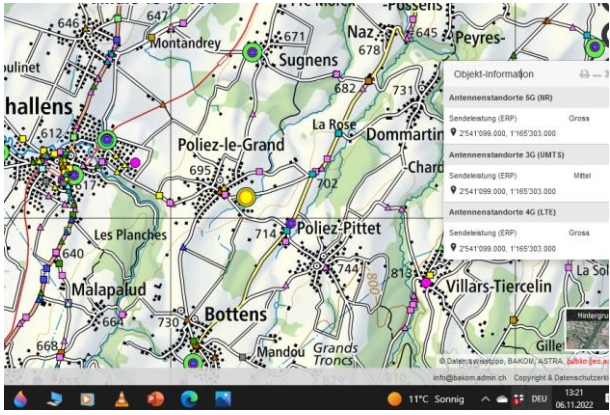

Start im Rhonetal im Süden...keine Gross-Sender auf VD-Kantonsgebiet: erster Standort in Villeneuve:

Villeneuve

Belmont Lausanne

Beau-Site

Chavannes p Renens

Lully

Fraide Aigue

Beaufort St-Prex

La Chaux / Cossonay

Bussigny

Jouxten Renens

Cheseaux-sur-Lausanne

Rossiniere

Prevonloup

Poliez-le-Grand

Villars Ste Croix

Bussigny

Cugy

Montpreveyres

Goumoens-la-Ville

Eclépens

Le Pont Lac de Joux

Chavornay

Thierrens