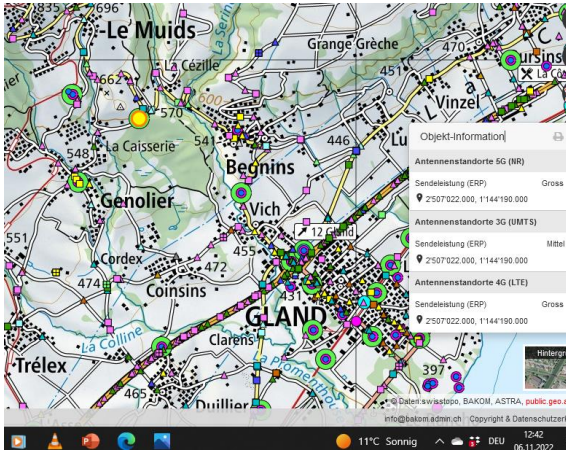

5G-Gross-Senderstandorte im Kanton Waadt - Stand am 06.11.2022: 34

Aktuelle Einwohnerzahl pro Kanton: Anzahl Antennen EW pro Antenne pro 10.000 EW:

- | | | | |
|-----|--------------------------------|-----|-------|
| 1. | Zürich: 1,52 Mio. | 145 | |
| 2. | Bern: 1,03 Mio. | | |
| 3. | Waadt: 799'145 | 34 | 23504 |
| 4. | Aargau: 678'207 | | |
| 5. | St.Gallen: 507'697 | | |
| 6. | Genf: 499'480 | | |
| 7. | Luzern: 409'557 | | |
| 8. | Tessin: 353'343 | | |
| 9. | Wallis: 343'955 | | |
| 10. | Freiburg: 318'714 | | |
| 11. | Basel-Landschaft: 288'132 | | |
| 12. | Thurgau: 276'472 | | |
| 13. | Solothurn: 273'194 | | |
| 14. | Graubünden: 198'379 | | |
| 15. | Basel-Stadt: 194'766 | | |
| 16. | Neuenburg: 176'850 | | |
| 17. | Schwyz: 159'165 | | |
| 18. | Zug: 126'837 | | |
| 19. | Schaffhausen: 81'991 | | |
| 20. | Jura: 73'419 | | |
| 21. | Appenzell Ausserrhoden: 55'234 | | |
| 22. | Nidwalden: 43'223 | | |
| 23. | Glarus: 40'403 | | |
| 24. | Obwalden: 37'841 | | |
| 25. | Uri: 36'433 | | |
| 26. | Appenzell Innerrhoden: 16'145 | | |

Start im Rhonetal im Süden...keine Gross-Sender auf VD-Kantonsgebiet: erster Standort in Villeneuve:

Villeneuve

Belmont Lausanne

Beau-Site

Chavannes p Renens

Lully

Fraide Aigue

Beaufort St-Prex

Genolier

Gland

Crassier

Coppet

Arzier- le Muids

Col du Marachairuz

Bière

La Chaux / Cossonay

La Chaux / Cossonay

Bussigny

Jouxten Renens

Cheseaux-sur-Lausanne

Rossiniere

Prevonloup

Poliez-le-Grand

Villars Ste Croix