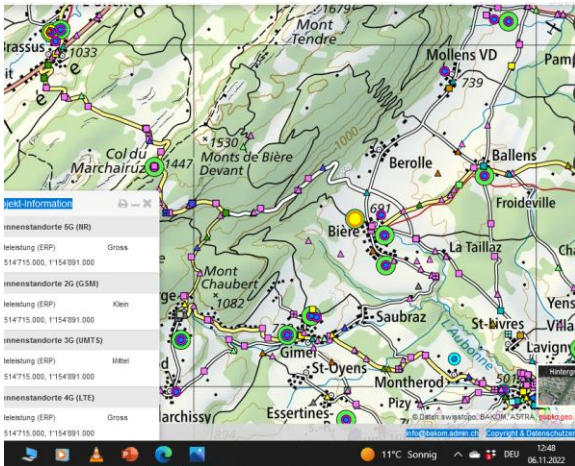

Start im Rhonetal im Süden...keine Gross-Sender auf VD-Kantonsgebiet: erster Standort in Villeneuve:

Villeneuve

Belmont Lausanne

Beau-Site

Chavannes p Renens

Lully

Fraide Aigue

Beaufort St-Prex

Genolier

Gland

Crassier

Coppet

Arzier- le Muids

Col du Marachairuz

Bière

La Chaux / Cossonay

La Chaux / Cossonay

Bussigny

Jouxten Renens

Cheseaux-sur-Lausanne

Rossiniere

Prevonloup

Poliez-le-Grand

Villars Ste Croix

Bussigny

Cugy

Montpreveyres

Goumoens-la-Ville

Eclépens

Le Pont Lac de Joux

Chavornay

Thierrens