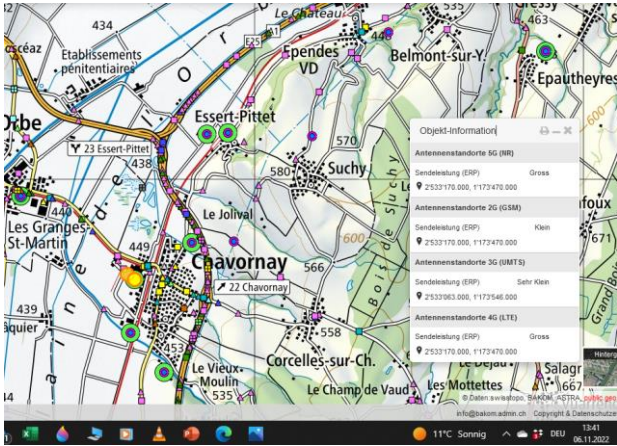

La Chaux / Cossonay

Bussigny

Jouxten Renens

Cheseaux-sur-Lausanne

Rossiniere

Prevonloup

Poliez-le-Grand

Villars Ste Croix

Bussigny

Cugy

Montpreveyres

Goumoens-la-Ville

Eclépens

Le Pont Lac de Joux

Chavornay

Thierrens