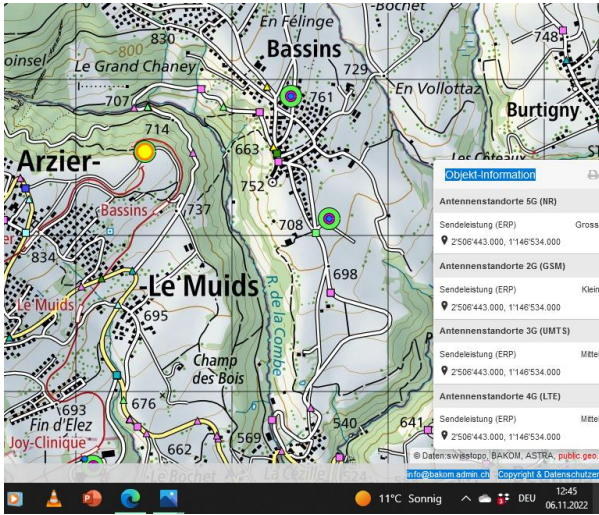

Start im Rhonetal im Süden...keine Gross-Sender auf VD-Kantonsgebiet: erster Standort in Villeneuve:

Villeneuve

Belmont Lausanne

Beau-Site

Chavannes p Renens

Lully

Fraide Aigue

Beaufort St-Prex

Genolier

Gland

Crassier

Coppet

Arzier- le Muids

Col du Marachairuz

Bière

La Chaux / Cossonay

La Chaux / Cossonay

Bussigny

Jouxten Renens

Cheseaux-sur-Lausanne

Rossiniere

Prevonloup

Poliez-le-Grand

Villars Ste Croix