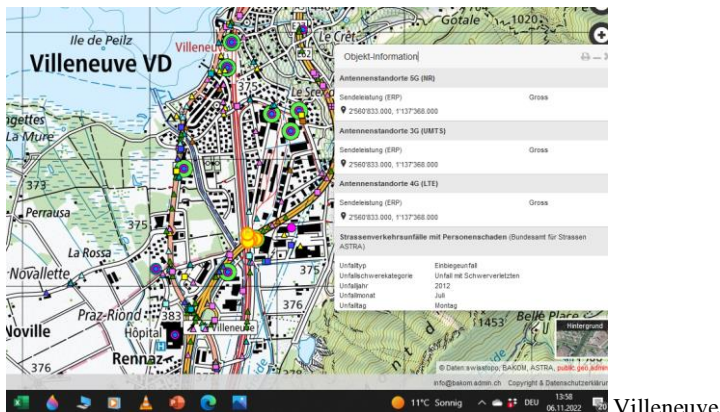

5G-Gross-Senderstandorte im Kanton Waadt - Stand am 06.11.2022: 34

Aktuelle Einwohnerzahl pro Kanton: Anzahl Antennen EW pro Antenne pro 10.000 EW:

- | | | | |
|-----|--------------------------------|-----|-------|
| 1. | Zürich: 1,52 Mio. | 145 | |
| 2. | Bern: 1,03 Mio. | | |
| 3. | Waadt: 799'145 | 34 | 23504 |
| 4. | Aargau: 678'207 | | |
| 5. | St.Gallen: 507'697 | | |
| 6. | Genf: 499'480 | | |
| 7. | Luzern: 409'557 | | |
| 8. | Tessin: 353'343 | | |
| 9. | Wallis: 343'955 | | |
| 10. | Freiburg: 318'714 | | |
| 11. | Basel-Landschaft: 288'132 | | |
| 12. | Thurgau: 276'472 | | |
| 13. | Solothurn: 273'194 | | |
| 14. | Graubünden: 198'379 | | |
| 15. | Basel-Stadt: 194'766 | | |
| 16. | Neuenburg: 176'850 | | |
| 17. | Schwyz: 159'165 | | |
| 18. | Zug: 126'837 | | |
| 19. | Schaffhausen: 81'991 | | |
| 20. | Jura: 73'419 | | |
| 21. | Appenzell Ausserrhoden: 55'234 | | |
| 22. | Nidwalden: 43'223 | | |
| 23. | Glarus: 40'403 | | |
| 24. | Obwalden: 37'841 | | |
| 25. | Uri: 36'433 | | |
| 26. | Appenzell Innerrhoden: 16'145 | | |

Start im Rhonetal im Süden...keine Gross-Sender auf VD-Kantonsgebiet: erster Standort in Villeneuve:

Villeneuve

Belmont Lausanne

Beau-Site

Chavannes p Renens

Lully

Fraide Aigue

Beaufort St-Prex

Chanéaz

Rovray

Yverdon

Total 34 Standorte