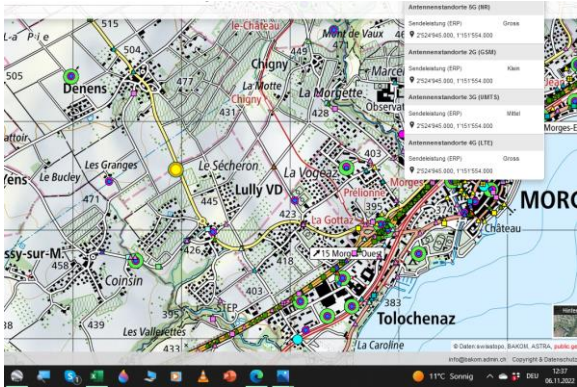

5G-Gross-Senderstandorte im Kanton Waadt - Stand am 06.11.2022: 34

Aktuelle Einwohnerzahl pro Kanton: Anzahl Antennen EW pro Antenne pro 10.000 EW:

- | | | | |
|-----|--------------------------------|-----|-------|
| 1. | Zürich: 1,52 Mio. | 145 | |
| 2. | Bern: 1,03 Mio. | | |
| 3. | Waadt: 799'145 | 34 | 23504 |
| 4. | Aargau: 678'207 | | |
| 5. | St.Gallen: 507'697 | | |
| 6. | Genf: 499'480 | | |
| 7. | Luzern: 409'557 | | |
| 8. | Tessin: 353'343 | | |
| 9. | Wallis: 343'955 | | |
| 10. | Freiburg: 318'714 | | |
| 11. | Basel-Landschaft: 288'132 | | |
| 12. | Thurgau: 276'472 | | |
| 13. | Solothurn: 273'194 | | |
| 14. | Graubünden: 198'379 | | |
| 15. | Basel-Stadt: 194'766 | | |
| 16. | Neuenburg: 176'850 | | |
| 17. | Schwyz: 159'165 | | |
| 18. | Zug: 126'837 | | |
| 19. | Schaffhausen: 81'991 | | |
| 20. | Jura: 73'419 | | |
| 21. | Appenzell Ausserrhoden: 55'234 | | |
| 22. | Nidwalden: 43'223 | | |
| 23. | Glarus: 40'403 | | |
| 24. | Obwalden: 37'841 | | |
| 25. | Uri: 36'433 | | |
| 26. | Appenzell Innerrhoden: 16'145 | | |

Start im Rhonetal im Süden...keine Gross-Sender auf VD-Kantonsgebiet: erster Standort in Villeneuve:

Villeneuve

Belmont Lausanne

Beau-Site

Chavannes p Renens

Lully

Fraide Aigue

Beaufort St-Prex