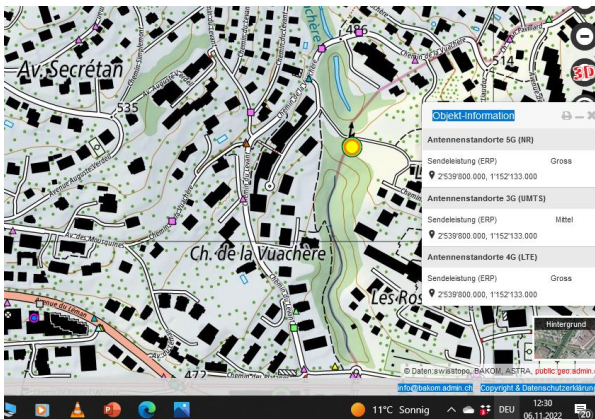

5G-Gross-Senderstandorte im Kanton Waadt - Stand am 06.11.2022: 34

Aktuelle Einwohnerzahl pro Kanton: Anzahl Antennen EW pro Antenne pro 10.000 EW:

- | | | | |
|-----|--------------------------------|-----|-------|
| 1. | Zürich: 1,52 Mio. | 145 | |
| 2. | Bern: 1,03 Mio. | | |
| 3. | Waadt: 799'145 | 34 | 23504 |
| 4. | Aargau: 678'207 | | |
| 5. | St.Gallen: 507'697 | | |
| 6. | Genf: 499'480 | | |
| 7. | Luzern: 409'557 | | |
| 8. | Tessin: 353'343 | | |
| 9. | Wallis: 343'955 | | |
| 10. | Freiburg: 318'714 | | |
| 11. | Basel-Landschaft: 288'132 | | |
| 12. | Thurgau: 276'472 | | |
| 13. | Solothurn: 273'194 | | |
| 14. | Graubünden: 198'379 | | |
| 15. | Basel-Stadt: 194'766 | | |
| 16. | Neuenburg: 176'850 | | |
| 17. | Schwyz: 159'165 | | |
| 18. | Zug: 126'837 | | |
| 19. | Schaffhausen: 81'991 | | |
| 20. | Jura: 73'419 | | |
| 21. | Appenzell Ausserrhoden: 55'234 | | |
| 22. | Nidwalden: 43'223 | | |
| 23. | Glarus: 40'403 | | |
| 24. | Obwalden: 37'841 | | |
| 25. | Uri: 36'433 | | |
| 26. | Appenzell Innerrhoden: 16'145 | | |

Start im Rhonetal im Süden...keine Gross-Sender auf VD-Kantonsgebiet: erster Standort in Villeneuve:

Villeneuve

Belmont Lausanne

Beau-Site

Chavannes p Renens

Lully

Fraide Aigue

Beaufort St-Prex