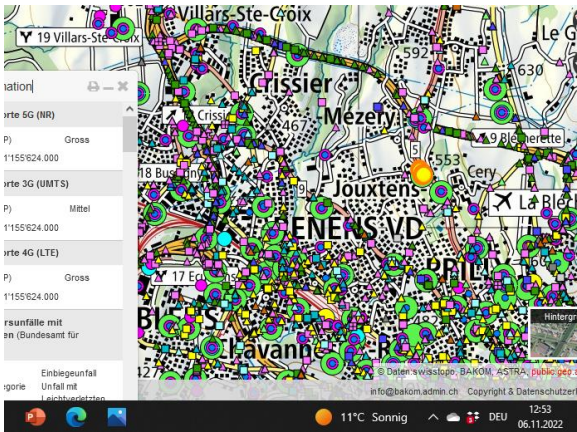

Start im Rhonetal im Süden...keine Gross-Sender auf VD-Kantonsgebiet: erster Standort in Villeneuve:

Villeneuve

Belmont Lausanne

Beau-Site

Chavannes p Renens

Lully

Fraide Aigue

Beaufort St-Prex

Genolier

Gland

Crassier

Coppet

Arzier- le Muids

Col du Marachairuz

Bière

La Chaux / Cossonay

La Chaux / Cossonay

Bussigny

Jouxten Renens

Cheseaux-sur-Lausanne

Rossiniere

Prevonloup

Poliez-le-Grand

Villars Ste Croix