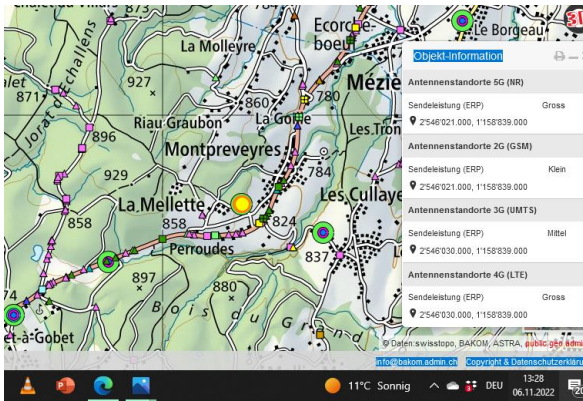

Start im Rhonetal im Süden...keine Gross-Sender auf VD-Kantonsgebiet: erster Standort in Villeneuve:

Villeneuve

Belmont Lausanne

Beau-Site

Chavannes p Renens

Lully

Fraide Aigue

Beaufort St-Prex

La Chaux / Cossonay

Bussigny

Jouxten Renens

Cheseaux-sur-Lausanne

Rossiniere

Prevonloup

Poliez-le-Grand

Villars Ste Croix

Bussigny

Cugy

Montpreveyres

Goumoens-la-Ville

Eclépens

Le Pont Lac de Joux

Chavornay

Thierrens