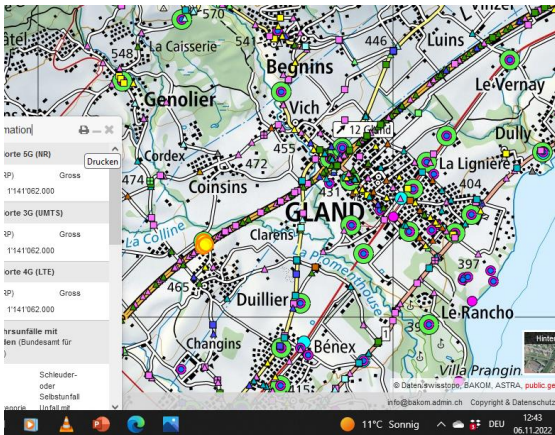

5G-Gross-Senderstandorte im Kanton Waadt - Stand am 06.11.2022: 34

Aktuelle Einwohnerzahl pro Kanton: Anzahl Antennen EW pro Antenne pro 10.000 EW:

- | | | | |
|-----|--------------------------------|-----|-------|
| 1. | Zürich: 1,52 Mio. | 145 | |
| 2. | Bern: 1,03 Mio. | | |
| 3. | Waadt: 799'145 | 34 | 23504 |
| 4. | Aargau: 678'207 | | |
| 5. | St.Gallen: 507'697 | | |
| 6. | Genf: 499'480 | | |
| 7. | Luzern: 409'557 | | |
| 8. | Tessin: 353'343 | | |
| 9. | Wallis: 343'955 | | |
| 10. | Freiburg: 318'714 | | |
| 11. | Basel-Landschaft: 288'132 | | |
| 12. | Thurgau: 276'472 | | |
| 13. | Solothurn: 273'194 | | |
| 14. | Graubünden: 198'379 | | |
| 15. | Basel-Stadt: 194'766 | | |
| 16. | Neuenburg: 176'850 | | |
| 17. | Schwyz: 159'165 | | |
| 18. | Zug: 126'837 | | |
| 19. | Schaffhausen: 81'991 | | |
| 20. | Jura: 73'419 | | |
| 21. | Appenzell Ausserrhoden: 55'234 | | |
| 22. | Nidwalden: 43'223 | | |
| 23. | Glarus: 40'403 | | |
| 24. | Obwalden: 37'841 | | |
| 25. | Uri: 36'433 | | |
| 26. | Appenzell Innerrhoden: 16'145 | | |

Start im Rhonetal im Süden...keine Gross-Sender auf VD-Kantonsgebiet: erster Standort in Villeneuve:

Villeneuve

Belmont Lausanne

Beau-Site

Chavannes p Renens

Lully

Fraide Aigue

Beaufort St-Prex

Genolier

Gland

Crassier

Coppet

Arzier- le Muids

Col du Marachairuz

Bière

La Chaux / Cossonay

La Chaux / Cossonay

Bussigny

Jouxten Renens

Cheseaux-sur-Lausanne

Rossiniere

Prevonloup

Poliez-le-Grand

Villars Ste Croix