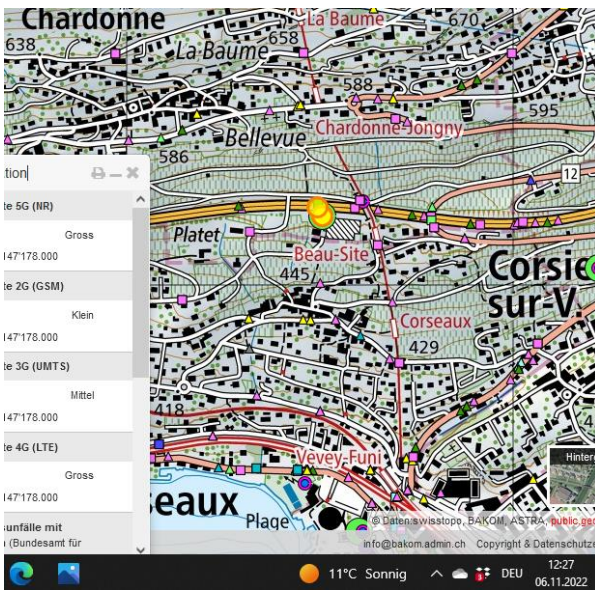

5G-Gross-Senderstandorte im Kanton Waadt - Stand am 06.11.2022: 34

Aktuelle Einwohnerzahl pro Kanton: Anzahl Antennen EW pro Antenne pro 10.000 EW:

- | | | | |
|-----|--------------------------------|-----|-------|
| 1. | Zürich: 1,52 Mio. | 145 | |
| 2. | Bern: 1,03 Mio. | | |
| 3. | Waadt: 799'145 | 34 | 23504 |
| 4. | Aargau: 678'207 | | |
| 5. | St.Gallen: 507'697 | | |
| 6. | Genf: 499'480 | | |
| 7. | Luzern: 409'557 | | |
| 8. | Tessin: 353'343 | | |
| 9. | Wallis: 343'955 | | |
| 10. | Freiburg: 318'714 | | |
| 11. | Basel-Landschaft: 288'132 | | |
| 12. | Thurgau: 276'472 | | |
| 13. | Solothurn: 273'194 | | |
| 14. | Graubünden: 198'379 | | |
| 15. | Basel-Stadt: 194'766 | | |
| 16. | Neuenburg: 176'850 | | |
| 17. | Schwyz: 159'165 | | |
| 18. | Zug: 126'837 | | |
| 19. | Schaffhausen: 81'991 | | |
| 20. | Jura: 73'419 | | |
| 21. | Appenzell Ausserrhoden: 55'234 | | |
| 22. | Nidwalden: 43'223 | | |
| 23. | Glarus: 40'403 | | |
| 24. | Obwalden: 37'841 | | |
| 25. | Uri: 36'433 | | |
| 26. | Appenzell Innerrhoden: 16'145 | | |

Start im Rhonetal im Süden...keine Gross-Sender auf VD-Kantonsgebiet: erster Standort in Villeneuve:

Villeneuve

Belmont Lausanne

Beau-Site

Chavannes p Renens

Lully

Fraide Aigue

Beaufort St-Prex