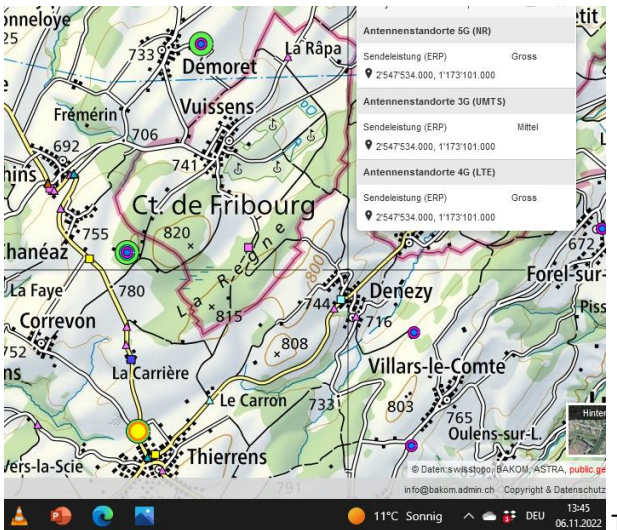

Start im Rhonetal im Süden...keine Gross-Sender auf VD-Kantonsgebiet: erster Standort in Villeneuve:

Villeneuve

Belmont Lausanne

Beau-Site

Chavannes p Renens

Lully

Fraide Aigue

Beaufort St-Prex

La Chaux / Cossonay

Bussigny

Jouxten Renens

Cheseaux-sur-Lausanne

Rossiniere

Prevonloup

Poliez-le-Grand

Villars Ste Croix

Bussigny

Cugy

Montpreveyres

Goumoens-la-Ville

Eclépens

Le Pont Lac de Joux

Chavornay

Thierrens