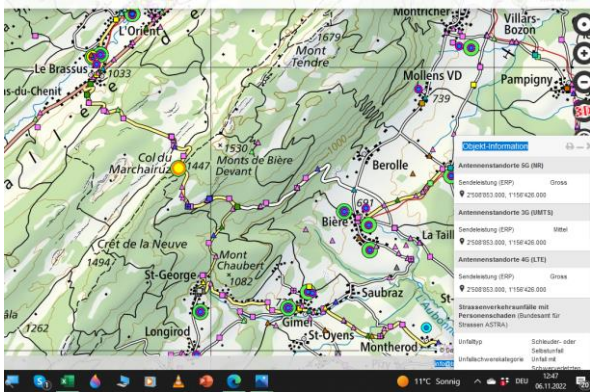

Start im Rhonetal im Süden...keine Gross-Sender auf VD-Kantonsgebiet: erster Standort in Villeneuve:

Villeneuve

Belmont Lausanne

Beau-Site

Chavannes p Renens

Lully

Fraide Aigue

Beaufort St-Prex

Genolier

Gland

Crassier

Coppet

Arzier- le Muids

Col du Marachairuz

Bière

La Chaux / Cossonay

La Chaux / Cossonay

Bussigny

Jouxten Renens

Cheseaux-sur-Lausanne

Rossiniere

Prevonloup

Poliez-le-Grand

Villars Ste Croix