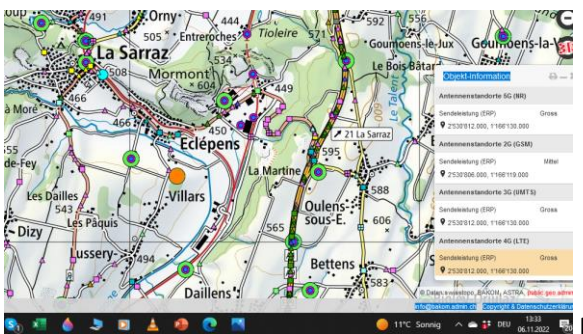

Start im Rhonetal im Süden...keine Gross-Sender auf VD-Kantonsgebiet: erster Standort in Villeneuve:

Villeneuve

Belmont Lausanne

Beau-Site

Chavannes p Renens

Lully

Fraide Aigue

Beaufort St-Prex

La Chaux / Cossonay

Bussigny

Jouxten Renens

Cheseaux-sur-Lausanne

Rossiniere

Prevonloup

Poliez-le-Grand

Villars Ste Croix

Bussigny

Cugy

Montpreveyres

Goumoens-la-Ville

Eclépens

Le Pont Lac de Joux

Chavornay

Thierrens