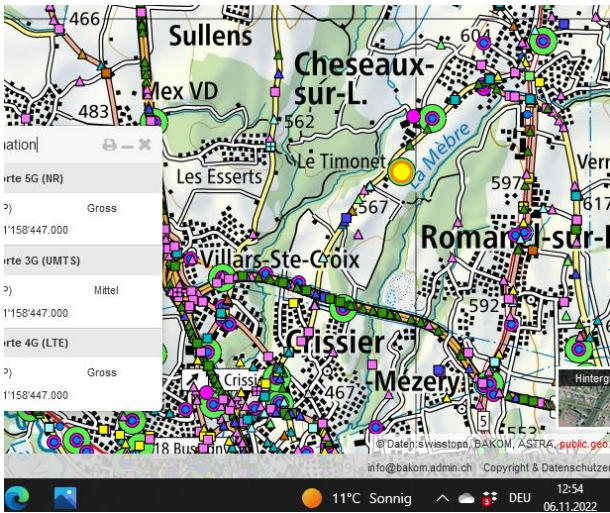

Start im Rhonetal im Süden...keine Gross-Sender auf VD-Kantonsgebiet: erster Standort in Villeneuve:

Villeneuve

Belmont Lausanne

Beau-Site

Chavannes p Renens

Lully

Fraide Aigue

Beaufort St-Prex

Genolier

Gland

Crassier

Coppet

Arzier- le Muids

Col du Marachairuz

Bière

La Chaux / Cossonay

La Chaux / Cossonay

Bussigny

Jouxten Renens

Cheseaux-sur-Lausanne

Rossiniere

Prevonloup

Poliez-le-Grand

Villars Ste Croix