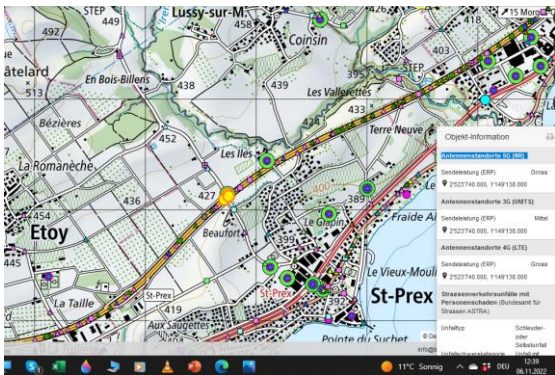

5G-Gross-Senderstandorte im Kanton Waadt - Stand am 06.11.2022: 34

Aktuelle Einwohnerzahl pro Kanton: Anzahl Antennen EW pro Antenne pro 10.000 EW:

- | | | | |
|-----|--------------------------------|-----|-------|
| 1. | Zürich: 1,52 Mio. | 145 | |
| 2. | Bern: 1,03 Mio. | | |
| 3. | Waadt: 799'145 | 34 | 23504 |
| 4. | Aargau: 678'207 | | |
| 5. | St.Gallen: 507'697 | | |
| 6. | Genf: 499'480 | | |
| 7. | Luzern: 409'557 | | |
| 8. | Tessin: 353'343 | | |
| 9. | Wallis: 343'955 | | |
| 10. | Freiburg: 318'714 | | |
| 11. | Basel-Landschaft: 288'132 | | |
| 12. | Thurgau: 276'472 | | |
| 13. | Solothurn: 273'194 | | |
| 14. | Graubünden: 198'379 | | |
| 15. | Basel-Stadt: 194'766 | | |
| 16. | Neuenburg: 176'850 | | |
| 17. | Schwyz: 159'165 | | |
| 18. | Zug: 126'837 | | |
| 19. | Schaffhausen: 81'991 | | |
| 20. | Jura: 73'419 | | |
| 21. | Appenzell Ausserrhoden: 55'234 | | |
| 22. | Nidwalden: 43'223 | | |
| 23. | Glarus: 40'403 | | |
| 24. | Obwalden: 37'841 | | |
| 25. | Uri: 36'433 | | |
| 26. | Appenzell Innerrhoden: 16'145 | | |

Start im Rhonetal im Süden...keine Gross-Sender auf VD-Kantonsgebiet: erster Standort in Villeneuve:

Villeneuve

Belmont Lausanne

Beau-Site

Chavannes p Renens

Lully

Fraide Aigue

Beaufort St-Prex