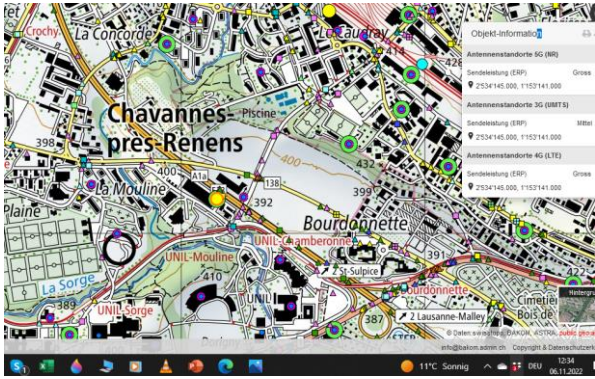

Start im Rhonetal im Süden...keine Gross-Sender auf VD-Kantonsgebiet: erster Standort in Villeneuve:

Villeneuve

Belmont Lausanne

Beau-Site

Chavannes p Renens

Lully

Fraide Aigue

Beaufort St-Prex