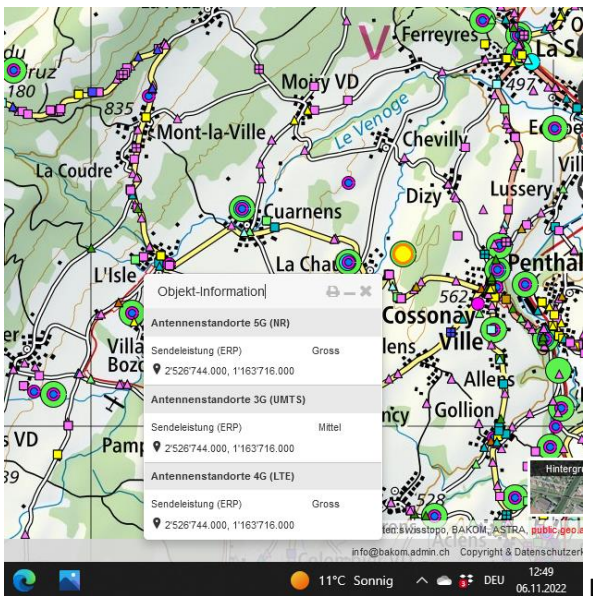

Start im Rhonetal im Süden...keine Gross-Sender auf VD-Kantonsgebiet: erster Standort in Villeneuve:

Villeneuve

Belmont Lausanne

Beau-Site

Chavannes p Renens

Lully

Fraide Aigue

Beaufort St-Prex

Genolier

Gland

Crassier

Coppet

Arzier- le Muids

Col du Marachairuz

Bière

La Chaux / Cossonay

La Chaux / Cossonay

Bussigny

Jouxten Renens

Cheseaux-sur-Lausanne

Rossiniere

Prevonloup

Poliez-le-Grand

Villars Ste Croix

Bussigny

Cugy

Montpreveyres

Goumoens-la-Ville

Eclépens

Le Pont Lac de Joux

Chavornay

Thierrens