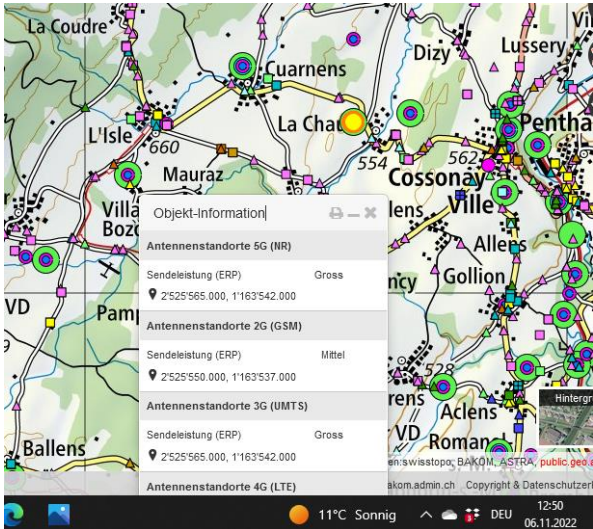

Start im Rhonetal im Süden...keine Gross-Sender auf VD-Kantonsgebiet: erster Standort in Villeneuve:

Villeneuve

Belmont Lausanne

Beau-Site

Chavannes p Renens

Lully

Fraide Aigue

Beaufort St-Prex

Genolier

Gland

Crassier

Coppet

Arzier- le Muids

Col du Marachairuz

Bière

La Chaux / Cossonay

La Chaux / Cossonay

Bussigny

Jouxten Renens

Cheseaux-sur-Lausanne

Rossiniere

Prevonloup

Poliez-le-Grand

Villars Ste Croix

Bussigny

Cugy

Montpreveyres

Goumoens-la-Ville

Eclépens

Le Pont Lac de Joux

Chavornay

Thierrens