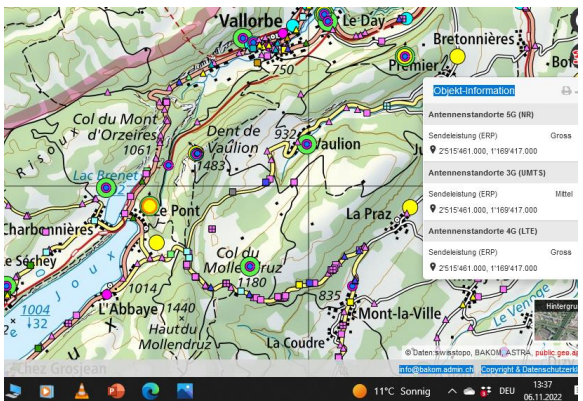

Start im Rhonetal im Süden...keine Gross-Sender auf VD-Kantonsgebiet: erster Standort in Villeneuve:

Villeneuve

Belmont Lausanne

Beau-Site

Chavannes p Renens

Lully

Fraide Aigue

Beaufort St-Prex

La Chaux / Cossonay

Bussigny

Jouxten Renens

Cheseaux-sur-Lausanne

Rossiniere

Prevonloup

Poliez-le-Grand

Villars Ste Croix

Bussigny

Cugy

Montpreveyres

Goumoens-la-Ville

Eclépens

Le Pont Lac de Joux

Chavornay

Thierrens