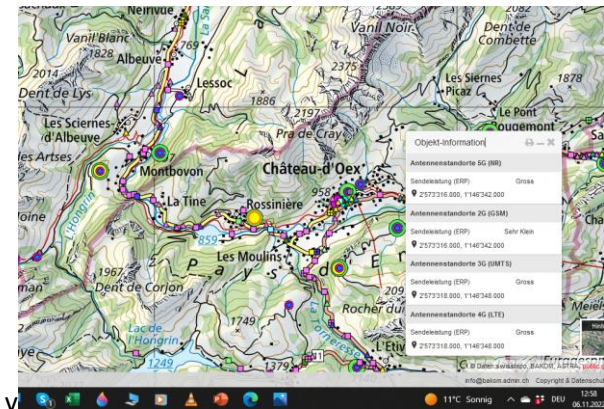

Start im Rhonetal im Süden...keine Gross-Sender auf VD-Kantonsgebiet: erster Standort in Villeneuve:

Villeneuve

Belmont Lausanne

Beau-Site

Chavannes p Renens

Lully

Fraide Aigue

Beaufort St-Prex

La Chaux / Cossonay

Bussigny

Jouxten Renens

Cheseaux-sur-Lausanne

Rossiniere

Prevonloup

Poliez-le-Grand

Villars Ste Croix

Bussigny

Cugy

Montpreveyres

Goumoens-la-Ville

Eclépens

Le Pont Lac de Joux

Chavornay

Thierrens