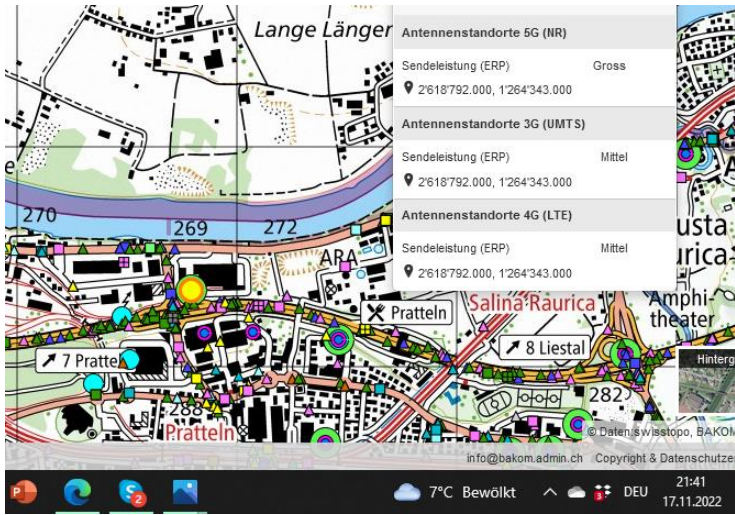

5G-Gross-Senderstandorte im Kanton Basel-Land - Stand am 20.11.2022: 23

Aktuelle Einwohnerzahl pro Kanton: 288'132 Anzahl Antennen 23 EW pro Antenne 12.527 pro 10.000 EW:

1. Zürich: 1,52 Mio.
2. Bern: 1,03 Mio.
3. Waadt: 799'145
4. Aargau: 678'207
5. St.Gallen: 507'697
6. Genf: 499'480
7. Luzern: 409'557
8. Tessin: 353'343
9. Wallis: 343'955
10. Freiburg: 318'714
- 11. Basel-Landschaft: 288'132**
12. Thurgau: 276'472
13. Solothurn: 273'194
14. Graubünden: 198'379
15. Basel-Stadt: 194'766
16. Neuenburg: 176'850
17. Schwyz: 159'165
18. Zug: 126'837
19. Schaffhausen: 81'991
20. Jura: 73'419
21. Appenzell Ausserrhoden: 55'234
22. Nidwalden: 43'223
23. Glarus: 40'403
24. Obwalden: 37'841
25. Uri: 36'433
26. Appenzell Innerrhoden: 16'145

Allschwil Grenze BS F

Therwil

Zwingen

Brislach

Wahlen

Liesberg Riederwald

Aesch

Reinach

Arlesheim

Pratteln

Pratteln

Schweizerhalle

Muttenz

Frenkendorf

Frenkendorf

Frenkendorf

Lausen

Bubendorf

Bubendorf

Ziefen Holzenberg

Läuelfingen

Diegten süd