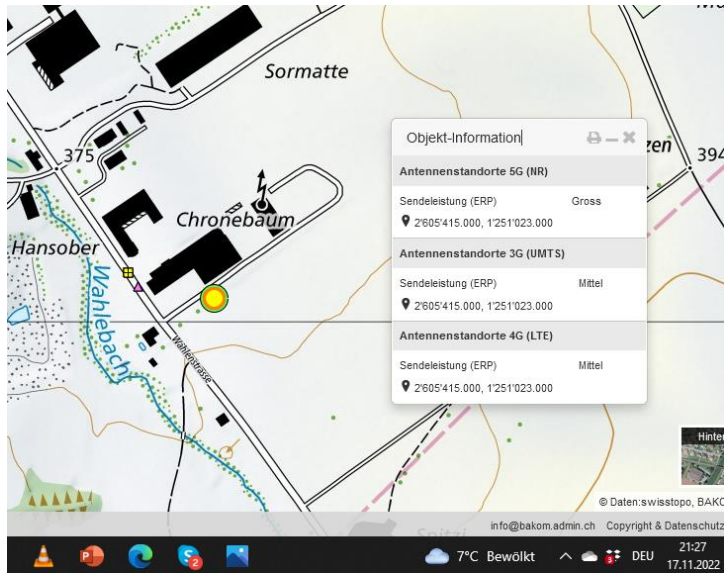

5G-Gross-Senderstandorte im Kanton Basel-Land - Stand am 20.11.2022: 23

Aktuelle Einwohnerzahl pro Kanton: 288'132 Anzahl Antennen 23 EW pro Antenne 12.527 pro 10.000 EW:

1. Zürich: 1,52 Mio.
2. Bern: 1,03 Mio.
3. Waadt: 799'145
4. Aargau: 678'207
5. St.Gallen: 507'697
6. Genf: 499'480
7. Luzern: 409'557
8. Tessin: 353'343
9. Wallis: 343'955
10. Freiburg: 318'714
- 11. Basel-Landschaft: 288'132**
12. Thurgau: 276'472
13. Solothurn: 273'194
14. Graubünden: 198'379
15. Basel-Stadt: 194'766
16. Neuenburg: 176'850
17. Schwyz: 159'165
18. Zug: 126'837
19. Schaffhausen: 81'991
20. Jura: 73'419
21. Appenzell Ausserrhoden: 55'234
22. Nidwalden: 43'223
23. Glarus: 40'403
24. Obwalden: 37'841
25. Uri: 36'433
26. Appenzell Innerrhoden: 16'145

Allschwil Grenze BS F

Therwil

Zwingen

Brislach

Wahlen

Liesberg Riederwald

Aesch

Reinach

Arlesheim

Pratteln

Pratteln

Schweizerhalle

Muttenz

Frenkendorf

Frenkendorf

Frenkendorf