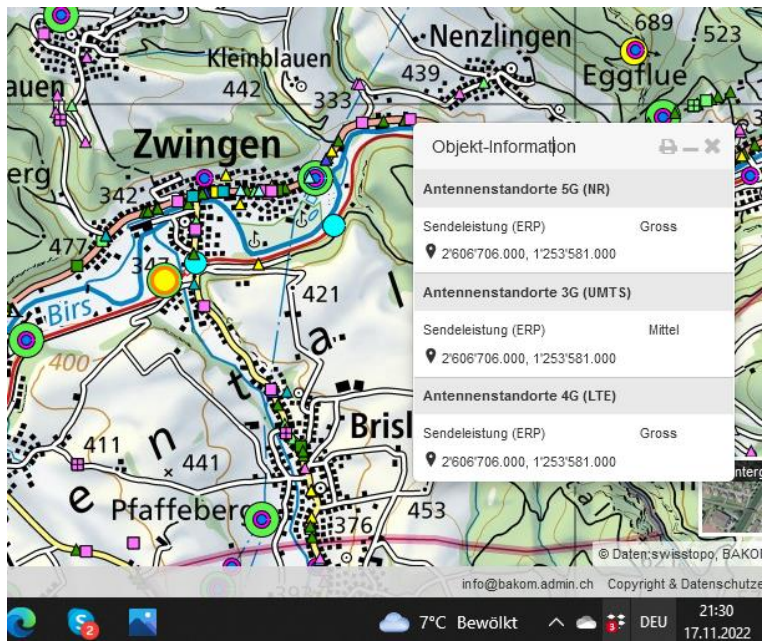

5G-Gross-Senderstandorte im Kanton Basel-Land - Stand am 20.11.2022: 23

Aktuelle Einwohnerzahl pro Kanton: 288'132 Anzahl Antennen 23 EW pro Antenne 12.527 pro 10.000 EW:

1. Zürich: 1,52 Mio.
2. Bern: 1,03 Mio.
3. Waadt: 799'145
4. Aargau: 678'207
5. St.Gallen: 507'697
6. Genf: 499'480
7. Luzern: 409'557
8. Tessin: 353'343
9. Wallis: 343'955
10. Freiburg: 318'714
- 11. Basel-Landschaft: 288'132**
12. Thurgau: 276'472
13. Solothurn: 273'194
14. Graubünden: 198'379
15. Basel-Stadt: 194'766
16. Neuenburg: 176'850
17. Schwyz: 159'165
18. Zug: 126'837
19. Schaffhausen: 81'991
20. Jura: 73'419
21. Appenzell Ausserrhoden: 55'234
22. Nidwalden: 43'223
23. Glarus: 40'403
24. Obwalden: 37'841
25. Uri: 36'433
26. Appenzell Innerrhoden: 16'145

Allschwil Grenze BS F

Therwil

Zwingen

Brislach

Wahlen

Liesberg Riederwald

Aesch

Reinach

Lausen

Bubendorf

Bubendorf

Ziefen Holzenberg

Läuelfingen

Diegten süd