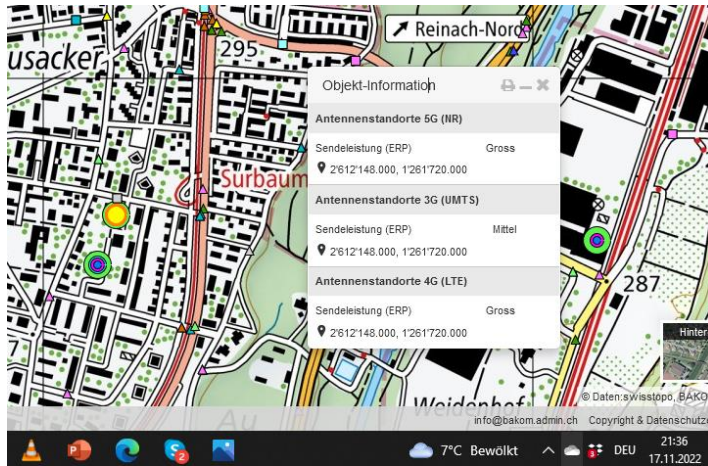

5G-Gross-Senderstandorte im Kanton Basel-Land - Stand am 20.11.2022: 23

Aktuelle Einwohnerzahl pro Kanton: 288'132 Anzahl Antennen 23 EW pro Antenne 12.527 pro 10.000 EW:

1. Zürich: 1,52 Mio.
2. Bern: 1,03 Mio.
3. Waadt: 799'145
4. Aargau: 678'207
5. St.Gallen: 507'697
6. Genf: 499'480
7. Luzern: 409'557
8. Tessin: 353'343
9. Wallis: 343'955
10. Freiburg: 318'714
- 11. Basel-Landschaft: 288'132**
12. Thurgau: 276'472
13. Solothurn: 273'194
14. Graubünden: 198'379
15. Basel-Stadt: 194'766
16. Neuenburg: 176'850
17. Schwyz: 159'165
18. Zug: 126'837
19. Schaffhausen: 81'991
20. Jura: 73'419
21. Appenzell Ausserrhoden: 55'234
22. Nidwalden: 43'223
23. Glarus: 40'403
24. Obwalden: 37'841
25. Uri: 36'433
26. Appenzell Innerrhoden: 16'145

Allschwil Grenze BS F

Therwil

Zwingen

Brislach

Wahlen

Liesberg Riederwald

Aesch

Reinach