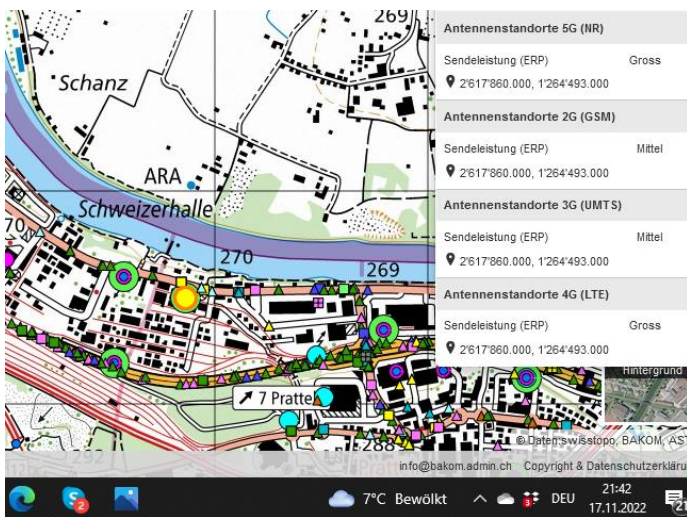

5G-Gross-Senderstandorte im Kanton Basel-Land - Stand am 20.11.2022: 23

Aktuelle Einwohnerzahl pro Kanton: 288'132 Anzahl Antennen 23 EW pro Antenne 12.527 pro 10.000 EW:

1. Zürich: 1,52 Mio.
2. Bern: 1,03 Mio.
3. Waadt: 799'145
4. Aargau: 678'207
5. St.Gallen: 507'697
6. Genf: 499'480
7. Luzern: 409'557
8. Tessin: 353'343
9. Wallis: 343'955
10. Freiburg: 318'714
- 11. Basel-Landschaft: 288'132**
12. Thurgau: 276'472
13. Solothurn: 273'194
14. Graubünden: 198'379
15. Basel-Stadt: 194'766
16. Neuenburg: 176'850
17. Schwyz: 159'165
18. Zug: 126'837
19. Schaffhausen: 81'991
20. Jura: 73'419
21. Appenzell Ausserrhoden: 55'234
22. Nidwalden: 43'223
23. Glarus: 40'403
24. Obwalden: 37'841
25. Uri: 36'433
26. Appenzell Innerrhoden: 16'145

Allschwil Grenze BS F

Therwil

Zwingen

Brislach

Wahlen

Liesberg Riederwald

Aesch

Reinach

Arlesheim

Pratteln

Pratteln

Schweizerhalle

Muttenz

Frenkendorf

Frenkendorf

Frenkendorf

Lausen

Bubendorf

Bubendorf

Ziefen Holzenberg

Läuelfingen

Diegten süd