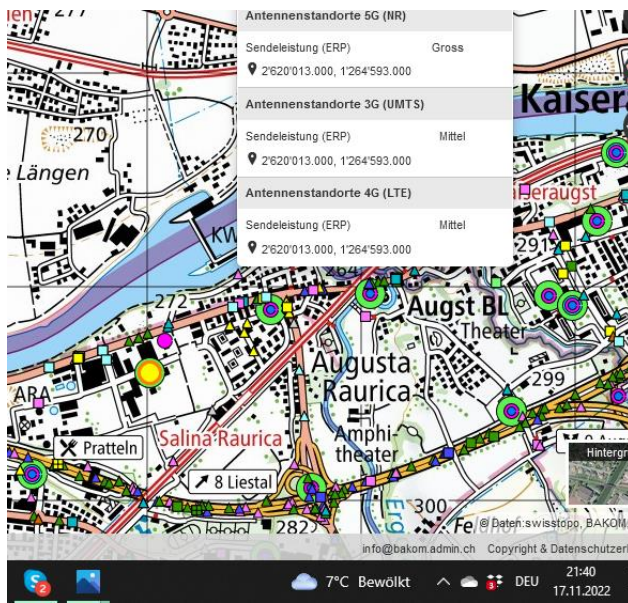

5G-Gross-Senderstandorte im Kanton Basel-Land - Stand am 20.11.2022: 23

Aktuelle Einwohnerzahl pro Kanton: 288'132 Anzahl Antennen 23 EW pro Antenne 12.527 pro 10.000 EW:

1. Zürich: 1,52 Mio.
2. Bern: 1,03 Mio.
3. Waadt: 799'145
4. Aargau: 678'207
5. St.Gallen: 507'697
6. Genf: 499'480
7. Luzern: 409'557
8. Tessin: 353'343
9. Wallis: 343'955
10. Freiburg: 318'714
- 11. Basel-Landschaft: 288'132**
12. Thurgau: 276'472
13. Solothurn: 273'194
14. Graubünden: 198'379
15. Basel-Stadt: 194'766
16. Neuenburg: 176'850
17. Schwyz: 159'165
18. Zug: 126'837
19. Schaffhausen: 81'991
20. Jura: 73'419
21. Appenzell Ausserrhoden: 55'234
22. Nidwalden: 43'223
23. Glarus: 40'403
24. Obwalden: 37'841
25. Uri: 36'433
26. Appenzell Innerrhoden: 16'145

Allschwil Grenze BS F

Therwil

Zwingen

Brislach

Wahlen

Liesberg Riederwald

Aesch

Reinach

Arlesheim

Pratteln

Pratteln

Schweizerhalle

Muttenz

Frenkendorf

Frenkendorf

Frenkendorf

Lausen

Bubendorf

Bubendorf

Ziefen Holzenberg

Läuelfingen

Diegten süd