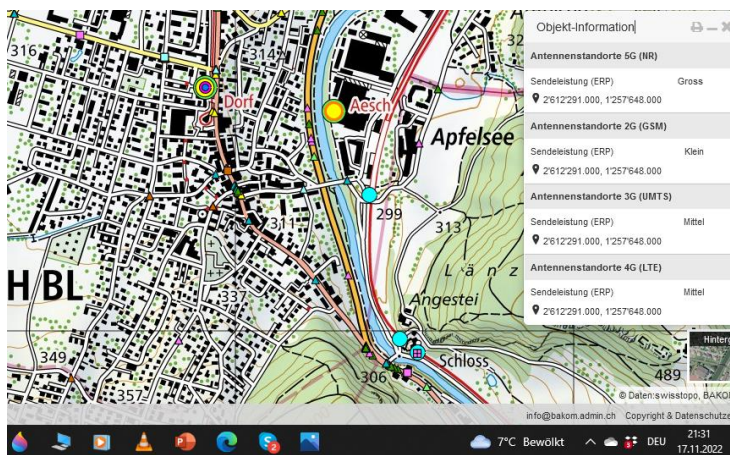

5G-Gross-Senderstandorte im Kanton Basel-Land - Stand am 20.11.2022: 23

Aktuelle Einwohnerzahl pro Kanton: 288'132 Anzahl Antennen 23 EW pro Antenne 12.527 pro 10.000 EW:

1. Zürich: 1,52 Mio.
2. Bern: 1,03 Mio.
3. Waadt: 799'145
4. Aargau: 678'207
5. St.Gallen: 507'697
6. Genf: 499'480
7. Luzern: 409'557
8. Tessin: 353'343
9. Wallis: 343'955
10. Freiburg: 318'714
- 11. Basel-Landschaft: 288'132**
12. Thurgau: 276'472
13. Solothurn: 273'194
14. Graubünden: 198'379
15. Basel-Stadt: 194'766
16. Neuenburg: 176'850
17. Schwyz: 159'165
18. Zug: 126'837
19. Schaffhausen: 81'991
20. Jura: 73'419
21. Appenzell Ausserrhoden: 55'234
22. Nidwalden: 43'223
23. Glarus: 40'403
24. Obwalden: 37'841
25. Uri: 36'433
26. Appenzell Innerrhoden: 16'145

Allschwil Grenze BS F

Therwil

Zwingen

Brislach

Wahlen

Liesberg Riederwald

Aesch

Reinach