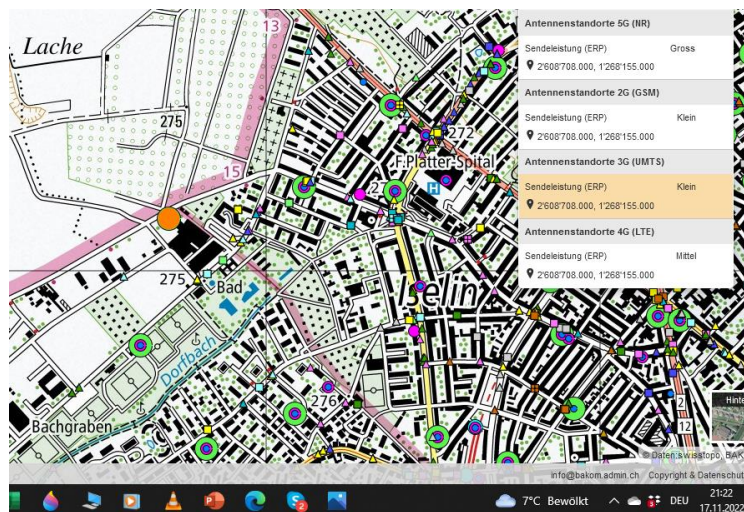

5G-Gross-Senderstandorte im Kanton Basel-Land - Stand am 20.11.2022: 23

Aktuelle Einwohnerzahl pro Kanton: 288'132 Anzahl Antennen 23 EW pro Antenne 12.527 pro 10.000 EW:

1. Zürich: 1,52 Mio.
2. Bern: 1,03 Mio.
3. Waadt: 799'145
4. Aargau: 678'207
5. St.Gallen: 507'697
6. Genf: 499'480
7. Luzern: 409'557
8. Tessin: 353'343
9. Wallis: 343'955
10. Freiburg: 318'714
- 11. Basel-Landschaft: 288'132**
12. Thurgau: 276'472
13. Solothurn: 273'194
14. Graubünden: 198'379
15. Basel-Stadt: 194'766
16. Neuenburg: 176'850
17. Schwyz: 159'165
18. Zug: 126'837
19. Schaffhausen: 81'991
20. Jura: 73'419
21. Appenzell Ausserrhoden: 55'234
22. Nidwalden: 43'223
23. Glarus: 40'403
24. Obwalden: 37'841
25. Uri: 36'433
26. Appenzell Innerrhoden: 16'145

Allschwil Grenze BS F

Therwil

Zwingen

Brislach

Wahlen

Liesberg Riederwald

Aesch

Reinach