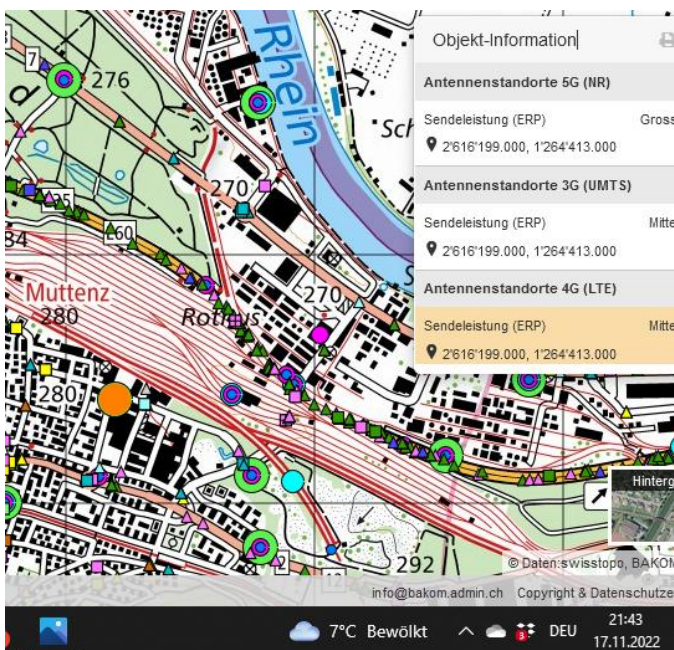

5G-Gross-Senderstandorte im Kanton Basel-Land - Stand am 20.11.2022: 23

Aktuelle Einwohnerzahl pro Kanton: 288'132 Anzahl Antennen 23 EW pro Antenne 12.527 pro 10.000 EW:

1. Zürich: 1,52 Mio.
2. Bern: 1,03 Mio.
3. Waadt: 799'145
4. Aargau: 678'207
5. St.Gallen: 507'697
6. Genf: 499'480
7. Luzern: 409'557
8. Tessin: 353'343
9. Wallis: 343'955
10. Freiburg: 318'714
- 11. Basel-Landschaft: 288'132**
12. Thurgau: 276'472
13. Solothurn: 273'194
14. Graubünden: 198'379
15. Basel-Stadt: 194'766
16. Neuenburg: 176'850
17. Schwyz: 159'165
18. Zug: 126'837
19. Schaffhausen: 81'991
20. Jura: 73'419
21. Appenzell Ausserrhoden: 55'234
22. Nidwalden: 43'223
23. Glarus: 40'403
24. Obwalden: 37'841
25. Uri: 36'433
26. Appenzell Innerrhoden: 16'145

Allschwil Grenze BS F

Therwil

Zwingen

Brislach

Wahlen

Liesberg Riederwald

Aesch

Reinach

Arlesheim

Pratteln

Pratteln

Schweizerhalle

Muttenz

Frenkendorf

Frenkendorf

Frenkendorf

Lausen

Bubendorf

Bubendorf

Ziefen Holzenberg

Läuelfingen

Diegten süd