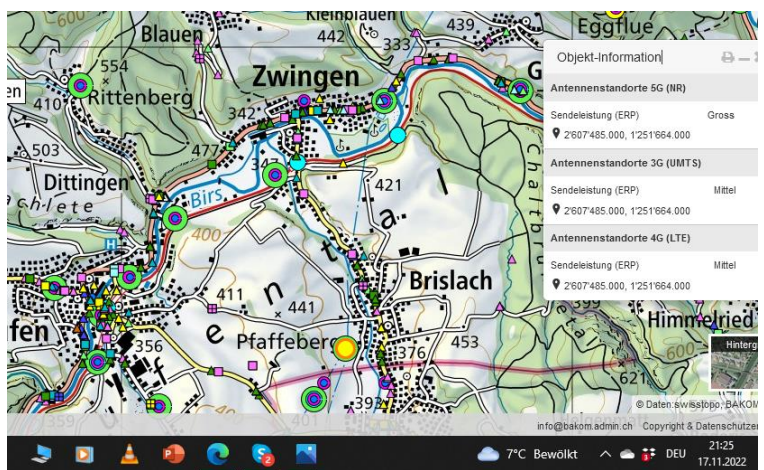

5G-Gross-Senderstandorte im Kanton Basel-Land - Stand am 20.11.2022: 23

Aktuelle Einwohnerzahl pro Kanton: 288'132 Anzahl Antennen 23 EW pro Antenne 12.527 pro 10.000 EW:

1. Zürich: 1,52 Mio.
2. Bern: 1,03 Mio.
3. Waadt: 799'145
4. Aargau: 678'207
5. St.Gallen: 507'697
6. Genf: 499'480
7. Luzern: 409'557
8. Tessin: 353'343
9. Wallis: 343'955
10. Freiburg: 318'714
- 11. Basel-Landschaft: 288'132**
12. Thurgau: 276'472
13. Solothurn: 273'194
14. Graubünden: 198'379
15. Basel-Stadt: 194'766
16. Neuenburg: 176'850
17. Schwyz: 159'165
18. Zug: 126'837
19. Schaffhausen: 81'991
20. Jura: 73'419
21. Appenzell Ausserrhoden: 55'234
22. Nidwalden: 43'223
23. Glarus: 40'403
24. Obwalden: 37'841
25. Uri: 36'433
26. Appenzell Innerrhoden: 16'145

Allschwil Grenze BS F

Therwil

Zwingen

Brislach

Wahlen

Liesberg Riederwald

Aesch

Reinach

Lausen

Bubendorf

Bubendorf

Ziefen Holzenberg

Läuelfingen

Diegten süd