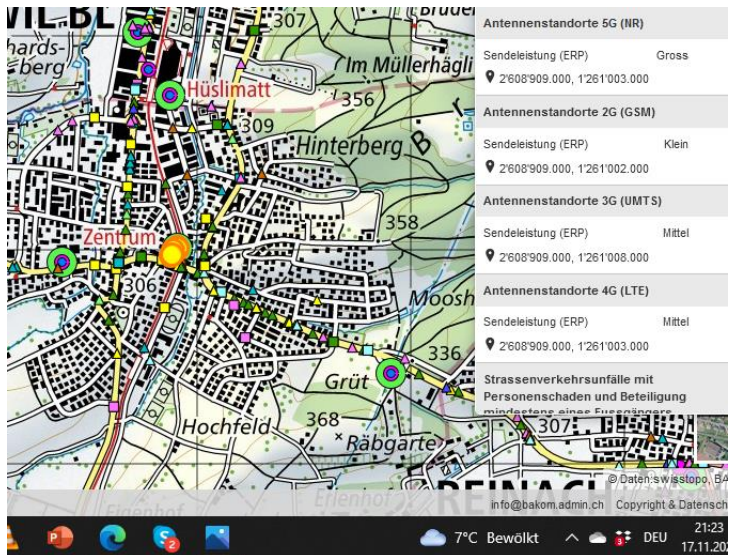

5G-Gross-Senderstandorte im Kanton Basel-Land - Stand am 20.11.2022: 23

Aktuelle Einwohnerzahl pro Kanton: 288'132 Anzahl Antennen 23 EW pro Antenne 12.527 pro 10.000 EW:

1. Zürich: 1,52 Mio.
2. Bern: 1,03 Mio.
3. Waadt: 799'145
4. Aargau: 678'207
5. St.Gallen: 507'697
6. Genf: 499'480
7. Luzern: 409'557
8. Tessin: 353'343
9. Wallis: 343'955
10. Freiburg: 318'714
- 11. Basel-Landschaft: 288'132**
12. Thurgau: 276'472
13. Solothurn: 273'194
14. Graubünden: 198'379
15. Basel-Stadt: 194'766
16. Neuenburg: 176'850
17. Schwyz: 159'165
18. Zug: 126'837
19. Schaffhausen: 81'991
20. Jura: 73'419
21. Appenzell Ausserrhoden: 55'234
22. Nidwalden: 43'223
23. Glarus: 40'403
24. Obwalden: 37'841
25. Uri: 36'433
26. Appenzell Innerrhoden: 16'145

Allschwil Grenze BS F

Therwil

Zwingen

Brislach

Wahlen

Liesberg Riederwald

Aesch

Reinach

Lausen

Bubendorf

Bubendorf

Ziefen Holzenberg

Läuelfingen

Diegten süd