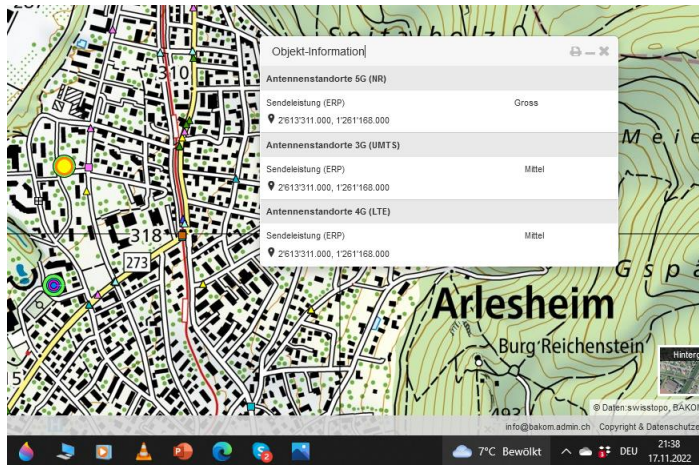

5G-Gross-Senderstandorte im Kanton Basel-Land - Stand am 20.11.2022: 23

Aktuelle Einwohnerzahl pro Kanton: 288'132 Anzahl Antennen 23 EW pro Antenne 12.527 pro 10.000 EW:

1. Zürich: 1,52 Mio.
2. Bern: 1,03 Mio.
3. Waadt: 799'145
4. Aargau: 678'207
5. St.Gallen: 507'697
6. Genf: 499'480
7. Luzern: 409'557
8. Tessin: 353'343
9. Wallis: 343'955
10. Freiburg: 318'714
- 11. Basel-Landschaft: 288'132**
12. Thurgau: 276'472
13. Solothurn: 273'194
14. Graubünden: 198'379
15. Basel-Stadt: 194'766
16. Neuenburg: 176'850
17. Schwyz: 159'165
18. Zug: 126'837
19. Schaffhausen: 81'991
20. Jura: 73'419
21. Appenzell Ausserrhoden: 55'234
22. Nidwalden: 43'223
23. Glarus: 40'403
24. Obwalden: 37'841
25. Uri: 36'433
26. Appenzell Innerrhoden: 16'145

Allschwil Grenze BS F

Therwil

Zwingen

Brislach

Wahlen

Liesberg Riederwald

Aesch

Reinach