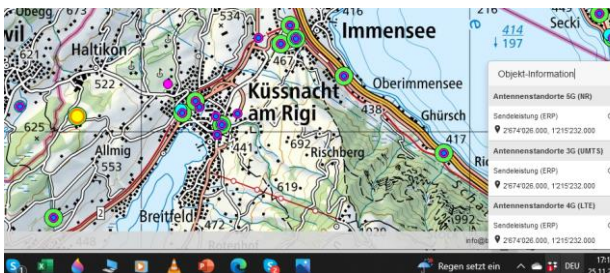

# 5G-Gross-Senderstandorte im Kanton Schwyz

Aktuelle Einwohnerzahl pro Kanton: **159'165** Anzahl Sender 5G gross: **18** Einwohner pro Sender **8.842**

1. Zürich: 1,52 Mio.
2. Bern: 1,03 Mio.
3. Waadt: 799'145
4. Aargau: 678'207
5. St.Gallen: 507'697
6. Genf: 499'480
7. Luzern: 409'557
8. Tessin: 353'343
9. Wallis: 343'955
10. Freiburg: 318'714
11. Basel-Landschaft: 288'132
12. Thurgau: 276'472
13. Solothurn: 273'194
14. Graubünden: 198'379
15. Basel-Stadt: 194'766
16. Neuenburg: 176'850
- 17. Schwyz: 159'165**
18. Zug: 126'837
19. Schaffhausen: 81'991
20. Jura: 73'419
21. Appenzell Ausserrhoden: 55'234
22. Nidwalden: 43'223
23. Glarus: 40'403
24. Obwalden: 37'841
25. Uri: 36'433
26. Appenzell Innerrhoden: 16'145

Reichenburg SBB

Siebnen

Siebnen Süd

Siebnen west

Altendorf Bad

Pfäffikon

Pfäffikon Alpamare

Freienbach ARA

Wollerau Rebberg

Schindellegi Sihlegg

Rothenthurm, dreifach

Küssnacht Allmig

Fischchratten

Brunnen Mühle, dreifach

Brunnen, Alterszentrum

Willerzell