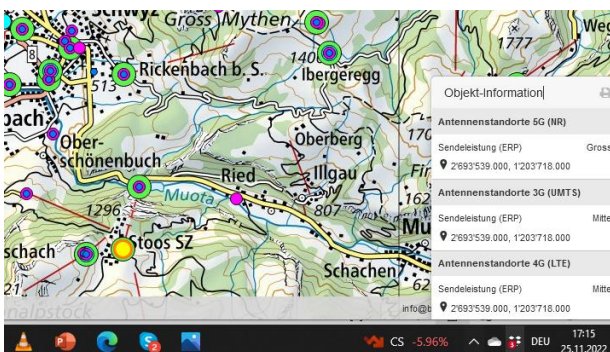

Reichenburg SBB

Siebnen

Siebnen Süd

Siebnen west

Altendorf Bad

Pfäffikon

Pfäffikon Alpamare

Freienbach ARA

Wollerau Rebberg

Schindellegi Sihlegg

Rothenthurm, dreifach

Küssnacht Allmig

Fischchratten

Brunnen Mühle, dreifach

Brunnen, Alterszentrum

Willerzell

Stoos

Glattalp

Total am 25.11.22: 18 5G-Gross-Sender