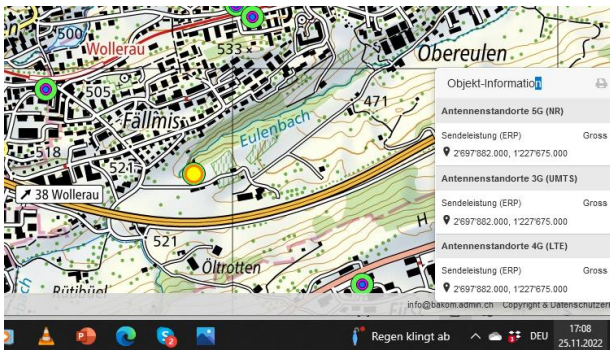

Reichenburg SBB

Siebnen

Siebnen Süd

Siebnen west

Altendorf Bad

Pfäffikon

Pfäffikon Alpamare

Freienbach ARA

Wollerau Rebberg

Schindellegi Sihlegg

Rothenthurm, dreifach

Küssnacht Allmig

Fischchratten

Brunnen Mühle, dreifach

Brunnen, Alterszentrum

Willerzell