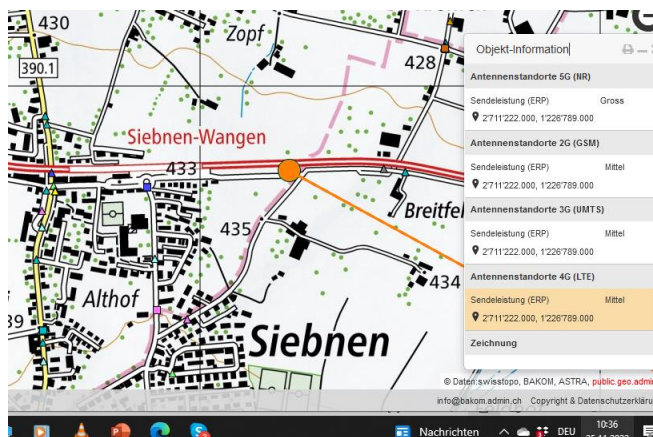

# 5G-Gross-Senderstandorte im Kanton Schwyz

Aktuelle Einwohnerzahl pro Kanton: **159'165** Anzahl Sender 5G gross: **18** Einwohner pro Sender **8.842**

1. Zürich: 1,52 Mio.
2. Bern: 1,03 Mio.
3. Waadt: 799'145
4. Aargau: 678'207
5. St.Gallen: 507'697
6. Genf: 499'480
7. Luzern: 409'557
8. Tessin: 353'343
9. Wallis: 343'955
10. Freiburg: 318'714
11. Basel-Landschaft: 288'132
12. Thurgau: 276'472
13. Solothurn: 273'194
14. Graubünden: 198'379
15. Basel-Stadt: 194'766
16. Neuenburg: 176'850
- 17. Schwyz: 159'165**
18. Zug: 126'837
19. Schaffhausen: 81'991
20. Jura: 73'419
21. Appenzell Ausserrhoden: 55'234
22. Nidwalden: 43'223
23. Glarus: 40'403
24. Obwalden: 37'841
25. Uri: 36'433
26. Appenzell Innerrhoden: 16'145

Reichenburg SBB

Siebnen

Siebnen Süd

Siebnen west

Altendorf Bad

Pfäffikon

Pfäffikon Alpamare

Freienbach ARA

Wollerau Rebberg

Schindellegi Sihlegg

Rothenthurm, dreifach

Küssnacht Allmig

Fischchratten

Brunnen Mühle, dreifach

Brunnen, Alterszentrum

Willerzell