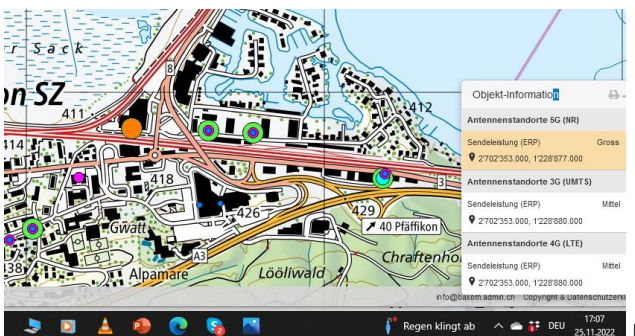

# 5G-Gross-Senderstandorte im Kanton Schwyz

Aktuelle Einwohnerzahl pro Kanton: **159'165** Anzahl Sender 5G gross: **18** Einwohner pro Sender **8.842**

1. Zürich: 1,52 Mio.
2. Bern: 1,03 Mio.
3. Waadt: 799'145
4. Aargau: 678'207
5. St.Gallen: 507'697
6. Genf: 499'480
7. Luzern: 409'557
8. Tessin: 353'343
9. Wallis: 343'955
10. Freiburg: 318'714
11. Basel-Landschaft: 288'132
12. Thurgau: 276'472
13. Solothurn: 273'194
14. Graubünden: 198'379
15. Basel-Stadt: 194'766
16. Neuenburg: 176'850
- 17. Schwyz: 159'165**
18. Zug: 126'837
19. Schaffhausen: 81'991
20. Jura: 73'419
21. Appenzell Ausserrhoden: 55'234
22. Nidwalden: 43'223
23. Glarus: 40'403
24. Obwalden: 37'841
25. Uri: 36'433
26. Appenzell Innerrhoden: 16'145

Reichenburg SBB

Siebnen

Siebnen Süd

Siebnen west

Altendorf Bad

Pfäffikon

Pfäffikon Alpamare

Freienbach ARA

Wollerau Rebberg

Schindellegi Sihlegg

Rothenthurm, dreifach

Küssnacht Allmig

Fischchratten

Brunnen Mühle, dreifach

Brunnen, Alterszentrum

Willerzell