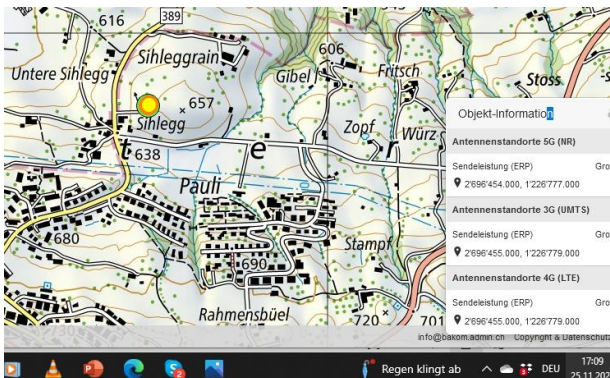

# 5G-Gross-Senderstandorte im Kanton Schwyz

Aktuelle Einwohnerzahl pro Kanton: **159'165** Anzahl Sender 5G gross: **18** Einwohner pro Sender **8.842**

1. Zürich: 1,52 Mio.
2. Bern: 1,03 Mio.
3. Waadt: 799'145
4. Aargau: 678'207
5. St.Gallen: 507'697
6. Genf: 499'480
7. Luzern: 409'557
8. Tessin: 353'343
9. Wallis: 343'955
10. Freiburg: 318'714
11. Basel-Landschaft: 288'132
12. Thurgau: 276'472
13. Solothurn: 273'194
14. Graubünden: 198'379
15. Basel-Stadt: 194'766
16. Neuenburg: 176'850
- 17. Schwyz: 159'165**
18. Zug: 126'837
19. Schaffhausen: 81'991
20. Jura: 73'419
21. Appenzell Ausserrhoden: 55'234
22. Nidwalden: 43'223
23. Glarus: 40'403
24. Obwalden: 37'841
25. Uri: 36'433
26. Appenzell Innerrhoden: 16'145

Reichenburg SBB

Siebnen

Siebnen Süd

Siebnen west

Altendorf Bad

Pfäffikon

Pfäffikon Alpamare

Freienbach ARA

Wollerau Rebberg

Schindellegi Sihlegg

Rothenthurm, dreifach

Küssnacht Allmig

Fischchratten

Brunnen Mühle, dreifach

Brunnen, Alterszentrum

Willerzell