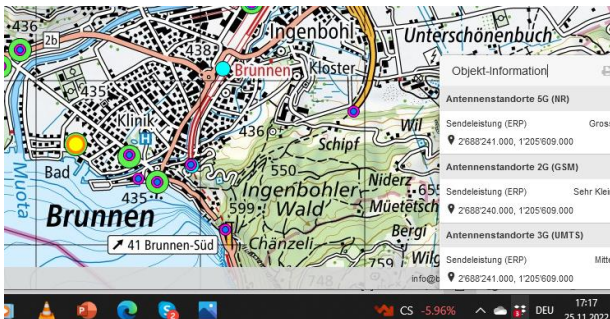

Reichenburg SBB

Siebnen

Siebnen Süd

Siebnen west

Altendorf Bad

Pfäffikon

Pfäffikon Alpamare

Freienbach ARA

Wollerau Rebberg

Schindellegi Sihlegg

Rothenthurm, dreifach

Küssnacht Allmig

Fischchratten

Brunnen Mühle, dreifach

Brunnen, Alterszentrum

Willerzell

Stoos

Glattalp

Total am 25.11.22: 18 5G-Gross-Sender