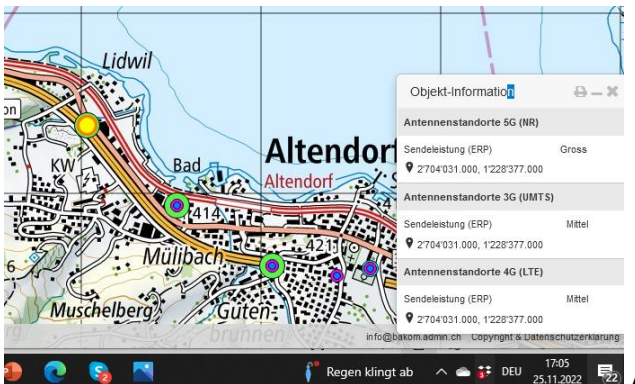

# 5G-Gross-Senderstandorte im Kanton Schwyz

Aktuelle Einwohnerzahl pro Kanton: **159'165** Anzahl Sender 5G gross: **18** Einwohner pro Sender **8.842**

1. Zürich: 1,52 Mio.
2. Bern: 1,03 Mio.
3. Waadt: 799'145
4. Aargau: 678'207
5. St.Gallen: 507'697
6. Genf: 499'480
7. Luzern: 409'557
8. Tessin: 353'343
9. Wallis: 343'955
10. Freiburg: 318'714
11. Basel-Landschaft: 288'132
12. Thurgau: 276'472
13. Solothurn: 273'194
14. Graubünden: 198'379
15. Basel-Stadt: 194'766
16. Neuenburg: 176'850
- 17. Schwyz: 159'165**
18. Zug: 126'837
19. Schaffhausen: 81'991
20. Jura: 73'419
21. Appenzell Ausserrhoden: 55'234
22. Nidwalden: 43'223
23. Glarus: 40'403
24. Obwalden: 37'841
25. Uri: 36'433
26. Appenzell Innerrhoden: 16'145

Reichenburg SBB

Siebnen

Siebnen Süd

Siebnen west

Altendorf Bad

Pfäffikon

Pfäffikon Alpamare

Freienbach ARA

Wollerau Rebberg

Schindellegi Sihlegg

Rothenthurm, dreifach

Küssnacht Allmig

Fischchratten

Brunnen Mühle, dreifach

Brunnen, Alterszentrum

Willerzell