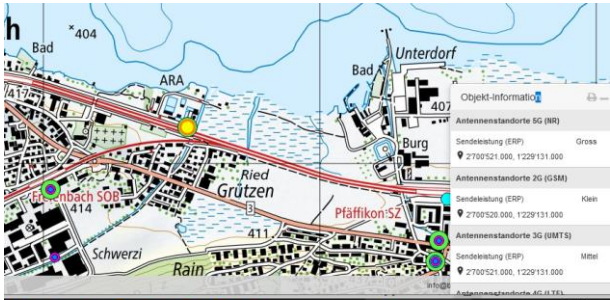

# 5G-Gross-Senderstandorte im Kanton Schwyz

Aktuelle Einwohnerzahl pro Kanton: **159'165** Anzahl Sender 5G gross: **18** Einwohner pro Sender **8.842**

1. Zürich: 1,52 Mio.
2. Bern: 1,03 Mio.
3. Waadt: 799'145
4. Aargau: 678'207
5. St.Gallen: 507'697
6. Genf: 499'480
7. Luzern: 409'557
8. Tessin: 353'343
9. Wallis: 343'955
10. Freiburg: 318'714
11. Basel-Landschaft: 288'132
12. Thurgau: 276'472
13. Solothurn: 273'194
14. Graubünden: 198'379
15. Basel-Stadt: 194'766
16. Neuenburg: 176'850
- 17. Schwyz: 159'165**
18. Zug: 126'837
19. Schaffhausen: 81'991
20. Jura: 73'419
21. Appenzell Ausserrhoden: 55'234
22. Nidwalden: 43'223
23. Glarus: 40'403
24. Obwalden: 37'841
25. Uri: 36'433
26. Appenzell Innerrhoden: 16'145

Reichenburg SBB

Siebnen

Siebnen Süd

Siebnen west

Altendorf Bad

Pfäffikon

Pfäffikon Alpamare

Freienbach ARA

Wollerau Rebberg

Schindellegi Sihlegg

Rothenthurm, dreifach

Küssnacht Allmig

Fischchratten

Brunnen Mühle, dreifach

Brunnen, Alterszentrum

Willerzell