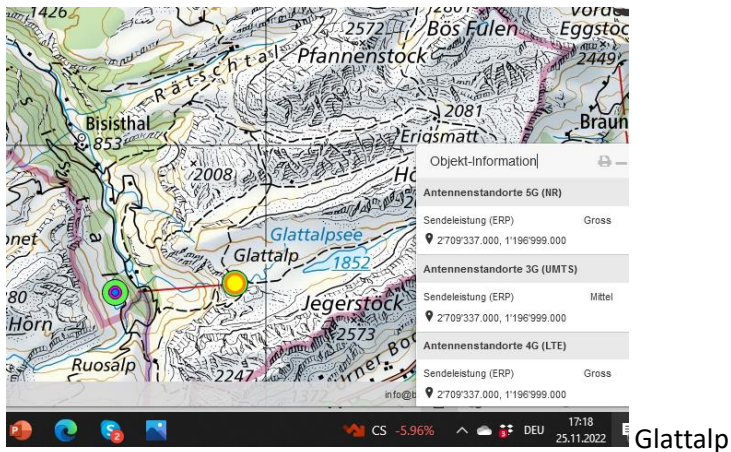

Reichenburg SBB

Siebnen

Siebnen Süd

Siebnen west

Altendorf Bad

Pfäffikon

Pfäffikon Alpamare

Freienbach ARA

Wollerau Rebberg

Schindellegi Sihlegg

Rothenthurm, dreifach

Küssnacht Allmig

Fischchratten

Brunnen Mühle, dreifach

Brunnen, Alterszentrum

Willerzell

Stoos

Glattalp

Total am 25.11.22: 18 5G-Gross-Sender