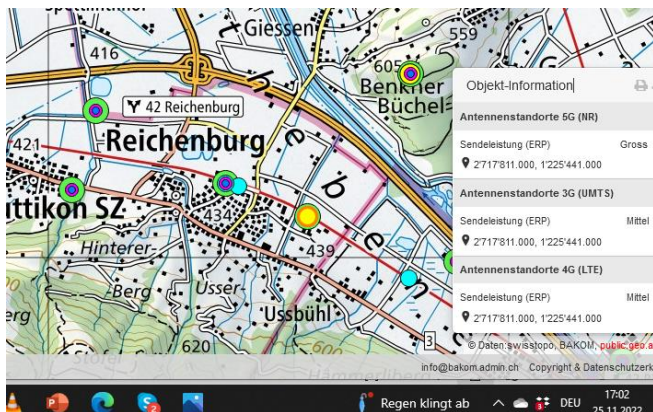

# 5G-Gross-Senderstandorte im Kanton Schwyz

Aktuelle Einwohnerzahl pro Kanton: **159'165** Anzahl Sender 5G gross: **18** Einwohner pro Sender **8.842**

1. Zürich: 1,52 Mio.
2. Bern: 1,03 Mio.
3. Waadt: 799'145
4. Aargau: 678'207
5. St.Gallen: 507'697
6. Genf: 499'480
7. Luzern: 409'557
8. Tessin: 353'343
9. Wallis: 343'955
10. Freiburg: 318'714
11. Basel-Landschaft: 288'132
12. Thurgau: 276'472
13. Solothurn: 273'194
14. Graubünden: 198'379
15. Basel-Stadt: 194'766
16. Neuenburg: 176'850
- 17. Schwyz: 159'165**
18. Zug: 126'837
19. Schaffhausen: 81'991
20. Jura: 73'419
21. Appenzell Ausserrhoden: 55'234
22. Nidwalden: 43'223
23. Glarus: 40'403
24. Obwalden: 37'841
25. Uri: 36'433
26. Appenzell Innerrhoden: 16'145

Reichenburg SBB

Siebnen

Siebnen Süd

Siebnen west

Altendorf Bad

Pfäffikon

Pfäffikon Alpamare

Freienbach ARA

Wollerau Rebberg

Schindellegi Sihlegg

Rothenthurm, dreifach

Küssnacht Allmig

Fischchratten

Brunnen Mühle, dreifach

Brunnen, Alterszentrum

Willerzell

Stoos

Glattalp

Total am 25.11.22: 18 5G-Gross-Sender