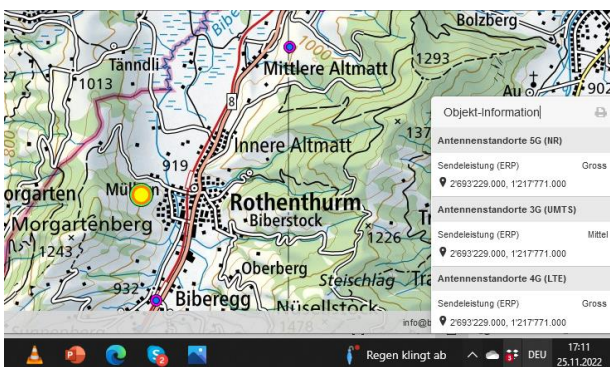

Reichenburg SBB

Siebnen

Siebnen Süd

Siebnen west

Altendorf Bad

Pfäffikon

Pfäffikon Alpamare

Freienbach ARA

Wollerau Rebberg

Schindellegi Sihlegg

Rothenthurm, dreifach

Küssnacht Allmig

Fischchratten

Brunnen Mühle, dreifach

Brunnen, Alterszentrum

Willerzell

Stoos

Glattalp

Total am 25.11.22: 18 5G-Gross-Sender