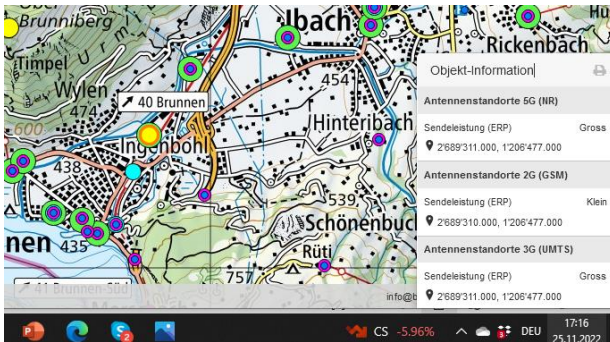

Reichenburg SBB

Siebnen

Siebnen Süd

Siebnen west

Altendorf Bad

Pfäffikon

Pfäffikon Alpamare

Freienbach ARA

Wollerau Rebberg

Schindellegi Sihlegg

Rothenthurm, dreifach

Küssnacht Allmig

Fischchratten

Brunnen Mühle, dreifach

Brunnen, Alterszentrum

Willerzell

Stoos

Glattalp

Total am 25.11.22: 18 5G-Gross-Sender