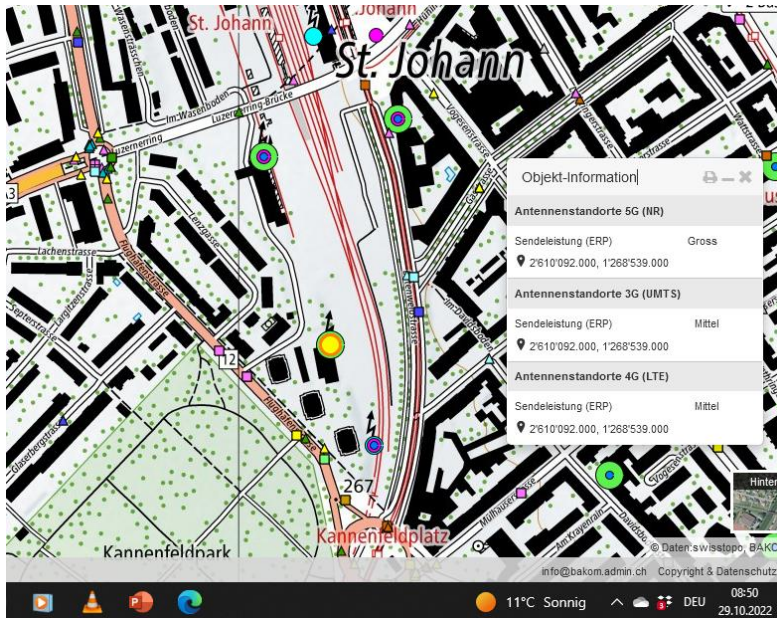

## 5G-Gross-Senderstandorte im Kanton Basel-Stadt - Stand am 20.11.2022: 12

Aktuelle Einwohnerzahl pro Kanton: **194'766** Anzahl Antennen **12** EW pro Antenne 16.230 pro 10.000 EW:

1. Zürich: 1,52 Mio.
2. Bern: 1,03 Mio.
3. Waadt: 799'145
4. Aargau: 678'207
5. St.Gallen: 507'697
6. Genf: 499'480
7. Luzern: 409'557
8. Tessin: 353'343
9. Wallis: 343'955
10. Freiburg: 318'714
11. Basel-Landschaft: 288'132
12. Thurgau: 276'472
13. Solothurn: 273'194
14. Graubünden: 198'379
- 15. Basel-Stadt: 194'766**
16. Neuenburg: 176'850
17. Schwyz: 159'165
18. Zug: 126'837
19. Schaffhausen: 81'991
20. Jura: 73'419
21. Appenzell Ausserrhoden: 55'234
22. Nidwalden: 43'223
23. Glarus: 40'403
24. Obwalden: 37'841
25. Uri: 36'433
26. Appenzell Innerrhoden: 16'145

Adullam Spital und

Pflegezentren – Krankenhaus Mittlere Str. 15 4056 Basel

Kleinhüningen

Rheinhafen

Hirzbrunnen

Objekt-Information

Antennenstandorte 5G (NR)	
Sendeleistung (ERP)	Gross
📍 2'612'730.000, 1'264'957.000	

11°C Sonnig 08:56 29.10.2022 DEU

Total 12 Standorte mit 5G Gross gefunden 17.11.2022