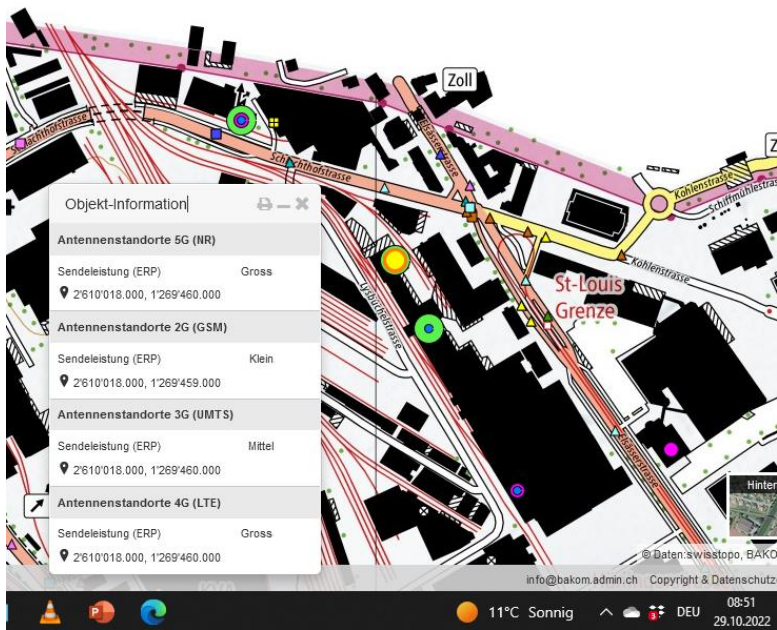

## 5G-Gross-Senderstandorte im Kanton Basel-Stadt - Stand am 20.11.2022: 12

Aktuelle Einwohnerzahl pro Kanton: **194'766** Anzahl Antennen **12** EW pro Antenne 16.230 pro 10.000 EW:

1. Zürich: 1,52 Mio.
2. Bern: 1,03 Mio.
3. Waadt: 799'145
4. Aargau: 678'207
5. St.Gallen: 507'697
6. Genf: 499'480
7. Luzern: 409'557
8. Tessin: 353'343
9. Wallis: 343'955
10. Freiburg: 318'714
11. Basel-Landschaft: 288'132
12. Thurgau: 276'472
13. Solothurn: 273'194
14. Graubünden: 198'379
- 15. Basel-Stadt: 194'766**
16. Neuenburg: 176'850
17. Schwyz: 159'165
18. Zug: 126'837
19. Schaffhausen: 81'991
20. Jura: 73'419
21. Appenzell Ausserrhoden: 55'234
22. Nidwalden: 43'223
23. Glarus: 40'403
24. Obwalden: 37'841
25. Uri: 36'433
26. Appenzell Innerrhoden: 16'145

Adullam Spital und

Pflegezentren – Krankenhaus Mittlere Str. 15 4056 Basel

Kleinhüningen

Rheinhafen

Hirzbrunnen

Objekt-Information

Antennenstandorte 5G (NR)	
Sendeleistung (ERP)	Gross
📍 2'612'730.000, 1'264'957.000	

11°C Sonnig 08:56 29.10.2022 DEU

Total 12 Standorte mit 5G Gross gefunden 17.11.2022