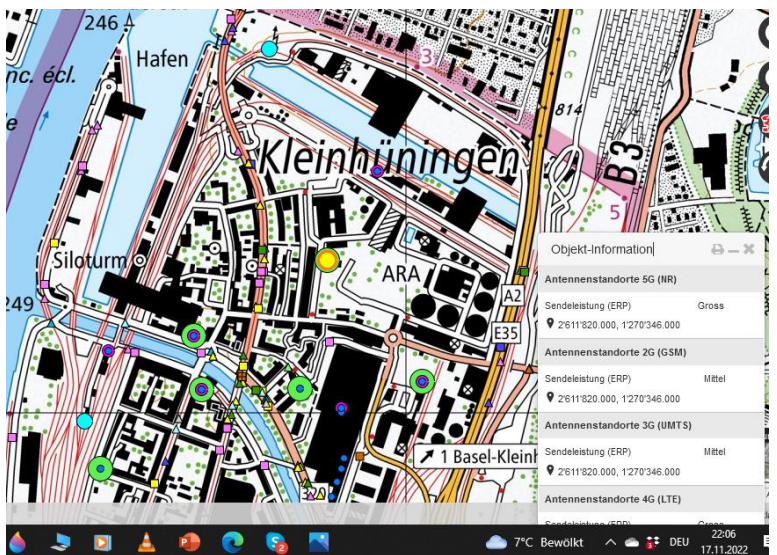

## 5G-Gross-Senderstandorte im Kanton Basel-Stadt - Stand am 20.11.2022: 12

Aktuelle Einwohnerzahl pro Kanton: **194'766** Anzahl Antennen **12** EW pro Antenne 16.230 pro 10.000 EW:

1. Zürich: 1,52 Mio.
2. Bern: 1,03 Mio.
3. Waadt: 799'145
4. Aargau: 678'207
5. St.Gallen: 507'697
6. Genf: 499'480
7. Luzern: 409'557
8. Tessin: 353'343
9. Wallis: 343'955
10. Freiburg: 318'714
11. Basel-Landschaft: 288'132
12. Thurgau: 276'472
13. Solothurn: 273'194
14. Graubünden: 198'379
- 15. Basel-Stadt: 194'766**
16. Neuenburg: 176'850
17. Schwyz: 159'165
18. Zug: 126'837
19. Schaffhausen: 81'991
20. Jura: 73'419
21. Appenzell Ausserrhoden: 55'234
22. Nidwalden: 43'223
23. Glarus: 40'403
24. Obwalden: 37'841
25. Uri: 36'433
26. Appenzell Innerrhoden: 16'145

Adullam Spital und

Pflegezentren – Krankenhaus Mittlere Str. 15 4056 Basel

Kleinhüningen

Rheinhafen

Hirzbrunnen

Objekt-Information

Antennenstandorte 5G (NR)	
Sendeleistung (ERP)	Gross
📍 2'612'730.000, 1'264'957.000	

11°C Sonnig 08:56 29.10.2022 DEU

Total 12 Standorte mit 5G Gross gefunden 17.11.2022