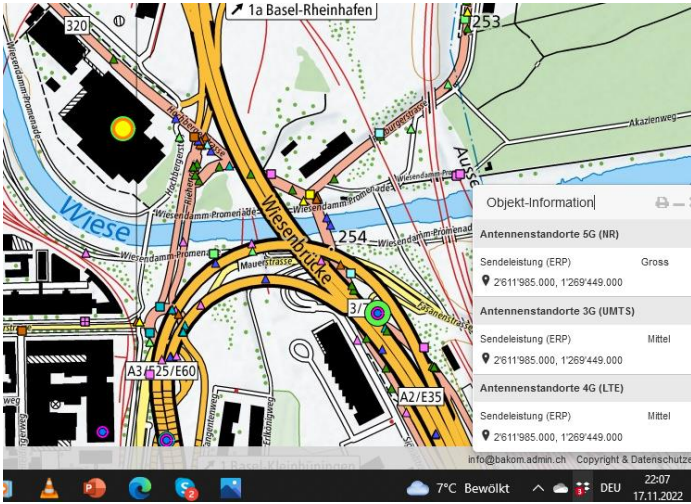

## 5G-Gross-Senderstandorte im Kanton Basel-Stadt - Stand am 20.11.2022: 12

Aktuelle Einwohnerzahl pro Kanton: **194'766** Anzahl Antennen **12** EW pro Antenne 16.230 pro 10.000 EW:

1. Zürich: 1,52 Mio.
2. Bern: 1,03 Mio.
3. Waadt: 799'145
4. Aargau: 678'207
5. St.Gallen: 507'697
6. Genf: 499'480
7. Luzern: 409'557
8. Tessin: 353'343
9. Wallis: 343'955
10. Freiburg: 318'714
11. Basel-Landschaft: 288'132
12. Thurgau: 276'472
13. Solothurn: 273'194
14. Graubünden: 198'379
- 15. Basel-Stadt: 194'766**
16. Neuenburg: 176'850
17. Schwyz: 159'165
18. Zug: 126'837
19. Schaffhausen: 81'991
20. Jura: 73'419
21. Appenzell Ausserrhoden: 55'234
22. Nidwalden: 43'223
23. Glarus: 40'403
24. Obwalden: 37'841
25. Uri: 36'433
26. Appenzell Innerrhoden: 16'145

Adullam Spital und

Pflegezentren – Krankenhaus Mittlere Str. 15 4056 Basel

Kleinhüningen

Rheinhafen

Hirzbrunnen

Objekt-Information

Antennenstandorte 5G (NR)	
Sendeleistung (ERP)	Gross
📍 2'612'730.000, 1'264'957.000	

11°C Sonnig 08:56 29.10.2022 DEU

Total 12 Standorte mit 5G Gross gefunden 17.11.2022