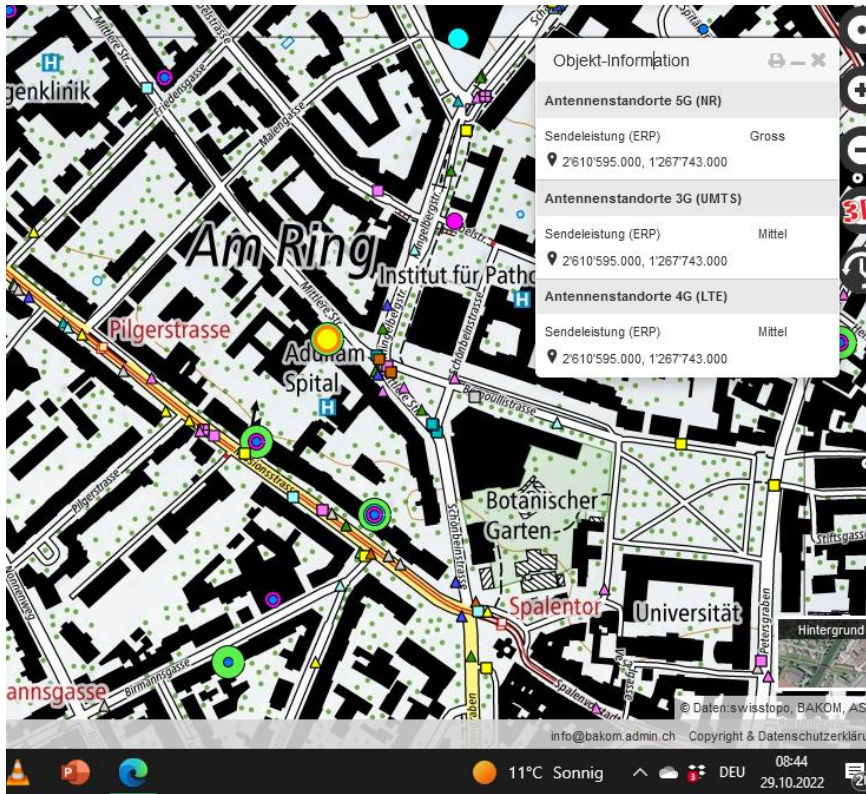

## 5G-Gross-Senderstandorte im Kanton Basel-Stadt - Stand am 20.11.2022: 12

Aktuelle Einwohnerzahl pro Kanton: **194'766** Anzahl Antennen **12** EW pro Antenne 16.230 pro 10.000 EW:

1. Zürich: 1,52 Mio.
2. Bern: 1,03 Mio.
3. Waadt: 799'145
4. Aargau: 678'207
5. St.Gallen: 507'697
6. Genf: 499'480
7. Luzern: 409'557
8. Tessin: 353'343
9. Wallis: 343'955
10. Freiburg: 318'714
11. Basel-Landschaft: 288'132
12. Thurgau: 276'472
13. Solothurn: 273'194
14. Graubünden: 198'379
- 15. Basel-Stadt: 194'766**
16. Neuenburg: 176'850
17. Schwyz: 159'165
18. Zug: 126'837
19. Schaffhausen: 81'991
20. Jura: 73'419
21. Appenzell Ausserrhoden: 55'234
22. Nidwalden: 43'223
23. Glarus: 40'403
24. Obwalden: 37'841
25. Uri: 36'433
26. Appenzell Innerrhoden: 16'145

Adullam Spital und

Pflegezentren – Krankenhaus Mittlere Str. 15 4056 Basel

Kleinhüningen

Rheinhafen

Hirzbrunnen

Objekt-Information

Antennenstandorte 5G (NR)	
Sendeleistung (ERP)	Gross
📍 2'612'730.000, 1'264'957.000	

11°C Sonnig 08:56 29.10.2022 DEU

Total 12 Standorte mit 5G Gross gefunden 17.11.2022