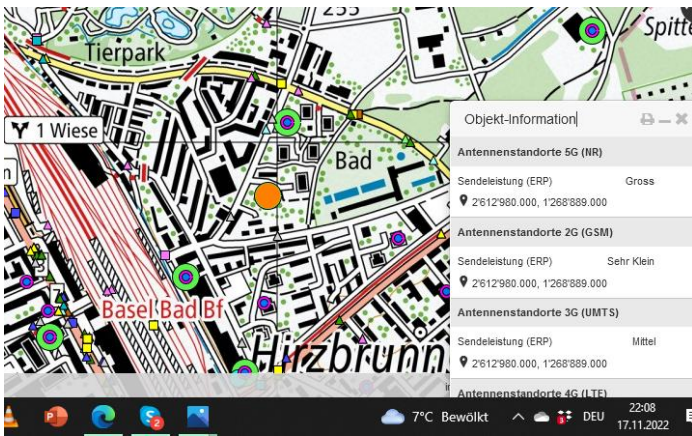

## 5G-Gross-Senderstandorte im Kanton Basel-Stadt - Stand am 20.11.2022: 12

Aktuelle Einwohnerzahl pro Kanton: **194'766** Anzahl Antennen **12** EW pro Antenne 16.230 pro 10.000 EW:

1. Zürich: 1,52 Mio.
2. Bern: 1,03 Mio.
3. Waadt: 799'145
4. Aargau: 678'207
5. St.Gallen: 507'697
6. Genf: 499'480
7. Luzern: 409'557
8. Tessin: 353'343
9. Wallis: 343'955
10. Freiburg: 318'714
11. Basel-Landschaft: 288'132
12. Thurgau: 276'472
13. Solothurn: 273'194
14. Graubünden: 198'379
- 15. Basel-Stadt: 194'766**
16. Neuenburg: 176'850
17. Schwyz: 159'165
18. Zug: 126'837
19. Schaffhausen: 81'991
20. Jura: 73'419
21. Appenzell Ausserrhoden: 55'234
22. Nidwalden: 43'223
23. Glarus: 40'403
24. Obwalden: 37'841
25. Uri: 36'433
26. Appenzell Innerrhoden: 16'145

Adullam Spital und

Pflegezentren – Krankenhaus Mittlere Str. 15 4056 Basel

Kleinhüningen

Rheinhafen

Hirzbrunnen

Objekt-Information

Antennenstandorte 5G (NR)	
Sendeleistung (ERP)	Gross
📍 2'612'730.000, 1'264'957.000	

11°C Sonnig 08:56 29.10.2022 DEU

Total 12 Standorte mit 5G Gross gefunden 17.11.2022