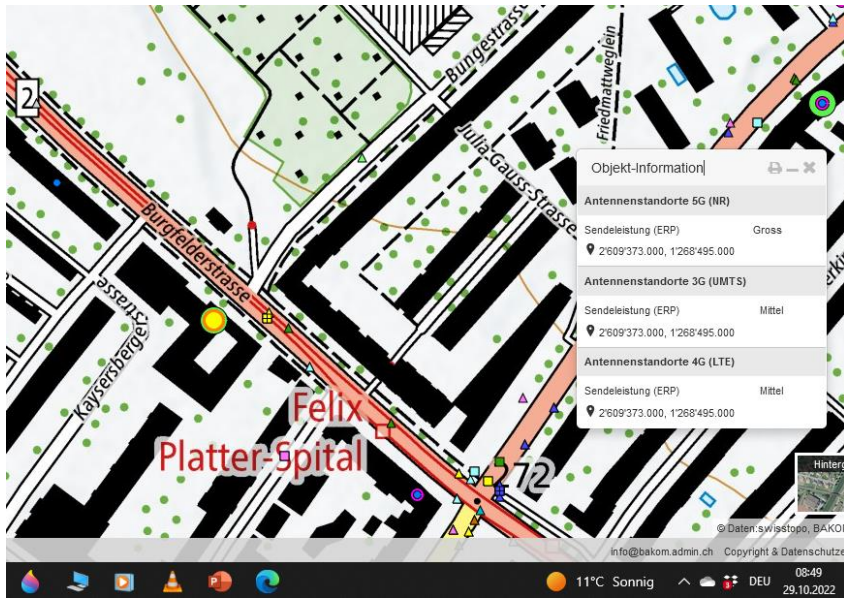

## 5G-Gross-Senderstandorte im Kanton Basel-Stadt - Stand am 20.11.2022: 12

Aktuelle Einwohnerzahl pro Kanton: **194'766** Anzahl Antennen **12** EW pro Antenne 16.230 pro 10.000 EW:

1. Zürich: 1,52 Mio.
2. Bern: 1,03 Mio.
3. Waadt: 799'145
4. Aargau: 678'207
5. St.Gallen: 507'697
6. Genf: 499'480
7. Luzern: 409'557
8. Tessin: 353'343
9. Wallis: 343'955
10. Freiburg: 318'714
11. Basel-Landschaft: 288'132
12. Thurgau: 276'472
13. Solothurn: 273'194
14. Graubünden: 198'379
- 15. Basel-Stadt: 194'766**
16. Neuenburg: 176'850
17. Schwyz: 159'165
18. Zug: 126'837
19. Schaffhausen: 81'991
20. Jura: 73'419
21. Appenzell Ausserrhoden: 55'234
22. Nidwalden: 43'223
23. Glarus: 40'403
24. Obwalden: 37'841
25. Uri: 36'433
26. Appenzell Innerrhoden: 16'145

Adullam Spital und

Pflegezentren – Krankenhaus Mittlere Str. 15 4056 Basel

Kleinhüningen

Rheinhafen

Hirzbrunnen

Objekt-Information

Antennenstandorte 5G (NR)	
Sendeleistung (ERP)	Gross
📍 2'612'730.000, 1'264'957.000	

11°C Sonnig 08:56 29.10.2022 DEU

Total 12 Standorte mit 5G Gross gefunden 17.11.2022