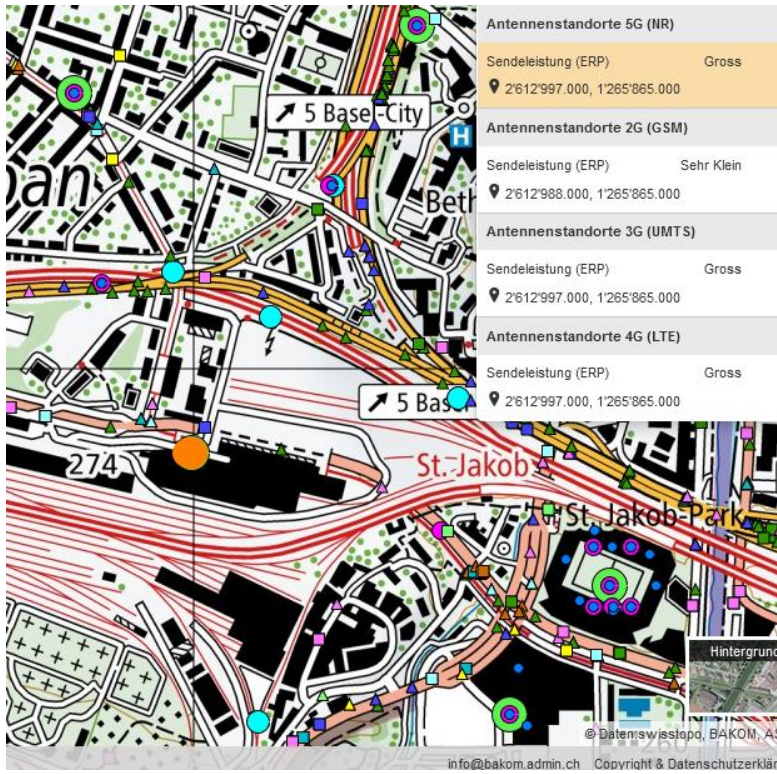

## 5G-Gross-Senderstandorte im Kanton Basel-Stadt - Stand am 20.11.2022: 12

Aktuelle Einwohnerzahl pro Kanton: **194'766** Anzahl Antennen **12** EW pro Antenne 16.230 pro 10.000 EW:

1. Zürich: 1,52 Mio.
2. Bern: 1,03 Mio.
3. Waadt: 799'145
4. Aargau: 678'207
5. St.Gallen: 507'697
6. Genf: 499'480
7. Luzern: 409'557
8. Tessin: 353'343
9. Wallis: 343'955
10. Freiburg: 318'714
11. Basel-Landschaft: 288'132
12. Thurgau: 276'472
13. Solothurn: 273'194
14. Graubünden: 198'379
- 15. Basel-Stadt: 194'766**
16. Neuenburg: 176'850
17. Schwyz: 159'165
18. Zug: 126'837
19. Schaffhausen: 81'991
20. Jura: 73'419
21. Appenzell Ausserrhoden: 55'234
22. Nidwalden: 43'223
23. Glarus: 40'403
24. Obwalden: 37'841
25. Uri: 36'433
26. Appenzell Innerrhoden: 16'145

Adullam Spital und

Pflegezentren – Krankenhaus Mittlere Str. 15 4056 Basel

Kleinhüningen

Rheinhafen

Hirzbrunnen

Objekt-Information

Antennenstandorte 5G (NR)	
Sendeleistung (ERP)	Gross
📍 2'612'730.000, 1'264'957.000	

Antennenstandorte 3G (UMTS)	
Sendeleistung (ERP)	Mittel
📍 2'612'730.000, 1'264'957.000	

Antennenstandorte 4G (LTE)	
Sendeleistung (ERP)	Mittel
📍 2'612'730.000, 1'264'957.000	

info@bakom.admin.ch Copyright & Datenschutzerklärung

11°C Sonnig 08:56 29.10.2022 DEU

Total 12 Standorte mit 5G Gross gefunden 17.11.2022