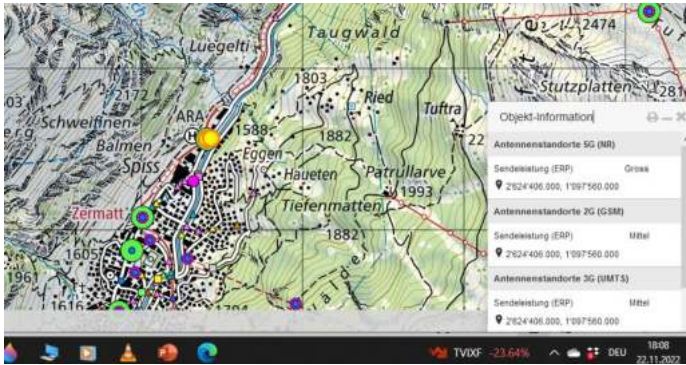

Gabi Simplon

Alp ob Gondo

Stalden Autobahnbr

Stalden

Grächen Sesselb

60

Grächen

Grächen

St.Niklaus

Saas-Fee

Saas - Felskinn

Zermatt (Absturz in Recyclinganlage)

Zermatt Seilbahn (Absturz biker, Grueben)

Klein Matterhorn

Niouc

Les Pontis