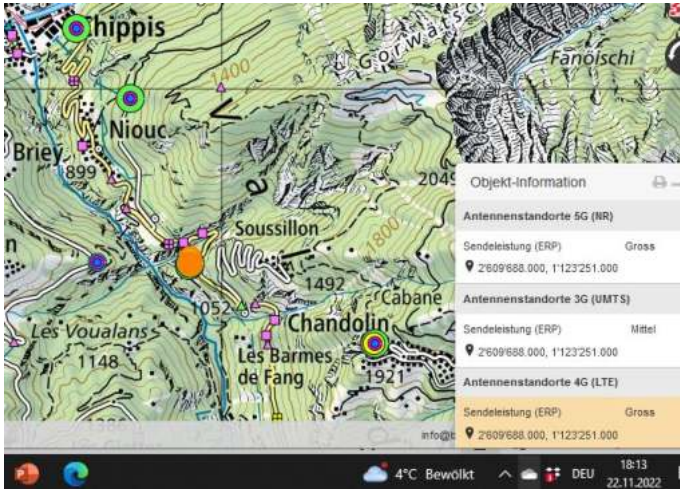

Gabi Simplon

Alp ob Gondo

Stalden Autobahnbr

Stalden

Grächen Sesselb

60

Grächen

Grächen

St.Niklaus

Saas-Fee

Saas - Felskinn

Zermatt (Absturz in Recyclinganlage)

Zermatt Seilbahn (Absturz biker, Grueben)

Klein Matterhorn

Niouc

Les Pontis