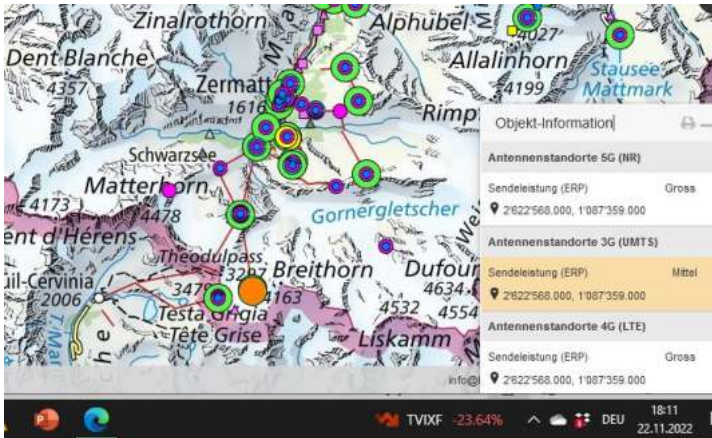

Gabi Simplon

Alp ob Gondo

Stalden Autobahnbr

Stalden

Grächen Sesselb

60

Grächen

Grächen

St.Niklaus

Saas-Fee

Saas - Felskinn

Zermatt (Absturz in Recyclinganlage)

Zermatt Seilbahn (Absturz biker, Grueben)

Klein Matterhorn

Niouc

Les Pontis

Mayoux

Ayer

Zinal

Chalais

Itravers

Heremence

Heremence, Mase

Thyon