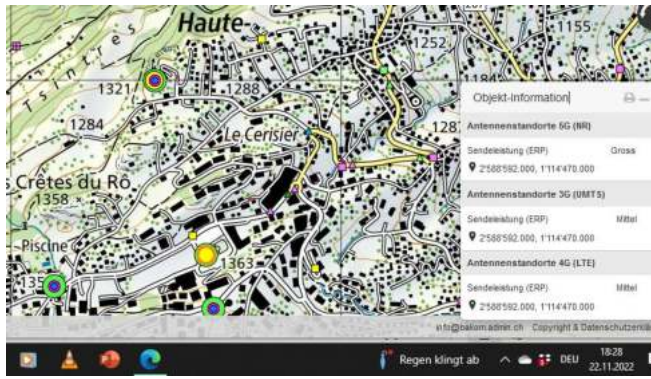

Haute Nendaz

Total 82 5G-Gross-Sender, Stand: 22.11.2022