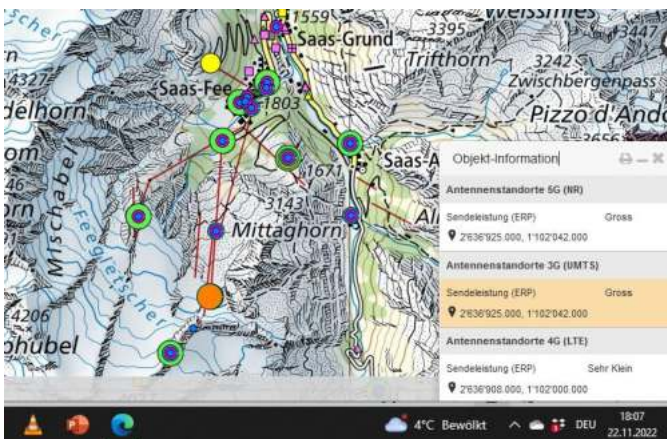

Gabi Simplon

Alp ob Gondo

Stalden Autobahnbr

Stalden

Grächen Sesselb

60

Grächen

Grächen

St.Niklaus

Saas-Fee

Saas - Felskinn

Zermatt (Absturz in Recyclinganlage)

Zermatt Seilbahn (Absturz biker, Grueben)

Klein Matterhorn

Niouc

Les Pontis