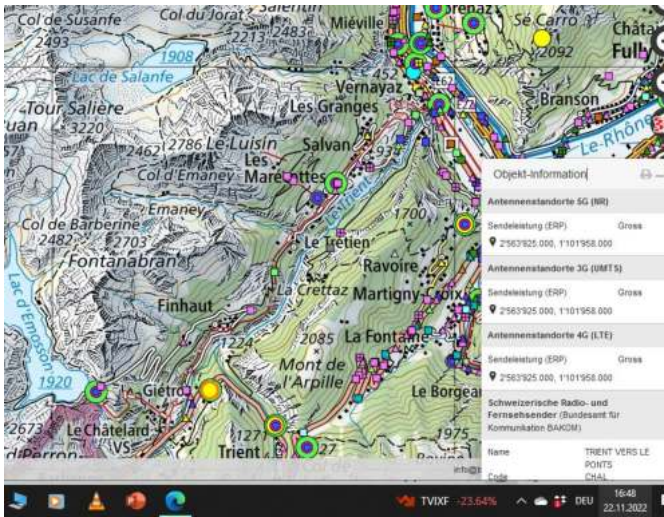

Les Neyres

Morgins

Champéry ski

Champéry

Finhaut

Col de la Forclaz

La Fouly

Lac des Toules

Orsieres n

10

Sembrancher

Martigny sommet des vignes

Martigny ce

Martigny cerm

Martigny autoroute

Martigny nord

Fully

Ovronnaz

Le Chable

Riddes

St-Pierre-de-Clages

Lac de Senin

Verbier ski Savoleyres

Sion CFF aéroport