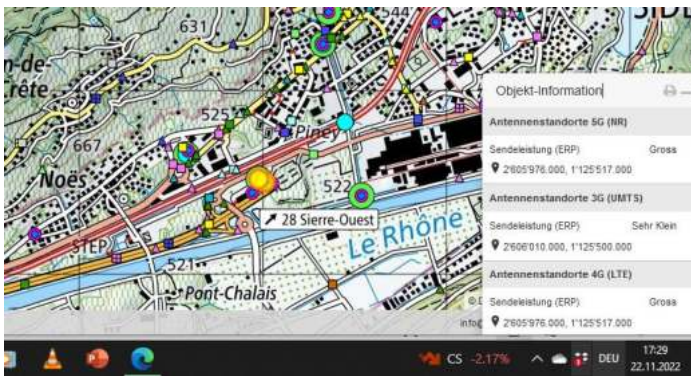

Fully

Ovronnaz

Le Chable

Riddes

St-Pierre-de-Clages

Lac de Senin

Verbier ski Savoleyres

Sion CFF aéroport

Sion Turin

Sion Clinique

St.Raphael-Molignon

St.Leonard

Granges s

Granges n

Grones

Lens

Crans sur Siere

Siere Ouest

Siere est, fingers

Leur Stadt

Briannen

Leuk Golfpl

Gampel west

Gampel-Steg