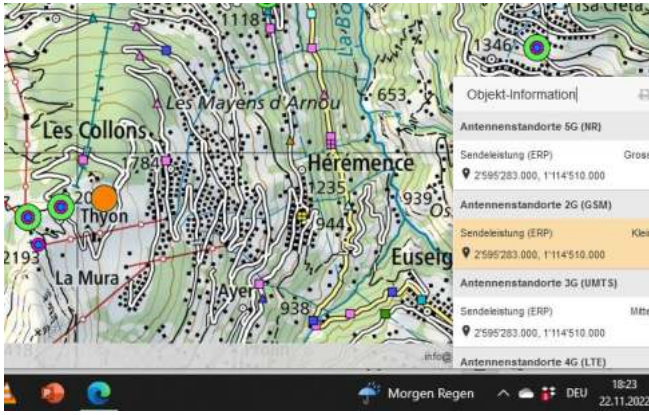

Mayoux

Ayer

Zinal

Chalais

Itravers

Heremence

Heremence, Mase

Thyon

La Creta

La Forcla

Haute-Nendaz

Haute Nendaz

Total 82 5G-Gross-Sender, Stand: 22.11.2022