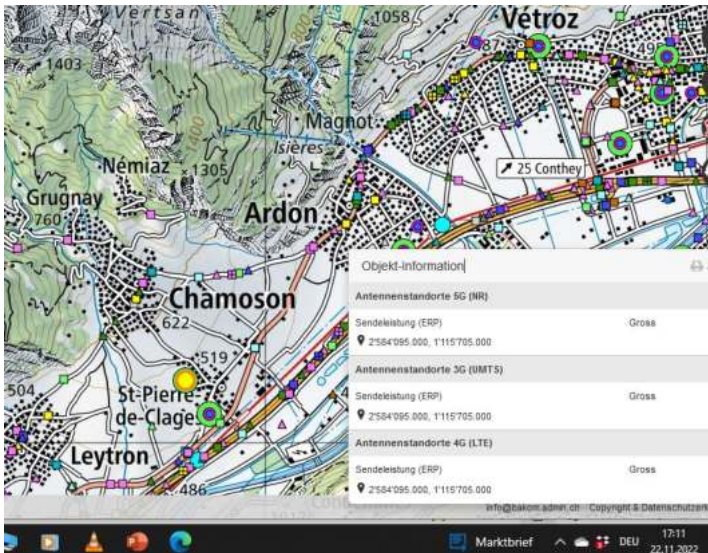

Orsieres n

10

Sembrancher

Martigny sommet des vignes

Martigny ce

Martigny cerm

Martigny autoroute

Martigny nord

Fully

Ovronnaz

Le Chable

Riddes

St-Pierre-de-Clages

Lac de Senin

Verbier ski Savoleyres

Sion CFF aéroport

Sion Turin

Sion Clinique

St.Raphael-Molignon

St.Leonard

Granges s

Granges n

Grones

Lens

Crans sur Siere

Siere Ouest

Siere est, fingers

Leur Stadt

Briannen

Leuk Golfpl

Gampel west

Gampel-Steg