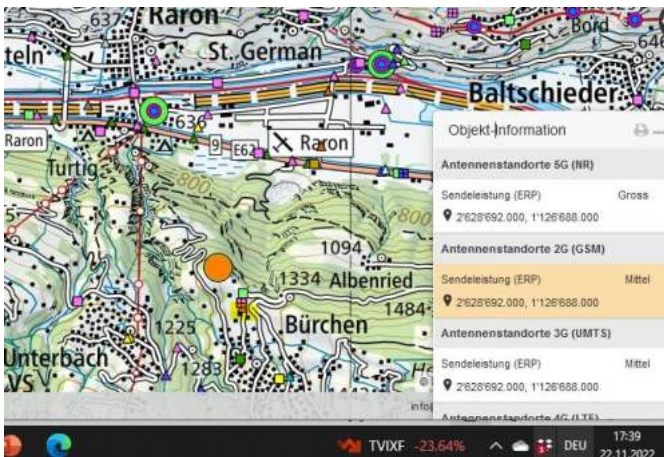

Gampel-Steg

Bürchen