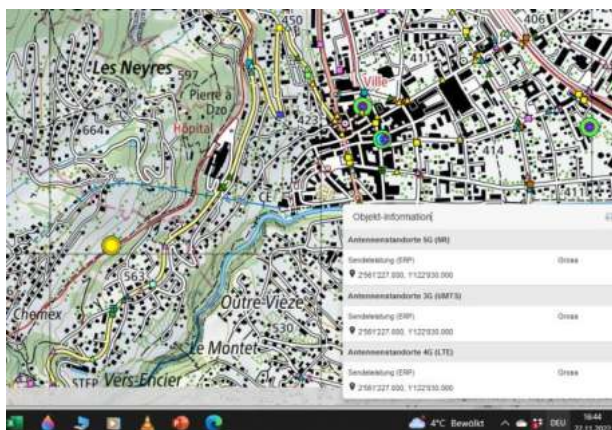

# 5G-Gross-Senderstandorte im Kanton Wallis - Stand am 22.11.2022

Aktuelle Einwohnerzahl pro Kanton: **343'955** Anzahl Sender 5G gross: **82** Einwohner pro Sender **4.194**

1. Zürich: 1,52 Mio.
2. Bern: 1,03 Mio.
3. Waadt: 799'145
4. Aargau: 678'207
5. St.Gallen: 507'697
6. Genf: 499'480
7. Luzern: 409'557
8. Tessin: 353'343
9. Wallis: 343'955
10. Freiburg: 318'714
11. Basel-Landschaft: 288'132
12. Thurgau: 276'472
13. Solothurn: 273'194
14. Graubünden: 198'379
15. Basel-Stadt: 194'766
16. Neuenburg: 176'850
17. Schwyz: 159'165
18. Zug: 126'837
19. Schaffhausen: 81'991
20. Jura: 73'419
21. Appenzell Ausserrhoden: 55'234
22. Nidwalden: 43'223
23. Glarus: 40'403
24. Obwalden: 37'841
25. Uri: 36'433
26. Appenzell Innerrhoden: 16'145

Les Neyres

Morgins

Champéry ski

Champéry

Finhaut

Col de la Forclaz

La Fouly

Lac des Toules

Orsieres n

10

Sembrancher

Martigny sommet des vignes

Martigny ce

Martigny cerm

Martigny autoroute

Martigny nord

Gabi Simplon

Alp ob Gondo

Stalden Autobahnbr

Stalden

Grächen Sesselb

60

Grächen

Grächen