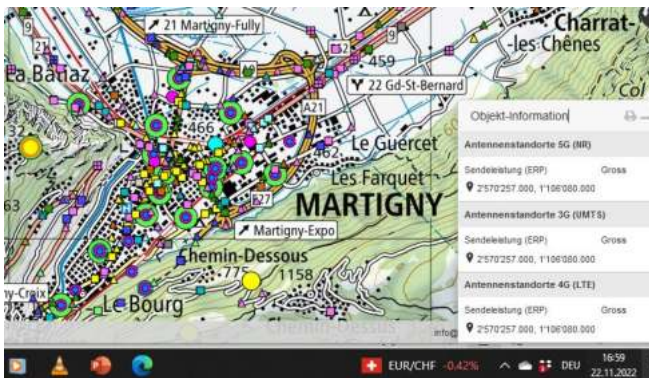

# 5G-Gross-Senderstandorte im Kanton Wallis - Stand am 22.11.2022

Aktuelle Einwohnerzahl pro Kanton: **343'955** Anzahl Sender 5G gross: **82** Einwohner pro Sender **4.194**

1. Zürich: 1,52 Mio.
2. Bern: 1,03 Mio.
3. Waadt: 799'145
4. Aargau: 678'207
5. St.Gallen: 507'697
6. Genf: 499'480
7. Luzern: 409'557
8. Tessin: 353'343
9. Wallis: 343'955
10. Freiburg: 318'714
11. Basel-Landschaft: 288'132
12. Thurgau: 276'472
13. Solothurn: 273'194
14. Graubünden: 198'379
15. Basel-Stadt: 194'766
16. Neuenburg: 176'850
17. Schwyz: 159'165
18. Zug: 126'837
19. Schaffhausen: 81'991
20. Jura: 73'419
21. Appenzell Ausserrhoden: 55'234
22. Nidwalden: 43'223
23. Glarus: 40'403
24. Obwalden: 37'841
25. Uri: 36'433
26. Appenzell Innerrhoden: 16'145

Les Neyres

Morgins

Champéry ski

Champéry

Finhaut

Col de la Forclaz

La Fouly

Lac des Toules

Orsieres n

10

Sembrancher

Martigny sommet des vignes

Martigny ce

Martigny cerm

Martigny autoroute

Martigny nord

Fully

Ovronnaz

Le Chable

Riddes

St-Pierre-de-Clages

Lac de Senin

Verbier ski Savoleyres

Sion CFF aéroport