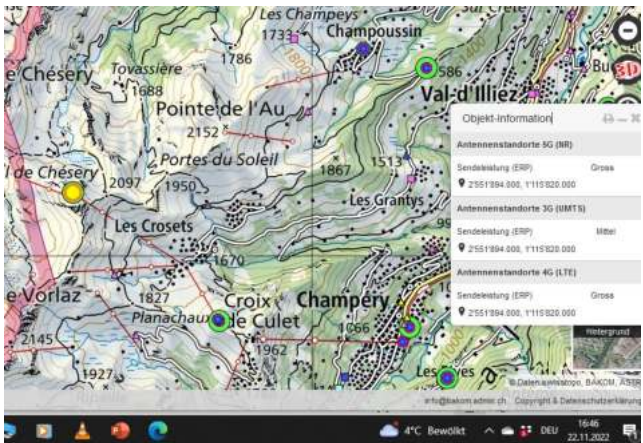

# 5G-Gross-Senderstandorte im Kanton Wallis - Stand am 22.11.2022

Aktuelle Einwohnerzahl pro Kanton: **343'955** Anzahl Sender 5G gross: **82** Einwohner pro Sender **4.194**

1. Zürich: 1,52 Mio.
2. Bern: 1,03 Mio.
3. Waadt: 799'145
4. Aargau: 678'207
5. St.Gallen: 507'697
6. Genf: 499'480
7. Luzern: 409'557
8. Tessin: 353'343
9. Wallis: 343'955
10. Freiburg: 318'714
11. Basel-Landschaft: 288'132
12. Thurgau: 276'472
13. Solothurn: 273'194
14. Graubünden: 198'379
15. Basel-Stadt: 194'766
16. Neuenburg: 176'850
17. Schwyz: 159'165
18. Zug: 126'837
19. Schaffhausen: 81'991
20. Jura: 73'419
21. Appenzell Ausserrhoden: 55'234
22. Nidwalden: 43'223
23. Glarus: 40'403
24. Obwalden: 37'841
25. Uri: 36'433
26. Appenzell Innerrhoden: 16'145

Les Neyres

Morgins

Champéry ski

Champéry

Finhaut

Col de la Forclaz

La Fouly

Lac des Toules

Fully

Ovronnaz

Le Chable

Riddes

St-Pierre-de-Clages

Lac de Senin

Verbier ski Savoleyres

Sion CFF aéroport