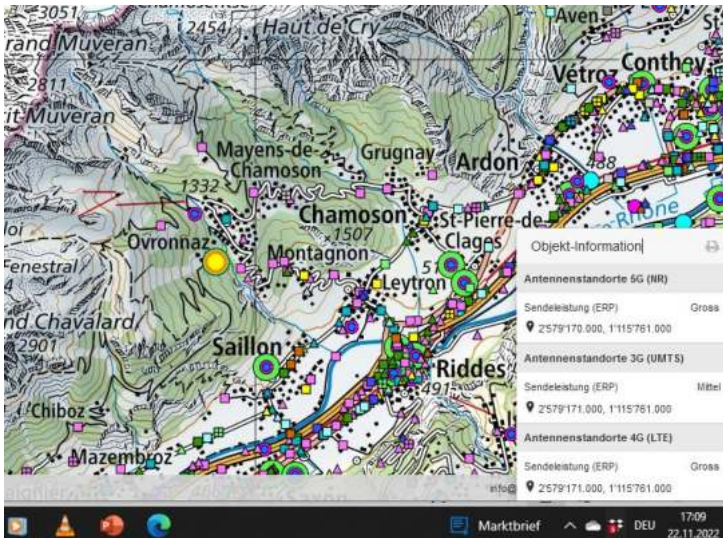

Les Neyres

Morgins

Champéry ski

Champéry

Finhaut

Col de la Forclaz

La Fouly

Lac des Toules

Orsieres n

10

Sembrancher

Martigny sommet des vignes

Martigny ce

Martigny cerm

Martigny autoroute

Martigny nord

Fully

Ovronnaz

Le Chable

Riddes

St-Pierre-de-Clages

Lac de Senin

Verbier ski Savoleyres

Sion CFF aéroport