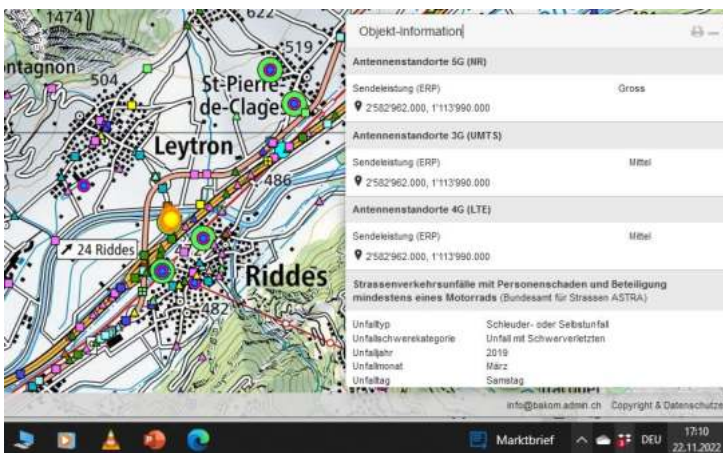

Les Neyres

Morgins

Champéry ski

Champéry

Finhaut

Col de la Forclaz

La Fouly

Lac des Toules

Orsieres n

10

Sembrancher

Martigny sommet des vignes

Martigny ce

Martigny cerm

Martigny autoroute

Martigny nord

Fully

Ovronnaz

Le Chable

Riddes

St-Pierre-de-Clages

Lac de Senin

Verbier ski Savoleyres

Sion CFF aéroport

Sion Turin

Sion Clinique

St.Raphael-Molignon

St.Leonard

Granges s

Granges n

Grones

Lens