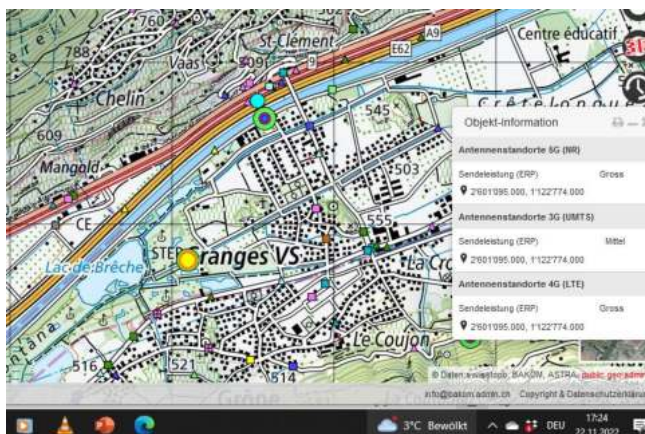

Fully

Ovronnaz

Le Chable

Riddes

St-Pierre-de-Clages

Lac de Senin

Verbier ski Savoleyres

Sion CFF aéroport

Sion Turin

Sion Clinique

St.Raphael-Molignon

St.Leonard

Granges s

Granges n

Grones

Lens

Crans sur Siere

Siere Ouest

Siere est, fingers

Leur Stadt

Briannen

Leuk Golfpl

Gampel west

Gampel-Steg