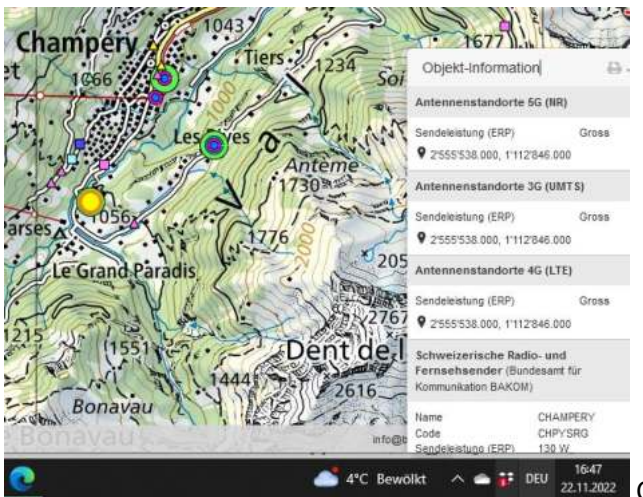

# 5G-Gross-Senderstandorte im Kanton Wallis - Stand am 22.11.2022

Aktuelle Einwohnerzahl pro Kanton: **343'955** Anzahl Sender 5G gross: **82** Einwohner pro Sender **4.194**

1. Zürich: 1,52 Mio.
2. Bern: 1,03 Mio.
3. Waadt: 799'145
4. Aargau: 678'207
5. St.Gallen: 507'697
6. Genf: 499'480
7. Luzern: 409'557
8. Tessin: 353'343
9. Wallis: 343'955
10. Freiburg: 318'714
11. Basel-Landschaft: 288'132
12. Thurgau: 276'472
13. Solothurn: 273'194
14. Graubünden: 198'379
15. Basel-Stadt: 194'766
16. Neuenburg: 176'850
17. Schwyz: 159'165
18. Zug: 126'837
19. Schaffhausen: 81'991
20. Jura: 73'419
21. Appenzell Ausserrhoden: 55'234
22. Nidwalden: 43'223
23. Glarus: 40'403
24. Obwalden: 37'841
25. Uri: 36'433
26. Appenzell Innerrhoden: 16'145

Les Neyres

Morgins

Champéry ski

Champéry

Finhaut

Col de la Forclaz

La Fouly

Lac des Toules

Orsieres n

10

Sembrancher

Martigny sommet des vignes

Martigny ce

Martigny cerm

Martigny autoroute

Martigny nord

Fully

Ovronnaz

Le Chable

Riddes

St-Pierre-de-Clages

Lac de Senin

Verbier ski Savoleyres

Sion CFF aéroport