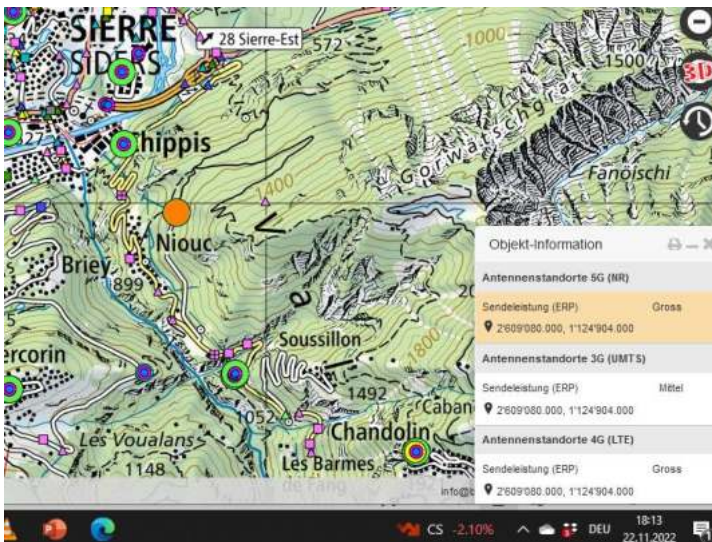

Gabi Simplon

Alp ob Gondo

Stalden Autobahnbr

Stalden

Grächen Sesselb

60

Grächen

Grächen

St.Niklaus

Saas-Fee

Saas - Felskinn

Zermatt (Absturz in Recyclinganlage)

Zermatt Seilbahn (Absturz biker, Grueben)

Klein Matterhorn

Niouc

Les Pontis