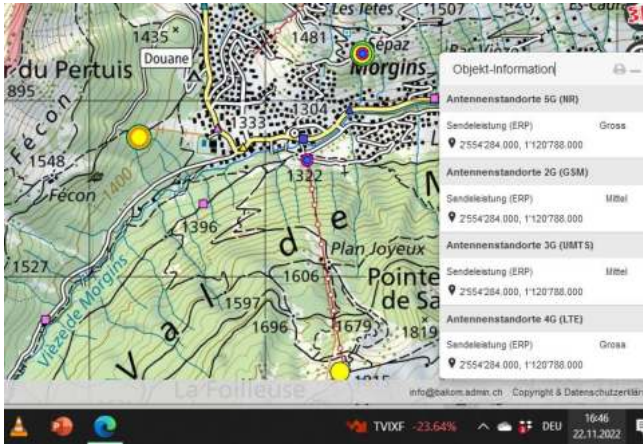

# 5G-Gross-Senderstandorte im Kanton Wallis - Stand am 22.11.2022

Aktuelle Einwohnerzahl pro Kanton: **343'955** Anzahl Sender 5G gross: **82** Einwohner pro Sender **4.194**

1. Zürich: 1,52 Mio.
2. Bern: 1,03 Mio.
3. Waadt: 799'145
4. Aargau: 678'207
5. St.Gallen: 507'697
6. Genf: 499'480
7. Luzern: 409'557
8. Tessin: 353'343
9. Wallis: 343'955
10. Freiburg: 318'714
11. Basel-Landschaft: 288'132
12. Thurgau: 276'472
13. Solothurn: 273'194
14. Graubünden: 198'379
15. Basel-Stadt: 194'766
16. Neuenburg: 176'850
17. Schwyz: 159'165
18. Zug: 126'837
19. Schaffhausen: 81'991
20. Jura: 73'419
21. Appenzell Ausserrhoden: 55'234
22. Nidwalden: 43'223
23. Glarus: 40'403
24. Obwalden: 37'841
25. Uri: 36'433
26. Appenzell Innerrhoden: 16'145

Les Neyres

Morgins

Champéry ski

Champéry

Finhaut

Col de la Forclaz

La Fouly

Lac des Toules

Orsieres n

10

Sembrancher

Martigny sommet des vignes

Martigny ce

Martigny cerm

Martigny autoroute

Martigny nord