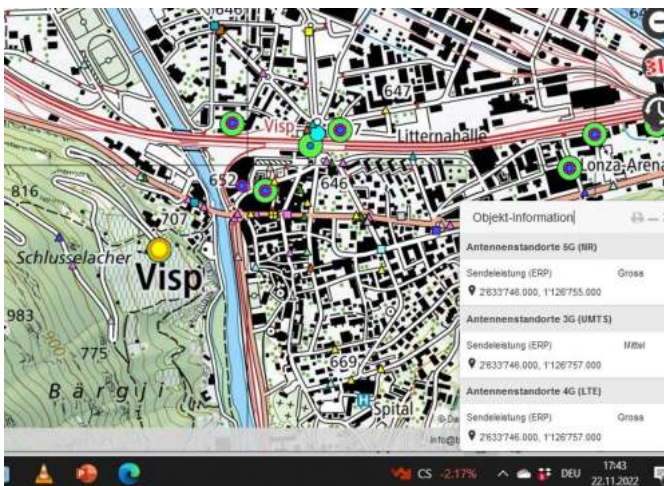

Turtmann

Visp