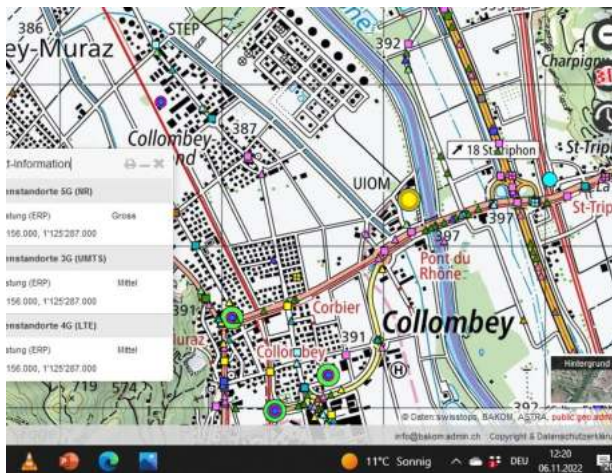

# 5G-Gross-Senderstandorte im Kanton Wallis - Stand am 22.11.2022

Aktuelle Einwohnerzahl pro Kanton: **343'955** Anzahl Sender 5G gross: **82** Einwohner pro Sender **4.194**

1. Zürich: 1,52 Mio.
2. Bern: 1,03 Mio.
3. Waadt: 799'145
4. Aargau: 678'207
5. St.Gallen: 507'697
6. Genf: 499'480
7. Luzern: 409'557
8. Tessin: 353'343
9. Wallis: 343'955
10. Freiburg: 318'714
11. Basel-Landschaft: 288'132
12. Thurgau: 276'472
13. Solothurn: 273'194
14. Graubünden: 198'379
15. Basel-Stadt: 194'766
16. Neuenburg: 176'850
17. Schwyz: 159'165
18. Zug: 126'837
19. Schaffhausen: 81'991
20. Jura: 73'419
21. Appenzell Ausserrhoden: 55'234
22. Nidwalden: 43'223
23. Glarus: 40'403
24. Obwalden: 37'841
25. Uri: 36'433
26. Appenzell Innerrhoden: 16'145

Les Neyres

Morgins

Champéry ski

Champéry

Finhaut

Col de la Forclaz

La Fouly

Lac des Toules

Orsieres n

10

Sembrancher

Martigny sommet des vignes

Martigny ce

Martigny cerm

Martigny autoroute

Martigny nord

Gabi Simplon

Alp ob Gondo

Stalden Autobahnbr

Stalden

Grächen Sesselb

60

Grächen

Grächen