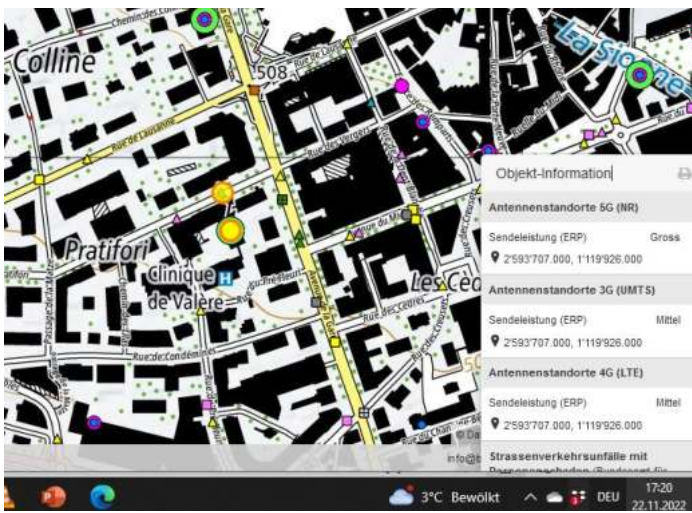

Orsieres n

10

Sembrancher

Martigny sommet des vignes

Martigny ce

Martigny cerm

Martigny autoroute

Martigny nord

Fully

Ovronnaz

Le Chable

Riddes

St-Pierre-de-Clages

Lac de Senin

Verbier ski Savoleyres

Sion CFF aéroport

Sion Turin

Sion Clinique

St.Raphael-Molignon

St.Leonard

Granges s

Granges n

Grones

Lens

Crans sur Siere

Siere Ouest

Siere est, fingers

Leur Stadt

Briannen

Leuk Golfpl

Gampel west

Gampel-Steg