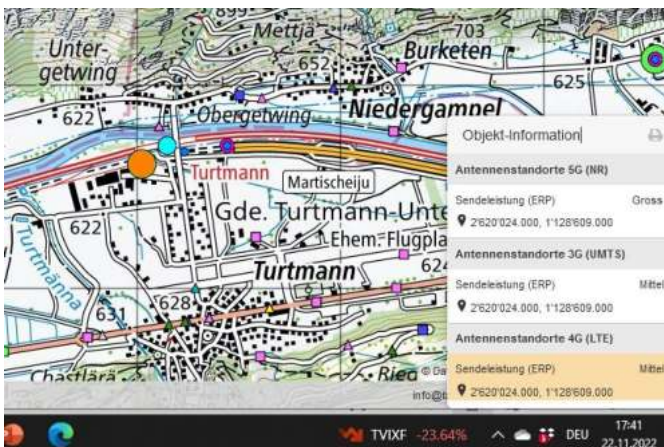

Bürchen

Turtmann