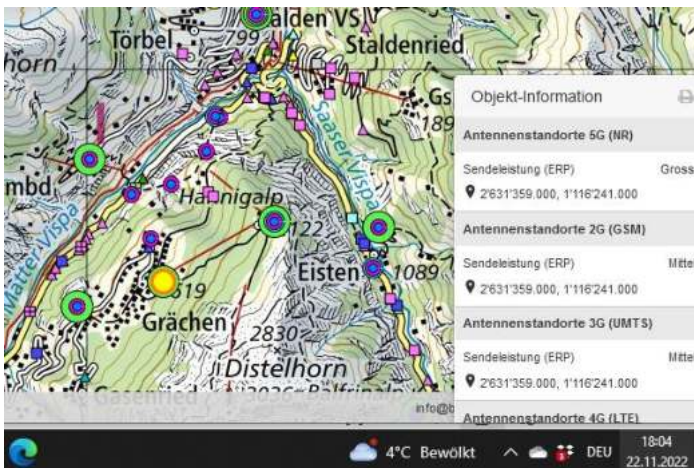

Gabi Simplon

Alp ob Gondo

Stalden Autobahnbr

Stalden

Grächen Sesselb

60

Grächen

Grächen

St.Niklaus

Saas-Fee

Saas - Felskinn

Zermatt (Absturz in Recyclinganlage)

Zermatt Seilbahn (Absturz biker, Grueben)

Klein Matterhorn

Niouc

Les Pontis