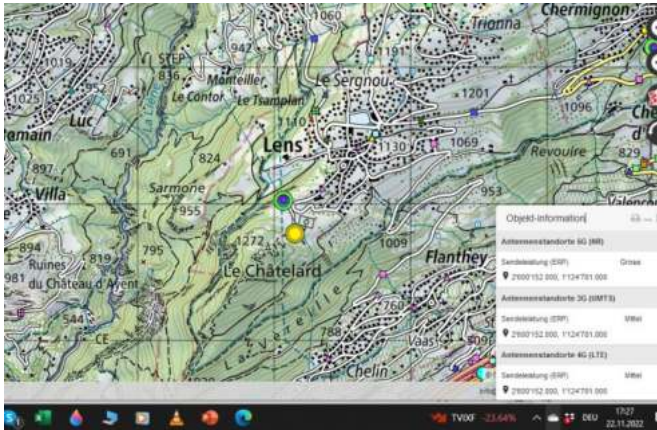

Fully

Ovronnaz

Le Chable

Riddes

St-Pierre-de-Clages

Lac de Senin

Verbier ski Savoleyres

Sion CFF aéroport

Sion Turin

Sion Clinique

St.Raphael-Molignon

St.Leonard

Granges s

Granges n

Grones

Lens

Crans sur Siere

Siere Ouest

Siere est, fingers

Leur Stadt

Briannen

Leuk Golfpl

Gampel west

Gampel-Steg