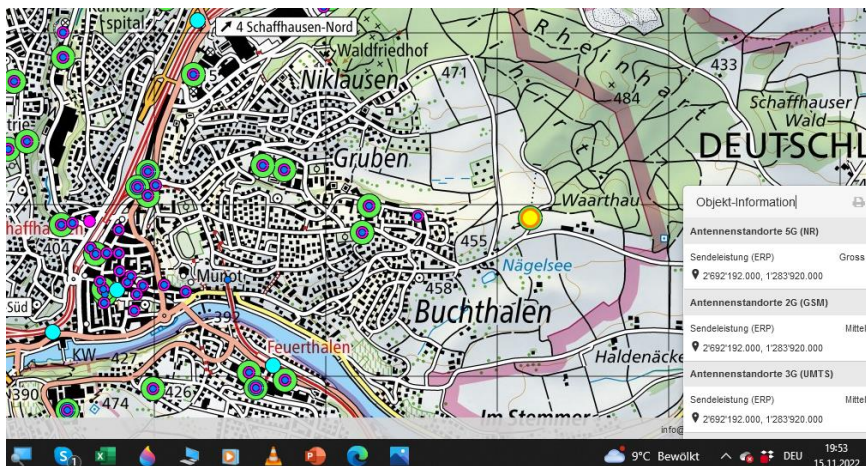

# 5G-Gross-Senderstandorte im Kanton Schaffhausen

Aktuelle Einwohnerzahl    Schaffhausen: 81'991    Senderzahl: 3    EW pro Sender: 27.330

**Total am 15.11.2022: 3 Sender 5G-Gross**