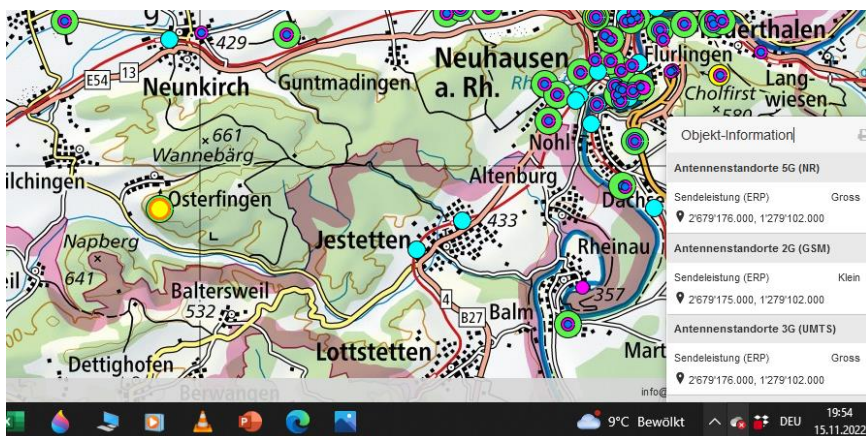

# 5G-Gross-Senderstandorte im Kanton Schaffhausen

Aktuelle Einwohnerzahl    Schaffhausen: 81'991    Senderzahl: 3    EW pro Sender: 27.330

**Total am 15.11.2022: 3 Sender 5G-Gross**