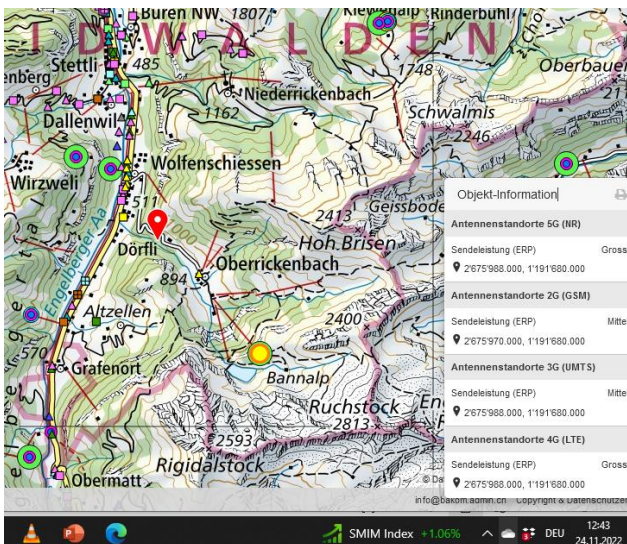

Tunneleingang West Acheregg

Tunneleingang Ost Acheregg

Beckenried Oberdorf

Emmetten Tunnel Nordportal/Flanke

Emmetten Hugen

Bannalp

Total am 25.11.2022: 7 5G-Gross-Standorte