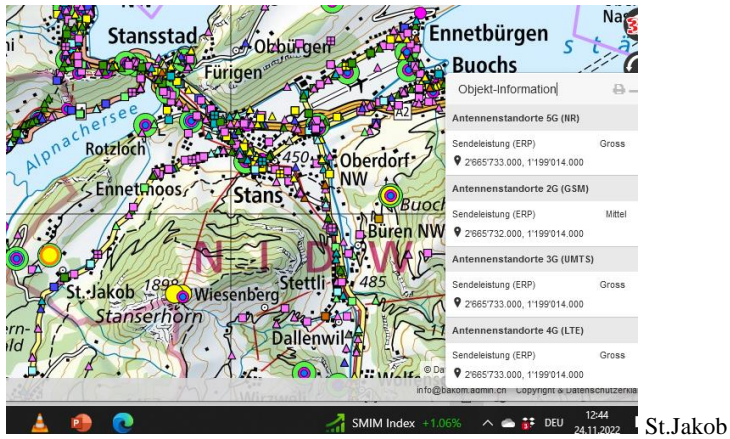

# 5G-Gross-Senderstandorte im Kanton Nidwalden

Aktuelle Einwohnerzahl pro Kanton: **43'223** Anzahl Sender 5G gross: **7** Einwohner pro Sender **6.317**

1. Zürich: 1,52 Mio.
2. Bern: 1,03 Mio.
3. Waadt: 799'145
4. Aargau: 678'207
5. St.Gallen: 507'697
6. Genf: 499'480
7. Luzern: 409'557
8. Tessin: 353'343
9. Wallis: 343'955
10. Freiburg: 318'714
11. Basel-Landschaft: 288'132
12. Thurgau: 276'472
13. Solothurn: 273'194
14. Graubünden: 198'379
15. Basel-Stadt: 194'766
16. Neuenburg: 176'850
17. Schwyz: 159'165
18. Zug: 126'837
19. Schaffhausen: 81'991
20. Jura: 73'419
21. Appenzell Ausserrhoden: 55'234
22. Nidwalden: 43'223
23. Glarus: 40'403
24. Obwalden: 37'841
25. Uri: 36'433
26. Appenzell Innerrhoden: 16'145

Tunneleingang West Acheregg

Tunneleingang Ost Acheregg

Beckenried Oberdorf

Emmetten Tunnel Nordportal/Flanke

Emmetten Hugen

Bannalp

Total am 25.11.2022: 7 5G-Gross-Standorte