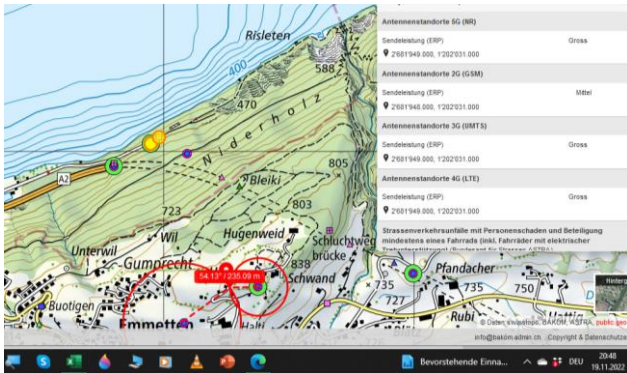

# 5G-Gross-Senderstandorte im Kanton Nidwalden

Aktuelle Einwohnerzahl pro Kanton: **43'223** Anzahl Sender 5G gross: **7** Einwohner pro Sender **6.317**

1. Zürich: 1,52 Mio.
2. Bern: 1,03 Mio.
3. Waadt: 799'145
4. Aargau: 678'207
5. St.Gallen: 507'697
6. Genf: 499'480
7. Luzern: 409'557
8. Tessin: 353'343
9. Wallis: 343'955
10. Freiburg: 318'714
11. Basel-Landschaft: 288'132
12. Thurgau: 276'472
13. Solothurn: 273'194
14. Graubünden: 198'379
15. Basel-Stadt: 194'766
16. Neuenburg: 176'850
17. Schwyz: 159'165
18. Zug: 126'837
19. Schaffhausen: 81'991
20. Jura: 73'419
21. Appenzell Ausserrhoden: 55'234
22. Nidwalden: 43'223
23. Glarus: 40'403
24. Obwalden: 37'841
25. Uri: 36'433
26. Appenzell Innerrhoden: 16'145

Tunneleingang West Acheregg

Tunneleingang Ost Acheregg

Beckenried Oberdorf

Emmetten Tunnel Nordportal/Flanke

Emmetten Hugen

Bannalp

Total am 25.11.2022: 7 5G-Gross-Standorte