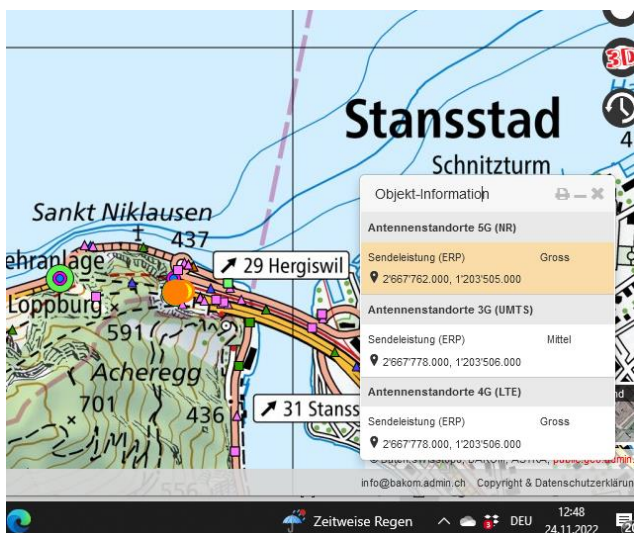

# 5G-Gross-Senderstandorte im Kanton Nidwalden

Aktuelle Einwohnerzahl pro Kanton: **43'223** Anzahl Sender 5G gross: **7** Einwohner pro Sender **6.317**

1. Zürich: 1,52 Mio.
2. Bern: 1,03 Mio.
3. Waadt: 799'145
4. Aargau: 678'207
5. St.Gallen: 507'697
6. Genf: 499'480
7. Luzern: 409'557
8. Tessin: 353'343
9. Wallis: 343'955
10. Freiburg: 318'714
11. Basel-Landschaft: 288'132
12. Thurgau: 276'472
13. Solothurn: 273'194
14. Graubünden: 198'379
15. Basel-Stadt: 194'766
16. Neuenburg: 176'850
17. Schwyz: 159'165
18. Zug: 126'837
19. Schaffhausen: 81'991
20. Jura: 73'419
21. Appenzell Ausserrhoden: 55'234
22. Nidwalden: 43'223
23. Glarus: 40'403
24. Obwalden: 37'841
25. Uri: 36'433
26. Appenzell Innerrhoden: 16'145

Tunneleingang West Acheregg

Tunneleingang Ost Acheregg

Beckenried Oberdorf

Emmetten Tunnel Nordportal/Flanke

Emmetten Hugen

Bannalp

Total am 25.11.2022: 7 5G-Gross-Standorte