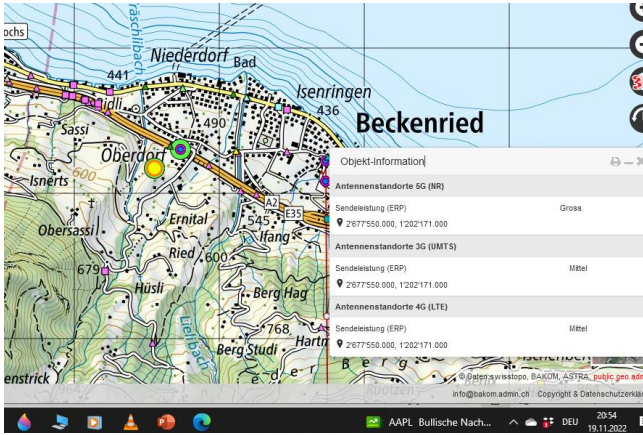

# 5G-Gross-Senderstandorte im Kanton Nidwalden

Aktuelle Einwohnerzahl pro Kanton: **43'223** Anzahl Sender 5G gross: **7** Einwohner pro Sender **6.317**

1. Zürich: 1,52 Mio.
2. Bern: 1,03 Mio.
3. Waadt: 799'145
4. Aargau: 678'207
5. St.Gallen: 507'697
6. Genf: 499'480
7. Luzern: 409'557
8. Tessin: 353'343
9. Wallis: 343'955
10. Freiburg: 318'714
11. Basel-Landschaft: 288'132
12. Thurgau: 276'472
13. Solothurn: 273'194
14. Graubünden: 198'379
15. Basel-Stadt: 194'766
16. Neuenburg: 176'850
17. Schwyz: 159'165
18. Zug: 126'837
19. Schaffhausen: 81'991
20. Jura: 73'419
21. Appenzell Ausserrhoden: 55'234
22. Nidwalden: 43'223
23. Glarus: 40'403
24. Obwalden: 37'841
25. Uri: 36'433
26. Appenzell Innerrhoden: 16'145

Tunneleingang West Acheregg

Tunneleingang Ost Acheregg

Beckenried Oberdorf

Emmetten Tunnel Nordportal/Flanke

Emmetten Hugen

Bannalp

Total am 25.11.2022: 7 5G-Gross-Standorte