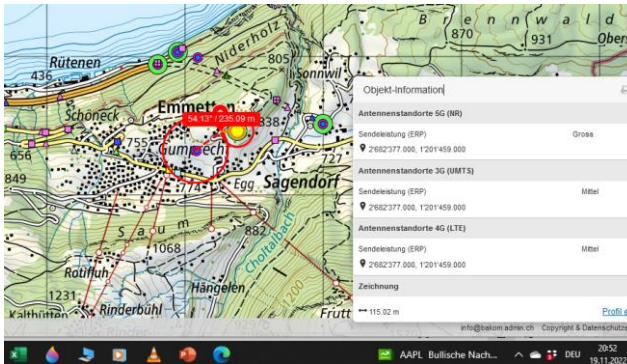

Tunneleingang West Acheregg

Tunneleingang Ost Acheregg

Beckenried Oberdorf

Emmetten Tunnel Nordportal/Flanke

Emmetten Hugen

Bannalp

Total am 25.11.2022: 7 5G-Gross-Standorte