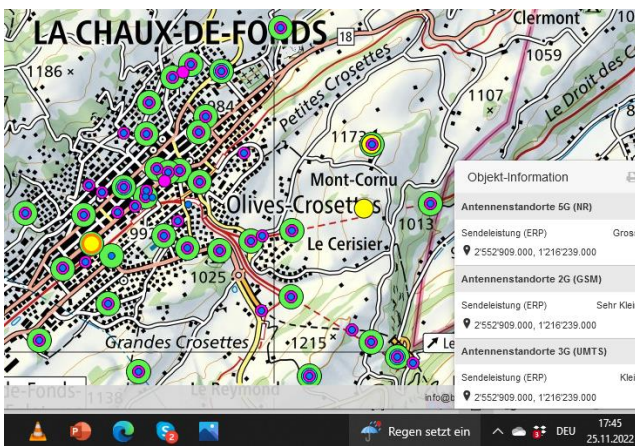

# 5G-Gross-Senderstandorte im Kanton Neuchâtel

Aktuelle Einwohnerzahl pro Kanton: **176'850** Anzahl Sender 5G gross: **36** Einwohner pro Sender **4.912**

1. Zürich: 1,52 Mio.
2. Bern: 1,03 Mio.
3. Waadt: 799'145
4. Aargau: 678'207
5. St.Gallen: 507'697
6. Genf: 499'480
7. Luzern: 409'557
8. Tessin: 353'343
9. Wallis: 343'955
10. Freiburg: 318'714
11. Basel-Landschaft: 288'132
12. Thurgau: 276'472
13. Solothurn: 273'194
14. Graubünden: 198'379
15. Basel-Stadt: 194'766
- 16. Neuenburg: 176'850**
17. Schwyz: 159'165
18. Zug: 126'837
19. Schaffhausen: 81'991
20. Jura: 73'419
21. Appenzell Ausserrhoden: 55'234
22. Nidwalden: 43'223
23. Glarus: 40'403
24. Obwalden: 37'841
25. Uri: 36'433
26. Appenzell Innerrhoden: 16'145

Les Bugnenets

Paquier N

Vue des Alpes

Le Landeron

Cressier

Cornaux

Dombresson

Cernier

Cernier Loges

Vue des Alpes

La Chaux-de-Fonds

La Chaux-de-Fonds

La Chaux-de-Fonds

Le Locle

Le Locle

15

Le Locle

Le Locle

La Brevine

Le Pont de Martel

Rochefort

Cormondreche

Les Hauts-Geneveys

Les Hauts-Geneveys