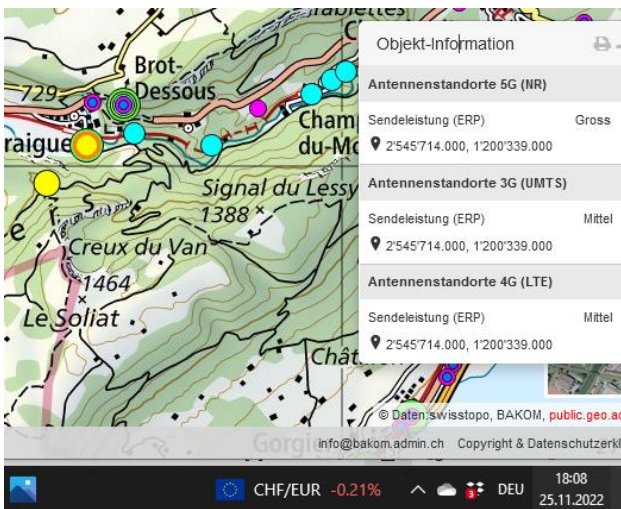

Le Locle

Le Locle

La Brevine

Le Pont de Martel

Rochefort

Cormondreche

Les Hauts-Geneveys

Les Hauts-Geneveys

Engollon

NE Maladiere

Pierre-a-Bot

Pierre-a-Bot

Pierre-a-Bot

Gorges du Seyon

Malmont

Les Verrières