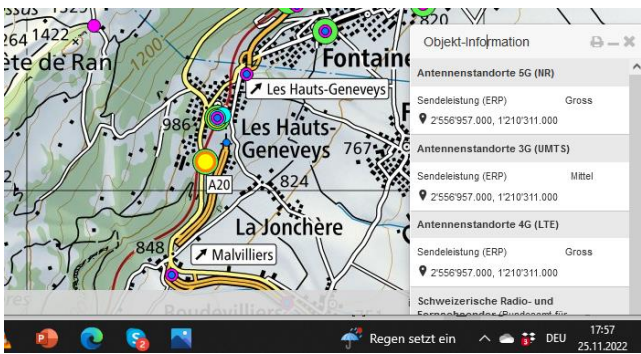

Cernier Loges

Vue des Alpes

La Chaux-de-Fonds

La Chaux-de-Fonds

La Chaux-de-Fonds

Le Locle

Le Locle

15

Le Locle

Le Locle

La Brevine

Le Pont de Martel

Rochefort

Cormondreche

Les Hauts-Geneveys

Les Hauts-Geneveys

Engollon

NE Maladiere

Pierre-a-Bot

Pierre-a-Bot

Pierre-a-Bot

Gorges du Seyon

Malmont

Les Verrières