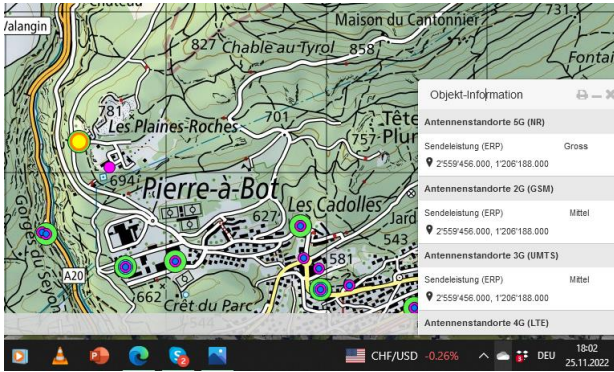

Cernier Loges

Vue des Alpes

La Chaux-de-Fonds

La Chaux-de-Fonds

La Chaux-de-Fonds

Le Locle

Le Locle

15

Le Locle

Le Locle

La Brevine

Le Pont de Martel

Rochefort

Cormondreche

Les Hauts-Geneveys

Les Hauts-Geneveys

Engollon

NE Maladiere

Pierre-a-Bot

Pierre-a-Bot

Pierre-a-Bot

Gorges du Seyon

Malmont

Les Verrières