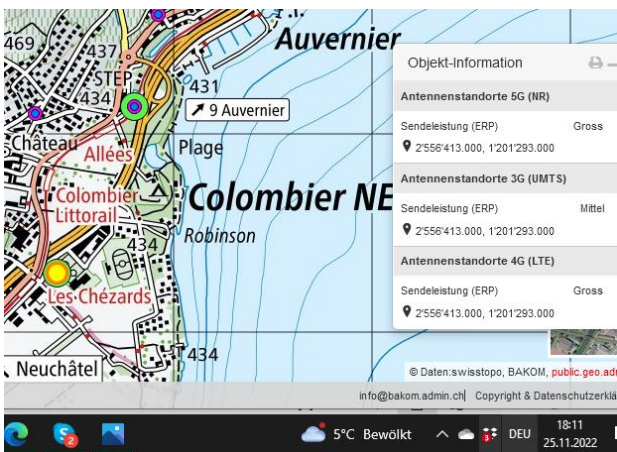

Le Locle

Le Locle

La Brevine

Le Pont de Martel

Rochefort

Cormondreche

Les Hauts-Geneveys

Les Hauts-Geneveys

Engollon

NE Maladiere

Pierre-a-Bot

Pierre-a-Bot

Pierre-a-Bot

Gorges du Seyon

Malmont

Les Verrières

Noiraigue

Brot-Dessous

Bevaix

Colombier

35

Colombier place d'armes

36

Total NE 5G-Gross-Standorte am 25.11.2022: **36**