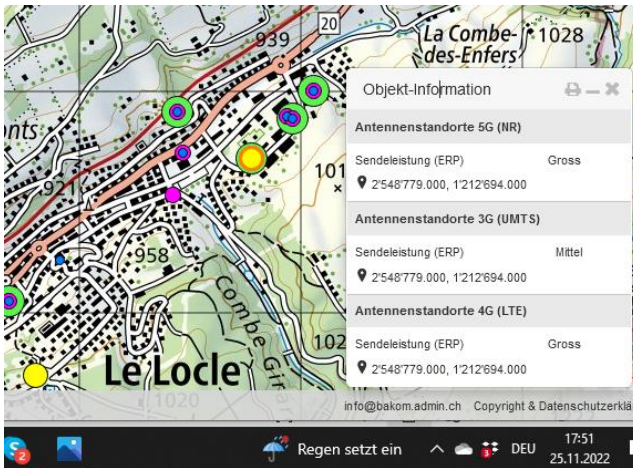

Cernier Loges

Vue des Alpes

La Chaux-de-Fonds

La Chaux-de-Fonds

La Chaux-de-Fonds

Le Locle

Le Locle

15

Le Locle

Le Locle

La Brevine

Le Pont de Martel

Rochefort

Cormondreche

Les Hauts-Geneveys

Les Hauts-Geneveys

Engollon

NE Maladiere

Pierre-a-Bot

Pierre-a-Bot

Pierre-a-Bot

Gorges du Seyon

Malmont

Les Verrières