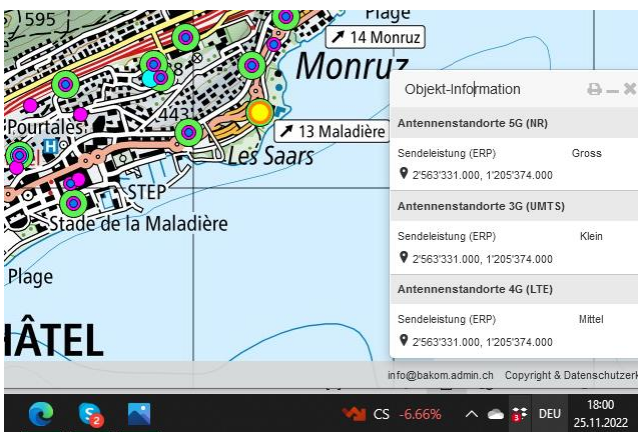

Cernier Loges

Vue des Alpes

La Chaux-de-Fonds

La Chaux-de-Fonds

La Chaux-de-Fonds

Le Locle

Le Locle

15

Le Locle

Le Locle

La Brevine

Le Pont de Martel

Rochefort

Cormondreche

Les Hauts-Geneveys

Les Hauts-Geneveys

Engollon

NE Maladiere

Pierre-a-Bot

Pierre-a-Bot

Pierre-a-Bot

Gorges du Seyon

Malmont

Les Verrières