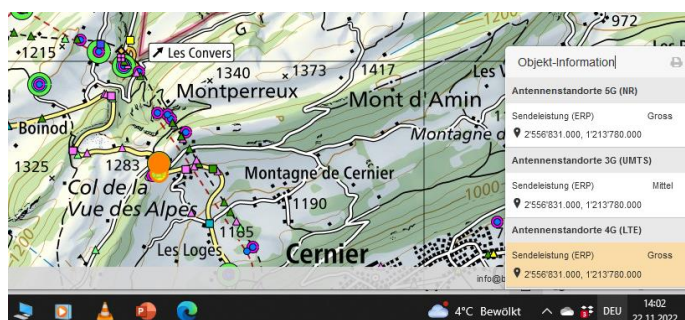

# 5G-Gross-Senderstandorte im Kanton Neuchâtel

Aktuelle Einwohnerzahl pro Kanton: **176'850** Anzahl Sender 5G gross: **36** Einwohner pro Sender **4.912**

1. Zürich: 1,52 Mio.
2. Bern: 1,03 Mio.
3. Waadt: 799'145
4. Aargau: 678'207
5. St.Gallen: 507'697
6. Genf: 499'480
7. Luzern: 409'557
8. Tessin: 353'343
9. Wallis: 343'955
10. Freiburg: 318'714
11. Basel-Landschaft: 288'132
12. Thurgau: 276'472
13. Solothurn: 273'194
14. Graubünden: 198'379
15. Basel-Stadt: 194'766
- 16. Neuenburg: 176'850**
17. Schwyz: 159'165
18. Zug: 126'837
19. Schaffhausen: 81'991
20. Jura: 73'419
21. Appenzell Ausserrhoden: 55'234
22. Nidwalden: 43'223
23. Glarus: 40'403
24. Obwalden: 37'841
25. Uri: 36'433
26. Appenzell Innerrhoden: 16'145

Les Bugnenets

Paquier N

Vue des Alpes

Le Landeron

Cressier

Cornaux

Dombresson

Cernier

Cernier Loges

Vue des Alpes

La Chaux-de-Fonds

La Chaux-de-Fonds

La Chaux-de-Fonds

Le Locle

Le Locle

15

Le Locle

Le Locle

La Brevine

Le Pont de Martel

Rochefort

Cormondreche

Les Hauts-Geneveys

Les Hauts-Geneveys