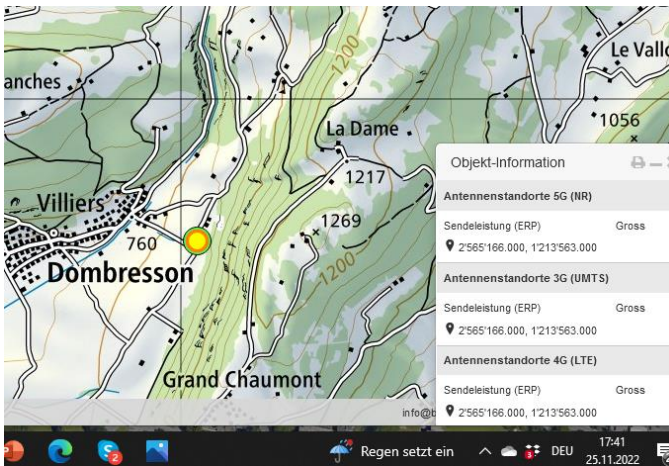

Les Bugnenets

Paquier N

Vue des Alpes

Le Landeron

Cressier

Cornaux

Dombresson

Cernier

Cernier Loges

Vue des Alpes

La Chaux-de-Fonds

La Chaux-de-Fonds

La Chaux-de-Fonds

Le Locle

Le Locle

15

Le Locle

Le Locle

La Brevine

Le Pont de Martel

Rochefort

Cormondreche

Les Hauts-Geneveys

Les Hauts-Geneveys

Engollon

NE Maladiere

Pierre-a-Bot

Pierre-a-Bot

Pierre-a-Bot

Gorges du Seyon

Malmont

Les Verrières