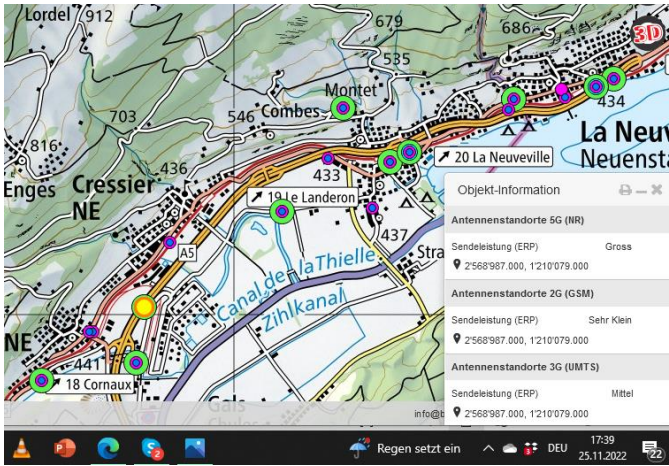

# 5G-Gross-Senderstandorte im Kanton Neuchâtel

Aktuelle Einwohnerzahl pro Kanton: **176'850** Anzahl Sender 5G gross: **36** Einwohner pro Sender **4.912**

1. Zürich: 1,52 Mio.
2. Bern: 1,03 Mio.
3. Waadt: 799'145
4. Aargau: 678'207
5. St.Gallen: 507'697
6. Genf: 499'480
7. Luzern: 409'557
8. Tessin: 353'343
9. Wallis: 343'955
10. Freiburg: 318'714
11. Basel-Landschaft: 288'132
12. Thurgau: 276'472
13. Solothurn: 273'194
14. Graubünden: 198'379
15. Basel-Stadt: 194'766
- 16. Neuenburg: 176'850**
17. Schwyz: 159'165
18. Zug: 126'837
19. Schaffhausen: 81'991
20. Jura: 73'419
21. Appenzell Ausserrhoden: 55'234
22. Nidwalden: 43'223
23. Glarus: 40'403
24. Obwalden: 37'841
25. Uri: 36'433
26. Appenzell Innerrhoden: 16'145

Les Bugnenets

Paquier N

Vue des Alpes

Le Landeron

Cressier

Cornaux

Dombresson

Cernier

Cernier Loges

Vue des Alpes

La Chaux-de-Fonds

La Chaux-de-Fonds

La Chaux-de-Fonds

Le Locle

Le Locle

15

Le Locle

Le Locle

La Brevine

Le Pont de Martel

Rochefort

Cormondreche

Les Hauts-Geneveys

Les Hauts-Geneveys