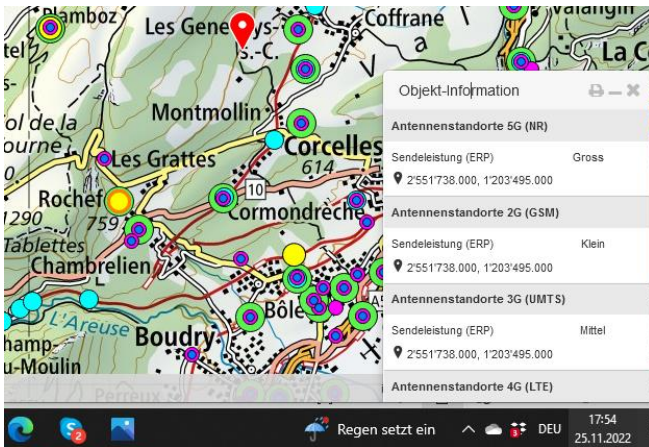

Cernier Loges

Vue des Alpes

La Chaux-de-Fonds

La Chaux-de-Fonds

La Chaux-de-Fonds

Le Locle

Le Locle

15

Le Locle

Le Locle

La Brevine

Le Pont de Martel

Rochefort

Cormondreche

Les Hauts-Geneveys

Les Hauts-Geneveys

Engollon

NE Maladiere

Pierre-a-Bot

Pierre-a-Bot

Pierre-a-Bot

Gorges du Seyon

Malmont

Les Verrières