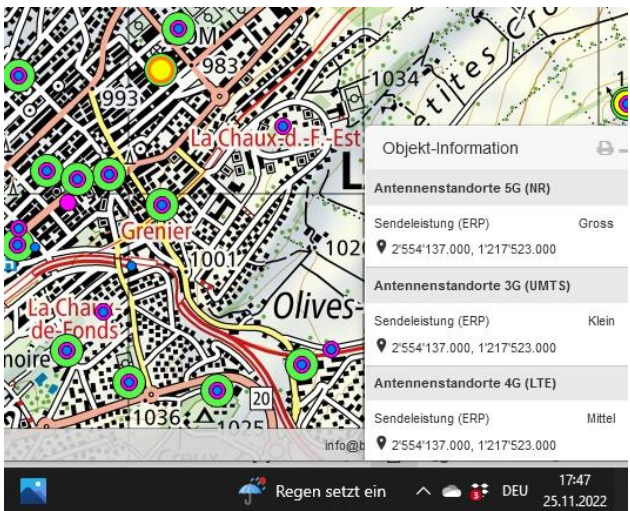

Cernier Loges

Vue des Alpes

La Chaux-de-Fonds

La Chaux-de-Fonds

La Chaux-de-Fonds

Le Locle

Le Locle

15

Le Locle

Le Locle

La Brevine

Le Pont de Martel

Rochefort

Cormondreche

Les Hauts-Geneveys

Les Hauts-Geneveys

Engollon

NE Maladiere

Pierre-a-Bot

Pierre-a-Bot

Pierre-a-Bot

Gorges du Seyon

Malmont

Les Verrières