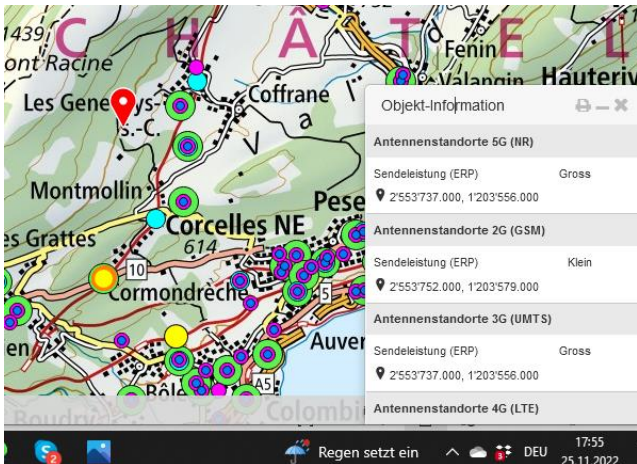

Cernier Loges

Vue des Alpes

La Chaux-de-Fonds

La Chaux-de-Fonds

La Chaux-de-Fonds

Le Locle

Le Locle

15

Le Locle

Le Locle

La Brevine

Le Pont de Martel

Rochefort

Cormondreche

Les Hauts-Geneveys

Les Hauts-Geneveys

Engollon

NE Maladiere

Pierre-a-Bot

Pierre-a-Bot

Pierre-a-Bot

Gorges du Seyon

Malmont

Les Verrières