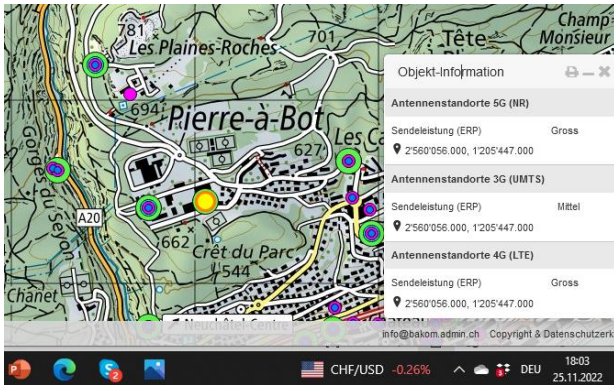

Cernier Loges

Vue des Alpes

La Chaux-de-Fonds

La Chaux-de-Fonds

La Chaux-de-Fonds

Le Locle

Le Locle

15

Le Locle

Le Locle

La Brevine

Le Pont de Martel

Rochefort

Cormondreche

Les Hauts-Geneveys

Les Hauts-Geneveys

Engollon

NE Maladiere

Pierre-a-Bot

Pierre-a-Bot

Pierre-a-Bot

Gorges du Seyon

Malmont

Les Verrières