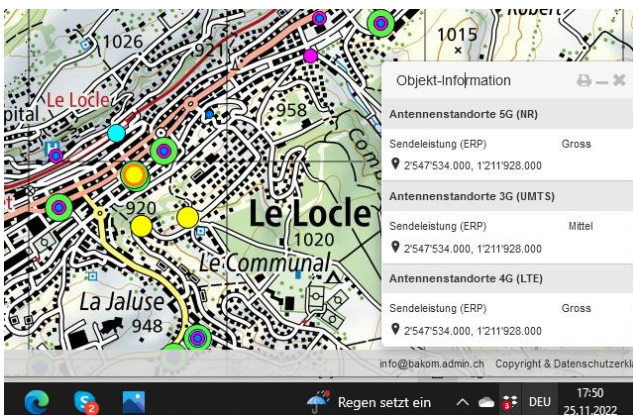

Les Bugnenets

Paquier N

Vue des Alpes

Le Landeron

Cressier

Cornaux

Dombresson

Cernier

Cernier Loges

Vue des Alpes

La Chaux-de-Fonds

La Chaux-de-Fonds

La Chaux-de-Fonds

Le Locle

Le Locle

15

Le Locle

Le Locle

La Brevine

Le Pont de Martel

Rochefort

Cormondreche

Les Hauts-Geneveys

Les Hauts-Geneveys

Engollon

NE Maladiere

Pierre-a-Bot

Pierre-a-Bot

Pierre-a-Bot

Gorges du Seyon

Malmont

Les Verrières