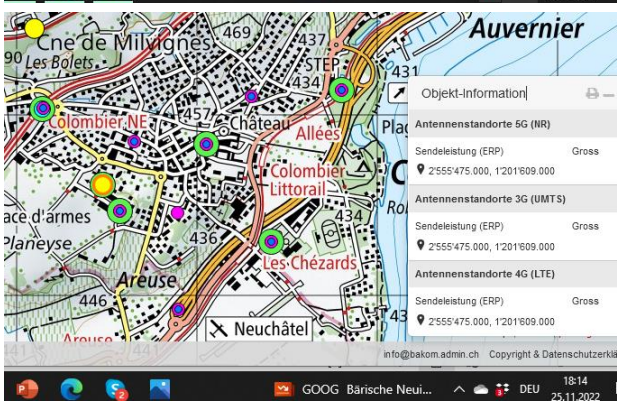

Le Locle

Le Locle

La Brevine

Le Pont de Martel

Rochefort

Cormondreche

Les Hauts-Geneveys

Les Hauts-Geneveys

Engollon

NE Maladiere

Pierre-a-Bot

Pierre-a-Bot

Pierre-a-Bot

Gorges du Seyon

Malmont

Les Verrières

Noiraigue

Brot-Dessous

Bevaix

Colombier

35

Colombier place d'armes

36

Total NE 5G-Gross-Standorte am 25.11.2022: **36**