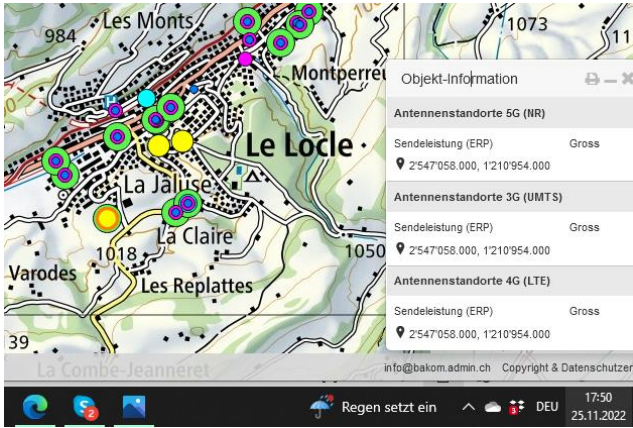

Les Bugnenets

Paquier N

Vue des Alpes

Le Landeron

Cressier

Cornaux

Dombresson

Cernier

Cernier Loges

Vue des Alpes

La Chaux-de-Fonds

La Chaux-de-Fonds

La Chaux-de-Fonds

Le Locle

Le Locle

15

Le Locle

Le Locle

La Brevine

Le Pont de Martel

Rochefort

Cormondreche

Les Hauts-Geneveys

Les Hauts-Geneveys

Engollon

NE Maladiere

Pierre-a-Bot

Pierre-a-Bot

Pierre-a-Bot

Gorges du Seyon

Malmont

Les Verrières