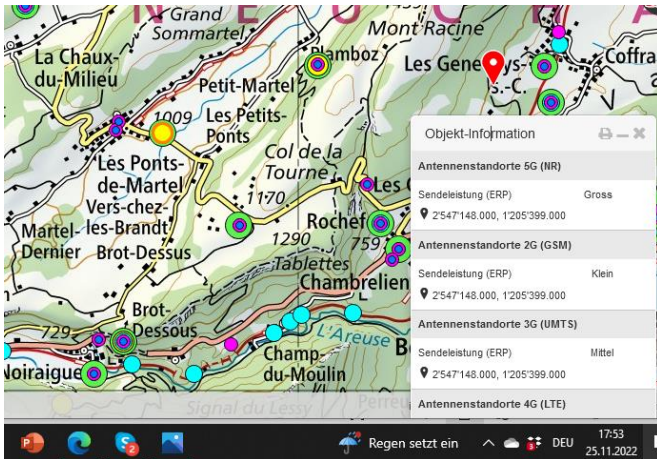

Les Bugnenets

Paquier N

Vue des Alpes

Le Landeron

Cressier

Cornaux

Dombresson

Cernier

Cernier Loges

Vue des Alpes

La Chaux-de-Fonds

La Chaux-de-Fonds

La Chaux-de-Fonds

Le Locle

Le Locle

15

Le Locle

Le Locle

La Brevine

Le Pont de Martel

Rochefort

Cormondreche

Les Hauts-Geneveys

Les Hauts-Geneveys

Engollon

NE Maladiere

Pierre-a-Bot

Pierre-a-Bot

Pierre-a-Bot

Gorges du Seyon

Malmont

Les Verrières