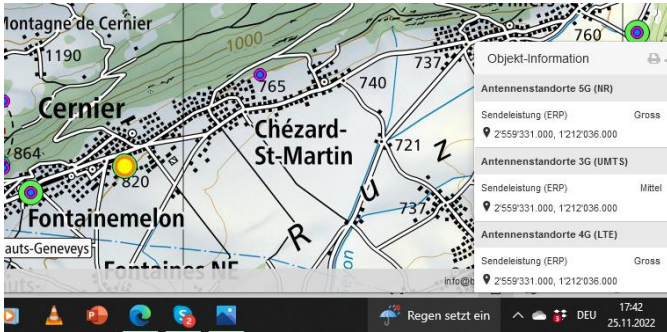

# 5G-Gross-Senderstandorte im Kanton Neuchâtel

Aktuelle Einwohnerzahl pro Kanton: **176'850** Anzahl Sender 5G gross: **36** Einwohner pro Sender **4.912**

1. Zürich: 1,52 Mio.
2. Bern: 1,03 Mio.
3. Waadt: 799'145
4. Aargau: 678'207
5. St.Gallen: 507'697
6. Genf: 499'480
7. Luzern: 409'557
8. Tessin: 353'343
9. Wallis: 343'955
10. Freiburg: 318'714
11. Basel-Landschaft: 288'132
12. Thurgau: 276'472
13. Solothurn: 273'194
14. Graubünden: 198'379
15. Basel-Stadt: 194'766
- 16. Neuenburg: 176'850**
17. Schwyz: 159'165
18. Zug: 126'837
19. Schaffhausen: 81'991
20. Jura: 73'419
21. Appenzell Ausserrhoden: 55'234
22. Nidwalden: 43'223
23. Glarus: 40'403
24. Obwalden: 37'841
25. Uri: 36'433
26. Appenzell Innerrhoden: 16'145

Les Bugnenets

Paquier N

Vue des Alpes

Le Landeron

Cressier

Cornaux

Dombresson

Cernier

Cernier Loges

Vue des Alpes

La Chaux-de-Fonds

La Chaux-de-Fonds

La Chaux-de-Fonds

Le Locle

Le Locle

15

Le Locle

Le Locle

La Brevine

Le Pont de Martel

Rochefort

Cormondreche

Les Hauts-Geneveys

Les Hauts-Geneveys