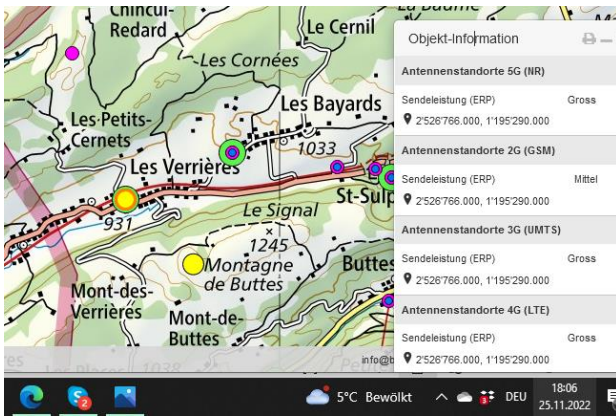

Le Locle

Le Locle

La Brevine

Le Pont de Martel

Rochefort

Cormondreche

Les Hauts-Geneveys

Les Hauts-Geneveys

Engollon

NE Maladiere

Pierre-a-Bot

Pierre-a-Bot

Pierre-a-Bot

Gorges du Seyon

Malmont

Les Verrières

Noiraigue

Brot-Dessous

Bevaix

Colombier

35

Colombier place d'armes

36

Total NE 5G-Gross-Standorte am 25.11.2022: **36**