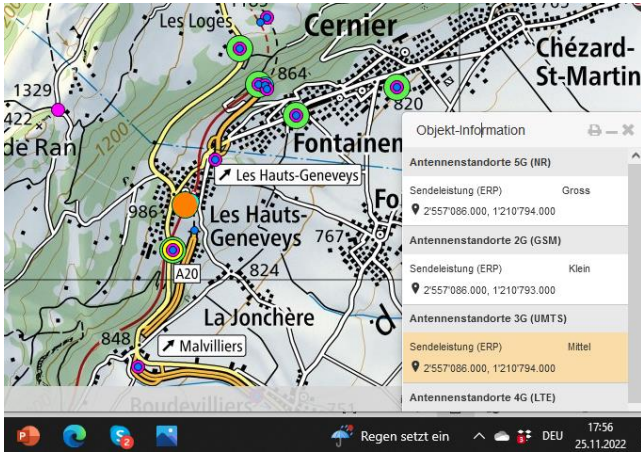

Cernier Loges

Vue des Alpes

La Chaux-de-Fonds

La Chaux-de-Fonds

La Chaux-de-Fonds

Le Locle

Le Locle

15

Le Locle

Le Locle

La Brevine

Le Pont de Martel

Rochefort

Cormondreche

Les Hauts-Geneveys

Les Hauts-Geneveys

Engollon

NE Maladiere

Pierre-a-Bot

Pierre-a-Bot

Pierre-a-Bot

Gorges du Seyon

Malmont

Les Verrières