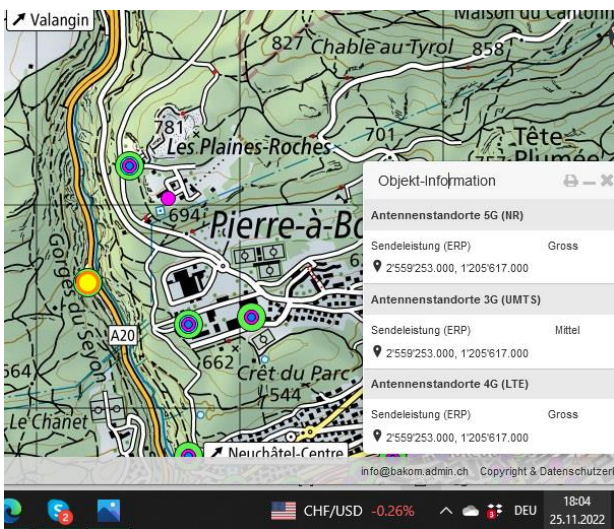

Le Locle

Le Locle

La Brevine

Le Pont de Martel

Rochefort

Cormondreche

Les Hauts-Geneveys

Les Hauts-Geneveys

Engollon

NE Maladiere

Pierre-a-Bot

Pierre-a-Bot

Pierre-a-Bot

Gorges du Seyon

Malmont

Les Verrières

Noiraigue

Brot-Dessous

Bevaix

Colombier

35

Colombier place d'armes

36

Total NE 5G-Gross-Standorte am 25.11.2022: **36**