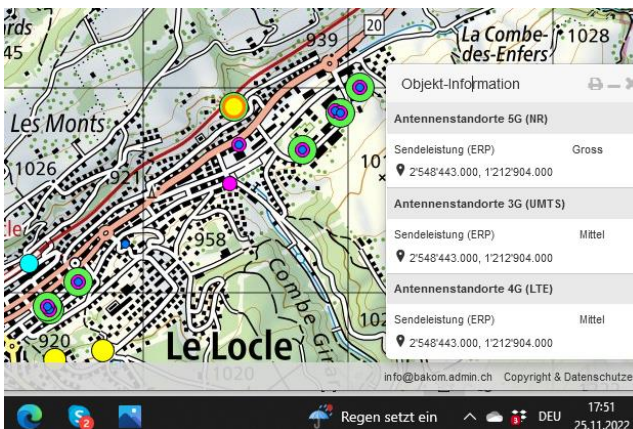

Les Bugnenets

Paquier N

Vue des Alpes

Le Landeron

Cressier

Cornaux

Dombresson

Cernier

Cernier Loges

Vue des Alpes

La Chaux-de-Fonds

La Chaux-de-Fonds

La Chaux-de-Fonds

Le Locle

Le Locle

15

Le Locle

Le Locle

La Brevine

Le Pont de Martel

Rochefort

Cormondreche

Les Hauts-Geneveys

Les Hauts-Geneveys

Engollon

NE Maladiere

Pierre-a-Bot

Pierre-a-Bot

Pierre-a-Bot

Gorges du Seyon

Malmont

Les Verrières