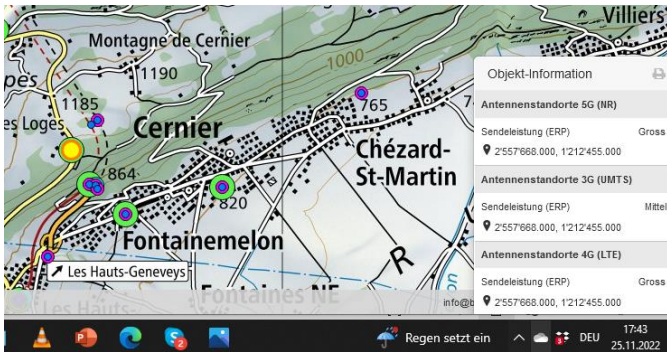

# 5G-Gross-Senderstandorte im Kanton Neuchâtel

Aktuelle Einwohnerzahl pro Kanton: **176'850** Anzahl Sender 5G gross: **36** Einwohner pro Sender **4.912**

1. Zürich: 1,52 Mio.
2. Bern: 1,03 Mio.
3. Waadt: 799'145
4. Aargau: 678'207
5. St.Gallen: 507'697
6. Genf: 499'480
7. Luzern: 409'557
8. Tessin: 353'343
9. Wallis: 343'955
10. Freiburg: 318'714
11. Basel-Landschaft: 288'132
12. Thurgau: 276'472
13. Solothurn: 273'194
14. Graubünden: 198'379
15. Basel-Stadt: 194'766
- 16. Neuenburg: 176'850**
17. Schwyz: 159'165
18. Zug: 126'837
19. Schaffhausen: 81'991
20. Jura: 73'419
21. Appenzell Ausserrhoden: 55'234
22. Nidwalden: 43'223
23. Glarus: 40'403
24. Obwalden: 37'841
25. Uri: 36'433
26. Appenzell Innerrhoden: 16'145

Les Bugnenets

Paquier N

Vue des Alpes

Le Landeron

Cressier

Cornaux

Dombresson

Cernier

Cernier Loges

Vue des Alpes

La Chaux-de-Fonds

La Chaux-de-Fonds

La Chaux-de-Fonds

Le Locle

Le Locle

15

Le Locle

Le Locle

La Brevine

Le Pont de Martel

Rochefort

Cormondreche

Les Hauts-Geneveys

Les Hauts-Geneveys