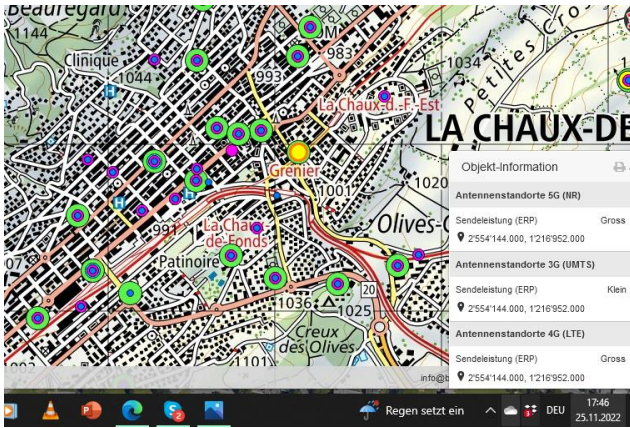

# 5G-Gross-Senderstandorte im Kanton Neuchâtel

Aktuelle Einwohnerzahl pro Kanton: **176'850** Anzahl Sender 5G gross: **36** Einwohner pro Sender **4.912**

1. Zürich: 1,52 Mio.
2. Bern: 1,03 Mio.
3. Waadt: 799'145
4. Aargau: 678'207
5. St.Gallen: 507'697
6. Genf: 499'480
7. Luzern: 409'557
8. Tessin: 353'343
9. Wallis: 343'955
10. Freiburg: 318'714
11. Basel-Landschaft: 288'132
12. Thurgau: 276'472
13. Solothurn: 273'194
14. Graubünden: 198'379
15. Basel-Stadt: 194'766
- 16. Neuenburg: 176'850**
17. Schwyz: 159'165
18. Zug: 126'837
19. Schaffhausen: 81'991
20. Jura: 73'419
21. Appenzell Ausserrhoden: 55'234
22. Nidwalden: 43'223
23. Glarus: 40'403
24. Obwalden: 37'841
25. Uri: 36'433
26. Appenzell Innerrhoden: 16'145

Les Bugnenets

Paquier N

Vue des Alpes

Le Landeron

Cressier

Cornaux

Dombresson

Cernier

Cernier Loges

Vue des Alpes

La Chaux-de-Fonds

La Chaux-de-Fonds

La Chaux-de-Fonds

Le Locle

Le Locle

15

Le Locle

Le Locle

La Brevine

Le Pont de Martel

Rochefort

Cormondreche

Les Hauts-Geneveys

Les Hauts-Geneveys