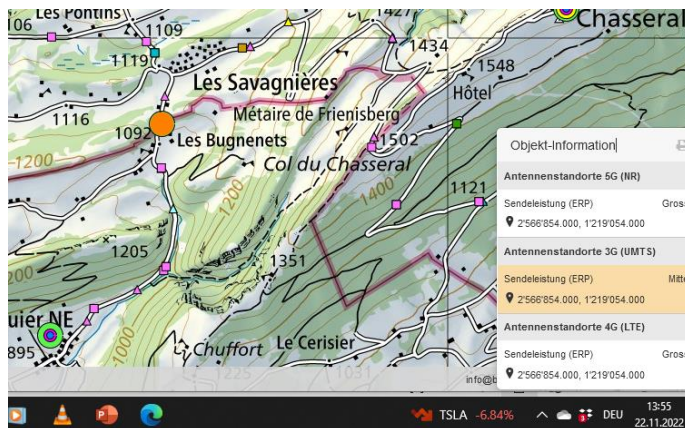

# 5G-Gross-Senderstandorte im Kanton Neuchâtel

Aktuelle Einwohnerzahl pro Kanton: **176'850** Anzahl Sender 5G gross: **36** Einwohner pro Sender **4.912**

1. Zürich: 1,52 Mio.
2. Bern: 1,03 Mio.
3. Waadt: 799'145
4. Aargau: 678'207
5. St.Gallen: 507'697
6. Genf: 499'480
7. Luzern: 409'557
8. Tessin: 353'343
9. Wallis: 343'955
10. Freiburg: 318'714
11. Basel-Landschaft: 288'132
12. Thurgau: 276'472
13. Solothurn: 273'194
14. Graubünden: 198'379
15. Basel-Stadt: 194'766
- 16. Neuenburg: 176'850**
17. Schwyz: 159'165
18. Zug: 126'837
19. Schaffhausen: 81'991
20. Jura: 73'419
21. Appenzell Ausserrhoden: 55'234
22. Nidwalden: 43'223
23. Glarus: 40'403
24. Obwalden: 37'841
25. Uri: 36'433
26. Appenzell Innerrhoden: 16'145

Les Bugnenets

Paquier N

Vue des Alpes

Le Landeron

Cressier

Cornaux

Dombresson

Cernier