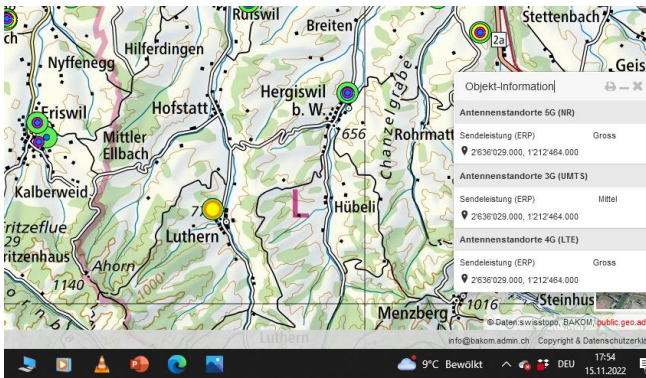

Luthern

Hochdorf

Urswil

Schwerzlen

Emmenbrücke

Luthern

Wigen

Malters

Luzern Kriens

Luzern Friedental

Kriens Mattenhof

Total am 15.11.2022: 21 Sender 5G-Gross