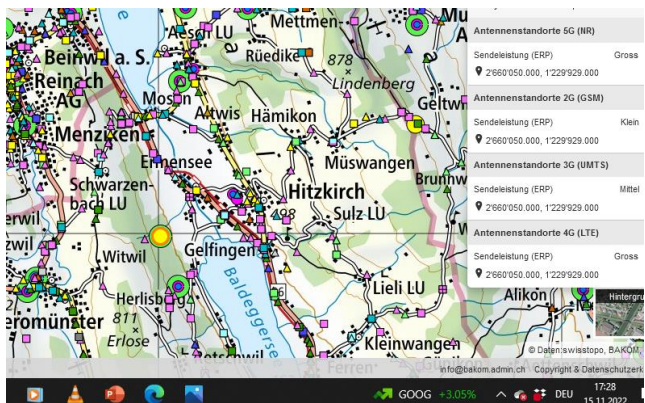

5G-Gross-Senderstandorte im Kanton Luzern

Aktuelle Einwohnerzahl

Luzern: **409'557**

Senderzahl: **21**

EW pro Sender: **19.503**

Mettenwil

Gelfingen Witwil

Dagmersellen

Nebikon

Buchs LU

Wauwil

Sursee

Sempach

Mettenwil

Gossenrain

Hochdorf

Luthern

Hochdorf

Urswil

Schwerzlen

Emmenbrücke

Luthern

Wigen

Malters

Luzern Kriens

Luzern Friedental

Kriens Mattenhof

Total am 15.11.2022: 21 Sender 5G-Gross