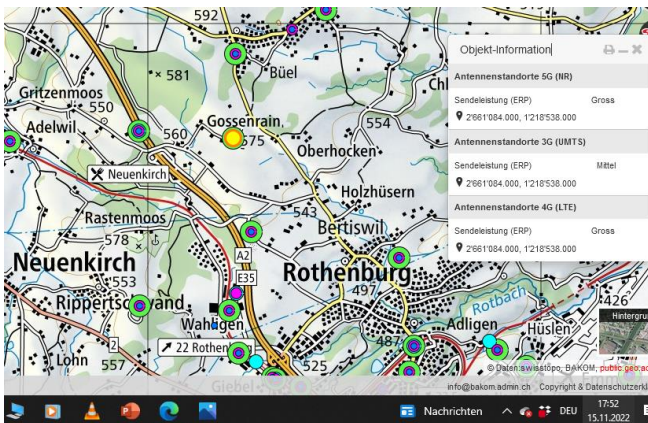

5G-Gross-Senderstandorte im Kanton Luzern

Aktuelle Einwohnerzahl

Luzern: **409'557**

Senderzahl: **21**

EW pro Sender: **19.503**

Mettenwil

Gelfingen Witwil

Dagmersellen

Nebikon

Buchs LU

Wauwil

Sursee

Sempach

Mettenwil

Gossenrain

Hochdorf

Luthern

Hochdorf

Urswil

Schwerzlen

Emmenbrücke

Luthern

Wigen

Malters

Luzern Kriens

Luzern Friedental

Kriens Mattenhof

Total am 15.11.2022: 21 Sender 5G-Gross