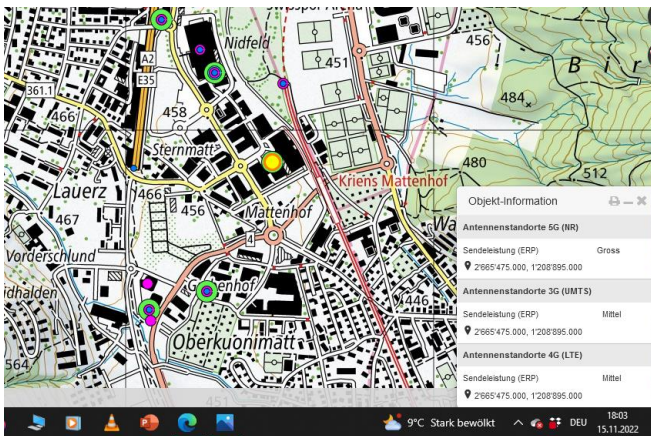

Luthern

Hochdorf

Urswil

Schwerzlen

Emmenbrücke

Luthern

Wigen

Malters

Luzern Kriens

Luzern Friedental

Kriens Mattenhof

Total am 15.11.2022: 21 Sender 5G-Gross