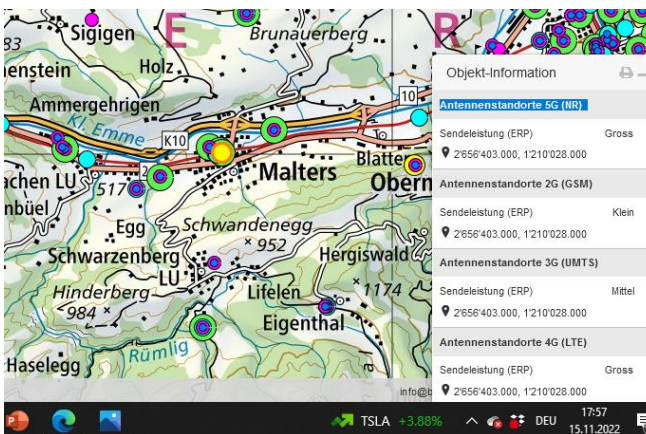

Nebikon

Buchs LU

Wauwil

Sursee

Sempach

Mettenwil

Gossenrain

Hochdorf

Luthern

Hochdorf

Urswil

Schwerzlen

Emmenbrücke

Luthern

Wigen

Malters

Luzern Kriens

Luzern Friedental

Kriens Mattenhof

Total am 15.11.2022: 21 Sender 5G-Gross