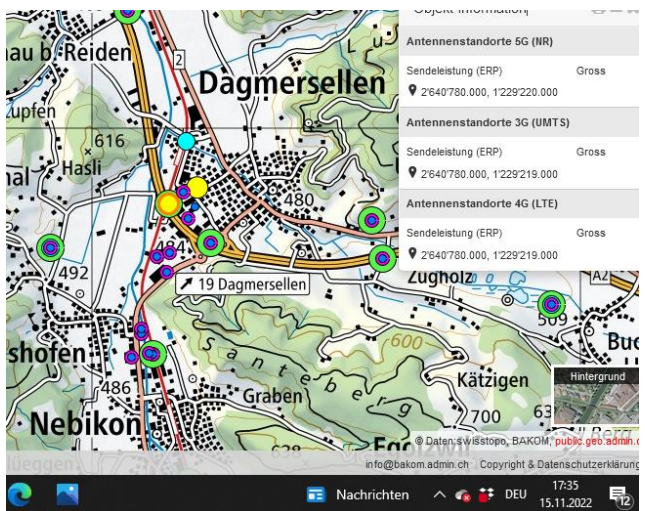

5G-Gross-Senderstandorte im Kanton Luzern

Aktuelle Einwohnerzahl

Luzern: **409'557**

Senderzahl: **21**

EW pro Sender: **19.503**

Mettenwil

Gelfingen Witwil

Dagmersellen

Nebikon

Buchs LU

Wauwil

Sursee

Sempach

Mettenwil

Gossenrain

Hochdorf

Luthern

Hochdorf

Urswil

Schwerzlen

Emmenbrücke

Luthern

Wigen

Malters

Luzern Kriens

Luzern Friedental

Kriens Mattenhof

Total am 15.11.2022: 21 Sender 5G-Gross