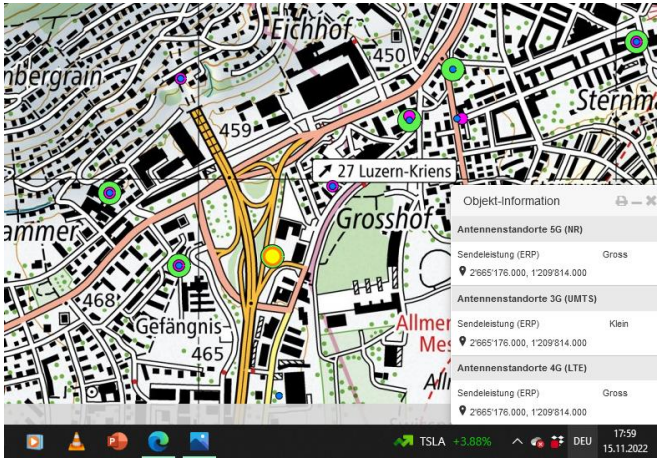

Nebikon

Buchs LU

Wauwil

Sursee

Sempach

Mettenwil

Gossenrain

Hochdorf

Luthern

Hochdorf

Urswil

Schwerzlen

Emmenbrücke

Luthern

Wigen

Malters

Luzern Kriens

Luzern Friedental

Kriens Mattenhof

Total am 15.11.2022: 21 Sender 5G-Gross