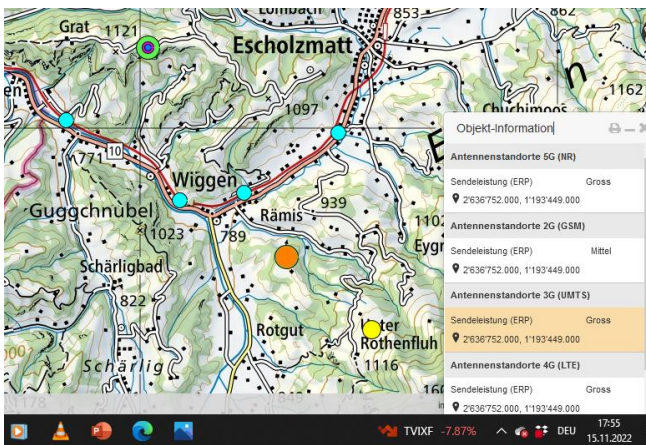

Luthern

Hochdorf

Urswil

Schwerzlen

Emmenbrücke

Luthern

Wigen

Malters

Luzern Kriens

Luzern Friedental

Kriens Mattenhof

Total am 15.11.2022: 21 Sender 5G-Gross