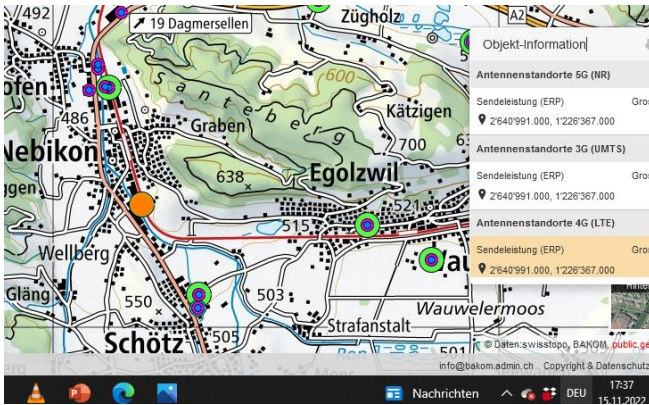

5G-Gross-Senderstandorte im Kanton Luzern

Aktuelle Einwohnerzahl

Luzern: **409'557**

Senderzahl: **21**

EW pro Sender: **19.503**

Mettenwil

Gelfingen Witwil

Dagmersellen

Nebikon

Buchs LU

Wauwil

Sursee

Sempach

Mettenwil

Gossenrain

Hochdorf

Luthern

Hochdorf

Urswil

Schwerzlen

Emmenbrücke

Luthern

Wigen

Malters

Luzern Kriens

Luzern Friedental

Kriens Mattenhof

Total am 15.11.2022: 21 Sender 5G-Gross