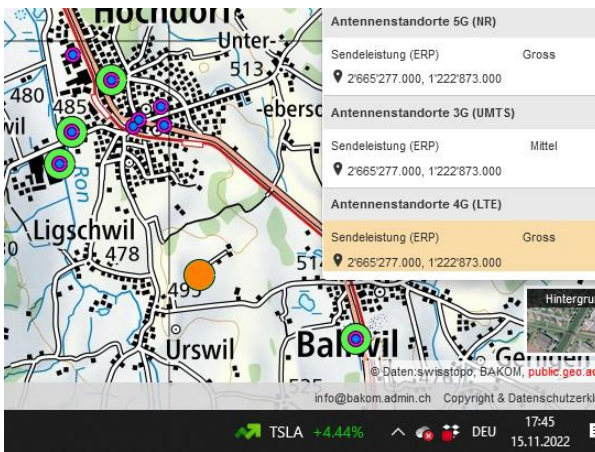

5G-Gross-Senderstandorte im Kanton Luzern

Aktuelle Einwohnerzahl

Luzern: **409'557**

Senderzahl: **21**

EW pro Sender: **19.503**

Mettenwil

Gelfingen Witwil

Dagmersellen

Nebikon

Buchs LU

Wauwil

Sursee

Sempach

Mettenwil

Gossenrain

Hochdorf

Luthern

Hochdorf

Urswil

Schwerzlen

Emmenbrücke

Luthern

Wigen

Malters

Luzern Kriens

Luzern Friedental

Kriens Mattenhof

Total am 15.11.2022: 21 Sender 5G-Gross