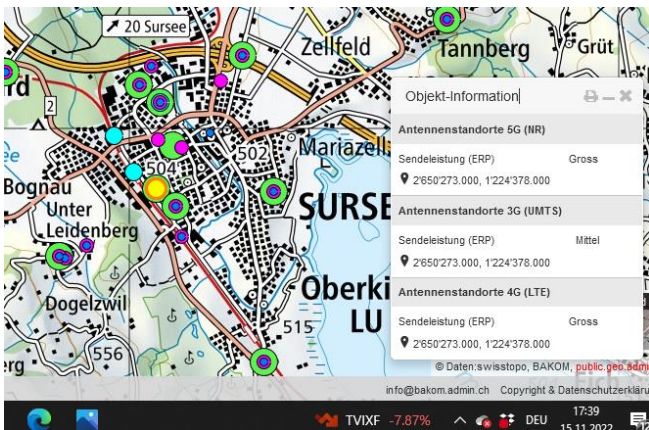

5G-Gross-Senderstandorte im Kanton Luzern

Aktuelle Einwohnerzahl

Luzern: **409'557**

Senderzahl: **21**

EW pro Sender: **19.503**

Mettenwil

Gelfingen Witwil

Dagmersellen

Nebikon

Buchs LU

Wauwil

Sursee

Sempach

Mettenwil

Gossenrain

Hochdorf

Luthern

Hochdorf

Urswil

Schwerzlen

Emmenbrücke

Luthern

Wigen

Malters

Luzern Kriens

Luzern Friedental

Kriens Mattenhof

Total am 15.11.2022: 21 Sender 5G-Gross