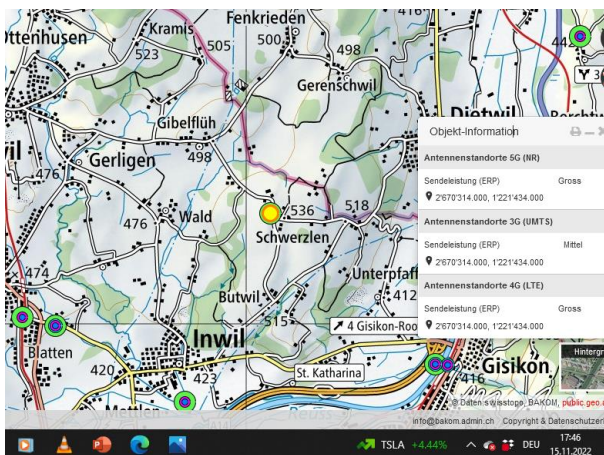

5G-Gross-Senderstandorte im Kanton Luzern

Aktuelle Einwohnerzahl

Luzern: **409'557**

Senderzahl: **21**

EW pro Sender: **19.503**

Mettenwil

Gelfingen Witwil

Dagmersellen

Nebikon

Buchs LU

Wauwil

Sursee

Sempach

Mettenwil

Gossenrain

Hochdorf

Luthern

Hochdorf

Urswil

Schwerzlen

Emmenbrücke

Luthern

Wigen

Malters