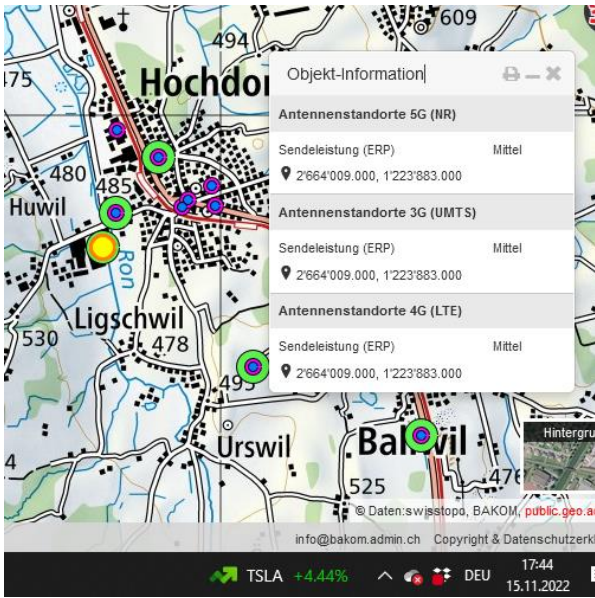

5G-Gross-Senderstandorte im Kanton Luzern

Aktuelle Einwohnerzahl

Luzern: **409'557**

Senderzahl: **21**

EW pro Sender: **19.503**

Mettenwil

Gelfingen Witwil

Dagmersellen

Nebikon

Buchs LU

Wauwil

Sursee

Sempach

Mettenwil

Gossenrain

Hochdorf

Luthern

Hochdorf

Urswil

Schwerzlen

Emmenbrücke

Luthern

Wigen

Malters

Luzern Kriens

Luzern Friedental

Kriens Mattenhof

Total am 15.11.2022: 21 Sender 5G-Gross