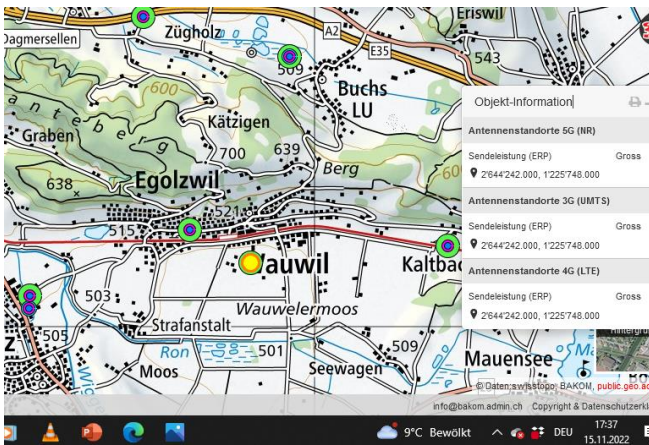

5G-Gross-Senderstandorte im Kanton Luzern

Aktuelle Einwohnerzahl

Luzern: **409'557**

Senderzahl: **21**

EW pro Sender: **19.503**

Mettenwil

Gelfingen Witwil

Dagmersellen

Nebikon

Buchs LU

Wauwil

Sursee

Sempach

Mettenwil

Gossenrain

Hochdorf

Luthern

Hochdorf

Urswil

Schwerzlen

Emmenbrücke

Luthern

Wigen

Malters

Luzern Kriens

Luzern Friedental

Kriens Mattenhof

Total am 15.11.2022: 21 Sender 5G-Gross