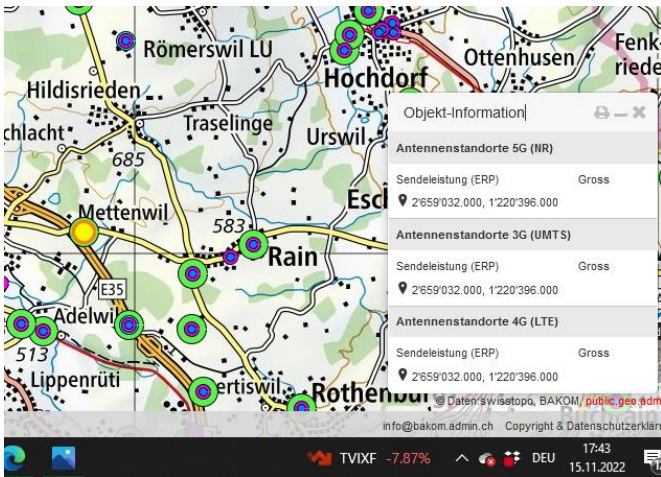

5G-Gross-Senderstandorte im Kanton Luzern

Aktuelle Einwohnerzahl

Luzern: **409'557**

Senderzahl: **21**

EW pro Sender: **19.503**

Mettenwil

Gelfingen Witwil

Dagmersellen

Nebikon

Buchs LU

Wauwil

Sursee

Sempach

Mettenwil

Gossenrain

Hochdorf

Luthern

Hochdorf

Urswil

Schwerzlen

Emmenbrücke

Luthern

Wigen

Malters

Luzern Kriens

Luzern Friedental

Kriens Mattenhof

Total am 15.11.2022: 21 Sender 5G-Gross