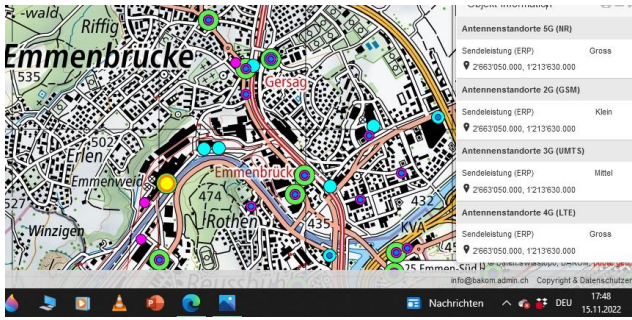

Nebikon

Buchs LU

Wauwil

Sursee

Sempach

Mettenwil

Gossenrain

Hochdorf

Luthern

Hochdorf

Urswil

Schwerzlen

Emmenbrücke

Luthern

Wigen

Malters

Luzern Kriens

Luzern Friedental

Kriens Mattenhof

Total am 15.11.2022: 21 Sender 5G-Gross