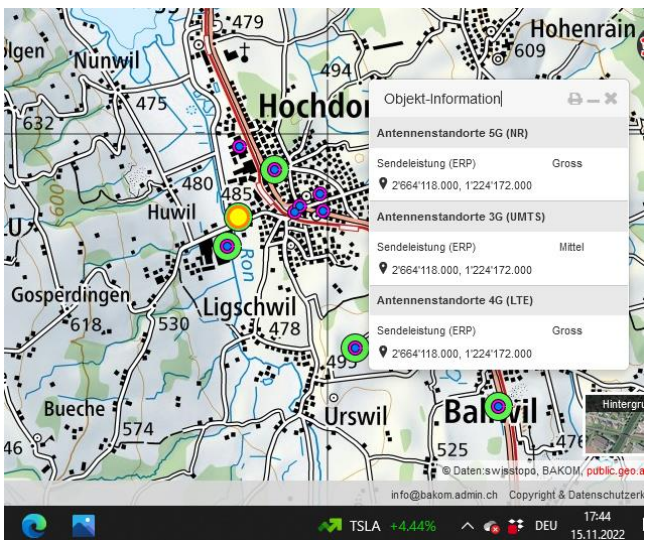

5G-Gross-Senderstandorte im Kanton Luzern

Aktuelle Einwohnerzahl

Luzern: **409'557**

Senderzahl: **21**

EW pro Sender: **19.503**

Mettenwil

Gelfingen Witwil

Dagmersellen

Nebikon

Buchs LU

Wauwil

Sursee

Sempach

Mettenwil

Gossenrain

Hochdorf

Luthern

Hochdorf

Urswil

Schwerzlen

Emmenbrücke

Luthern

Wigen

Malters

Luzern Kriens

Luzern Friedental

Kriens Mattenhof

Total am 15.11.2022: 21 Sender 5G-Gross