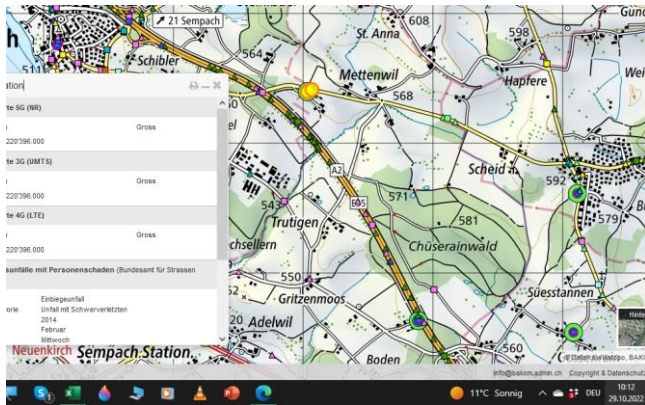

5G-Gross-Senderstandorte im Kanton Luzern

Aktuelle Einwohnerzahl

Luzern: **409'557**

Senderzahl: **21**

EW pro Sender: **19.503**

Mettenwil

Gelfingen Witwil

Dagmersellen

Nebikon

Buchs LU

Wauwil

Sursee

Sempach

Mettenwil

Gossenrain

Hochdorf

Luthern

Hochdorf

Urswil

Schwerzlen

Emmenbrücke

Luthern

Wigen

Malters