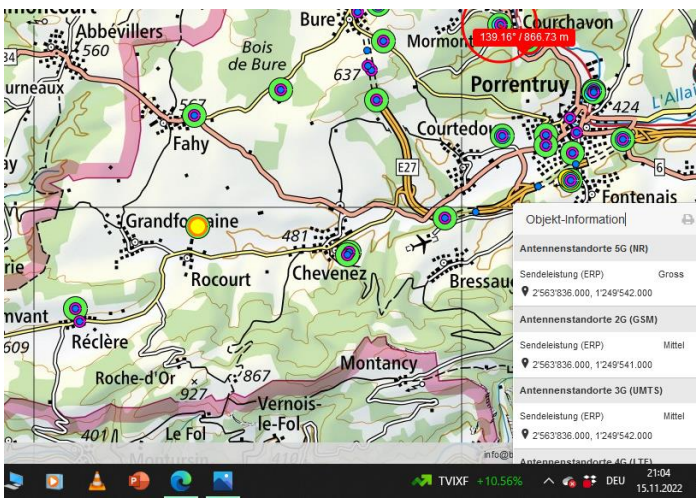

5G-Gross-Senderstandorte im Kanton Jura

Aktuelle Einwohnerzahl **73'419** Senderzahl: **23** EW pro Sender **3.192**

Roche de l'Aigle

Le Boechet

Le Peupéguignot

Saulcy

Grandfontaine

Bressaucourt

Courtedoux Tu sud

Mormont

Bure

Boncourt Tu Nord A16

Courchavon

Buix

Alle Doppelstandort

Courtedoux

Charmoille

Pleigne

Soyhières

Bellerive

Delemont

Corban Mervelier

Rebeuvelier

Courrendlin