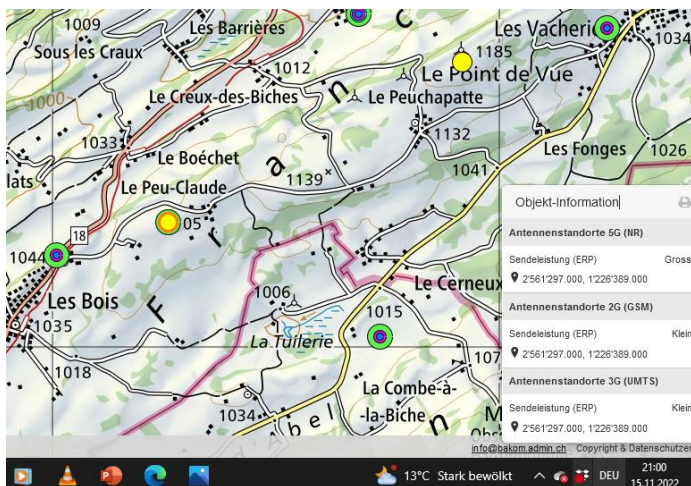

5G-Gross-Senderstandorte im Kanton Jura

Aktuelle Einwohnerzahl **73'419** Senderzahl: **23** EW pro Sender **3.192**

Roche de l'Aigle

Le Boechet

Le Peupéguignot

Saulcy

Grandfontaine

Bressaucourt

Courtedoux Tu sud

Mormont

Bure

Boncourt Tu Nord A16

Courchavon

Buix

Alle Doppelstandort

Courtedoux