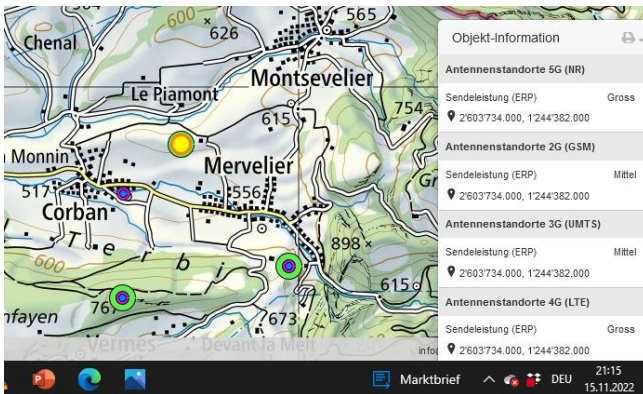

5G-Gross-Senderstandorte im Kanton Jura

Aktuelle Einwohnerzahl **73'419** Senderzahl: **23** EW pro Sender **3.192**

Roche de l'Aigle

Le Boechet

Le Peupéguignot

Saulcy

Grandfontaine

Bressaucourt

Courtedoux Tu sud

Mormont

Bure

Boncourt Tu Nord A16

Courchavon

Buix

Alle Doppelstandort

Courtedoux

Charmoille

Pleigne

Soyhières

Bellerive

Delemont

Corban Mervelier

Rebeuvelier

Courrendlin

Bassecourt HS Courfaivre 23

Sender, Stand 22.11.2202