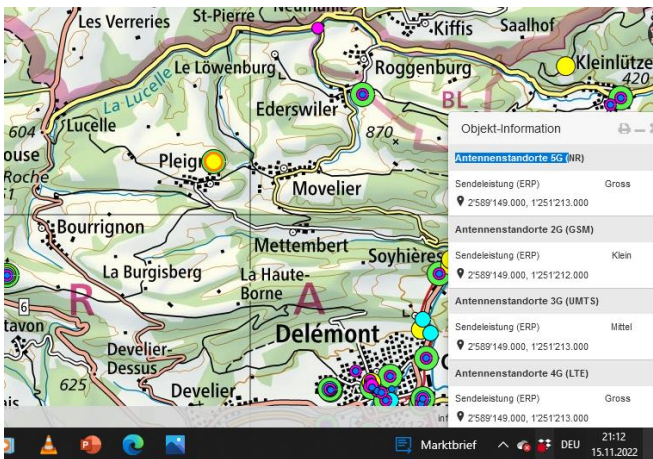

5G-Gross-Senderstandorte im Kanton Jura

Aktuelle Einwohnerzahl **73'419** Senderzahl: **23** EW pro Sender **3.192**

Roche de l'Aigle

Le Boechet

Le Peupéguignot

Saulcy

Grandfontaine

Bressaucourt

Courtedoux Tu sud

Mormont

Bure

Boncourt Tu Nord A16

Courchavon

Buix

Alle Doppelstandort

Courtedoux

Charmoille

Pleigne

Soyhières

Bellerive

Delemont

Corban Mervelier

Rebeuvelier

Courrendlin