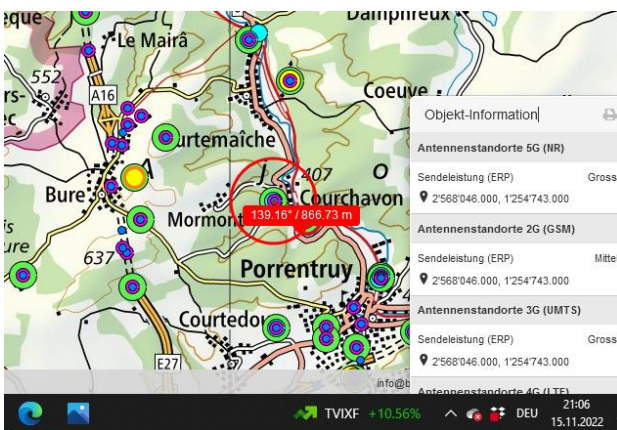

5G-Gross-Senderstandorte im Kanton Jura

Aktuelle Einwohnerzahl **73'419** Senderzahl: **23** EW pro Sender **3.192**

Roche de l'Aigle

Le Boechet

Le Peupéguignot

Saulcy

Grandfontaine

Bressaucourt

Courtedoux Tu sud

Mormont

Bure

Boncourt Tu Nord A16

Courchavon

Buix

Alle Doppelstandort

Courtedoux

Charmoille

Pleigne

Soyhières

Bellerive

Delemont

Corban Mervelier

Rebeuvelier

Courrendlin