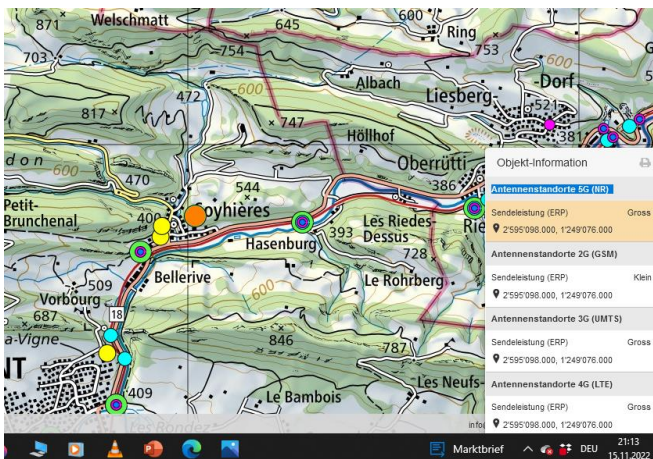

5G-Gross-Senderstandorte im Kanton Jura

Aktuelle Einwohnerzahl **73'419** Senderzahl: **23** EW pro Sender **3.192**

Roche de l'Aigle

Le Boechet

Le Peupéguignot

Saulcy

Grandfontaine

Bressaucourt

Courtedoux Tu sud

Mormont

Bure

Boncourt Tu Nord A16

Courchavon

Buix

Alle Doppelstandort

Courtedoux

Charmoille

Pleigne

Soyhières

Bellerive

Delemont

Corban Mervelier

Rebeuvelier

Courrendlin