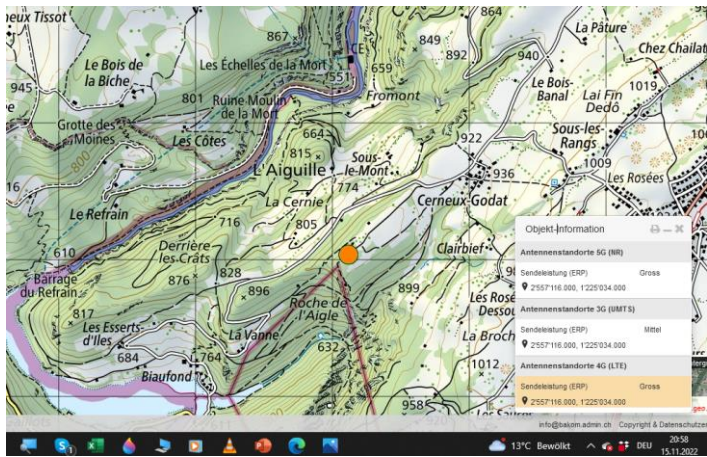

5G-Gross-Senderstandorte im Kanton Jura

Aktuelle Einwohnerzahl **73'419** Senderzahl: **23** EW pro Sender **3.192**

Roche de l'Aigle

Le Boechet

Le Peupéguignot

Saulcy

Grandfontaine

Bressaucourt

Courtedoux Tu sud

Mormont

Bure

Boncourt Tu Nord A16

Courchavon

Buix

Alle Doppelstandort

Courtedoux