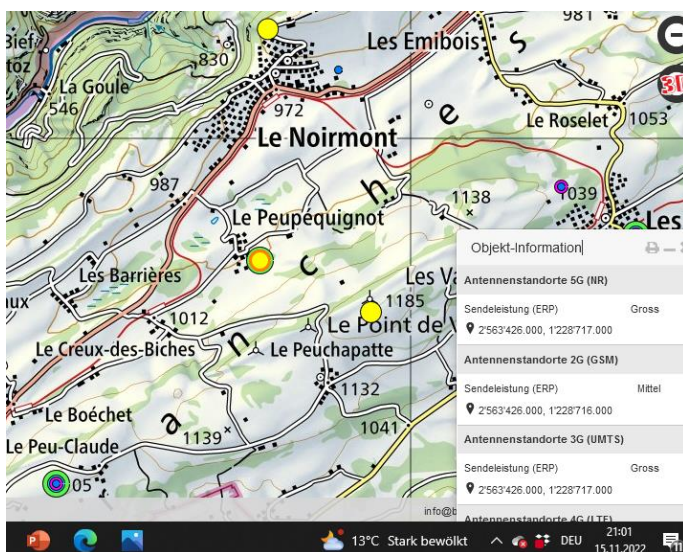

5G-Gross-Senderstandorte im Kanton Jura

Aktuelle Einwohnerzahl **73'419** Senderzahl: **23** EW pro Sender **3.192**

Roche de l'Aigle

Le Boechet

Le Peupéguignot

Saulcy

Grandfontaine

Bressaucourt

Courtedoux Tu sud

Mormont

Bure

Boncourt Tu Nord A16

Courchavon

Buix

Alle Doppelstandort

Courtedoux