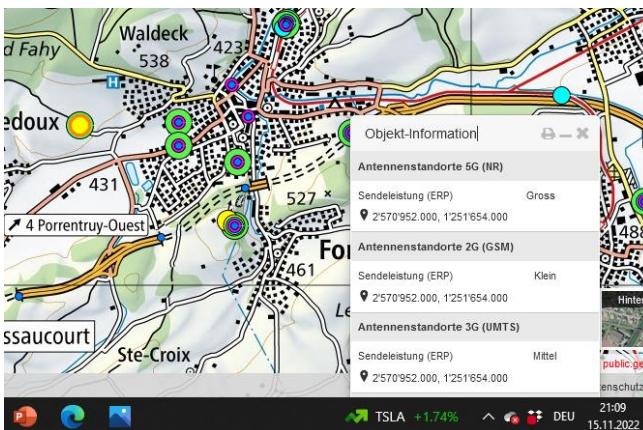

5G-Gross-Senderstandorte im Kanton Jura

Aktuelle Einwohnerzahl **73'419** Senderzahl: **23** EW pro Sender **3.192**

Roche de l'Aigle

Le Boechet

Le Peupéguignot

Saulcy

Grandfontaine

Bressaucourt

Courtedoux Tu sud

Mormont

Bure

Boncourt Tu Nord A16

Courchavon

Buix

Alle Doppelstandort

Courtedoux

Charmoille

Pleigne

Soyhières

Bellerive

Delemont

Corban Mervelier

Rebeuvelier

Courrendlin