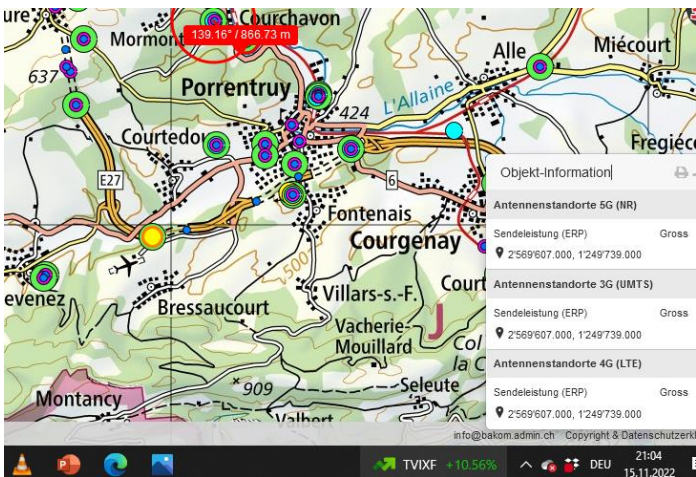

5G-Gross-Senderstandorte im Kanton Jura

Aktuelle Einwohnerzahl **73'419** Senderzahl: **23** EW pro Sender **3.192**

Roche de l'Aigle

Le Boechet

Le Peupéguignot

Saulcy

Grandfontaine

Bressaucourt

Courtedoux Tu sud

Mormont

Bure

Boncourt Tu Nord A16

Courchavon

Buix

Alle Doppelstandort

Courtedoux

Charmoille

Pleigne

Soyhières

Bellerive

Delemont

Corban Mervelier

Rebeuvelier

Courrendlin