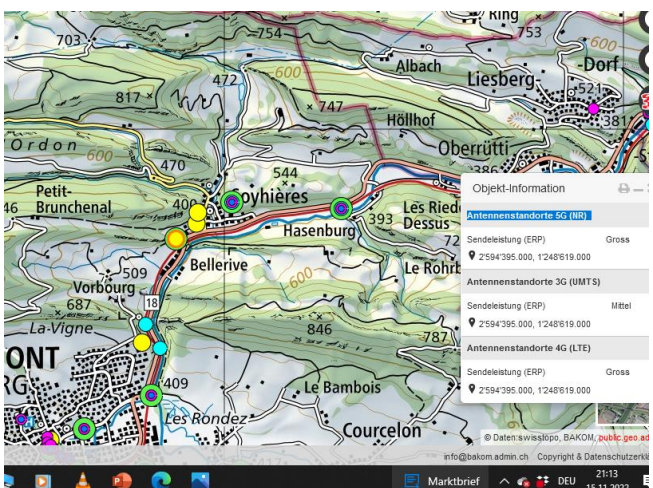

5G-Gross-Senderstandorte im Kanton Jura

Aktuelle Einwohnerzahl **73'419** Senderzahl: **23** EW pro Sender **3.192**

Roche de l'Aigle

Le Boechet

Le Peupéguignot

Saulcy

Grandfontaine

Bressaucourt

Courtedoux Tu sud

Mormont

Bure

Boncourt Tu Nord A16

Courchavon

Buix

Alle Doppelstandort

Courtedoux

Charmoille

Pleigne

Soyhières

Bellerive

Delemont

Corban Mervelier

Rebeuvelier

Courrendlin