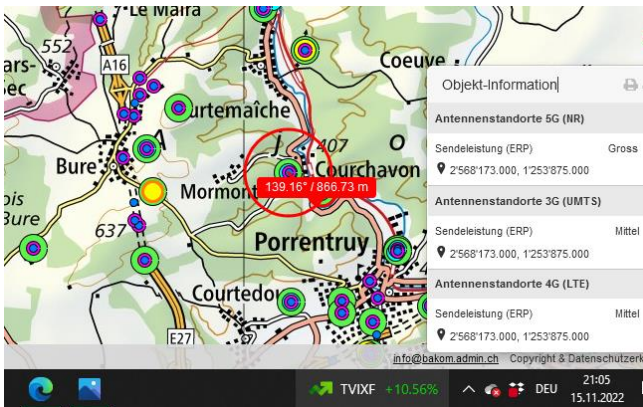

5G-Gross-Senderstandorte im Kanton Jura

Aktuelle Einwohnerzahl **73'419** Senderzahl: **23** EW pro Sender **3.192**

Roche de l'Aigle

Le Boechet

Le Peupéguignot

Saulcy

Grandfontaine

Bressaucourt

Courtedoux Tu sud

Mormont

Bure

Boncourt Tu Nord A16

Courchavon

Buix

Alle Doppelstandort

Courtedoux

Charmoille

Pleigne

Soyhières

Bellerive

Delemont

Corban Mervelier

Rebeuvelier

Courrendlin