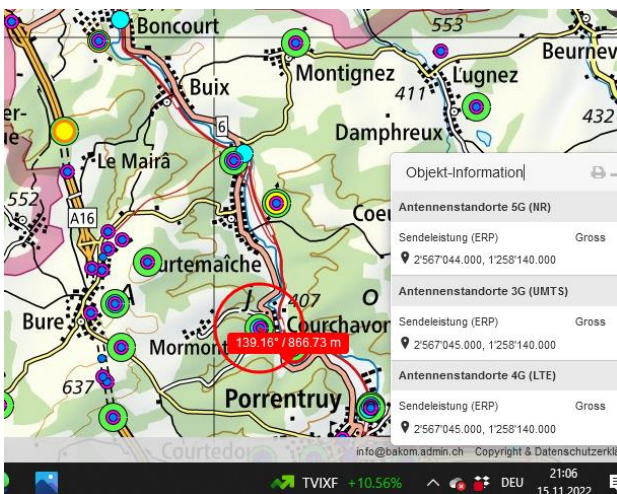

5G-Gross-Senderstandorte im Kanton Jura

Aktuelle Einwohnerzahl **73'419** Senderzahl: **23** EW pro Sender **3.192**

Roche de l'Aigle

Le Boechet

Le Peupéguignot

Saulcy

Grandfontaine

Bressaucourt

Courtedoux Tu sud

Mormont

Bure

Boncourt Tu Nord A16

Courchavon

Buix

Alle Doppelstandort

Courtedoux

Charmoille

Pleigne

Soyhières

Bellerive

Delemont

Corban Mervelier

Rebeuvelier

Courrendlin