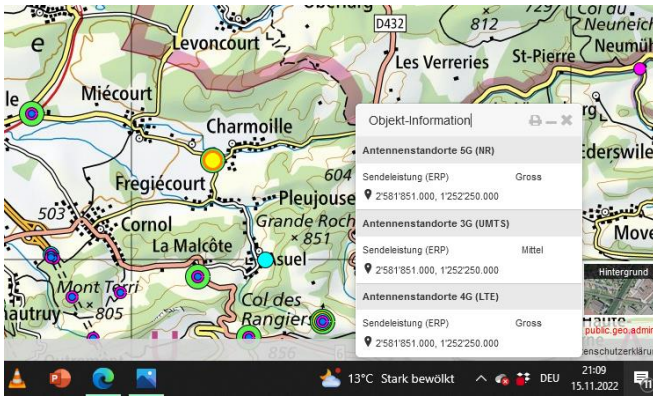

5G-Gross-Senderstandorte im Kanton Jura

Aktuelle Einwohnerzahl **73'419** Senderzahl: **23** EW pro Sender **3.192**

Roche de l'Aigle

Le Boechet

Le Peupéguignot

Saulcy

Grandfontaine

Bressaucourt

Courtedoux Tu sud

Mormont

Bure

Boncourt Tu Nord A16

Courchavon

Buix

Alle Doppelstandort

Courtedoux

Charmoille

Pleigne

Soyhières

Bellerive

Delemont

Corban Mervelier

Rebeuvelier

Courrendlin