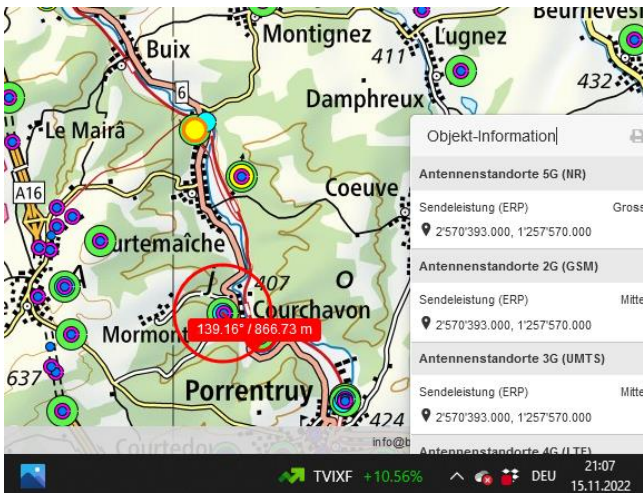

5G-Gross-Senderstandorte im Kanton Jura

Aktuelle Einwohnerzahl **73'419** Senderzahl: **23** EW pro Sender **3.192**

Roche de l'Aigle

Le Boechet

Le Peupéguignot

Saulcy

Grandfontaine

Bressaucourt

Courtedoux Tu sud

Mormont

Bure

Boncourt Tu Nord A16

Courchavon

Buix

Alle Doppelstandort

Courtedoux

Charmoille

Pleigne

Soyhières

Bellerive

Delemont

Corban Mervelier

Rebeuvelier

Courrendlin