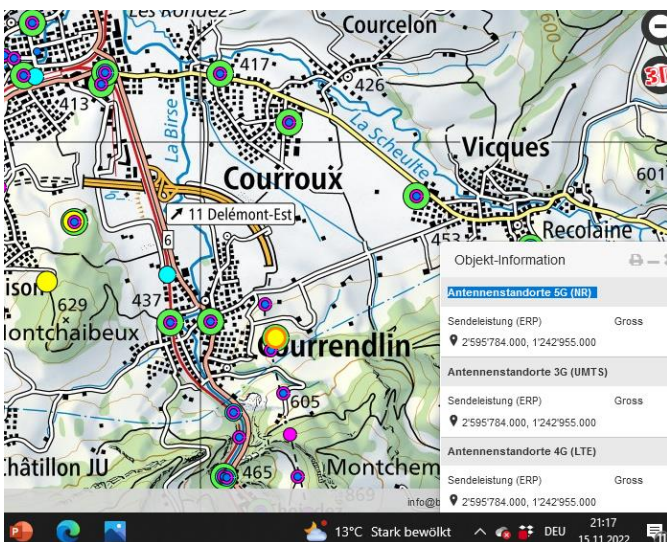

5G-Gross-Senderstandorte im Kanton Jura

Aktuelle Einwohnerzahl **73'419** Senderzahl: **23** EW pro Sender **3.192**

Roche de l'Aigle

Le Boechet

Le Peupéguignot

Saulcy

Grandfontaine

Bressaucourt

Courtedoux Tu sud

Mormont

Bure

Boncourt Tu Nord A16

Courchavon

Buix

Alle Doppelstandort

Courtedoux

Charmoille

Pleigne

Soyhières

Bellerive

Delemont

Corban Mervelier

Rebeuvelier

Courrendlin

Bassecourt HS Courfaivre 23

Sender, Stand 22.11.2202