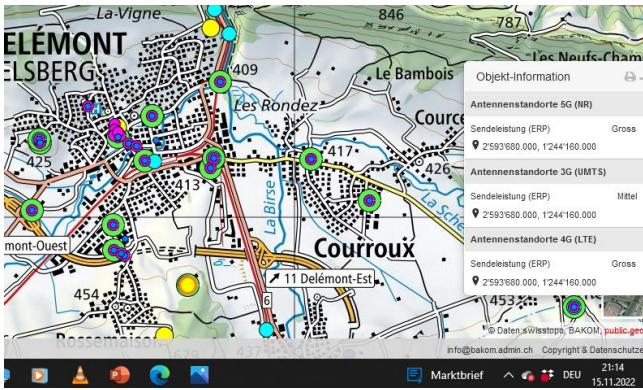

5G-Gross-Senderstandorte im Kanton Jura

Aktuelle Einwohnerzahl **73'419** Senderzahl: **23** EW pro Sender **3.192**

Roche de l'Aigle

Le Boechet

Le Peupéguignot

Saulcy

Grandfontaine

Bressaucourt

Courtedoux Tu sud

Mormont

Bure

Boncourt Tu Nord A16

Courchavon

Buix

Alle Doppelstandort

Courtedoux

Charmoille

Pleigne

Soyhières

Bellerive

Delemont

Corban Mervelier

Rebeuvelier

Courrendlin

Bassecourt HS Courfaivre 23

Sender, Stand 22.11.2202