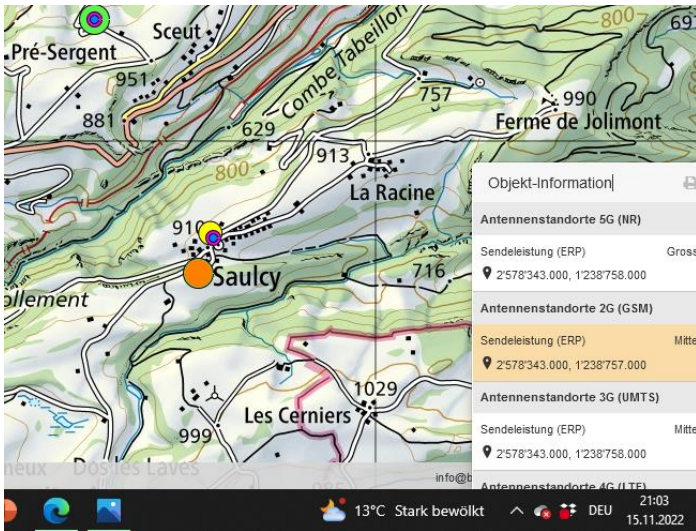

5G-Gross-Senderstandorte im Kanton Jura

Aktuelle Einwohnerzahl **73'419** Senderzahl: **23** EW pro Sender **3.192**

Roche de l'Aigle

Le Boechet

Le Peupéguignot

Saulcy

Grandfontaine

Bressaucourt

Courtedoux Tu sud

Mormont

Bure

Boncourt Tu Nord A16

Courchavon

Buix

Alle Doppelstandort

Courtedoux