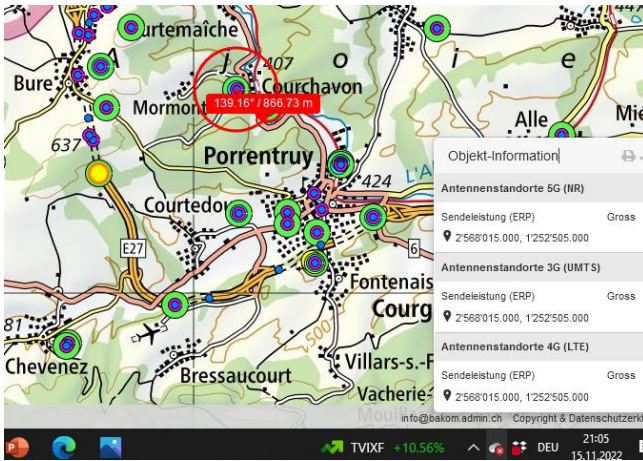

5G-Gross-Senderstandorte im Kanton Jura

Aktuelle Einwohnerzahl **73'419** Senderzahl: **23** EW pro Sender **3.192**

Roche de l'Aigle

Le Boechet

Le Peupéguignot

Saulcy

Grandfontaine

Bressaucourt

Courtedoux Tu sud

Mormont

Bure

Boncourt Tu Nord A16

Courchavon

Buix

Alle Doppelstandort

Courtedoux

Charmoille

Pleigne

Soyhières

Bellerive

Delemont

Corban Mervelier

Rebeuvelier

Courrendlin