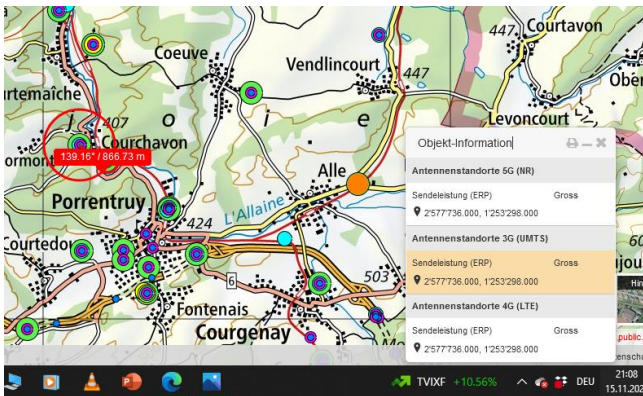

5G-Gross-Senderstandorte im Kanton Jura

Aktuelle Einwohnerzahl **73'419** Senderzahl: **23** EW pro Sender **3.192**

Roche de l'Aigle

Le Boechet

Le Peupéguignot

Saulcy

Grandfontaine

Bressaucourt

Courtedoux Tu sud

Mormont

Bure

Boncourt Tu Nord A16

Courchavon

Buix

Alle Doppelstandort

Courtedoux

Charmoille

Pleigne

Soyhières

Bellerive

Delemont

Corban Mervelier

Rebeuvelier

Courrendlin