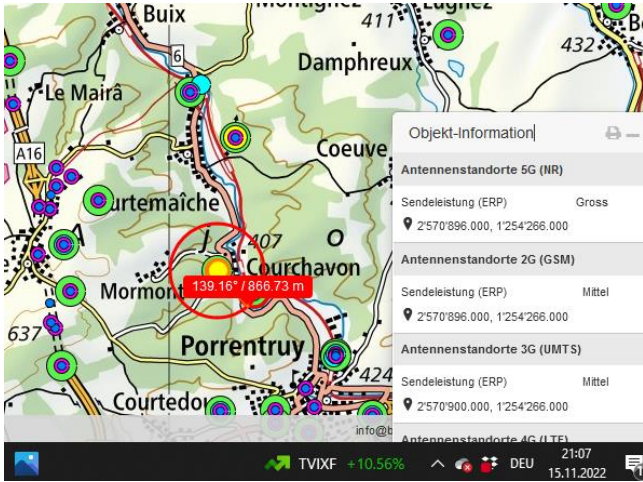

5G-Gross-Senderstandorte im Kanton Jura

Aktuelle Einwohnerzahl **73'419** Senderzahl: **23** EW pro Sender **3.192**

Roche de l'Aigle

Le Boechet

Le Peupéguignot

Saulcy

Grandfontaine

Bressaucourt

Courtedoux Tu sud

Mormont

Bure

Boncourt Tu Nord A16

Courchavon

Buix

Alle Doppelstandort

Courtedoux

Charmoille

Pleigne

Soyhières

Bellerive

Delemont

Corban Mervelier

Rebeuvelier

Courrendlin