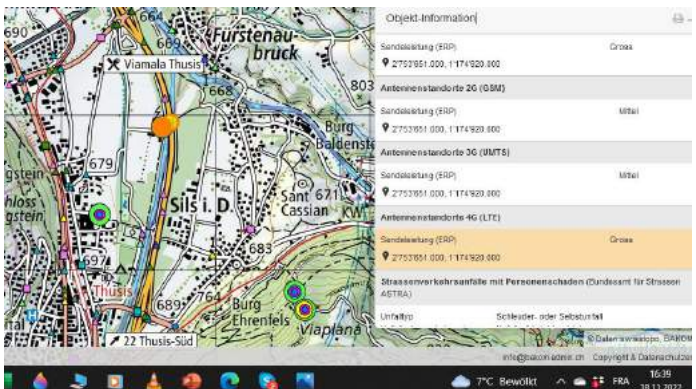

Cama

Lostallo. 3 Betreiber

Avers Cresta

Bernardinoroute

Sufers

Rongellen

Thisis

Objekt-Information

Antennenstandorte 5G (NR)	
Sendeleistung (ERP)	Gross
📍 2747231.000, 1173489.000	
Antennenstandorte 5G (UMTS)	
Sendeleistung (ERP)	Wittel
📍 2747231.000, 1173489.000	
Antennenstandorte 4G (LTE)	
Sendeleistung (ERP)	Gross
📍 2747231.000, 1173489.000	