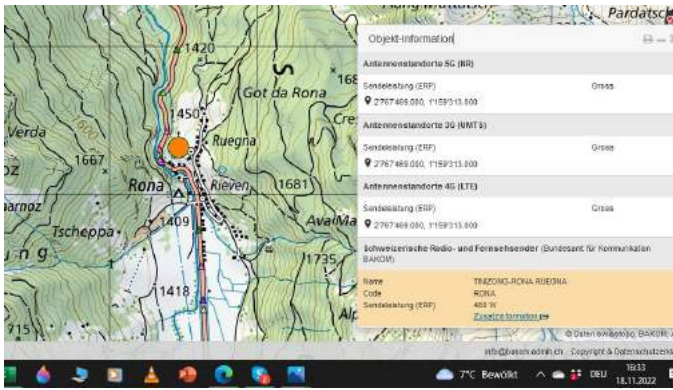

La Rösä

Piz Lagalb

Pontresina Surovas

Celerina staziun

St.Moritz

St.Moritz

Signalbahn Bergstation

Signalbahn Talstation

Champfer

Champfer HS-Mast

Silvaplana Julierpasstrasse

Bergell: keine, bis Bondo

Alp Guglia

Campsut

Rona

Engadin