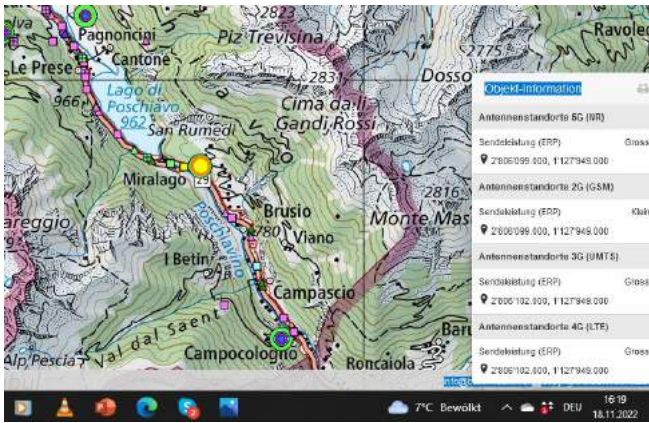

Uors Lumnezia

Vals

Einfahrt s Tunnel Crapteig

Castasegna

20

Privilasco Poschiavo

Selva

Miralago

La Rösä

Piz Lagalb

Pontresina Surovas

Celerina staziun

St.Moritz

St.Moritz

Signalbahn Bergstation

Signalbahn Talstation