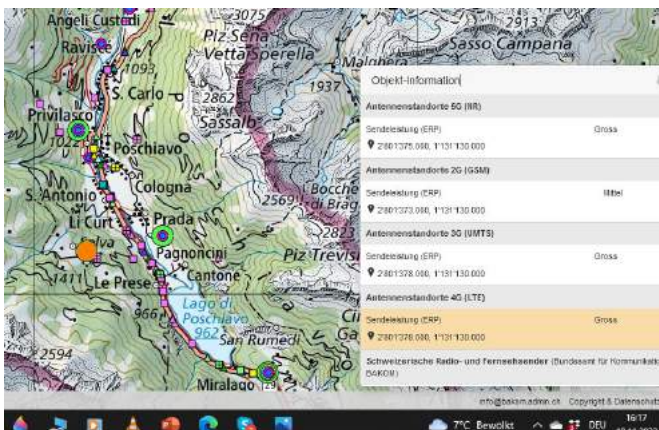

Uors Lumnezia

Vals

Einfahrt s Tunnel Crapteig

Castasegna

20

Privilasco Poschiavo

Selva

Miralago

La Rösä

Piz Lagalb

Pontresina Surovas

Celerina staziun

St.Moritz

St.Moritz

Signalbahn Bergstation

Signalbahn Talstation