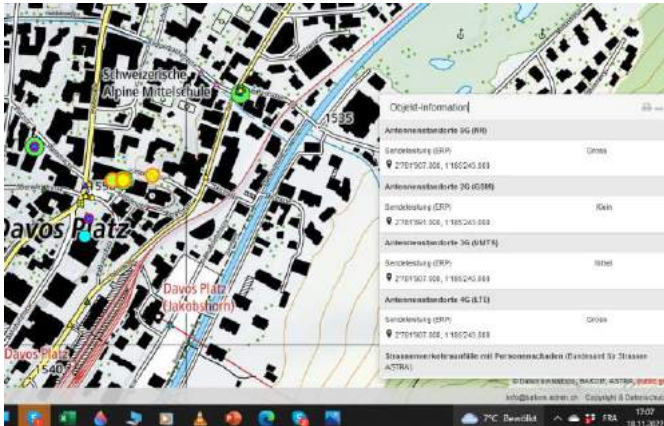

Madulain HS Mast 40

Brail

Zernez

Ofenpass

Sta.Maria

Sent Ramosch

Strada

Davos Post