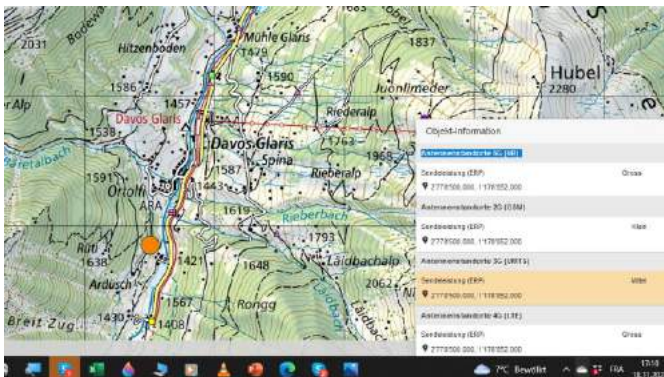

Jakobshorn

Davos Glaris