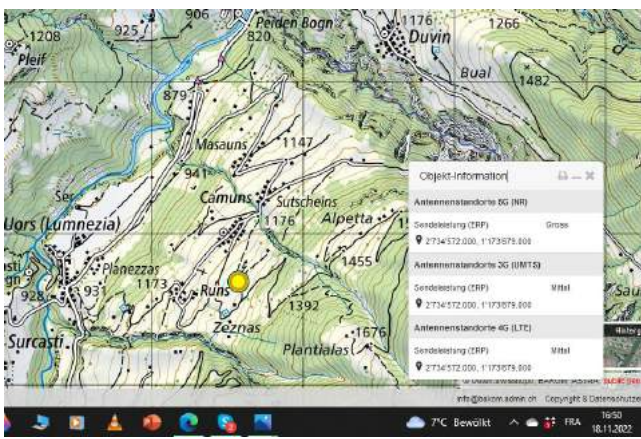

7°C Bewölkt 16:44 18.11.2022

Disla

Cumpadias

Rabius

St.Martin

Obersaxen

Sogn Carli Luven

Sogn Murezi Lumnezia