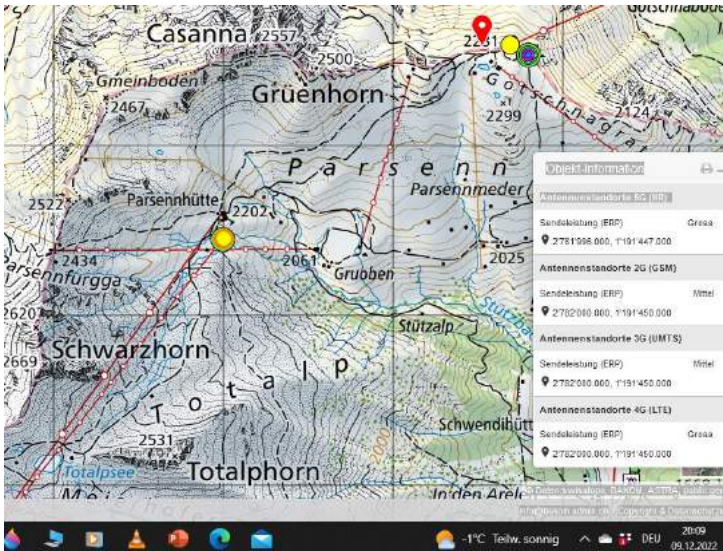

Parsennhütte