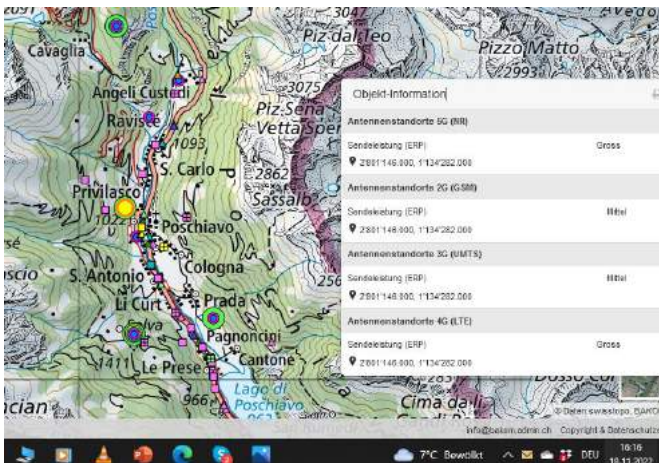

Uors Lumnezia

Vals

Einfahrt s Tunnel Crapteig

Castasegna

20

Privilasco Poschiavo

Selva

Miralago

La Rösä

Piz Lagalb

Pontresina Surovas

Celerina staziun

St.Moritz

St.Moritz

Signalbahn Bergstation

Signalbahn Talstation