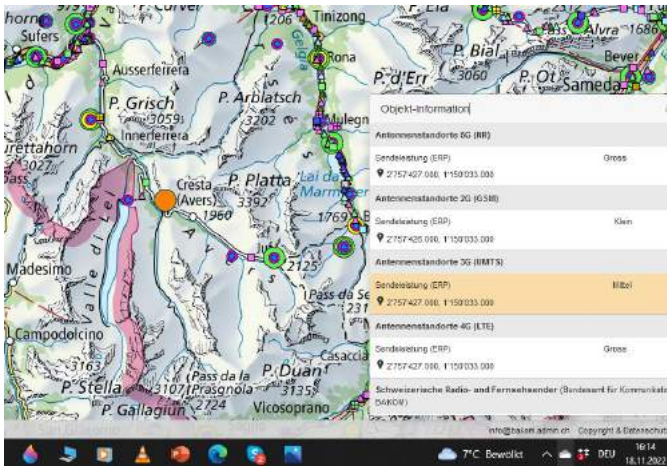

5G-Gross-Senderstandorte im Kanton Graubünden - Stand am 18.11.2022:

Aktuelle Einwohnerzahl pro Kanton: 198'379 Anzahl Antennen 81 EW pro Antenne 2.449

1. Zürich: 1,52 Mio.
2. Bern: 1,03 Mio.
3. Waadt: 799'145
4. Aargau: 678'207
5. St.Gallen: 507'697
6. Genf: 499'480
7. Luzern: 409'557
8. Tessin: 353'343
9. Wallis: 343'955
10. Freiburg: 318'714
11. Basel-Landschaft: 288'132
12. Thurgau: 276'472
13. Solothurn: 273'194
- 14. Graubünden: 198'379**
15. Basel-Stadt: 194'766
16. Neuenburg: 176'850
17. Schwyz: 159'165
18. Zug: 126'837
19. Schaffhausen: 81'991
20. Jura: 73'419
21. Appenzell Ausserrhoden: 55'234
22. Nidwalden: 43'223
23. Glarus: 40'403
24. Obwalden: 37'841
25. Uri: 36'433
26. Appenzell Innerrhoden: 16'145

Cama

Lostallo. 3 Betreiber

Avers Cresta

Bernardinoroute

Sufers

Rongellen

Thisis

Objekt-Information

Antennenstandorte 5G (NR)	
Sendeleistung (ERP)	Gross
📍 2747231.000, 1173489.000	
Antennenstandorte 5G (UMTS)	
Sendeleistung (ERP)	Wittel
📍 2747231.000, 1173489.000	
Antennenstandorte 4G (LTE)	
Sendeleistung (ERP)	Gross
📍 2747231.000, 1173489.000	