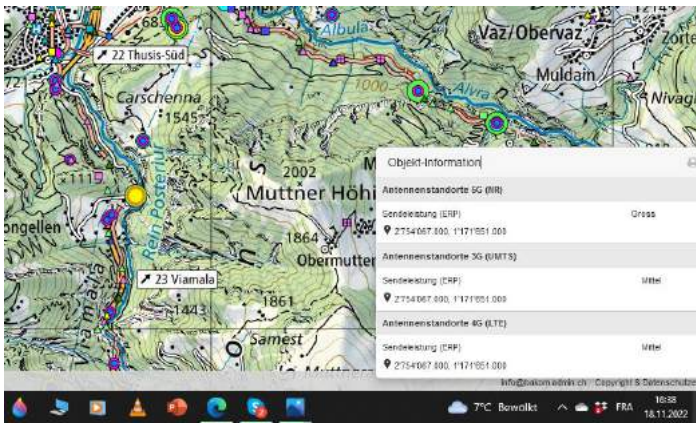

5G-Gross-Senderstandorte im Kanton Graubünden - Stand am 18.11.2022:

Aktuelle Einwohnerzahl pro Kanton: 198'379 Anzahl Antennen 81 EW pro Antenne 2.449

1. Zürich: 1,52 Mio.
2. Bern: 1,03 Mio.
3. Waadt: 799'145
4. Aargau: 678'207
5. St.Gallen: 507'697
6. Genf: 499'480
7. Luzern: 409'557
8. Tessin: 353'343
9. Wallis: 343'955
10. Freiburg: 318'714
11. Basel-Landschaft: 288'132
12. Thurgau: 276'472
13. Solothurn: 273'194
- 14. Graubünden: 198'379**
15. Basel-Stadt: 194'766
16. Neuenburg: 176'850
17. Schwyz: 159'165
18. Zug: 126'837
19. Schaffhausen: 81'991
20. Jura: 73'419
21. Appenzell Ausserrhoden: 55'234
22. Nidwalden: 43'223
23. Glarus: 40'403
24. Obwalden: 37'841
25. Uri: 36'433
26. Appenzell Innerrhoden: 16'145

Cama

Lostallo. 3 Betreiber

Avers Cresta

Bernardinoroute

Sufers

Rongellen

Thisis

Objekt-Information

Antennenstandorte 5G (NR)	
Sendeleistung (ERP)	Gross
📍 2747231.000, 1173489.000	
Antennenstandorte 5G (UMTS)	
Sendeleistung (ERP)	Wittel
📍 2747231.000, 1173489.000	
Antennenstandorte 4G (LTE)	
Sendeleistung (ERP)	Gross
📍 2747231.000, 1173489.000	