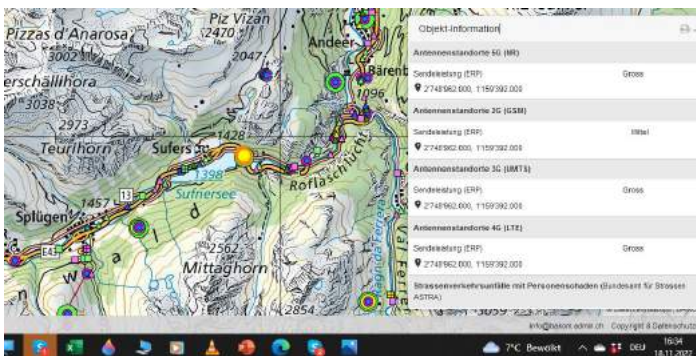

5G-Gross-Senderstandorte im Kanton Graubünden - Stand am 18.11.2022:

Aktuelle Einwohnerzahl pro Kanton: 198'379 Anzahl Antennen 81 EW pro Antenne 2.449

1. Zürich: 1,52 Mio.
2. Bern: 1,03 Mio.
3. Waadt: 799'145
4. Aargau: 678'207
5. St.Gallen: 507'697
6. Genf: 499'480
7. Luzern: 409'557
8. Tessin: 353'343
9. Wallis: 343'955
10. Freiburg: 318'714
11. Basel-Landschaft: 288'132
12. Thurgau: 276'472
13. Solothurn: 273'194
- 14. Graubünden: 198'379**
15. Basel-Stadt: 194'766
16. Neuenburg: 176'850
17. Schwyz: 159'165
18. Zug: 126'837
19. Schaffhausen: 81'991
20. Jura: 73'419
21. Appenzell Ausserrhoden: 55'234
22. Nidwalden: 43'223
23. Glarus: 40'403
24. Obwalden: 37'841
25. Uri: 36'433
26. Appenzell Innerrhoden: 16'145

Cama

Lostallo. 3 Betreiber

Avers Cresta

Bernardinoroute

Sufers

Rongellen

Thisis

Objekt-Information

Antennenstandorte 5G (NR)	
Sendeleistung (ERP)	Gross
📍 2747231.000, 1173489.000	
Antennenstandorte 5G (UMTS)	
Sendeleistung (ERP)	Wittel
📍 2747231.000, 1173489.000	
Antennenstandorte 4G (LTE)	
Sendeleistung (ERP)	Gross
📍 2747231.000, 1173489.000	