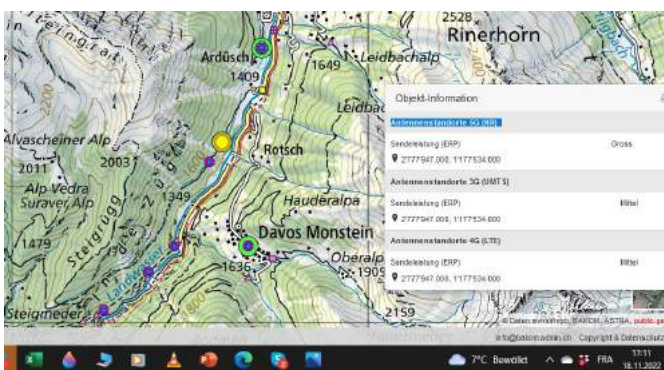

Davos Glaris

Monstein Rotsch