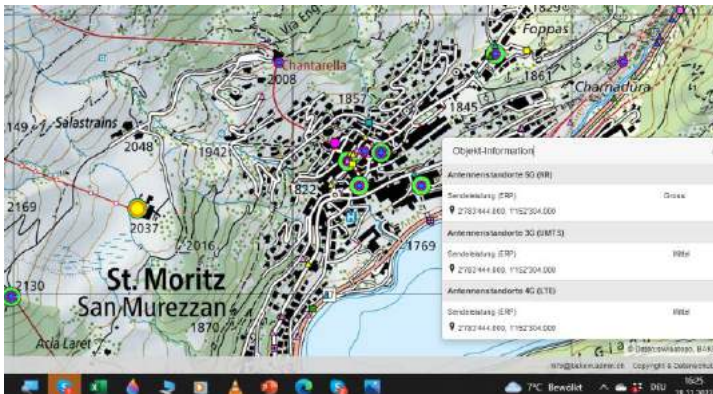

La Rösä

Piz Lagalb

Pontresina Surovas

Celerina staziun

St.Moritz

St.Moritz

Signalbahn Bergstation

Signalbahn Talstation

Champfer

Champfer HS-Mast

Silvaplana Julierpasstrasse

Bergell: keine, bis Bondo

Alp Guglia

Campsut

Rona

Engadin