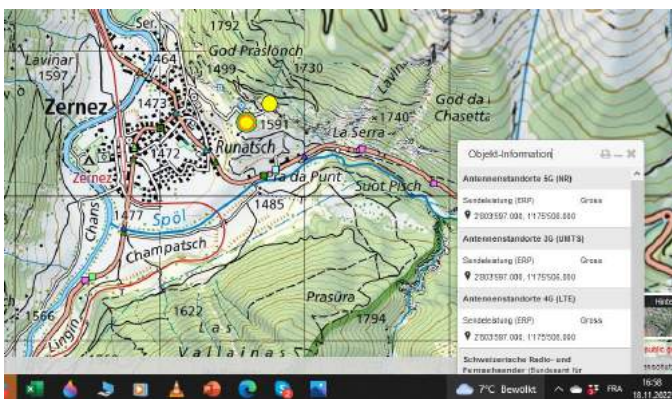

La Rösä

Piz Lagalb

Pontresina Surovas

Celerina staziun

St.Moritz

St.Moritz

Signalbahn Bergstation

Signalbahn Talstation

Champfer

Champfer HS-Mast

Silvaplana Julierpasstrasse

Bergell: keine, bis Bondo

Alp Guglia

Campsut

Rona

Engadin

Madulain HS Mast 40

Brail

Zernez

Ofenpass

Sta.Maria

Sent Ramosch

Strada

Davos Post