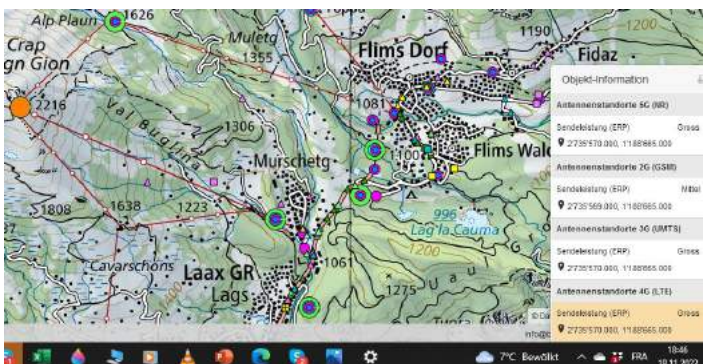

Chur

Chur Regierungsgebäude

Felsberg

KW EWZ

Evang. Kirche Tamins

Flims

Laax Crap Sogn Gion

Ilanz Sevgein

Ilanz Hotel Bahnhof

Luvén St.Martin

Sogn Murezi

Total Stand 19.12.2022: 81 Sender 5G Gross im Kanton GR