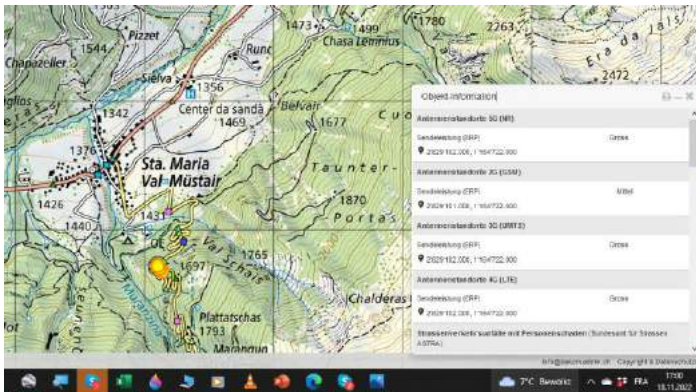

Madulain HS Mast 40

Brail

Zernez

Ofenpass

Sta.Maria

Sent Ramosch

Strada

Davos Post