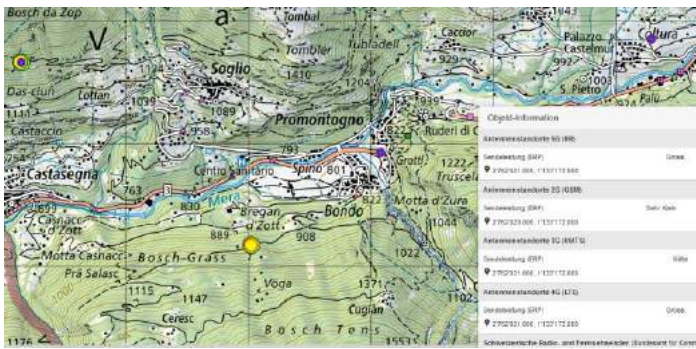

La Rösä

Piz Lagalb

Pontresina Surovas

Celerina staziun

St.Moritz

St.Moritz

Signalbahn Bergstation

Signalbahn Talstation

Champfer

Champfer HS-Mast

Silvaplana Julierpasstrasse

Bergell: keine, bis Bondo

Alp Guglia

Campsut

Rona

Engadin

Madulain HS Mast 40

Brail

Zernez

Ofenpass

Sta.Maria

Sent Ramosch

Strada

Davos Post