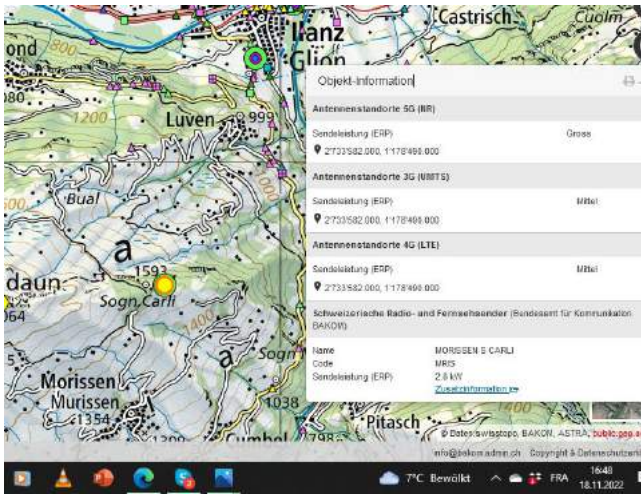

7°C Bewölkt 16:43 18.11.2022

Surrein

Objekt-Information

Antennenstandorte 5G (NR)	
Sendeleistung (ERP)	Gross
📍 27118141.000, 11701822.000	
Antennenstandorte 2G (GSM)	
Sendeleistung (ERP)	Mittel
📍 27118133.000, 11701822.000	
Antennenstandorte 3G (UMTS)	
Sendeleistung (ERP)	Mittel
📍 27118141.000, 11701822.000	
Antennenstandorte 4G (LTE)	
Sendeleistung (ERP)	Gross
📍 27118141.000, 11701822.000	

7°C Bewölkt 16:44 18.11.2022

Disla

Cumpadias

Rabius

St.Martin

Obersaxen

Sogn Carli Luven

Sogn Murezi Lumnezia

La Rösä

Piz Lagalb

Pontresina Surovas

Celerina staziun

St.Moritz

St.Moritz

Signalbahn Bergstation

Signalbahn Talstation