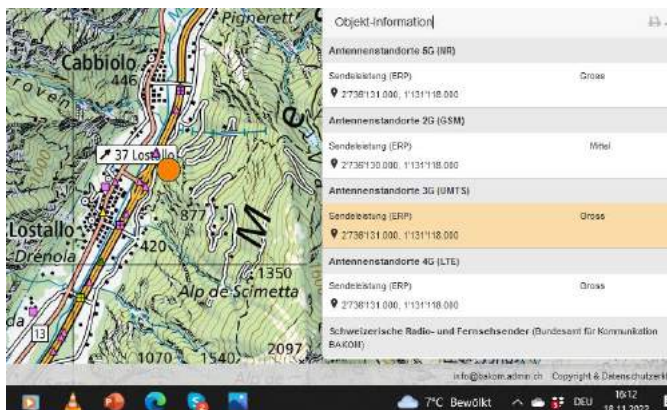

5G-Gross-Senderstandorte im Kanton Graubünden - Stand am 18.11.2022:

Aktuelle Einwohnerzahl pro Kanton: 198'379 Anzahl Antennen 81 EW pro Antenne 2.449

1. Zürich: 1,52 Mio.
2. Bern: 1,03 Mio.
3. Waadt: 799'145
4. Aargau: 678'207
5. St.Gallen: 507'697
6. Genf: 499'480
7. Luzern: 409'557
8. Tessin: 353'343
9. Wallis: 343'955
10. Freiburg: 318'714
11. Basel-Landschaft: 288'132
12. Thurgau: 276'472
13. Solothurn: 273'194
- 14. Graubünden: 198'379**
15. Basel-Stadt: 194'766
16. Neuenburg: 176'850
17. Schwyz: 159'165
18. Zug: 126'837
19. Schaffhausen: 81'991
20. Jura: 73'419
21. Appenzell Ausserrhoden: 55'234
22. Nidwalden: 43'223
23. Glarus: 40'403
24. Obwalden: 37'841
25. Uri: 36'433
26. Appenzell Innerrhoden: 16'145

Cama

Lostallo. 3 Betreiber

Avers Cresta

Bernardinoroute

Sufers

Rongellen

Thisis

Objekt-Information

Antennenstandorte 5G (NR)	
Sendeleistung (ERP)	Gross
📍 2747231.000, 1173489.000	
Antennenstandorte 5G (UMTS)	
Sendeleistung (ERP)	Wittel
📍 2747231.000, 1173489.000	
Antennenstandorte 4G (LTE)	
Sendeleistung (ERP)	Gross
📍 2747231.000, 1173489.000	