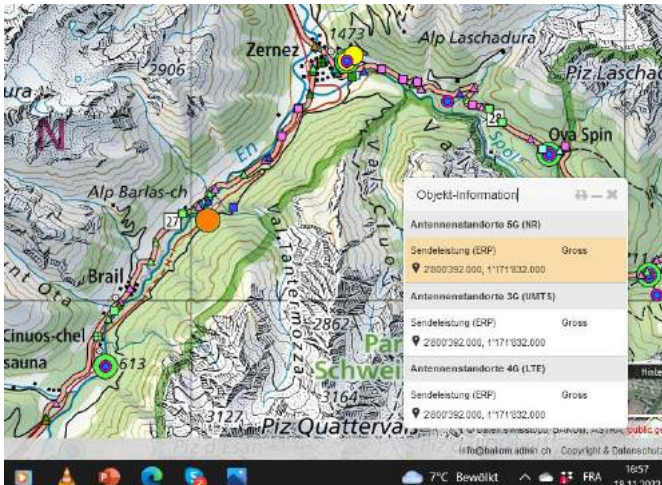

Madulain HS Mast 40