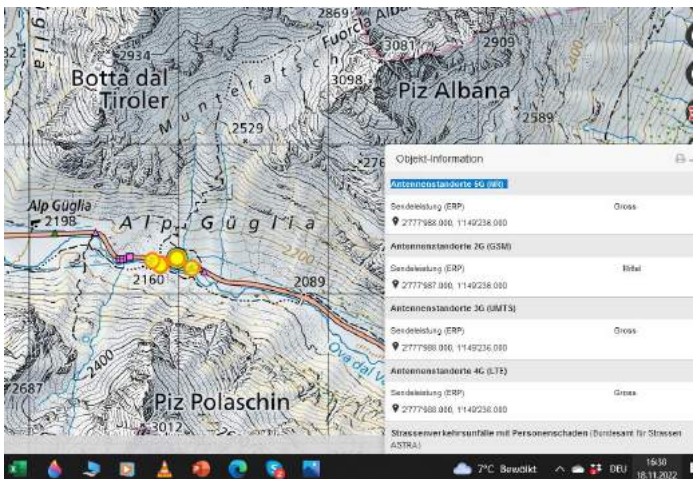

La Rösä

Piz Lagalb

Pontresina Surovas

Celerina staziun

St.Moritz

St.Moritz

Signalbahn Bergstation

Signalbahn Talstation

Champfer

Champfer HS-Mast

Silvaplana Julierpasstrasse

Bergell: keine, bis Bondo

Alp Guglia

Campsut

Rona

Engadin

Madulain HS Mast 40

Brail

Zernez

Ofenpass

Sta.Maria

Sent Ramosch

Strada

Davos Post