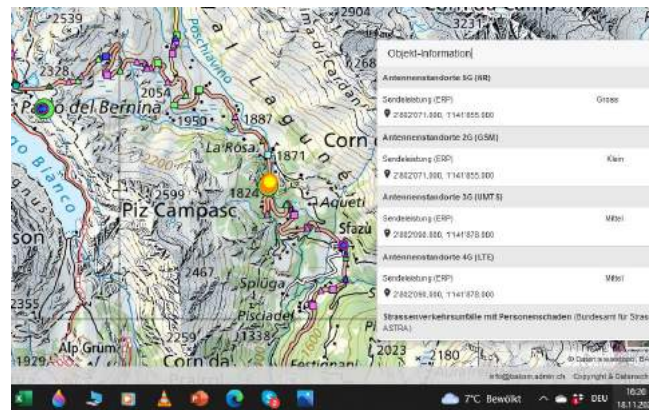

Uors Lumnezia

Vals

Einfahrt s Tunnel Crapteig

Castasegna

20

Privilasco Poschiavo

Selva

Miralago

La Rösä

Piz Lagalb

Pontresina Surovas

Celerina staziun

St.Moritz

St.Moritz

Signalbahn Bergstation

Signalbahn Talstation