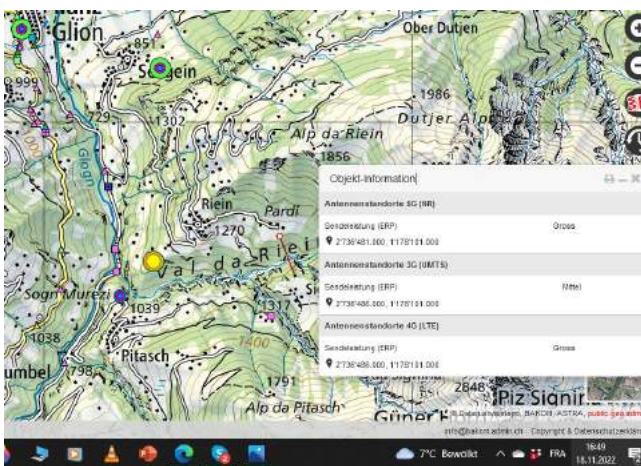

7°C Bewölkt 16:44 18.11.2022

Disla

Cumpadias

Rabius

St.Martin

Obersaxen

Sogn Carli Luven

Sogn Murezi Lumnezia