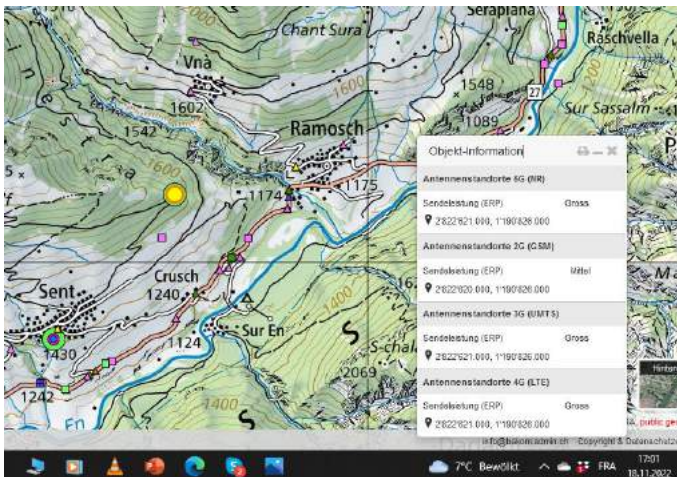

Madulain HS Mast 40

Brail

Zernez

Ofenpass

Sta.Maria

Sent Ramosch

Strada

Davos Post