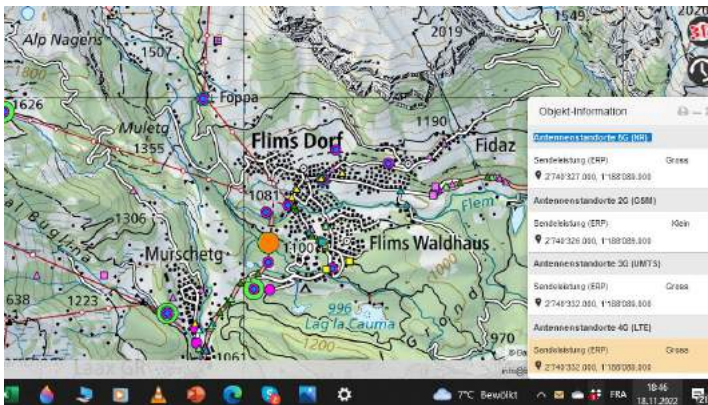

Evang. Kirche Tamins

Flims