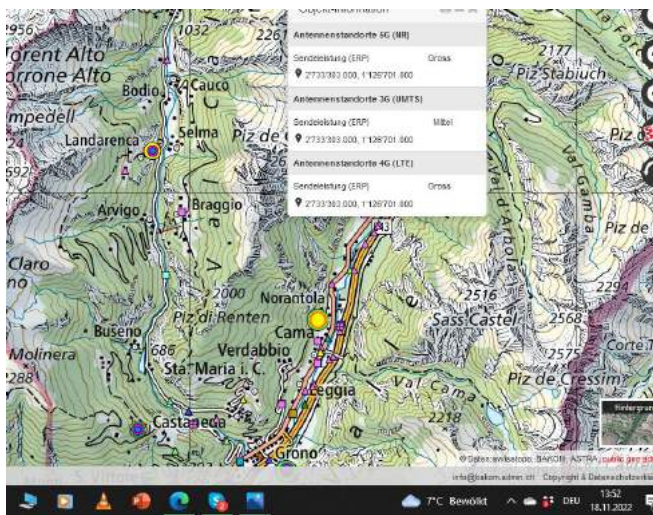

5G-Gross-Senderstandorte im Kanton Graubünden - Stand am 18.11.2022:

Aktuelle Einwohnerzahl pro Kanton: 198'379 Anzahl Antennen 81 EW pro Antenne 2.449

1. Zürich: 1,52 Mio.
2. Bern: 1,03 Mio.
3. Waadt: 799'145
4. Aargau: 678'207
5. St.Gallen: 507'697
6. Genf: 499'480
7. Luzern: 409'557
8. Tessin: 353'343
9. Wallis: 343'955
10. Freiburg: 318'714
11. Basel-Landschaft: 288'132
12. Thurgau: 276'472
13. Solothurn: 273'194
- 14. Graubünden: 198'379**
15. Basel-Stadt: 194'766
16. Neuenburg: 176'850
17. Schwyz: 159'165
18. Zug: 126'837
19. Schaffhausen: 81'991
20. Jura: 73'419
21. Appenzell Ausserrhoden: 55'234
22. Nidwalden: 43'223
23. Glarus: 40'403
24. Obwalden: 37'841
25. Uri: 36'433
26. Appenzell Innerrhoden: 16'145

Cama

Lostallo. 3 Betreiber

Avers Cresta

Bernardinoroute

Sufers

Rongellen

Thisis

Objekt-Information

Antennenstandorte 5G (NR)	
Sendeleistung (ERP)	Gross
📍 2747231.000, 1173489.000	
Antennenstandorte 5G (UMTS)	
Sendeleistung (ERP)	Wittel
📍 2747231.000, 1173489.000	
Antennenstandorte 4G (LTE)	
Sendeleistung (ERP)	Gross
📍 2747231.000, 1173489.000	