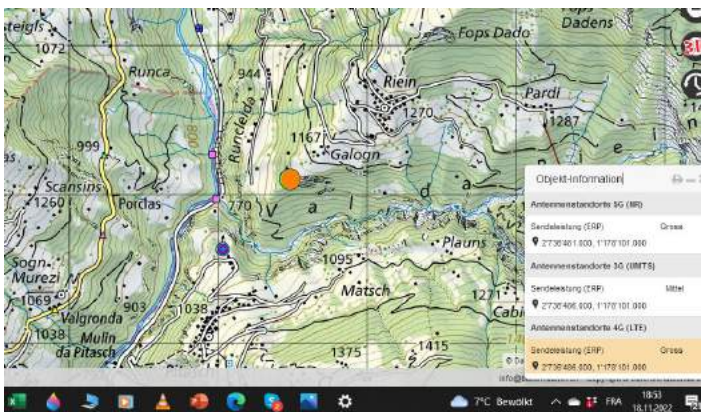

Ilanz Hotel Bahnhof

Luvén St.Martin

Sogn Murezi

Total Stand 19.12.2022: 81 Sender 5G Gross im Kanton GR