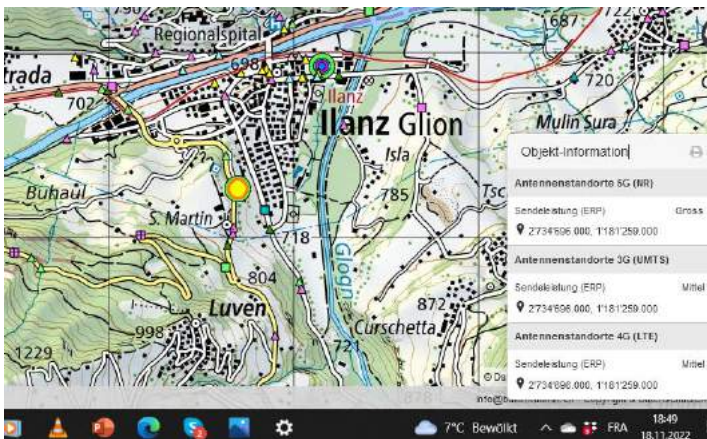

Chur

Chur Regierungsgebäude

Felsberg

KW EWZ

Evang. Kirche Tamins

Flims

Laax Crap Sogn Gion

Ilanz Sevgein

Ilanz Hotel Bahnhof

Luvén St.Martin

Sogn Murezi

Total Stand 19.12.2022: 81 Sender 5G Gross im Kanton GR