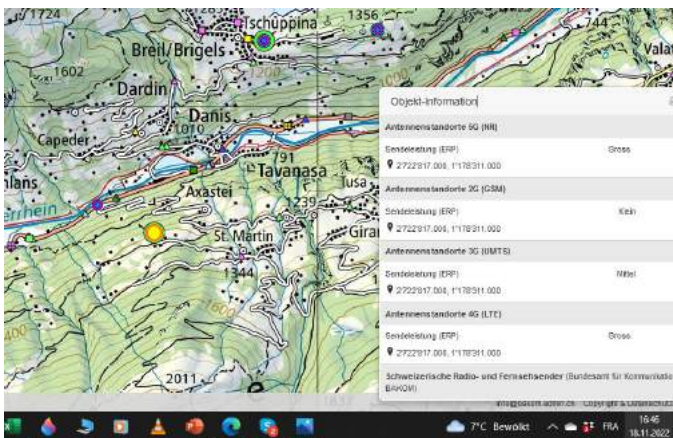

7°C Bewölkt 16:43 18.11.2022

Surrein

Objekt-Information

Antennenstandorte 5G (NR)	
Sendeleistung (ERP)	Gross
📍 27118141.000, 11701822.000	
Antennenstandorte 2G (GSM)	
Sendeleistung (ERP)	Mittel
📍 27118133.000, 11701822.000	
Antennenstandorte 3G (UMTS)	
Sendeleistung (ERP)	Mittel
📍 27118141.000, 11701822.000	
Antennenstandorte 4G (LTE)	
Sendeleistung (ERP)	Gross
📍 27118141.000, 11701822.000	

7°C Bewölkt 16:44 18.11.2022

Disla

Cumpadias

Rabius

St.Martin

Obersaxen

Sogn Carli Luven

Sogn Murezi Lumnezia