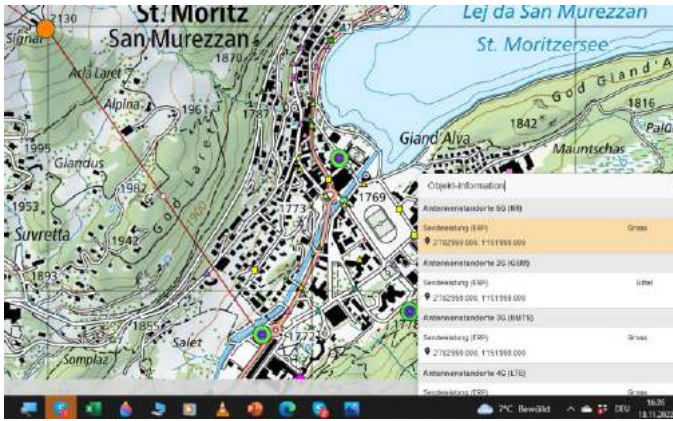

La Rösä

Piz Lagalb

Pontresina Surovas

Celerina staziun

St.Moritz

St.Moritz

Signalbahn Bergstation

Signalbahn Talstation

Champfer

Champfer HS-Mast

Silvaplana Julierpasstrasse

Bergell: keine, bis Bondo

Alp Guglia

Campsut

Rona

Engadin