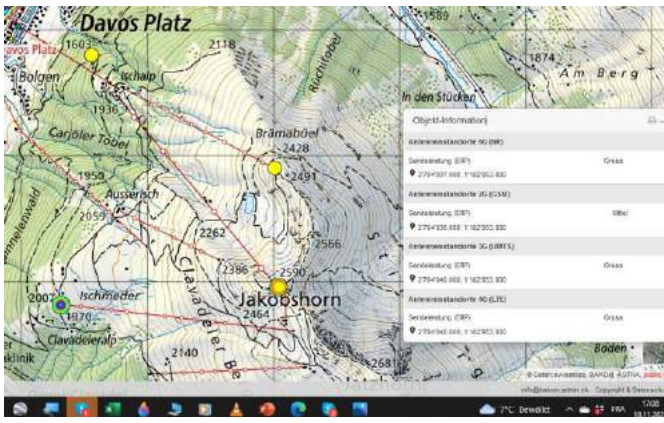

Madulain HS Mast 40

Brail

Zernez

Ofenpass

Sta.Maria

Sent Ramosch

Strada

Davos Post