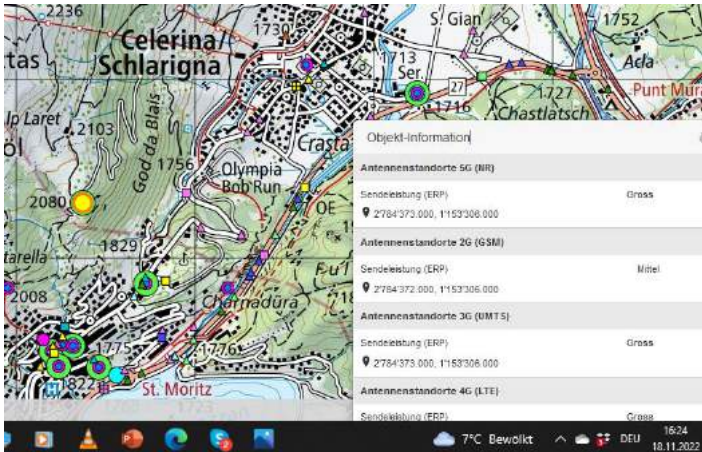

La Rösä

Piz Lagalb

Pontresina Surovas

Celerina staziun

St.Moritz

St.Moritz

Signalbahn Bergstation

Signalbahn Talstation