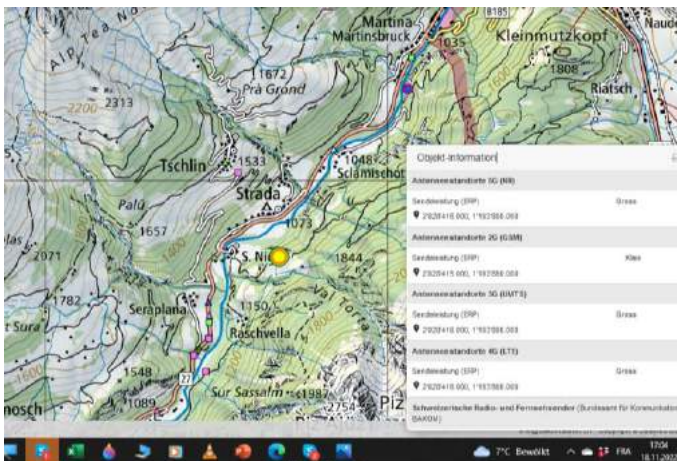

Madulain HS Mast 40

Brail

Zernez

Ofenpass

Sta.Maria

Sent Ramosch

Strada

Davos Post