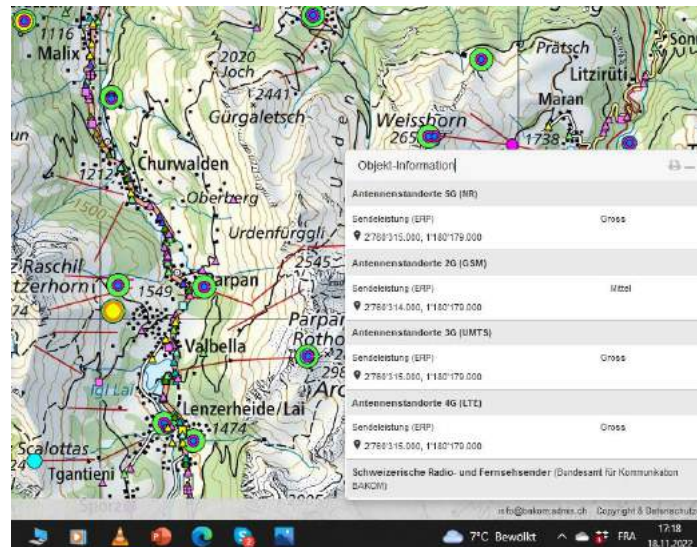

Jakobshorn

Davos Glaris

Monstein Rotsch

Filisur

Bergün

Preda

Parpan

Parpan

Langwies

Parsennhütte

Gotschnabahn

Parsennhütte

Klosters Selfranga

Saaser Alp

60

Jenaz

St.Antönien

Ganda

Landquart

Igis

Zizers KVA

Trimmis Autobahn

Trimmis Ost

Malix