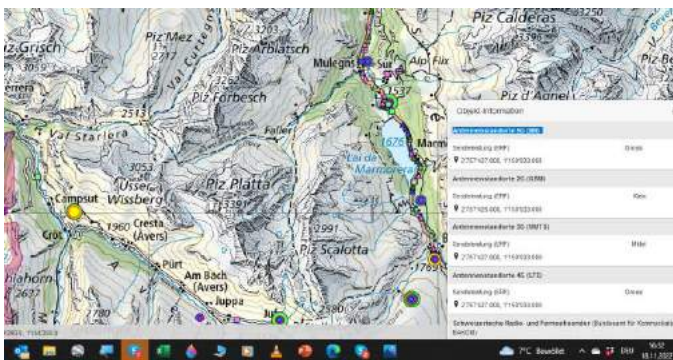

La Rösä

Piz Lagalb

Pontresina Surovas

Celerina staziun

St.Moritz

St.Moritz

Signalbahn Bergstation

Signalbahn Talstation

Champfer

Champfer HS-Mast

Silvaplana Julierpasstrasse

Bergell: keine, bis Bondo

Alp Guglia

Campsut

Rona

Engadin