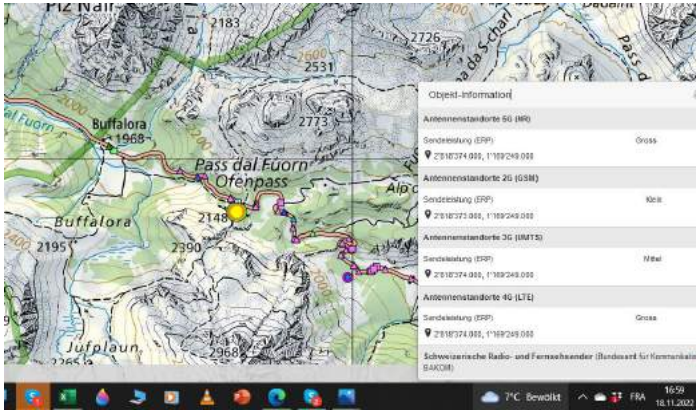

La Rösä

Piz Lagalb

Pontresina Surovas

Celerina staziun

St.Moritz

St.Moritz

Signalbahn Bergstation

Signalbahn Talstation

Champfer

Champfer HS-Mast

Silvaplana Julierpasstrasse

Bergell: keine, bis Bondo

Alp Guglia

Campsut

Rona

Engadin

Madulain HS Mast 40

Brail

Zernez

Ofenpass

Sta.Maria

Sent Ramosch

Strada

Davos Post