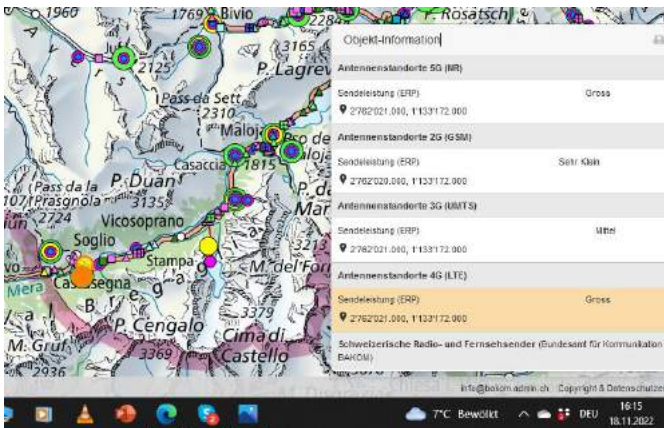

Einfahrt s Tunnel Crapteig

Castasegna

20