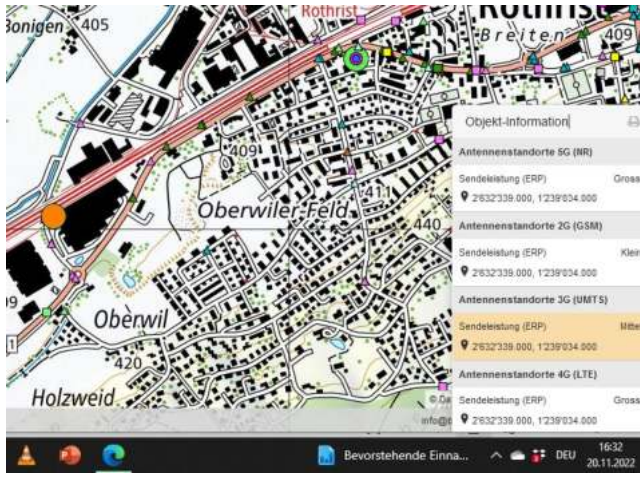

Habsburg Tunnel West

Habsburg Nord

Wasserflue

Densbüren

90

Wölflinswil

Brittnau

Murgenthal

Strengelbach

Rothrist

Rothrist

Ottringen Wiggertal

Ottringen West

Safenwil

Oberentfelden süd 100

Oberentfelden