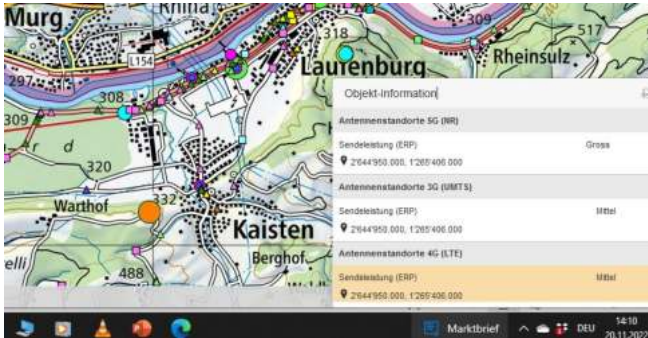

Mettau

Rufenach Zoo Hasel

Brugg Sportplatz

Brugg

Gebenstorf

Gebenstorf 30

Windisch Dohlenzelgstrasse

Birmerstorf

Birmerstorf

Dättwil KS Heizkamin

Dättwil Autobahn

Fislisbach Sportplatz

Oberrohrdorf

Niederrohrdorf Badenerstrasse

Laufenburg

Kaisten 40

Eiken

Stein AG

Wallbach

Zeiningen

Möhlin

Rheinfeldens west

Rheinfeldens west

Kaiseraugst