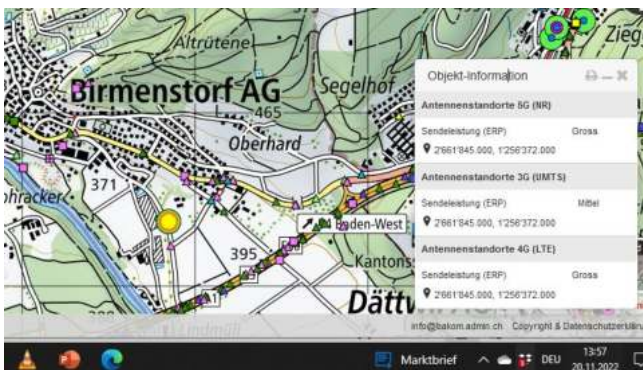

Mettau

Rufenach Zoo Hasel

Brugg Sportplatz

Brugg

Gebenstorf

Gebenstorf 30

Windisch Dohlenzelgstrasse

Birmerstorf

Birmerstorf

Dättwil KS Heizkamin

Dättwil Autobahn

Fislisbach Sportplatz

Oberrohrdorf

Niederrohrdorf Badenerstrasse

Laufenburg

Kaisten 40