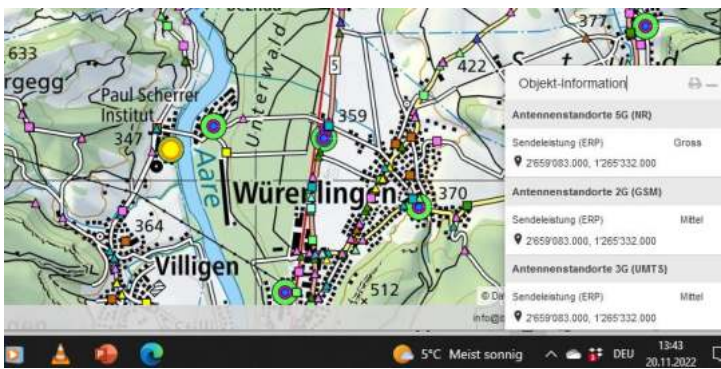

Zurzach

Nussbaumen

Turgi KVA

Siggental Station 20

Würenlingen

PSI Würenlingen

Leibstadt

Schwaderloch

Mettau

Rufenach Zoo Hasel

Brugg Sportplatz

Brugg

Gebenstorf

Gebenstorf 30

Windisch Dohlenzelgstrasse

Birmerstorf