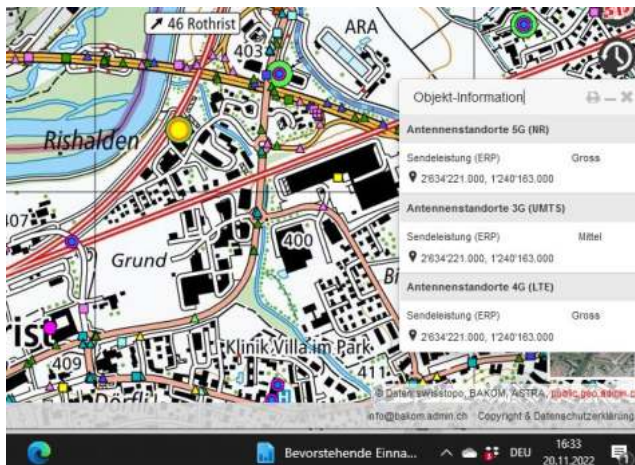

Habsburg Tunnel West

Habsburg Nord

Wasserflue

Densbüren

90

Wölflinswil

Brittnau

Murgenthal

Strengelbach

Rothrist

Rothrist

Ottringen Wiggertal

Ottringen West

Safenwil

Oberentfelden süd 100

Oberentfelden