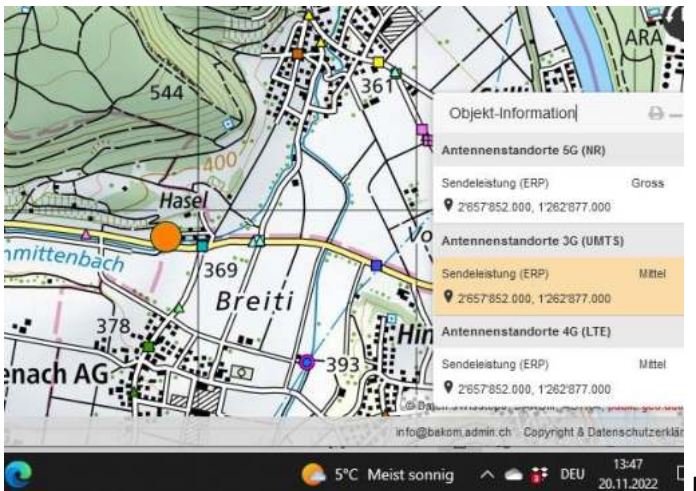

Zurzach

Nussbaumen

Turgi KVA

Siggental Station 20

Würenlingen

PSI Würenlingen

Leibstadt

Schwaderloch

Mettau

Rufenach Zoo Hasel

Brugg Sportplatz

Brugg

Gebenstorf

Gebenstorf 30

Windisch Dohlenzelgstrasse

Birmerstorf