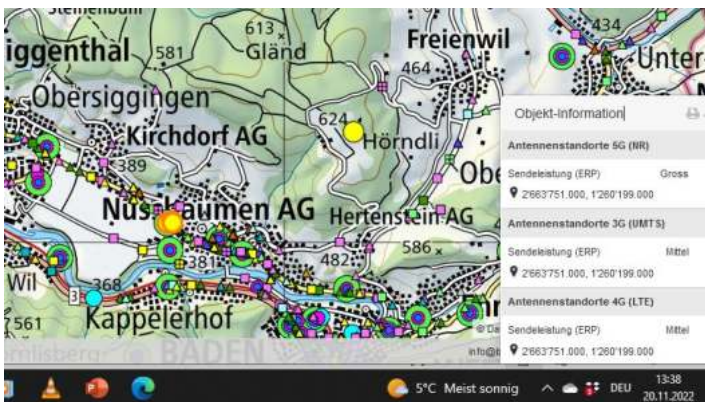

Spreitenbach SBB

Spreitenbach Brücke

Rastplatz Würenlos

Würenlos

Neuenhof Sportplatz

Neuenhof

Neuenhof

Wettingen

Wettingen Stadion Altenburg

Baden Post

Baden Landstrasse

Baden West Münzlishausen

Baden West Meierhof

Unterehrendingen

Endingen

Endingen

Zurzach

Nussbaumen

Turgi KVA

Siggental Station 20

Würenlingen

PSI Würenlingen

Leibstadt

Schwaderloch