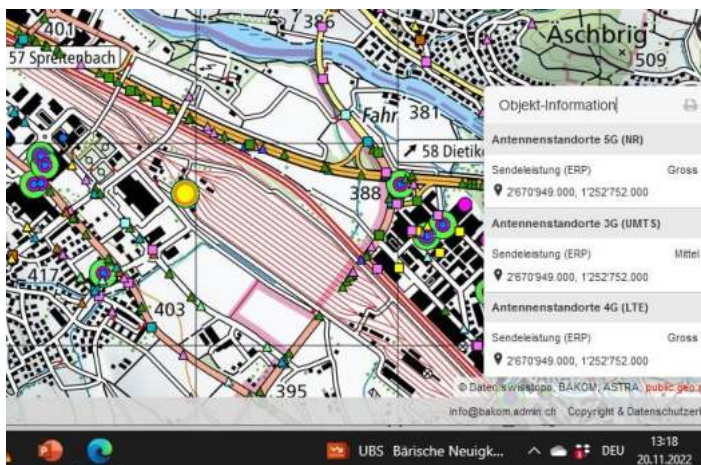

5G-Gross-Senderstandorte im Kanton Aargau

Aktuelle Einwohnerzahl pro Kanton: **678'207** Anzahl Sender 5G gross: **119** Einwohner pro Sender **5.699**

1. Zürich: 1,52 Mio.
2. Bern: 1,03 Mio.
3. Waadt: 799'145
- 4. Aargau: 678'207**
5. St.Gallen: 507'697
6. Genf: 499'480
7. Luzern: 409'557
8. Tessin: 353'343
9. Wallis: 343'955
10. Freiburg: 318'714
11. Basel-Landschaft: 288'132
12. Thurgau: 276'472
13. Solothurn: 273'194
14. Graubünden: 198'379
15. Basel-Stadt: 194'766
16. Neuenburg: 176'850
17. Schwyz: 159'165
18. Zug: 126'837
19. Schaffhausen: 81'991
20. Jura: 73'419
21. Appenzell Ausserrhoden: 55'234
22. Nidwalden: 43'223
23. Glarus: 40'403
24. Obwalden: 37'841
25. Uri: 36'433
26. Appenzell Innerrhoden: 16'145

Spreitenbach SBB

Spreitenbach Brücke

Rastplatz Würenlos

Würenlos

Neuenhof Sportplatz

Neuenhof

Neuenhof

Wettingen