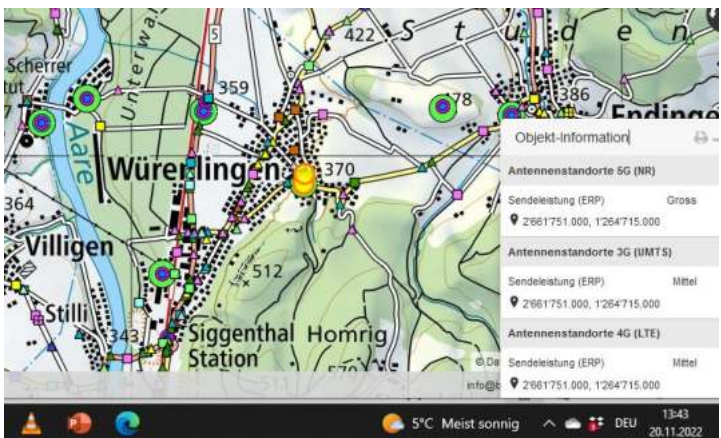

Zurzach

Nussbaumen

Turgi KVA

Siggental Station 20

Würenlingen

PSI Würenlingen

Leibstadt

Schwaderloch

Mettau

Rufenach Zoo Hasel

Brugg Sportplatz

Brugg

Gebenstorf

Gebenstorf 30

Windisch Dohlenzelgstrasse

Birmerstorf