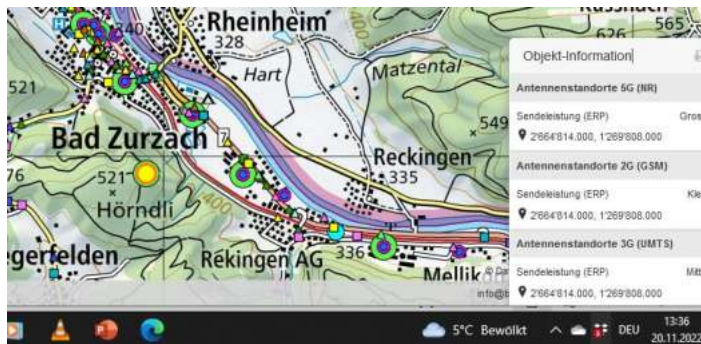

Spreitenbach SBB

Spreitenbach Brücke

Rastplatz Würenlos

Würenlos

Neuenhof Sportplatz

Neuenhof

Neuenhof

Wettingen

Wettingen Stadion Altenburg

Baden Post

Baden Landstrasse

Baden West Münzlishausen

Baden West Meierhof

Unterehrendingen

Endingen

Endingen

Zurzach

Nussbaumen

Turgi KVA

Siggental Station 20

Würenlingen

PSI Würenlingen

Leibstadt

Schwaderloch

Mettau

Rufenach Zoo Hasel

Brugg Sportplatz

Brugg

Gebenstorf

Gebenstorf 30

Windisch Dohlenzelgstrasse

Birmerstorf