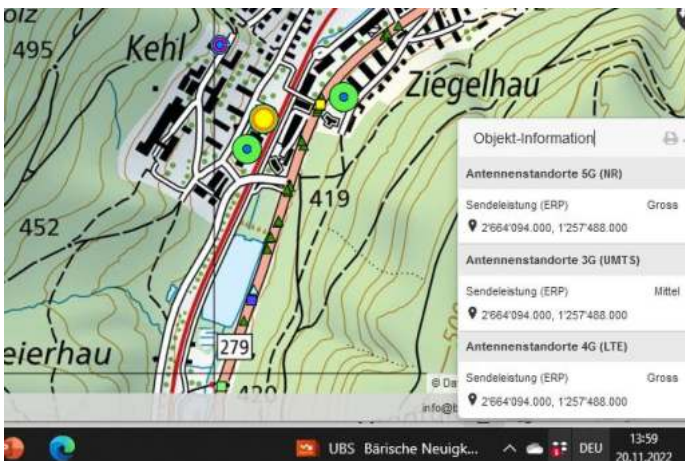

Spreitenbach SBB

Spreitenbach Brücke

Rastplatz Würenlos

Würenlos

Neuenhof Sportplatz

Neuenhof

Neuenhof

Wettingen

Wettingen Stadion Altenburg

Baden Post

Baden Landstrasse

Baden West Münzlishausen

Baden West Meierhof

Unterehrendingen

Endingen

Endingen

Zurzach

Nussbaumen

Turgi KVA

Siggental Station 20

Würenlingen

PSI Würenlingen

Leibstadt

Schwaderloch

Mettau

Rufenach Zoo Hasel

Brugg Sportplatz

Brugg

Gebenstorf

Gebenstorf 30

Windisch Dohlenzelgstrasse

Birmerstorf