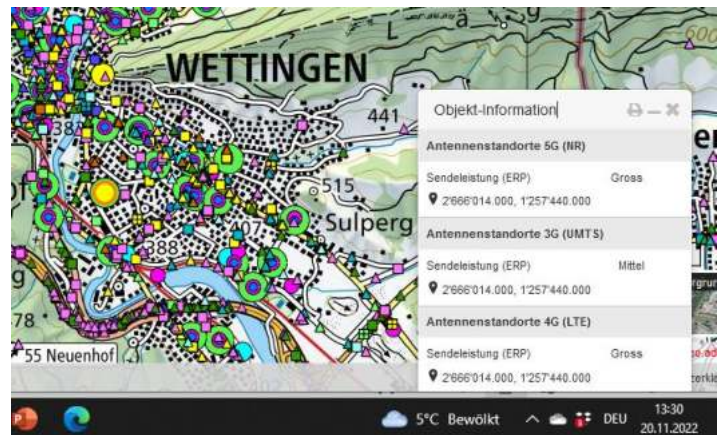

5G-Gross-Senderstandorte im Kanton Aargau

Aktuelle Einwohnerzahl pro Kanton: **678'207** Anzahl Sender 5G gross: **119** Einwohner pro Sender **5.699**

1. Zürich: 1,52 Mio.
2. Bern: 1,03 Mio.
3. Waadt: 799'145
- 4. Aargau: 678'207**
5. St.Gallen: 507'697
6. Genf: 499'480
7. Luzern: 409'557
8. Tessin: 353'343
9. Wallis: 343'955
10. Freiburg: 318'714
11. Basel-Landschaft: 288'132
12. Thurgau: 276'472
13. Solothurn: 273'194
14. Graubünden: 198'379
15. Basel-Stadt: 194'766
16. Neuenburg: 176'850
17. Schwyz: 159'165
18. Zug: 126'837
19. Schaffhausen: 81'991
20. Jura: 73'419
21. Appenzell Ausserrhoden: 55'234
22. Nidwalden: 43'223
23. Glarus: 40'403
24. Obwalden: 37'841
25. Uri: 36'433
26. Appenzell Innerrhoden: 16'145

Spreitenbach SBB

Spreitenbach Brücke

Rastplatz Würenlos

Würenlos

Neuenhof Sportplatz

Neuenhof

Neuenhof

Wettingen

Wettingen Stadion Altenburg

Baden Post

Baden Landstrasse

Baden West Münzlishausen

Baden West Meierhof

Unterehrendingen

Endingen

Endingen

Zurzach

Nussbaumen

Turgi KVA

Siggental Station 20

Würenlingen

PSI Würenlingen

Leibstadt

Schwaderloch