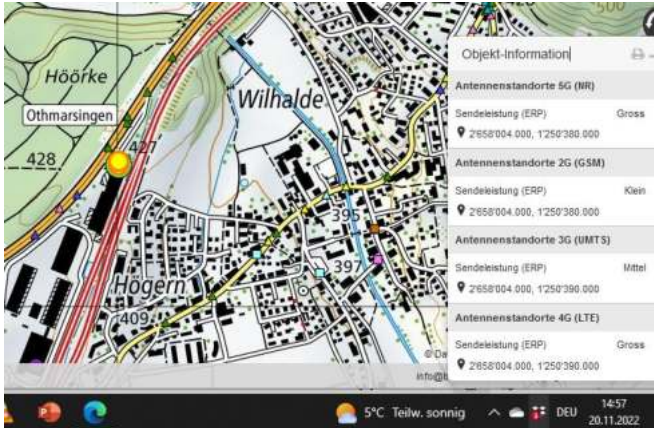

Kaiseraugst

Frick Stöcklimattstrasse

50

Frick HS-Mast

Frick Frickberg

Hornussen Autobahn

Altstalden

Lupfig

Birr

Täfer Dättwil

Heitersberg West

Mültscheer SBB

Mägenwil 60

Mägenwil West

Döttikon

Othmarsingen

Lenzburg Ost Bahnkreuz

Döttikon-Dintikon

Widen Burkertsmatt, Alterzentrum 3

Lieli Mattenhof

Mühlau

Sins

Buttwil

70