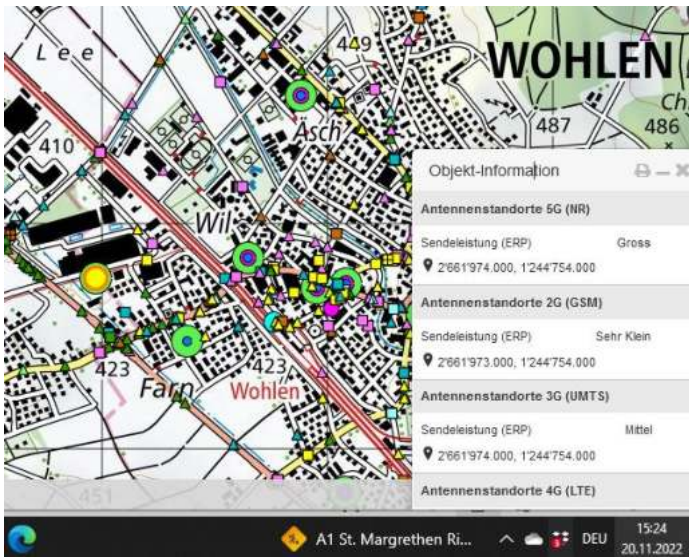

Lenzburg Ost Bahnkreuz

Döttikon-Dintikon

Widen Burkertsmatt, Alterzentrum 3

Lieli Mattenhof

Mühlau

Sins

Buttwil

70

Sarmenstorf Uezwil

Uezwil nord

Unterlunkhofen

Bremgarten Industrie

Bremgarten Otto's

Bremgarten West

Bremgarten West

Wohlen