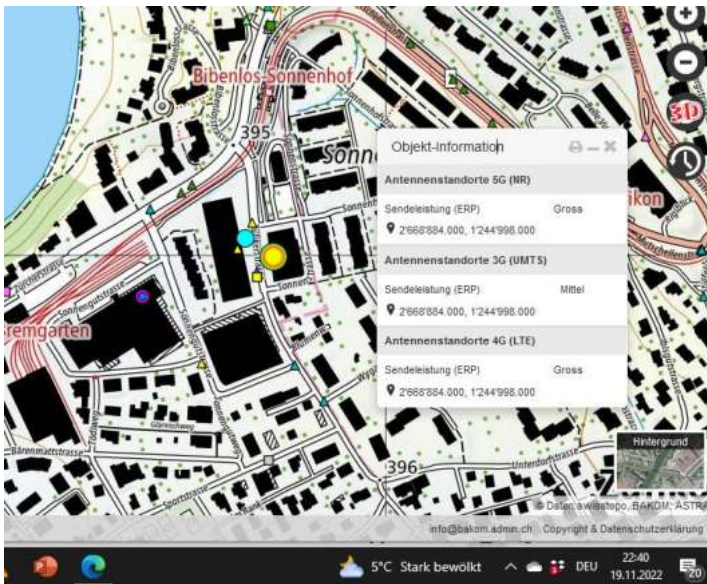

Lenzburg Ost Bahnkreuz

Döttikon-Dintikon

Widen Burkertsmatt, Alterzentrum 3

Lieli Mattenhof

Mühlau

Sins

Buttwil

70

Sarmenstorf Uezwil

Uezwil nord

Unterlunkhofen

Bremgarten Industrie

Bremgarten Otto's

Bremgarten West

Bremgarten West

Wohlen