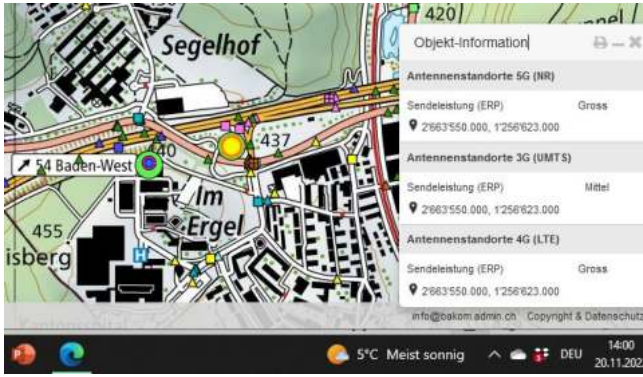

Mettau

Rufenach Zoo Hasel

Brugg Sportplatz

Brugg

Gebenstorf

Gebenstorf 30

Windisch Dohlenzelgstrasse

Birmerstorf

Birmerstorf

Dättwil KS Heizkamin

Dättwil Autobahn

Fislisbach Sportplatz

Oberrohrdorf

Niederrohrdorf Badenerstrasse

Laufenburg

Kaisten 40