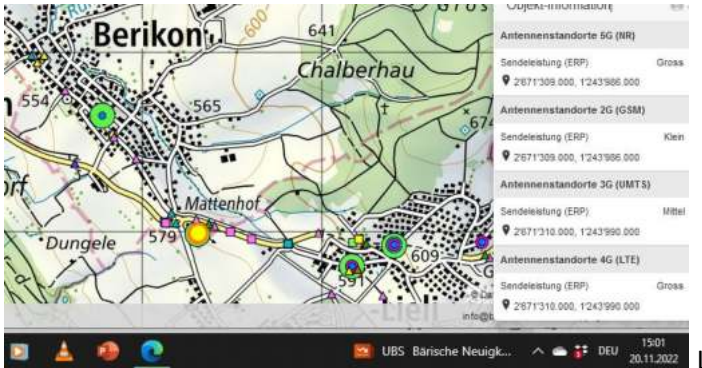

Birr

Täfer Dättwil

Heitersberg West

Mültscheer SBB

Mägenwil 60

Mägenwil West

Döttikon

Othmarsingen

Lenzburg Ost Bahnkreuz

Döttikon-Dintikon

Widen Burkertsmatt, Alterzentrum 3

Lieli Mattenhof

Mühlau

Sins

Buttwil

70